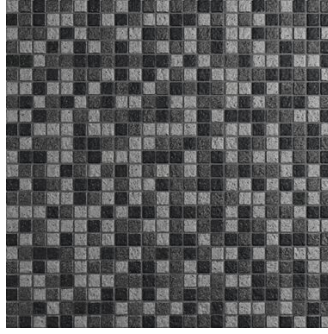

LPC LAPIS LASITETTU PORCELANATO
1,2X1,2 XLAP401 MIX STRUKTUROITU
MATTA LASIKUITUVERKOLLA 30X30
ANTIBAKTEERINEN

19115223