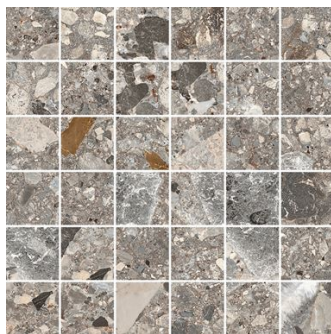

LPC NDK LASITTAMATON
PORCELANATO 5X5 05 HIEKKA
TASAPINTAINEN MATTA LEIKATTU
LASIKUITUVERKOLLA 30X30

19112845