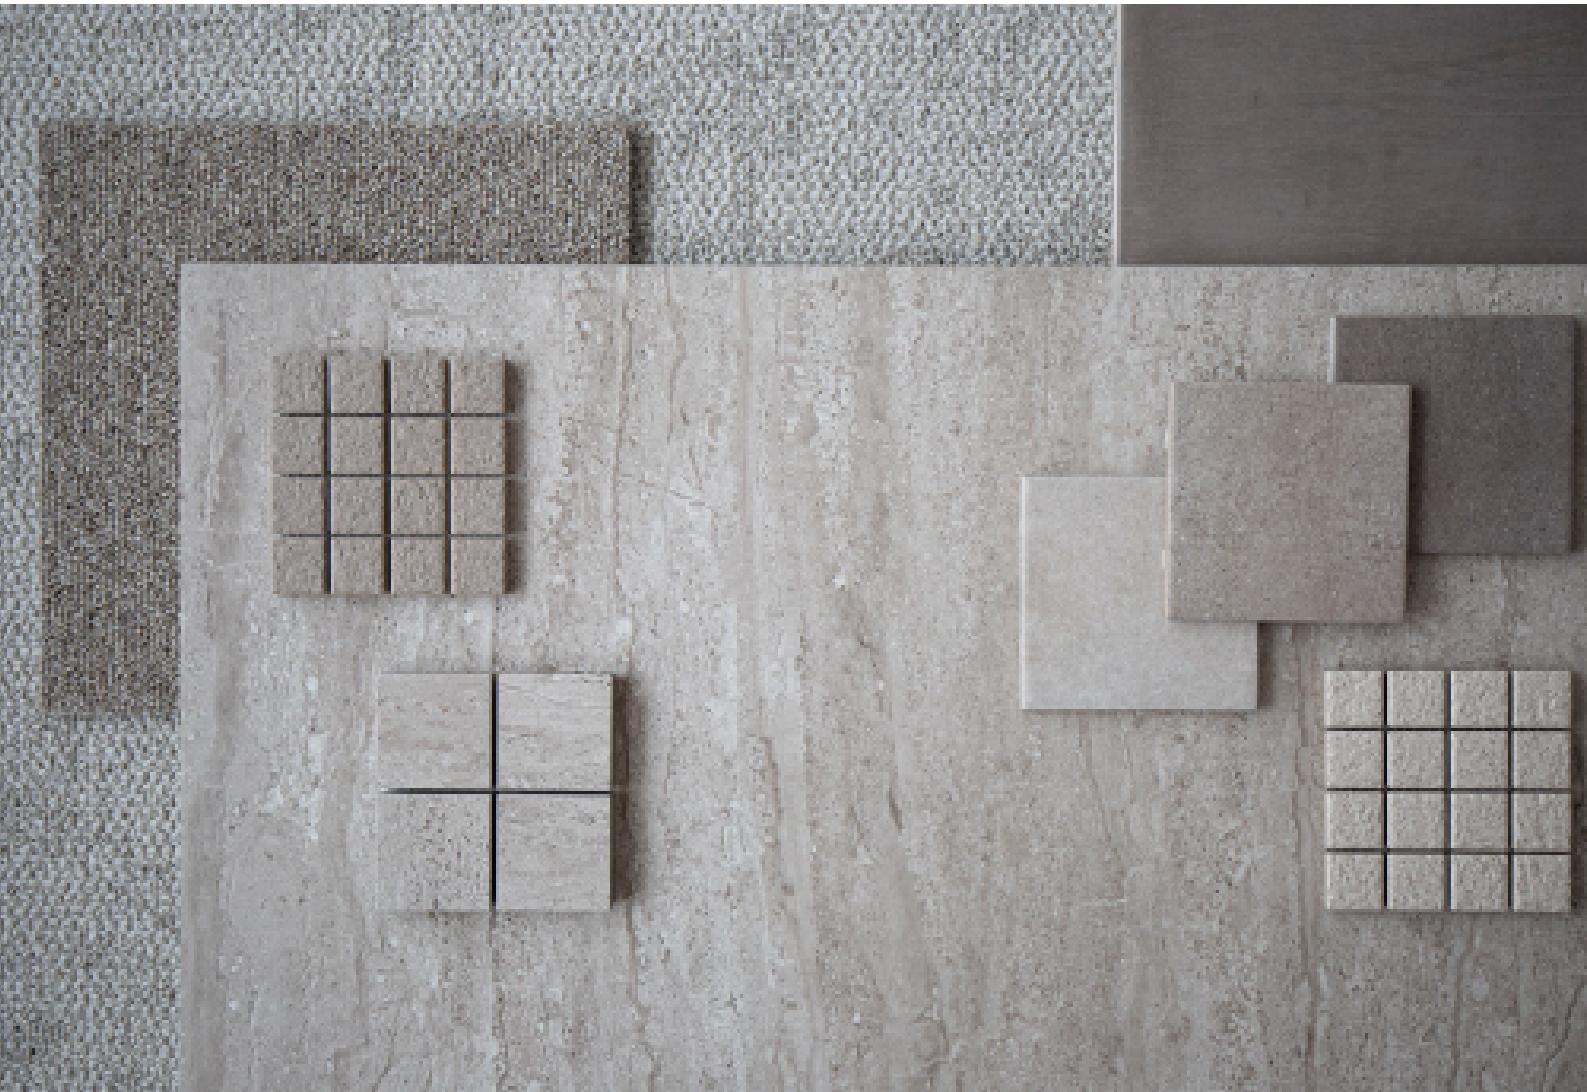

LPC Lapis Biancone & Travertino