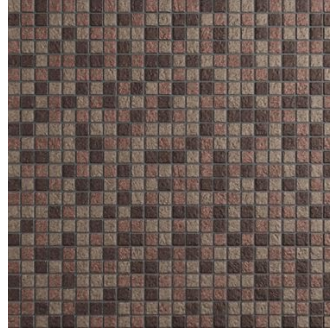

LPC LAPIS LASITETTU PORCELANATO
1,2X1,2 XLAP403 MIX STRUKTUROITU
MATTA LASIKUITUVERKOLLA 30X30
ANTIBAKTEERINEN