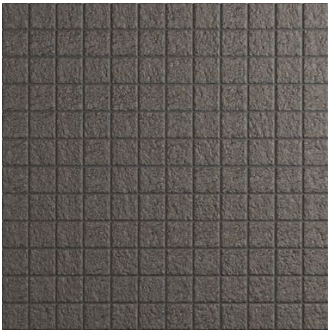

**LPC LAPIS LASITETTU PORCELANATO
2,5X2,5 7006 SANTAFIORA
STRUKTUROITU MATTA
LASIKUITUVERKOLLA 30X30
ANTIBAKTEERINEN**
19115219