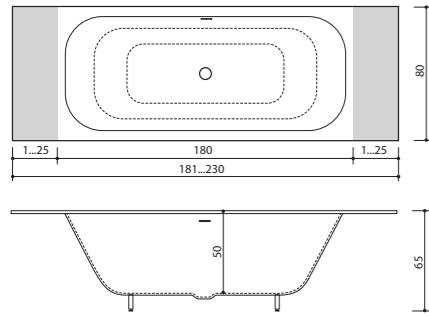

Seinä

180...230 x 80 x 65 cm / 300 l / 140 kg

ARONA 180XR L

Vasen kulma

180...230 x 80 x 65 cm / 300 l / 125 kg

ARONA 180XR R

Oikea kulma

180...230 x 80 x 65 cm / 300 l / 125 kg

ARONA 180XR F

Vapaasti seisova

180...230 x 80 x 65 cm / 300 l / 175 kg

ARONA 180XL L

Vasen kulma

180...230 x 80 x 65 cm / 300 l / 125 kg

ARONA 180XL R

Oikea kulma

180...230 x 80 x 65 cm / 300 l / 125 kg

ARONA 180XL F

Vapaasti seisova

180...230 x 80 x 65 cm / 300 l / 175 kg

ARONA 180XD

180...230 x 80 x 65 cm / 300 l / 75 kg

ARONA 180XD L

Vasen kulma

180...230 x 80 x 65 cm / 300 l / 125 kg

ARONA 180XD N

Aukko

180...230 x 80 x 65 cm / 300 l / 115 kg

ARONA 180XD R

Oikea kulma

180...230 x 80 x 65 cm / 300 l / 125 kg

64