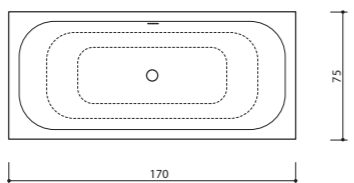

EURA 160

157 x 72 x 61 cm / 210 l / 95 kg

EURA 180

180 x 81 x 63 cm / 290 l / 115 kg

TIBER

159 x 71 x 64 cm / 260 l / 95 kg

SOGNE

169 x 72 x 64 cm / 250 l / 110 kg

ARONA 170

170 x 75 x 65 cm / 260 l / 55 kg

ARONA 170 L

170 x 75 x 65 cm / 260 l / 95 kg

ARONA 170 N

170 x 75 x 65 cm / 260 l / 85 kg

ARONA 170 R

170 x 75 x 65 cm / 260 l / 95 kg

60

ARONA 170 W

170 x 75 x 65 cm / 260 l / 105 kg

ARONA 170 F

170 x 75 x 65 cm / 260 l / 135 kg

ARONA 180

180 x 80 x 65 cm / 300 l / 65 kg

ARONA 180 L