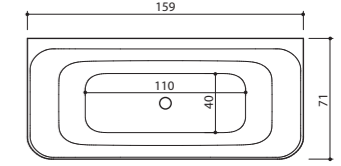

EURA 160

157 x 72 x 61 cm / 210 l / 95 kg

EURA 180

180 x 81 x 63 cm / 290 l / 115 kg

TIBER

159 x 71 x 64 cm / 260 l / 95 kg

SOGNE

169 x 72 x 64 cm / 250 l / 110 kg