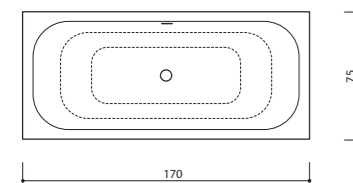

EURA 160

157 x 72 x 61 cm / 210 l / 95 kg

EURA 180

180 x 81 x 63 cm / 290 l / 115 kg

TIBER

159 x 71 x 64 cm / 260 l / 95 kg

SOGNE

169 x 72 x 64 cm / 250 l / 110 kg

ARONA 170

170 x 75 x 65 cm / 260 l / 55 kg

ARONA 170 L

170 x 75 x 65 cm / 260 l / 95 kg

ARONA 170 N

170 x 75 x 65 cm / 260 l / 85 kg

ARONA 170 R

170 x 75 x 65 cm / 260 l / 95 kg

60

ARONA 170 W

170 x 75 x 65 cm / 260 l / 105 kg

ARONA 170 F

170 x 75 x 65 cm / 260 l / 135 kg

ARONA 180

180 x 80 x 65 cm / 300 l / 65 kg

ARONA 180 L