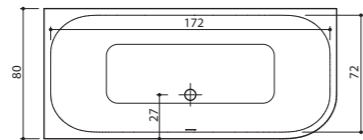

DANUBE 130

130 x 70 x 61 cm / 190 l / 75 kg

DANUBE 140

140 x 70 x 62 cm / 215 l / 90 kg

DANUBE 155

154 x 71 x 65 cm / 240 l / 100 kg

CANNERO L

180 x 80 x 60 cm / 290 l / 100 kg