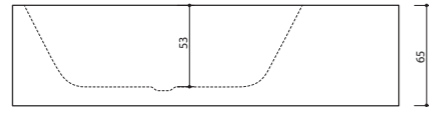

Seinä

180...230 x 80 x 65 cm / 300 l / 140 kg

ARONA 180XR L

Vasen kulma

180...230 x 80 x 65 cm / 300 l / 125 kg

ARONA 180XR R

Oikea kulma

180...230 x 80 x 65 cm / 300 l / 125 kg