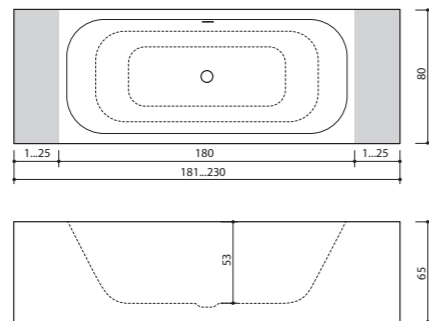

ARONA 180XR F

Vapaasti seisova

180...230 x 80 x 65 cm / 300 l / 175 kg

ARONA 180XL L

Vasen kulma

180...230 x 80 x 65 cm / 300 l / 125 kg

ARONA 180XL R

Oikea kulma

180...230 x 80 x 65 cm / 300 l / 125 kg

ARONA 180XL F

Vapaasti seisova

180...230 x 80 x 65 cm / 300 l / 175 kg

ARONA 180XD

180...230 x 80 x 65 cm / 300 l / 75 kg

ARONA 180XD L

Vasen kulma

180...230 x 80 x 65 cm / 300 l / 125 kg

ARONA 180XD N

Aukko

180...230 x 80 x 65 cm / 300 l / 115 kg

ARONA 180XD R

Oikea kulma

180...230 x 80 x 65 cm / 300 l / 125 kg

64

ARONA 180XD W

Seinä

180...230 x 80 x 65 cm / 300 l / 140 kg

ARONA 180XD F

Vapaasti seisova

180...230 x 80 x 65 cm / 300 l / 175 kg

LECCO

54 x 38 x 14 cm