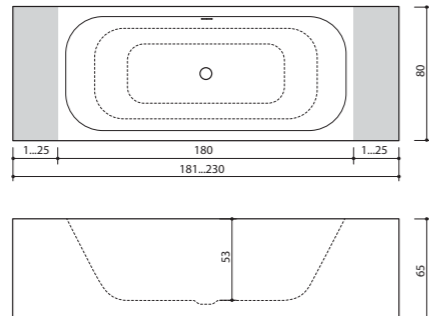

ARONA 180XR F

Vapaasti seisova

180...230 x 80 x 65 cm / 300 l / 175 kg

ARONA 180XL L

Vasen kulma

180...230 x 80 x 65 cm / 300 l / 125 kg

ARONA 180XL R

Oikea kulma

180...230 x 80 x 65 cm / 300 l / 125 kg

ARONA 180XL F

Vapaasti seisova

180...230 x 80 x 65 cm / 300 l / 175 kg

ARONA 180XD

180...230 x 80 x 65 cm / 300 l / 75 kg

ARONA 180XD L

Vasen kulma

180...230 x 80 x 65 cm / 300 l / 125 kg

ARONA 180XD N

Aukko

180...230 x 80 x 65 cm / 300 l / 115 kg

ARONA 180XD R

Oikea kulma

180...230 x 80 x 65 cm / 300 l / 125 kg

64

ARONA 180XD W

Seinä

180...230 x 80 x 65 cm / 300 l / 140 kg

ARONA 180XD F

Vapaasti seisova

180...230 x 80 x 65 cm / 300 l / 175 kg

LECCO

54 x 38 x 14 cm