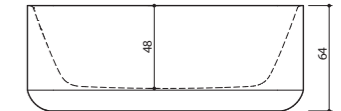

EURA 160

157 x 72 x 61 cm / 210 l / 95 kg

EURA 180

180 x 81 x 63 cm / 290 l / 115 kg

TIBER

159 x 71 x 64 cm / 260 l / 95 kg

SOGNE

169 x 72 x 64 cm / 250 l / 110 kg