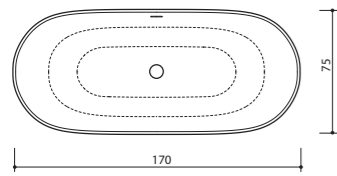

170 x 75 x 63 cm / 270 l / 95 kg