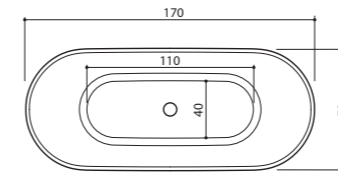

STRESA 170

170 x 75 x 63 cm / 270 l / 95 kg

STRESA 170 L

171 x 82 x 63 cm / 270 l / 90 kg

STRESA 170 W

170 x 82 x 63 cm / 270 l / 95 kg

STRESA 170 R

171 x 82 x 63 cm / 270 l / 90 kg

STRESA 180

179 x 84 x 63 cm / 335 l / 115 kg

INTRA

169 x 84 x 62 cm / 280 l / 90 kg

SACCA

170 x 72 x 58 cm / 230 l / 90 kg

ALLORA

Ø 134 x 64 cm / 400 l / 130 kg