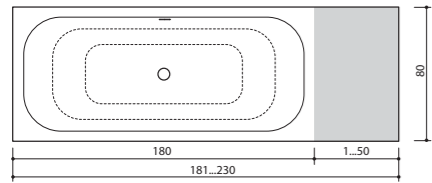

Seinä

180...230 x 80 x 65 cm / 300 l / 140 kg

ARONA 180XL

180...230 x 80 x 65 cm / 300 l / 75 kg

ARONA 180XL N

Aukko

180...230 x 80 x 65 cm / 300 l / 115 kg

ARONA 180XL W

Seinä

180...230 x 80 x 65 cm / 300 l / 140 kg

ARONA 180XR L

Vasen kulma

180...230 x 80 x 65 cm / 300 l / 125 kg

ARONA 180XR R

Oikea kulma

180...230 x 80 x 65 cm / 300 l / 125 kg

ARONA 180XR F

Vapaasti seisova

180...230 x 80 x 65 cm / 300 l / 175 kg

ARONA 180XL L

Vasen kulma

180...230 x 80 x 65 cm / 300 l / 125 kg

ARONA 180XL R

Oikea kulma

180...230 x 80 x 65 cm / 300 l / 125 kg

ARONA 180XL F

Vapaasti seisova

180...230 x 80 x 65 cm / 300 l / 175 kg

ARONA 180XD

180...230 x 80 x 65 cm / 300 l / 75 kg

ARONA 180XD L

Vasen kulma