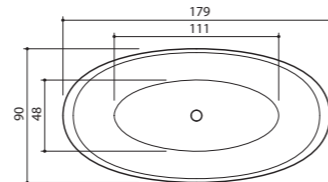

179 x 90 x 66 cm / 280 l / 125 kg