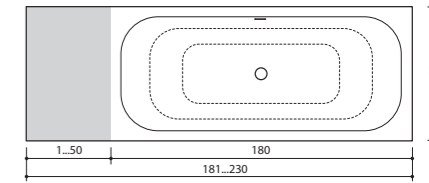

Seinä

180...230 x 80 x 65 cm / 300 l / 140 kg

ARONA 180XL

180...230 x 80 x 65 cm / 300 l / 75 kg

ARONA 180XL N

Aukko

180...230 x 80 x 65 cm / 300 l / 115 kg

ARONA 180XL W

Seinä

180...230 x 80 x 65 cm / 300 l / 140 kg

ARONA 180XR L

Vasen kulma

180...230 x 80 x 65 cm / 300 l / 125 kg

ARONA 180XR R

Oikea kulma

180...230 x 80 x 65 cm / 300 l / 125 kg

ARONA 180XR F

Vapaasti seisova

180...230 x 80 x 65 cm / 300 l / 175 kg

ARONA 180XL L

Vasen kulma

180...230 x 80 x 65 cm / 300 l / 125 kg

ARONA 180XL R

Oikea kulma

180...230 x 80 x 65 cm / 300 l / 125 kg

ARONA 180XL F

Vapaasti seisova

180...230 x 80 x 65 cm / 300 l / 175 kg

ARONA 180XD

180...230 x 80 x 65 cm / 300 l / 75 kg

ARONA 180XD L

Vasen kulma