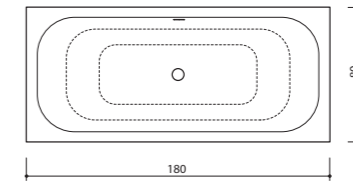

ARONA 170

170 x 75 x 65 cm / 260 l / 55 kg

ARONA 170 L

170 x 75 x 65 cm / 260 l / 95 kg

ARONA 170 N

170 x 75 x 65 cm / 260 l / 85 kg

ARONA 170 R

170 x 75 x 65 cm / 260 l / 95 kg

60

ARONA 170 W

170 x 75 x 65 cm / 260 l / 105 kg

ARONA 170 F

170 x 75 x 65 cm / 260 l / 135 kg

ARONA 180

180 x 80 x 65 cm / 300 l / 65 kg

ARONA 180 L

180 x 80 x 65 cm / 300 l / 105 kg

ARONA 180 N

180 x 80 x 65 cm / 300 l / 95 kg

ARONA 180 R

180 x 80 x 65 cm / 300 l / 105 kg

61

ARONA 180 W

180 x 80 x 65 cm / 300 l / 120 kg