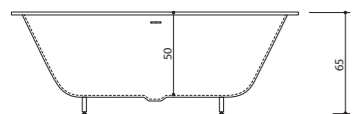

170 x 75 x 65 cm / 260 l / 55 kg