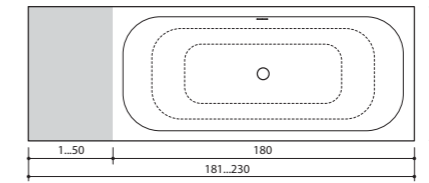

Seinä

180...230 x 80 x 65 cm / 300 l / 140 kg

ARONA 180XL

180...230 x 80 x 65 cm / 300 l / 75 kg

ARONA 180XL N

Aukko

180...230 x 80 x 65 cm / 300 l / 115 kg

ARONA 180XL W

Seinä

180...230 x 80 x 65 cm / 300 l / 140 kg

ARONA 180XR L

Vasen kulma

180...230 x 80 x 65 cm / 300 l / 125 kg

ARONA 180XR R

Oikea kulma

180...230 x 80 x 65 cm / 300 l / 125 kg

ARONA 180XR F

Vapaasti seisova

180...230 x 80 x 65 cm / 300 l / 175 kg

ARONA 180XL L

Vasen kulma

180...230 x 80 x 65 cm / 300 l / 125 kg

ARONA 180XL R

Oikea kulma