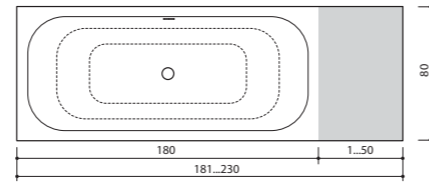

180 x 80 x 65 cm / 300 l / 105 kg

ARONA 180 N

180 x 80 x 65 cm / 300 l / 95 kg

ARONA 180 R

180 x 80 x 65 cm / 300 l / 105 kg

61

ARONA 180 W

180 x 80 x 65 cm / 300 l / 120 kg

ARONA 180 F

180 x 80 x 65 cm / 300 l / 150 kg

ARONA 180XR

180...230 x 80 x 65 cm / 300 l / 75 kg

ARONA 180XR N

Aukko

180...230 x 80 x 65 cm / 300 l / 115 kg

ARONA 180XR W

Seinä

180...230 x 80 x 65 cm / 300 l / 140 kg

ARONA 180XL

180...230 x 80 x 65 cm / 300 l / 75 kg

ARONA 180XL N

Aukko

180...230 x 80 x 65 cm / 300 l / 115 kg

ARONA 180XL W

Seinä

180...230 x 80 x 65 cm / 300 l / 140 kg

ARONA 180XR L

Vasen kulma

180...230 x 80 x 65 cm / 300 l / 125 kg

ARONA 180XR R

Oikea kulma

180...230 x 80 x 65 cm / 300 l / 125 kg