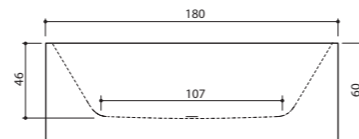

SAND

179 x 90 x 66 cm / 280 l / 125 kg

CANNERO R

180 x 80 x 60 cm / 290 l / 100 kg

COSMO

182 x 86 x 80/64 cm / 250 l / 135 kg

BAVENO

168 x 75 x 64 cm / 250 l / 115 kg