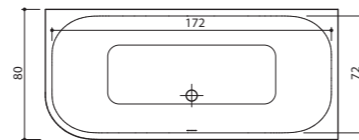

DANUBE 130

130 x 70 x 61 cm / 190 l / 75 kg

DANUBE 140

140 x 70 x 62 cm / 215 l / 90 kg

DANUBE 155

154 x 71 x 65 cm / 240 l / 100 kg

CANNERO L

180 x 80 x 60 cm / 290 l / 100 kg

SAND

179 x 90 x 66 cm / 280 l / 125 kg

CANNERO R

180 x 80 x 60 cm / 290 l / 100 kg

COSMO

182 x 86 x 80/64 cm / 250 l / 135 kg

BAVENO

168 x 75 x 64 cm / 250 l / 115 kg