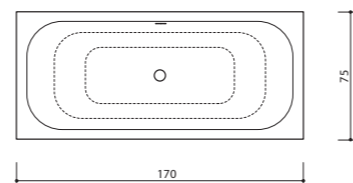

ARONA 170

170 x 75 x 65 cm / 260 l / 55 kg

ARONA 170 L

170 x 75 x 65 cm / 260 l / 95 kg

ARONA 170 N

170 x 75 x 65 cm / 260 l / 85 kg

ARONA 170 R

170 x 75 x 65 cm / 260 l / 95 kg

60

ARONA 170 W

170 x 75 x 65 cm / 260 l / 105 kg

ARONA 170 F

170 x 75 x 65 cm / 260 l / 135 kg

ARONA 180

180 x 80 x 65 cm / 300 l / 65 kg

ARONA 180 L

180 x 80 x 65 cm / 300 l / 105 kg

ARONA 180 N

180 x 80 x 65 cm / 300 l / 95 kg

ARONA 180 R

180 x 80 x 65 cm / 300 l / 105 kg

61

ARONA 180 W

180 x 80 x 65 cm / 300 l / 120 kg