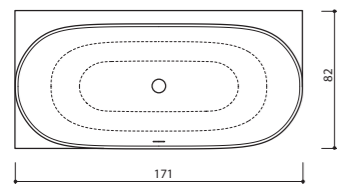

STRESA 170

170 x 75 x 63 cm / 270 l / 95 kg

STRESA 170 L

171 x 82 x 63 cm / 270 l / 90 kg

STRESA 170 W

170 x 82 x 63 cm / 270 l / 95 kg

STRESA 170 R

171 x 82 x 63 cm / 270 l / 90 kg

STRESA 180

179 x 84 x 63 cm / 335 l / 115 kg

INTRA

169 x 84 x 62 cm / 280 l / 90 kg

SACCA

170 x 72 x 58 cm / 230 l / 90 kg

ALLORA

Ø 134 x 64 cm / 400 l / 130 kg