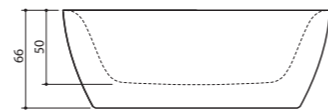

179 x 90 x 66 cm / 280 l / 125 kg