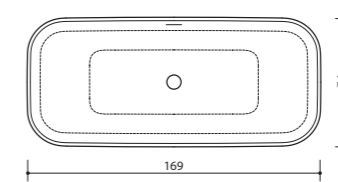

169 x 74 x 63 cm / 270 l / 120 kg