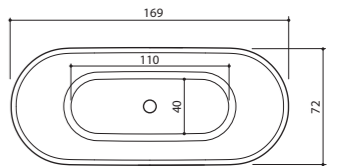

EURA 160

157 x 72 x 61 cm / 210 l / 95 kg

EURA 180

180 x 81 x 63 cm / 290 l / 115 kg

TIBER

159 x 71 x 64 cm / 260 l / 95 kg

SOGNE

169 x 72 x 64 cm / 250 l / 110 kg