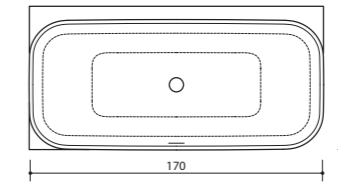

STRESA 180

179 x 84 x 63 cm / 335 l / 115 kg

INTRA

169 x 84 x 62 cm / 280 l / 90 kg

SACCA

170 x 72 x 58 cm / 230 l / 90 kg

ALLORA

Ø 134 x 64 cm / 400 l / 130 kg

PALLANZA

169 x 74 x 63 cm / 270 l / 120 kg

PALLANZA L

170 x 81 x 63 cm / 270 l / 100 kg

PALLANZA W

170 x 81 x 63 cm / 270 l / 115 kg

PALLANZA R

170 x 81 x 63 cm / 270 l / 100 kg

DANUBE 130

130 x 70 x 61 cm / 190 l / 75 kg

DANUBE 140

140 x 70 x 62 cm / 215 l / 90 kg

DANUBE 155

154 x 71 x 65 cm / 240 l / 100 kg

CANNERO L

180 x 80 x 60 cm / 290 l / 100 kg