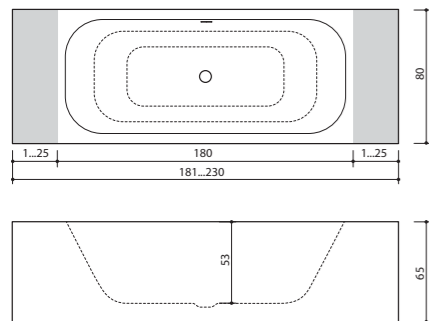

Seinä

180...230 x 80 x 65 cm / 300 l / 140 kg

ARONA 180XR L

Vasen kulma

180...230 x 80 x 65 cm / 300 l / 125 kg

ARONA 180XR R

Oikea kulma

180...230 x 80 x 65 cm / 300 l / 125 kg

ARONA 180XR F

Vapaasti seisova

180...230 x 80 x 65 cm / 300 l / 175 kg

ARONA 180XL L

Vasen kulma

180...230 x 80 x 65 cm / 300 l / 125 kg

ARONA 180XL R

Oikea kulma

180...230 x 80 x 65 cm / 300 l / 125 kg

ARONA 180XL F

Vapaasti seisova

180...230 x 80 x 65 cm / 300 l / 175 kg

ARONA 180XD

180...230 x 80 x 65 cm / 300 l / 75 kg

ARONA 180XD L

Vasen kulma

180...230 x 80 x 65 cm / 300 l / 125 kg

ARONA 180XD N

Aukko

180...230 x 80 x 65 cm / 300 l / 115 kg

ARONA 180XD R

Oikea kulma

180...230 x 80 x 65 cm / 300 l / 125 kg

64