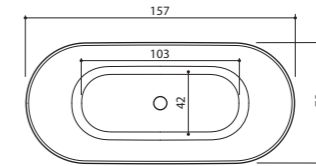

157 x 72 x 61 cm / 210 l / 95 kg