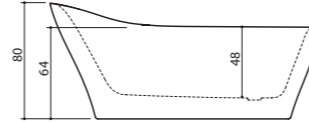

SAND

179 x 90 x 66 cm / 280 l / 125 kg

CANNERO R

180 x 80 x 60 cm / 290 l / 100 kg

COSMO

182 x 86 x 80/64 cm / 250 l / 135 kg

BAVENO

168 x 75 x 64 cm / 250 l / 115 kg