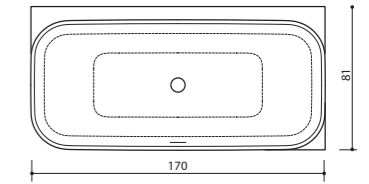

STRESA 180

179 x 84 x 63 cm / 335 l / 115 kg

INTRA

169 x 84 x 62 cm / 280 l / 90 kg

SACCA

170 x 72 x 58 cm / 230 l / 90 kg

ALLORA

Ø 134 x 64 cm / 400 l / 130 kg

PALLANZA

169 x 74 x 63 cm / 270 l / 120 kg

PALLANZA L

170 x 81 x 63 cm / 270 l / 100 kg

PALLANZA W

170 x 81 x 63 cm / 270 l / 115 kg

PALLANZA R

170 x 81 x 63 cm / 270 l / 100 kg

DANUBE 130

130 x 70 x 61 cm / 190 l / 75 kg

DANUBE 140

140 x 70 x 62 cm / 215 l / 90 kg

DANUBE 155

154 x 71 x 65 cm / 240 l / 100 kg

CANNERO L

180 x 80 x 60 cm / 290 l / 100 kg