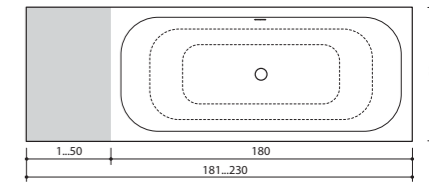

Seinä

180...230 x 80 x 65 cm / 300 l / 140 kg

ARONA 180XR L

Vasen kulma

180...230 x 80 x 65 cm / 300 l / 125 kg

ARONA 180XR R

Oikea kulma

180...230 x 80 x 65 cm / 300 l / 125 kg

ARONA 180XR F

Vapaasti seisova

180...230 x 80 x 65 cm / 300 l / 175 kg

ARONA 180XL L

Vasen kulma

180...230 x 80 x 65 cm / 300 l / 125 kg

ARONA 180XL R

Oikea kulma

180...230 x 80 x 65 cm / 300 l / 125 kg

ARONA 180XL F

Vapaasti seisova

180...230 x 80 x 65 cm / 300 l / 175 kg

ARONA 180XD

180...230 x 80 x 65 cm / 300 l / 75 kg

ARONA 180XD L

Vasen kulma

180...230 x 80 x 65 cm / 300 l / 125 kg

ARONA 180XD N

Aukko

180...230 x 80 x 65 cm / 300 l / 115 kg

ARONA 180XD R

Oikea kulma

180...230 x 80 x 65 cm / 300 l / 125 kg

64