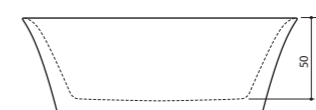

EURA 160

157 x 72 x 61 cm / 210 l / 95 kg

EURA 180

180 x 81 x 63 cm / 290 l / 115 kg

TIBER

159 x 71 x 64 cm / 260 l / 95 kg

SOGNE

169 x 72 x 64 cm / 250 l / 110 kg