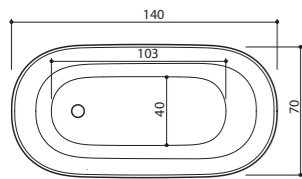

DANUBE 130

130 x 70 x 61 cm / 190 l / 75 kg

DANUBE 140

140 x 70 x 62 cm / 215 l / 90 kg

DANUBE 155

154 x 71 x 65 cm / 240 l / 100 kg

CANNERO L

180 x 80 x 60 cm / 290 l / 100 kg