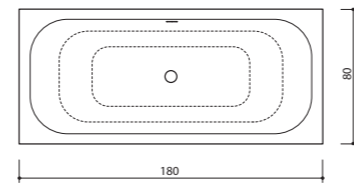

ARONA 170

170 x 75 x 65 cm / 260 l / 55 kg

ARONA 170 L

170 x 75 x 65 cm / 260 l / 95 kg

ARONA 170 N

170 x 75 x 65 cm / 260 l / 85 kg

ARONA 170 R

170 x 75 x 65 cm / 260 l / 95 kg

60

ARONA 170 W

170 x 75 x 65 cm / 260 l / 105 kg

ARONA 170 F

170 x 75 x 65 cm / 260 l / 135 kg

ARONA 180

180 x 80 x 65 cm / 300 l / 65 kg

ARONA 180 L

180 x 80 x 65 cm / 300 l / 105 kg

ARONA 180 N

180 x 80 x 65 cm / 300 l / 95 kg

ARONA 180 R

180 x 80 x 65 cm / 300 l / 105 kg

61

ARONA 180 W

180 x 80 x 65 cm / 300 l / 120 kg