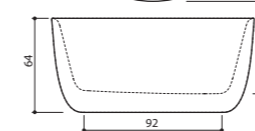

STRESA 180

179 x 84 x 63 cm / 335 l / 115 kg

INTRA

169 x 84 x 62 cm / 280 l / 90 kg

SACCA

170 x 72 x 58 cm / 230 l / 90 kg

ALLORA

Ø 134 x 64 cm / 400 l / 130 kg