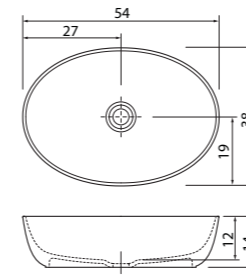

180...230 x 80 x 65 cm / 300 l / 125 kg

ARONA 180XL F

Vapaasti seisova

180...230 x 80 x 65 cm / 300 l / 175 kg

ARONA 180XD

180...230 x 80 x 65 cm / 300 l / 75 kg

ARONA 180XD L

Vasen kulma

180...230 x 80 x 65 cm / 300 l / 125 kg

ARONA 180XD N

Aukko

180...230 x 80 x 65 cm / 300 l / 115 kg

ARONA 180XD R

Oikea kulma

180...230 x 80 x 65 cm / 300 l / 125 kg

64

ARONA 180XD W

Seinä

180...230 x 80 x 65 cm / 300 l / 140 kg

ARONA 180XD F

Vapaasti seisova

180...230 x 80 x 65 cm / 300 l / 175 kg

LECCO

54 x 38 x 14 cm

DOGNO

56 x 36 x 14 cm

LENNO

50 x 35 x 13 cm

LARIO

Ø 41 x 14 cm

65

X30