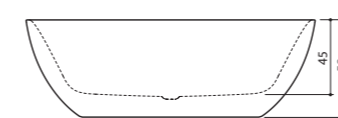

STRESA 180

179 x 84 x 63 cm / 335 l / 115 kg

INTRA

169 x 84 x 62 cm / 280 l / 90 kg

SACCA

170 x 72 x 58 cm / 230 l / 90 kg

ALLORA

Ø 134 x 64 cm / 400 l / 130 kg