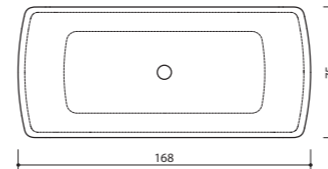

DANUBE 130

130 x 70 x 61 cm / 190 l / 75 kg

DANUBE 140

140 x 70 x 62 cm / 215 l / 90 kg

DANUBE 155

154 x 71 x 65 cm / 240 l / 100 kg

CANNERO L

180 x 80 x 60 cm / 290 l / 100 kg

SAND

179 x 90 x 66 cm / 280 l / 125 kg

CANNERO R

180 x 80 x 60 cm / 290 l / 100 kg

COSMO

182 x 86 x 80/64 cm / 250 l / 135 kg

BAVENO

168 x 75 x 64 cm / 250 l / 115 kg

EURA 160

157 x 72 x 61 cm / 210 l / 95 kg

EURA 180

180 x 81 x 63 cm / 290 l / 115 kg

TIBER

159 x 71 x 64 cm / 260 l / 95 kg

SOGNE

169 x 72 x 64 cm / 250 l / 110 kg