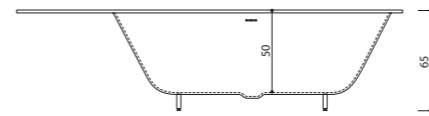

Seinä

180...230 x 80 x 65 cm / 300 l / 140 kg

ARONA 180XL

180...230 x 80 x 65 cm / 300 l / 75 kg

ARONA 180XL N

Aukko

180...230 x 80 x 65 cm / 300 l / 115 kg

ARONA 180XL W

Seinä

180...230 x 80 x 65 cm / 300 l / 140 kg

ARONA 180XR L

Vasen kulma

180...230 x 80 x 65 cm / 300 l / 125 kg

ARONA 180XR R

Oikea kulma

180...230 x 80 x 65 cm / 300 l / 125 kg