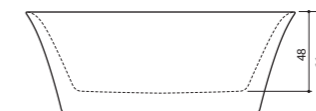

157 x 72 x 61 cm / 210 l / 95 kg