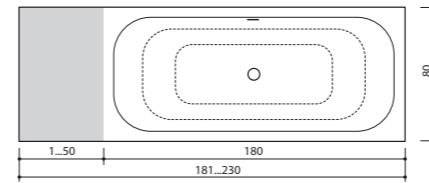

Seinä

180...230 x 80 x 65 cm / 300 l / 140 kg

ARONA 180XL

180...230 x 80 x 65 cm / 300 l / 75 kg

ARONA 180XL N

Aukko

180...230 x 80 x 65 cm / 300 l / 115 kg

ARONA 180XL W

Seinä

180...230 x 80 x 65 cm / 300 l / 140 kg

ARONA 180XR L

Vasen kulma

180...230 x 80 x 65 cm / 300 l / 125 kg

ARONA 180XR R

Oikea kulma

180...230 x 80 x 65 cm / 300 l / 125 kg

ARONA 180XR F

Vapaasti seisova

180...230 x 80 x 65 cm / 300 l / 175 kg

ARONA 180XL L

Vasen kulma

180...230 x 80 x 65 cm / 300 l / 125 kg

ARONA 180XL R

Oikea kulma

180...230 x 80 x 65 cm / 300 l / 125 kg

ARONA 180XL F

Vapaasti seisova

180...230 x 80 x 65 cm / 300 l / 175 kg

ARONA 180XD

180...230 x 80 x 65 cm / 300 l / 75 kg

ARONA 180XD L

Vasen kulma