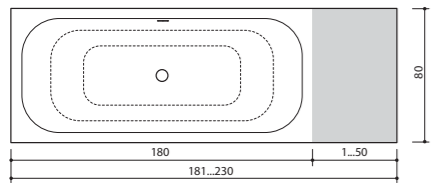

180 x 80 x 65 cm / 300 l / 105 kg

ARONA 180 N

180 x 80 x 65 cm / 300 l / 95 kg

ARONA 180 R

180 x 80 x 65 cm / 300 l / 105 kg

61

ARONA 180 W

180 x 80 x 65 cm / 300 l / 120 kg

ARONA 180 F

180 x 80 x 65 cm / 300 l / 150 kg

ARONA 180XR

180...230 x 80 x 65 cm / 300 l / 75 kg

ARONA 180XR N

Aukko

180...230 x 80 x 65 cm / 300 l / 115 kg

ARONA 180XR W

Seinä

180...230 x 80 x 65 cm / 300 l / 140 kg

ARONA 180XL

180...230 x 80 x 65 cm / 300 l / 75 kg

ARONA 180XL N

Aukko

180...230 x 80 x 65 cm / 300 l / 115 kg

ARONA 180XL W

Seinä

180...230 x 80 x 65 cm / 300 l / 140 kg

ARONA 180XR L

Vasen kulma

180...230 x 80 x 65 cm / 300 l / 125 kg

ARONA 180XR R

Oikea kulma

180...230 x 80 x 65 cm / 300 l / 125 kg