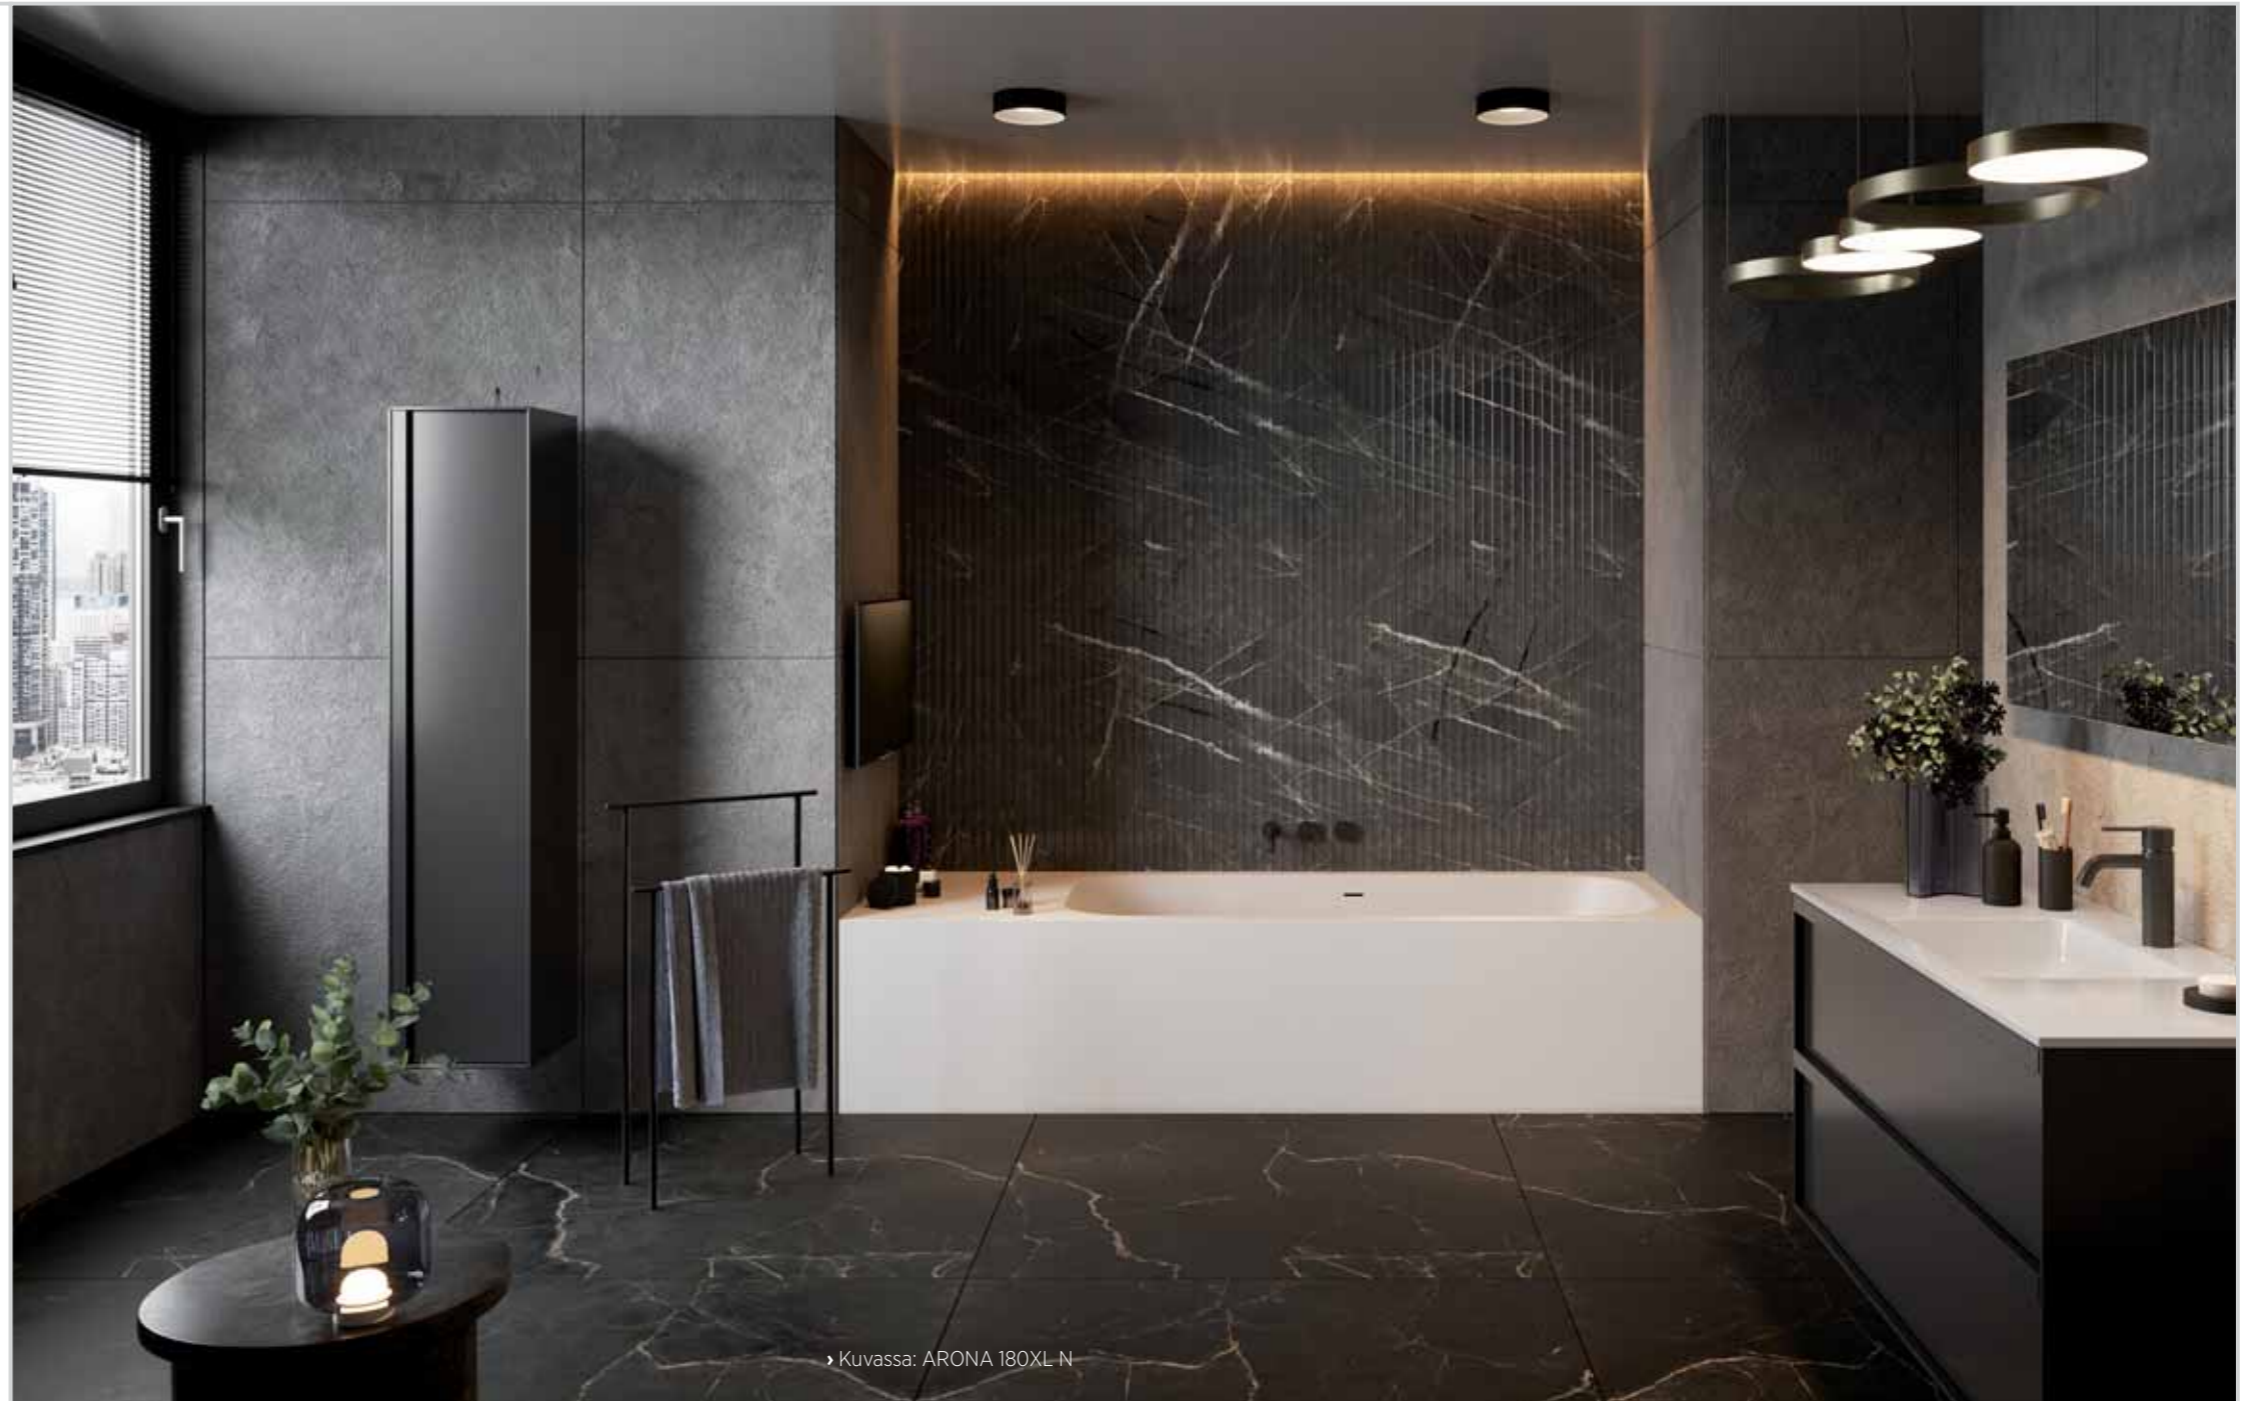

uutuus

XONYX™
SOLID SURFACE

RAL

› Kuvassa: ARONA 180XL N

BAVENO

› 168 x 75 x 64 cm / 250 l / 135 kg

XONYX™
SOLID SURFACE

RAL