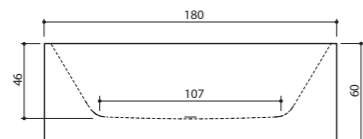

DANUBE 130

130 x 70 x 61 cm / 190 l / 75 kg

DANUBE 140

140 x 70 x 62 cm / 215 l / 90 kg

DANUBE 155

154 x 71 x 65 cm / 240 l / 100 kg

CANNERO L

180 x 80 x 60 cm / 290 l / 100 kg