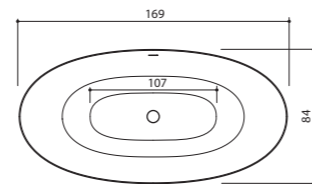

STRESA 180

179 x 84 x 63 cm / 335 l / 115 kg

INTRA

169 x 84 x 62 cm / 280 l / 90 kg

SACCA

170 x 72 x 58 cm / 230 l / 90 kg

ALLORA

Ø 134 x 64 cm / 400 l / 130 kg