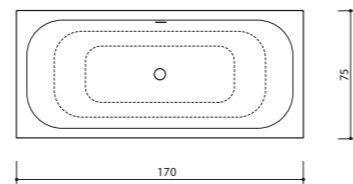

ARONA 170

170 x 75 x 65 cm / 260 l / 55 kg

ARONA 170 L

170 x 75 x 65 cm / 260 l / 95 kg

ARONA 170 N

170 x 75 x 65 cm / 260 l / 85 kg

ARONA 170 R

170 x 75 x 65 cm / 260 l / 95 kg

60

ARONA 170 W

170 x 75 x 65 cm / 260 l / 105 kg

ARONA 170 F

170 x 75 x 65 cm / 260 l / 135 kg

ARONA 180

180 x 80 x 65 cm / 300 l / 65 kg

ARONA 180 L