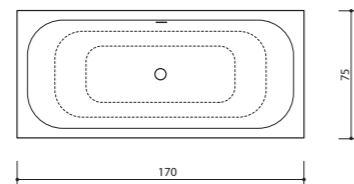

ARONA 170

170 x 75 x 65 cm / 260 l / 55 kg

ARONA 170 L

170 x 75 x 65 cm / 260 l / 95 kg

ARONA 170 N

170 x 75 x 65 cm / 260 l / 85 kg

ARONA 170 R

170 x 75 x 65 cm / 260 l / 95 kg

60

ARONA 170 W

170 x 75 x 65 cm / 260 l / 105 kg

ARONA 170 F

170 x 75 x 65 cm / 260 l / 135 kg

ARONA 180

180 x 80 x 65 cm / 300 l / 65 kg

ARONA 180 L