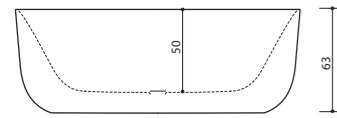

170 x 75 x 63 cm / 270 l / 95 kg