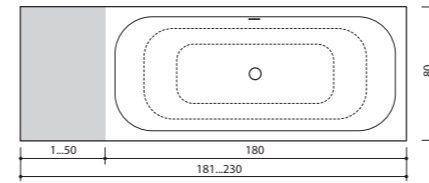

Seinä

180...230 x 80 x 65 cm / 300 l / 140 kg

ARONA 180XL

180...230 x 80 x 65 cm / 300 l / 75 kg

ARONA 180XL N

Aukko

180...230 x 80 x 65 cm / 300 l / 115 kg

ARONA 180XL W

Seinä

180...230 x 80 x 65 cm / 300 l / 140 kg

ARONA 180XR L

Vasen kulma

180...230 x 80 x 65 cm / 300 l / 125 kg

ARONA 180XR R

Oikea kulma

180...230 x 80 x 65 cm / 300 l / 125 kg

ARONA 180XR F

Vapaasti seisova

180...230 x 80 x 65 cm / 300 l / 175 kg

ARONA 180XL L

Vasen kulma

180...230 x 80 x 65 cm / 300 l / 125 kg

ARONA 180XL R

Oikea kulma