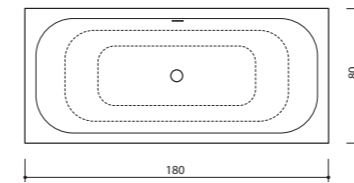

ARONA 170

170 x 75 x 65 cm / 260 l / 55 kg

ARONA 170 L

170 x 75 x 65 cm / 260 l / 95 kg

ARONA 170 N

170 x 75 x 65 cm / 260 l / 85 kg

ARONA 170 R

170 x 75 x 65 cm / 260 l / 95 kg

60

ARONA 170 W

170 x 75 x 65 cm / 260 l / 105 kg

ARONA 170 F

170 x 75 x 65 cm / 260 l / 135 kg

ARONA 180

180 x 80 x 65 cm / 300 l / 65 kg

ARONA 180 L

180 x 80 x 65 cm / 300 l / 105 kg

ARONA 180 N

180 x 80 x 65 cm / 300 l / 95 kg

ARONA 180 R

180 x 80 x 65 cm / 300 l / 105 kg

61

ARONA 180 W

180 x 80 x 65 cm / 300 l / 120 kg