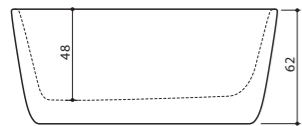

DANUBE 130

130 x 70 x 61 cm / 190 l / 75 kg

DANUBE 140

140 x 70 x 62 cm / 215 l / 90 kg

DANUBE 155

154 x 71 x 65 cm / 240 l / 100 kg

CANNERO L

180 x 80 x 60 cm / 290 l / 100 kg