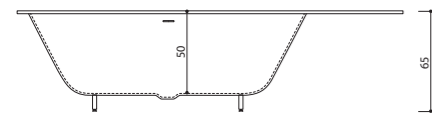

ARONA 180 F

180 x 80 x 65 cm / 300 l / 150 kg

ARONA 180XR

180...230 x 80 x 65 cm / 300 l / 75 kg

ARONA 180XR N

Aukko

180...230 x 80 x 65 cm / 300 l / 115 kg

ARONA 180XR W

Seinä

180...230 x 80 x 65 cm / 300 l / 140 kg

ARONA 180XL

180...230 x 80 x 65 cm / 300 l / 75 kg

ARONA 180XL N

Aukko

180...230 x 80 x 65 cm / 300 l / 115 kg

ARONA 180XL W