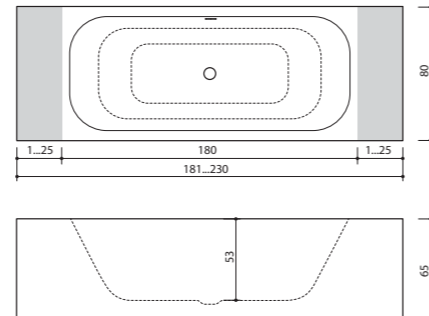

ARONA 180XR F

Vapaasti seisova

180...230 x 80 x 65 cm / 300 l / 175 kg

ARONA 180XL L

Vasen kulma

180...230 x 80 x 65 cm / 300 l / 125 kg

ARONA 180XL R

Oikea kulma

180...230 x 80 x 65 cm / 300 l / 125 kg

ARONA 180XL F

Vapaasti seisova

180...230 x 80 x 65 cm / 300 l / 175 kg

ARONA 180XD

180...230 x 80 x 65 cm / 300 l / 75 kg

ARONA 180XD L

Vasen kulma

180...230 x 80 x 65 cm / 300 l / 125 kg

ARONA 180XD N

Aukko

180...230 x 80 x 65 cm / 300 l / 115 kg

ARONA 180XD R

Oikea kulma

180...230 x 80 x 65 cm / 300 l / 125 kg

64

ARONA 180XD W

Seinä

180...230 x 80 x 65 cm / 300 l / 140 kg

ARONA 180XD F

Vapaasti seisova

180...230 x 80 x 65 cm / 300 l / 175 kg

LECCO

54 x 38 x 14 cm