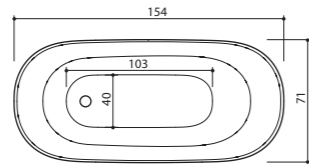

DANUBE 130

130 x 70 x 61 cm / 190 l / 75 kg

DANUBE 140

140 x 70 x 62 cm / 215 l / 90 kg

DANUBE 155

154 x 71 x 65 cm / 240 l / 100 kg

CANNERO L

180 x 80 x 60 cm / 290 l / 100 kg