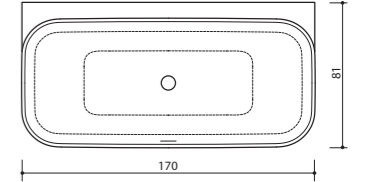

STRESA 180

179 x 84 x 63 cm / 335 l / 115 kg

INTRA

169 x 84 x 62 cm / 280 l / 90 kg

SACCA

170 x 72 x 58 cm / 230 l / 90 kg

ALLORA

Ø 134 x 64 cm / 400 l / 130 kg

PALLANZA

169 x 74 x 63 cm / 270 l / 120 kg

PALLANZA L

170 x 81 x 63 cm / 270 l / 100 kg

PALLANZA W

170 x 81 x 63 cm / 270 l / 115 kg

PALLANZA R

170 x 81 x 63 cm / 270 l / 100 kg

DANUBE 130

130 x 70 x 61 cm / 190 l / 75 kg

DANUBE 140

140 x 70 x 62 cm / 215 l / 90 kg

DANUBE 155

154 x 71 x 65 cm / 240 l / 100 kg

CANNERO L

180 x 80 x 60 cm / 290 l / 100 kg