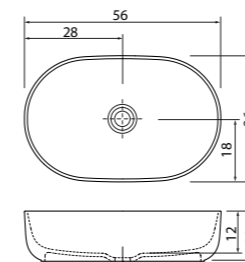

180...230 x 80 x 65 cm / 300 l / 125 kg

ARONA 180XL F

Vapaasti seisova

180...230 x 80 x 65 cm / 300 l / 175 kg

ARONA 180XD

180...230 x 80 x 65 cm / 300 l / 75 kg

ARONA 180XD L

Vasen kulma

180...230 x 80 x 65 cm / 300 l / 125 kg

ARONA 180XD N

Aukko

180...230 x 80 x 65 cm / 300 l / 115 kg

ARONA 180XD R

Oikea kulma

180...230 x 80 x 65 cm / 300 l / 125 kg

64

ARONA 180XD W

Seinä

180...230 x 80 x 65 cm / 300 l / 140 kg

ARONA 180XD F

Vapaasti seisova

180...230 x 80 x 65 cm / 300 l / 175 kg

LECCO

54 x 38 x 14 cm

DOGNO

56 x 36 x 14 cm

LENNO

50 x 35 x 13 cm

LARIO

Ø 41 x 14 cm

65

X30