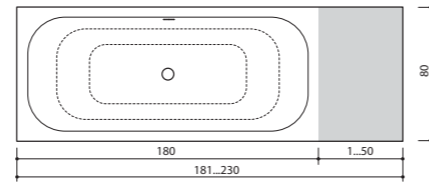

Seinä

180...230 x 80 x 65 cm / 300 l / 140 kg

ARONA 180XL

180...230 x 80 x 65 cm / 300 l / 75 kg

ARONA 180XL N

Aukko

180...230 x 80 x 65 cm / 300 l / 115 kg

ARONA 180XL W

Seinä

180...230 x 80 x 65 cm / 300 l / 140 kg

ARONA 180XR L

Vasen kulma

180...230 x 80 x 65 cm / 300 l / 125 kg

ARONA 180XR R

Oikea kulma

180...230 x 80 x 65 cm / 300 l / 125 kg

ARONA 180XR F

Vapaasti seisova

180...230 x 80 x 65 cm / 300 l / 175 kg

ARONA 180XL L

Vasen kulma

180...230 x 80 x 65 cm / 300 l / 125 kg

ARONA 180XL R

Oikea kulma

180...230 x 80 x 65 cm / 300 l / 125 kg

ARONA 180XL F

Vapaasti seisova

180...230 x 80 x 65 cm / 300 l / 175 kg

ARONA 180XD

180...230 x 80 x 65 cm / 300 l / 75 kg

ARONA 180XD L

Vasen kulma