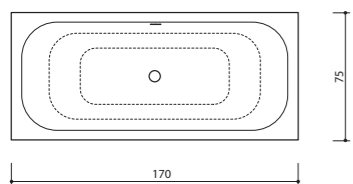

SAND

179 x 90 x 66 cm / 280 l / 125 kg

CANNERO R

180 x 80 x 60 cm / 290 l / 100 kg

COSMO

182 x 86 x 80/64 cm / 250 l / 135 kg

BAVENO

168 x 75 x 64 cm / 250 l / 115 kg

EURA 160

157 x 72 x 61 cm / 210 l / 95 kg

EURA 180

180 x 81 x 63 cm / 290 l / 115 kg

TIBER

159 x 71 x 64 cm / 260 l / 95 kg

SOGNE

169 x 72 x 64 cm / 250 l / 110 kg

ARONA 170

170 x 75 x 65 cm / 260 l / 55 kg

ARONA 170 L

170 x 75 x 65 cm / 260 l / 95 kg

ARONA 170 N

170 x 75 x 65 cm / 260 l / 85 kg

ARONA 170 R

170 x 75 x 65 cm / 260 l / 95 kg