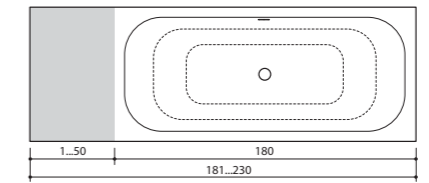

Seinä

180...230 x 80 x 65 cm / 300 l / 140 kg

ARONA 180XL

180...230 x 80 x 65 cm / 300 l / 75 kg

ARONA 180XL N

Aukko

180...230 x 80 x 65 cm / 300 l / 115 kg

ARONA 180XL W

Seinä

180...230 x 80 x 65 cm / 300 l / 140 kg

ARONA 180XR L

Vasen kulma

180...230 x 80 x 65 cm / 300 l / 125 kg

ARONA 180XR R

Oikea kulma

180...230 x 80 x 65 cm / 300 l / 125 kg

ARONA 180XR F

Vapaasti seisova

180...230 x 80 x 65 cm / 300 l / 175 kg

ARONA 180XL L

Vasen kulma

180...230 x 80 x 65 cm / 300 l / 125 kg

ARONA 180XL R

Oikea kulma

180...230 x 80 x 65 cm / 300 l / 125 kg

ARONA 180XL F

Vapaasti seisova

180...230 x 80 x 65 cm / 300 l / 175 kg

ARONA 180XD

180...230 x 80 x 65 cm / 300 l / 75 kg

ARONA 180XD L

Vasen kulma