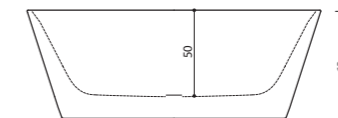

169 x 74 x 63 cm / 270 l / 120 kg