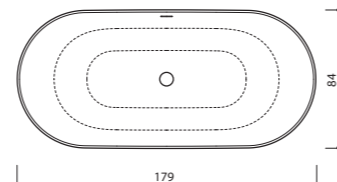

STRESA 170

170 x 75 x 63 cm / 270 l / 95 kg

STRESA 170 L

171 x 82 x 63 cm / 270 l / 90 kg

STRESA 170 W

170 x 82 x 63 cm / 270 l / 95 kg

STRESA 170 R

171 x 82 x 63 cm / 270 l / 90 kg

STRESA 180

179 x 84 x 63 cm / 335 l / 115 kg

INTRA

169 x 84 x 62 cm / 280 l / 90 kg

SACCA

170 x 72 x 58 cm / 230 l / 90 kg

ALLORA

Ø 134 x 64 cm / 400 l / 130 kg