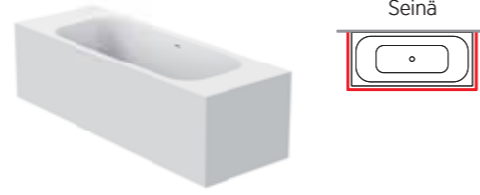

ARONA 180XD W

Seinä

180...230 x 80 x 65 cm / 300 l / 140 kg