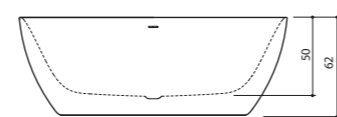

STRESA 180

179 x 84 x 63 cm / 335 l / 115 kg

INTRA

169 x 84 x 62 cm / 280 l / 90 kg

SACCA

170 x 72 x 58 cm / 230 l / 90 kg

ALLORA

Ø 134 x 64 cm / 400 l / 130 kg