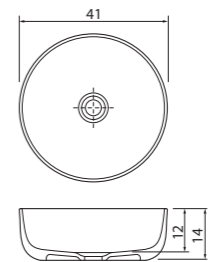

180...230 x 80 x 65 cm / 300 l / 125 kg

ARONA 180XL F

Vapaasti seisova

180...230 x 80 x 65 cm / 300 l / 175 kg

ARONA 180XD

180...230 x 80 x 65 cm / 300 l / 75 kg

ARONA 180XD L

Vasen kulma

ARONA 180XD W

Seinä

180...230 x 80 x 65 cm / 300 l / 140 kg

ARONA 180XD F

Vapaasti seisova

180...230 x 80 x 65 cm / 300 l / 175 kg

LECCO

54 x 38 x 14 cm

DOGNO

56 x 36 x 14 cm

LENNO

50 x 35 x 13 cm

LARIO

Ø 41 x 14 cm

65

X30