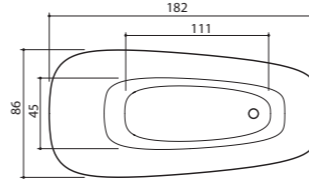

DANUBE 130

130 x 70 x 61 cm / 190 l / 75 kg

DANUBE 140

140 x 70 x 62 cm / 215 l / 90 kg

DANUBE 155

154 x 71 x 65 cm / 240 l / 100 kg

CANNERO L

180 x 80 x 60 cm / 290 l / 100 kg

SAND

179 x 90 x 66 cm / 280 l / 125 kg

CANNERO R

180 x 80 x 60 cm / 290 l / 100 kg

COSMO

182 x 86 x 80/64 cm / 250 l / 135 kg

BAVENO

168 x 75 x 64 cm / 250 l / 115 kg