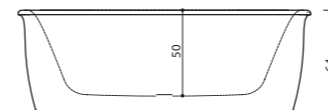

SAND

179 x 90 x 66 cm / 280 l / 125 kg

CANNERO R

180 x 80 x 60 cm / 290 l / 100 kg

COSMO

182 x 86 x 80/64 cm / 250 l / 135 kg

BAVENO

168 x 75 x 64 cm / 250 l / 115 kg