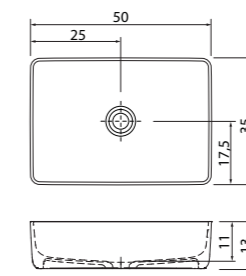

180...230 x 80 x 65 cm / 300 l / 125 kg

ARONA 180XL F

Vapaasti seisova

180...230 x 80 x 65 cm / 300 l / 175 kg

ARONA 180XD

180...230 x 80 x 65 cm / 300 l / 75 kg

ARONA 180XD L

Vasen kulma

180...230 x 80 x 65 cm / 300 l / 125 kg

ARONA 180XD N

Aukko

180...230 x 80 x 65 cm / 300 l / 115 kg

ARONA 180XD R

Oikea kulma

180...230 x 80 x 65 cm / 300 l / 125 kg

64

ARONA 180XD W

Seinä

180...230 x 80 x 65 cm / 300 l / 140 kg

ARONA 180XD F

Vapaasti seisova

180...230 x 80 x 65 cm / 300 l / 175 kg

LECCO

54 x 38 x 14 cm

DOGNO

56 x 36 x 14 cm

LENNO

50 x 35 x 13 cm

LARIO

Ø 41 x 14 cm

65

X30