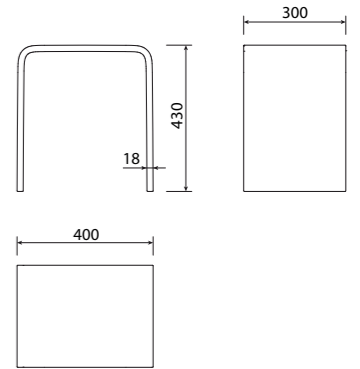

X30

DUSCHHOCKER
40 x 30 x 43 cm / 11 kg