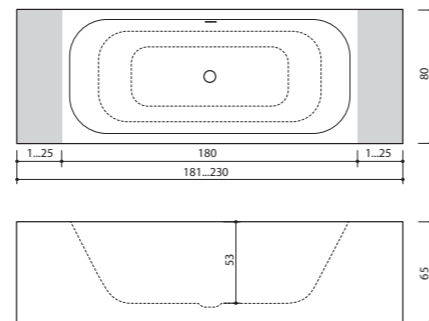

180...230 x 80 x 65 cm / 300 l / 125 kg

ARONA 180XL F

Vapaasti seisova

180...230 x 80 x 65 cm / 300 l / 175 kg

ARONA 180XD

180...230 x 80 x 65 cm / 300 l / 75 kg

ARONA 180XD L

Vasen kulma

180...230 x 80 x 65 cm / 300 l / 125 kg

ARONA 180XD N

Aukko

180...230 x 80 x 65 cm / 300 l / 115 kg

ARONA 180XD R

Oikea kulma

180...230 x 80 x 65 cm / 300 l / 125 kg

64

ARONA 180XD W

Seinä

180...230 x 80 x 65 cm / 300 l / 140 kg

ARONA 180XD F

Vapaasti seisova

180...230 x 80 x 65 cm / 300 l / 175 kg

LECCO

54 x 38 x 14 cm

DOGNO

56 x 36 x 14 cm

LENNO

50 x 35 x 13 cm

LARIO

Ø 41 x 14 cm

65

X30