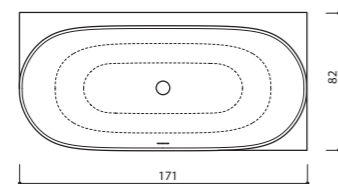

STRESA 170

170 x 75 x 63 cm / 270 l / 95 kg

STRESA 170 L

171 x 82 x 63 cm / 270 l / 90 kg

STRESA 170 W

170 x 82 x 63 cm / 270 l / 95 kg

STRESA 170 R

171 x 82 x 63 cm / 270 l / 90 kg

STRESA 180

179 x 84 x 63 cm / 335 l / 115 kg

INTRA

169 x 84 x 62 cm / 280 l / 90 kg

SACCA

170 x 72 x 58 cm / 230 l / 90 kg

ALLORA

Ø 134 x 64 cm / 400 l / 130 kg