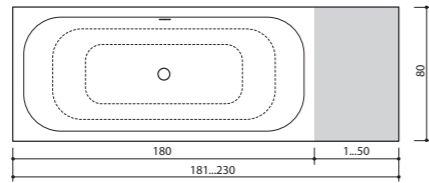

Seinä

180...230 x 80 x 65 cm / 300 l / 140 kg

ARONA 180XL

180...230 x 80 x 65 cm / 300 l / 75 kg

ARONA 180XL N

Aukko

180...230 x 80 x 65 cm / 300 l / 115 kg

ARONA 180XL W

Seinä

180...230 x 80 x 65 cm / 300 l / 140 kg

ARONA 180XR L

Vasen kulma

180...230 x 80 x 65 cm / 300 l / 125 kg

ARONA 180XR R

Oikea kulma

180...230 x 80 x 65 cm / 300 l / 125 kg

ARONA 180XR F

Vapaasti seisova

180...230 x 80 x 65 cm / 300 l / 175 kg

ARONA 180XL L

Vasen kulma

180...230 x 80 x 65 cm / 300 l / 125 kg

ARONA 180XL R

Oikea kulma

180...230 x 80 x 65 cm / 300 l / 125 kg

ARONA 180XL F

Vapaasti seisova

180...230 x 80 x 65 cm / 300 l / 175 kg

ARONA 180XD

180...230 x 80 x 65 cm / 300 l / 75 kg

ARONA 180XD L

Vasen kulma