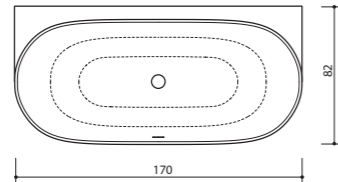

STRESA 170

170 x 75 x 63 cm / 270 l / 95 kg

STRESA 170 L

171 x 82 x 63 cm / 270 l / 90 kg

STRESA 170 W

170 x 82 x 63 cm / 270 l / 95 kg

STRESA 170 R

171 x 82 x 63 cm / 270 l / 90 kg

STRESA 180

179 x 84 x 63 cm / 335 l / 115 kg

INTRA

169 x 84 x 62 cm / 280 l / 90 kg

SACCA

170 x 72 x 58 cm / 230 l / 90 kg

ALLORA

Ø 134 x 64 cm / 400 l / 130 kg