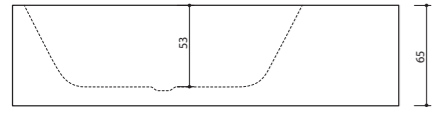

Seinä

180...230 x 80 x 65 cm / 300 l / 140 kg

ARONA 180XR L

Vasen kulma

180...230 x 80 x 65 cm / 300 l / 125 kg

ARONA 180XR R

Oikea kulma

180...230 x 80 x 65 cm / 300 l / 125 kg