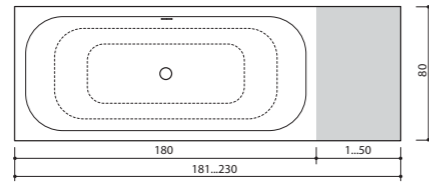

180 x 80 x 65 cm / 300 l / 105 kg

ARONA 180 N

180 x 80 x 65 cm / 300 l / 95 kg

ARONA 180 R

180 x 80 x 65 cm / 300 l / 105 kg

61

ARONA 180 W

180 x 80 x 65 cm / 300 l / 120 kg

ARONA 180 F

180 x 80 x 65 cm / 300 l / 150 kg

ARONA 180XR

180...230 x 80 x 65 cm / 300 l / 75 kg

ARONA 180XR N

Aukko

180...230 x 80 x 65 cm / 300 l / 115 kg

ARONA 180XR W

Seinä

180...230 x 80 x 65 cm / 300 l / 140 kg

ARONA 180XL

180...230 x 80 x 65 cm / 300 l / 75 kg

ARONA 180XL N

Aukko

180...230 x 80 x 65 cm / 300 l / 115 kg

ARONA 180XL W

Seinä

180...230 x 80 x 65 cm / 300 l / 140 kg

ARONA 180XR L

Vasen kulma

180...230 x 80 x 65 cm / 300 l / 125 kg

ARONA 180XR R

Oikea kulma

180...230 x 80 x 65 cm / 300 l / 125 kg