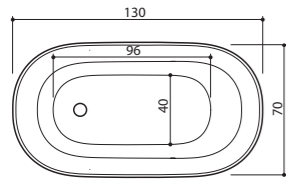

STRESA 180

179 x 84 x 63 cm / 335 l / 115 kg

INTRA

169 x 84 x 62 cm / 280 l / 90 kg

SACCA

170 x 72 x 58 cm / 230 l / 90 kg

ALLORA

Ø 134 x 64 cm / 400 l / 130 kg

PALLANZA

169 x 74 x 63 cm / 270 l / 120 kg

PALLANZA L

170 x 81 x 63 cm / 270 l / 100 kg

PALLANZA W

170 x 81 x 63 cm / 270 l / 115 kg

PALLANZA R

170 x 81 x 63 cm / 270 l / 100 kg

DANUBE 130

130 x 70 x 61 cm / 190 l / 75 kg

DANUBE 140

140 x 70 x 62 cm / 215 l / 90 kg

DANUBE 155

154 x 71 x 65 cm / 240 l / 100 kg

CANNERO L

180 x 80 x 60 cm / 290 l / 100 kg