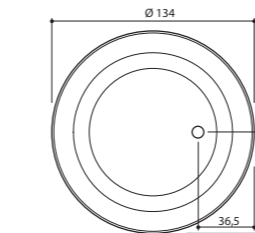

STRESA 180

179 x 84 x 63 cm / 335 l / 115 kg

INTRA

169 x 84 x 62 cm / 280 l / 90 kg

SACCA

170 x 72 x 58 cm / 230 l / 90 kg

ALLORA

Ø 134 x 64 cm / 400 l / 130 kg