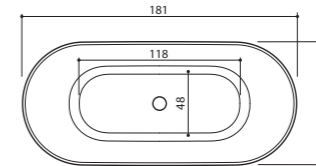

EURA 160

157 x 72 x 61 cm / 210 l / 95 kg

EURA 180

180 x 81 x 63 cm / 290 l / 115 kg

TIBER

159 x 71 x 64 cm / 260 l / 95 kg

SOGNE

169 x 72 x 64 cm / 250 l / 110 kg