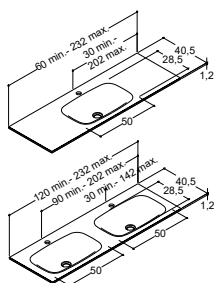

FORM

Lasi

	Tuotenumero	Hinta €	Tuotenumero	Hinta €	Tuotenumero	Hinta €	Tuotenumero	Hinta €
Mattavalkoinen, yhdellä kulholla	630706403	1.282,-	630708403	1.465,-	630710403	1.647,-	630712403	1.829,-
Mattavaaleanharmaa, yhdellä kulholla	630706402	1.282,-	630708402	1.465,-	630710402	1.647,-	630712402	1.829,-
Mattatummanharmaa, yhdellä kulholla	630706407	1.282,-	630708407	1.465,-	630710407	1.647,-	630712407	1.829,-
Mattavalkoinen, kahdella kulholla	-	-	-	-	-	-	630712503	2.485,-
Mattavaaleanharmaa, kahdella kulholla	-	-	-	-	-	-	630712502	2.485,-
Mattatummanharmaa, kahdella kulholla	-	-	-	-	-	-	630712507	2.485,-
	Mittatoleranssi -1/+3 mm		Mittatoleranssi -1/+3 mm		Mittatoleranssi -1/+3 mm		Mittatoleranssi -1/+3 mm	

Hanareillä tai ilman hanareikää.
Ilman ylivuotoa. HUOM! Katso tuotetiedot.
Voidaan asentaa piilotetulla ylivuotojärjestelmällä tai pohjaventtiilillä, jossa on automaatti-avausjärjestelmä.
Täytepaneelit saatavissa erikseen.
Täytettävä tilauslomake löytyy www.dansani.fi/tilauslomake