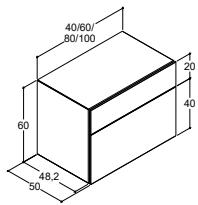

KAAPIT ILMAN VIEMÄRÖINTIÄ - KORKEUS 60 CM

Väri

	Mattavalkoinen
	Musta c-tammi
	Valkoinen tammi
	Harmaa tammi
	Punaruskea tammi
	Vaalea c-tammi
	Kultainen tammi
	Savustettu tammi
	Valinnainen väri, tasainen
	Valinnainen väri, puuviilu
	Valinnainen väri, rimaura

*Omavalintaisen värin tuotantomaksu. Tuotantomaksu maksetaan kerran väriä kohti (pl. mattavalkoinen) tuotemäärästä riippumatta