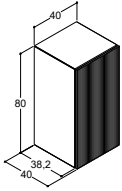

KAAPIT - SYVYYS 40 CM

80 CM KAAPIT LEVYOVELLA, 3 LASIHYLLYÄ