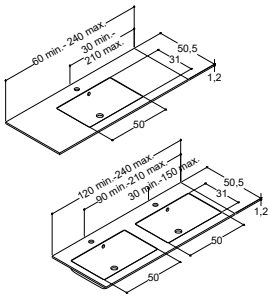

MITTATILAUS-ALTAAT ALLASKAAPPIIN - SYVYYS 50 CM

SHAPE

Solid surface

Mattavalkoinen, yhdellä kulholla

Tuotenumero 631206403
Hinta € 1.032,-

Tuotenumero 631208403
Hinta € 1.178,-

Tuotenumero 631210403
Hinta € 1.326,-

Mattavalkoinen, kahdella kulholla

-

-

-

Mittatoleranssi -3/+3 mm

Mittatoleranssi -3/+3 mm

Mittatoleranssi -3/+3 mm

Hanareillä ja ylivuodolla tai ilman hanareikää ja ylivuotoa. Voidaan asentaa piilotetulla ylivuotojärjestelmällä tai pohjaventtiilillä, jossa on automaatti-avausjärjestelmä. Täytepaneelit saatavissa erikseen. Täytettävä tilauslomake löytyy www.dansani.fi/tilauslomake