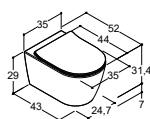

SEINÄASENNETTAVAT WC-ISTUIMET

CREASANI

Posliini	Tuotenro	Hinta €
Valkoinen kiiltävä	190304903	950,-
Mattavalkoinen	190304921	1.578,-
Mineral grey	190304922	1.578,-
Atmosphere	190304923	1.578,-
Cappuccino	190304924	1.578,-
Blue stone	190304925	1.578,-
Pirate black	190304926	1.578,-

Sisältävät istuinkannen soft close -toiminnolla. Rimless-huuhtelu.