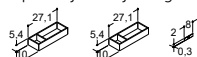

LISÄVARUSTEET - ESIASENNETTUNA KAAPPIIN

Alasvalo (IP44)

Alasvalo lattiaan sisältäen liikutunnistimen ja langattoman laitepariohjauksen (IP44).

HUOM! Vaatii peilin tai peiliikaapin säädettävällä valaistuksella ja langattomalla laitepariohjauksella tai kauko-ohjauksen langattomalle valaistuksen ohjaukselle

Valaistus kaapin sisällä (IP21)

Mahdollista asentaa vain saranoiden vastakkaiselle puolelle

2 puutarjotinta ja magneettitista