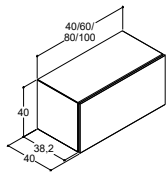

KAAPIT TASON ALLE - SYVYYS 40 CM

KAAPIT ILMAN VIEMÄRÖINTIÄ - KORKEUS 40 CM

Väri

	Mattavalkoinen
	Musta c-tammi
	Valkoinen tammi
	Harmaa tammi
	Punaruskea tammi
	Vaalea c-tammi
	Kultainen tammi
	Savustettu tammi
	Valinnainen väri, tasainen
	Valinnainen väri, puuviilu
	Valinnainen väri, rimaura

*Omavalintaisen värin tuotantomaksu. Tuotantomaksu maksetaan kerran väriä kohti (pl. mattavalkoinen) tuotemäärästä riippumatta