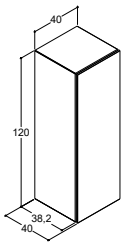

KAAPIT - SYVYYS 40 CM

120 CM KORKEAT KAAPIT LEVYOVELLA, 1 LEVYHYLLY JA 3 LASIHYLLYÄ

Väri

	Mattvalkoinen
	Musta c-tammi
	Valkoinen tammi
	Harmaa tammi
	Punaruskea tammi
	Vaalea c-tammi
	Kultainen tammi
	Savustettu tammi
	Valinnainen väri, tasainen
	Valinnainen väri, puuviilu
	Valinnainen väri, rimaura

*Omavalintaisen värin tuotantomaksu. Tuotantomaksu maksetaan kerran väriä kohti (pl. mattavalkoinen) tuotemäärästä riippumatta