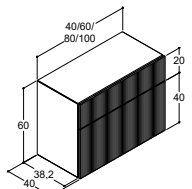

Tuotenumero	Hinta €	Tuotenumero	Hinta €	Tuotenumero	Hinta €	Tuotenumero	Hinta €
C47-1010	1.427,-	C48-1010	1.620,-	C49-1010	1.816,-	C50-1010	2.053,-
C47-1044	1.785,-	C48-1044	2.024,-	C49-1044	2.270,-	C50-1044	2.565,-
C47-1075	1.785,-	C48-1075	2.024,-	C49-1075	2.270,-	C50-1075	2.565,-
C47-1076	1.785,-	C48-1076	2.024,-	C49-1076	2.270,-	C50-1076	2.565,-
C47-1077	1.785,-	C48-1077	2.024,-	C49-1077	2.270,-	C50-1077	2.565,-
C47-1078	1.785,-	C48-1078	2.024,-	C49-1078	2.270,-	C50-1078	2.565,-
C47-1074	1.785,-	C48-1074	2.024,-	C49-1074	2.270,-	C50-1074	2.565,-
C47-1073	1.785,-	C48-1073	2.024,-	C49-1073	2.270,-	C50-1073	2.565,-
C47-1099	1.785,-	C48-1099	2.024,-	C49-1099	2.270,-	C50-1099	2.565,-
C47-1066	1.785,-	C48-1066	2.024,-	C49-1066	2.270,-	C50-1066	2.565,-
C47-C099	1.785,-	C48-C099	2.024,-	C49-C099	2.270,-	C50-C099	2.565,-
BI1	212,-	BI1	212,-	BI1	212,-	BI1	212,-

LISÄVARUSTEET - ESIASENNETTUNA KAAPPIIN

Alasvalo sis. liikutunnistimen (IP44)

Alasvalo lattiaan sisältäen liikutunnistimen ja langattoman laitepari-valaistuksenohjauksen (IP44)

HUOM! Vaatii peilin tai peilikaapin säädettävällä valaistuksella ja langattomalla laitepariohjauksella tai kauko-ohjauksen langattomalle valaistuksen ohjaukselle

Kaappi valoilla (IP44)

Pistorasia alalaatikkoon (IP44, 1x230V)

Push open

Tuotenumero	Hinta €	Tuotenumero	Hinta €	Tuotenumero	Hinta €	Tuotenumero	Hinta €
ULUS40	283,-	ULUS60	283,-	ULUS80	283,-	ULUS100	283,-
Valonlähde: LED 4,2W, 3150K, 530lm		Valonlähde: LED 5,1W, 3150K, 680lm		Valonlähde: LED 6,3W, 3150K, 781lm		Valonlähde: LED 6,3W, 3150K, 781lm	
ULUSLS40	283,-	ULUSLS60	283,-	ULUSLS80	283,-	ULUSLS100	283,-
Valonlähde: LED 2,5W, 2100-6500K, 315lm		Valonlähde: LED 5W, 2100-6500K, 603lm		Valonlähde: LED 5W, 2100-6500K, 593lm		Valonlähde: LED 5,2W, 2100-6500K, 647lm	
LS2SK40	118,-	LS2SK60	145,-	LS2SK80	168,-	LS2SK100	196,-
Valonlähde: LED 2x1,1W, 3150K, 2x100lm		Valonlähde: LED 2x1,9W, 3150K, 2x175lm		Valonlähde: LED 2x2,5W, 3150K, 2x252lm		Valonlähde: LED 2x3,2W, 3150K, 2x326lm	
EL-E	103,-	EL-E	103,-	EL-E	103,-	EL-E	103,-
PO2SK	187,-	PO2SK	187,-	PO2SK	187,-	PO2SK	187,-