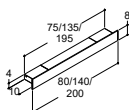

ILLUMI HYLLY VALOLLA, PISTORASIA, 2 X USB JA PYYHETELINE

Väri	Tuotenumero	Hinta €	Tuotenumero	Hinta €	Tuotenumero	Hinta €	Tuotenumero	Hinta €	Tuotenumero	Hinta €
Musta	-	-	-	-	190304810	450,-	190304811	599,-	190304812	748,-

Valonlähde: LED 8W, 2100-6500K, 865lm
Valonlähde: LED 14W, 2100-6500K, 1552lm
Valonlähde: LED 16W, 2100-6500K, 1818lm

HUOM! Vaatii peiliin langattomalla laitepariohjauksella tai kauko-ohjauksen langattomalle valaistuksen ohjaukselle