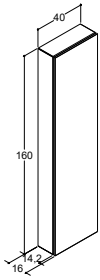

Väri
Mattavalkoinen
Musta c-tammi
Valkoinen tammi
Harmaa tammi
Punaruskea tammi
Vaalea c-tammi
Kultainen tammi
Savustettu tammi
Valinnainen väri, tasainen
Valinnainen väri, puuviilu
Valinnainen väri, rimauro

*Omavalintaisen värin tuotantomaksu. Tuotantomaksu maksetaan kerran väriä kohti (pl. mattavalkoinen) tuotemäärästä riippumatta