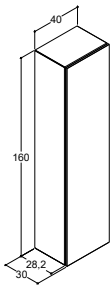

KAAPIT - SYVYYS 30 CM

160 CM KORKEAT KAAPIT LEVYOVELLA, 1 LEVYHYLLYLLÄ JA 4 LASIHYLLYÄ

Väri

	Mattavalkoinen
	Musta c-tammi
	Valkoinen tammi
	Harmaa tammi
	Punaruskea tammi
	Vaalea c-tammi
	Kultainen tammi
	Savustettu tammi
	Valinnainen väri, tasainen
	Valinnainen väri, puuviilu
	Valinnainen väri, rimaura

*Omavalintaisen värin tuotantomaksu. Tuotantomaksu maksetaan kerran väriä kohti (pl. mattavalkoinen) tuotemäärästä riippumatta