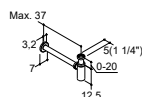

VESILUKKO

Syvyys	Väri	Kuvaus	Tuotenro	Hinta €
Max 37 cm	Kromi	1 1/4" vesilukko, sis. poistoputken ja seinälaiipan Tarkoitettu asennuksiin, jossa vesilukko on pysyvästi näkyvässä.	4881143	155,-