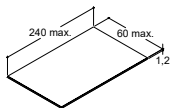

MITTATILAUS UNIQUE

Silestone®	Tuoteno	Hinta €	Tuoteno	Hinta €	Tuoteno	Hinta €	Tuoteno	Hinta €
Blanco Zeus	-	-	-	-	-	-	-	-
Eternal Statuario	-	-	-	-	-	-	-	-
Desert Silver	-	-	-	-	-	-	-	-
Calypso	-	-	-	-	-	-	-	-
Charcoal Soapstone	-	-	-	-	-	-	-	-
Eternal Marquina	-	-	-	-	-	-	-	-

**Erikoismittaisia tasoja voidaan toimittaa piirroksien mukaan. Lähetä piirros, jossa x- ja y-mitat.

Leveys: 0-240 cm / Syvyys: 10-60 cm

Täytepaneelit saatavissa erikseen.

Täytettävä tilauslomake löytyy www.dansani.fi/tilauslomake

LISÄVARUSTEET TASOT

	Tuoteno	Hinta €	Tuoteno	Hinta €	Tuoteno	Hinta €	Tuoteno	Hinta €
1 x sahaus altaalle tason päälle	-	-	UD1	157,-	UD1	157,-	UD1	157,-
2 x sahaus altaalle tason päälle	-	-	-	-	-	-	-	-