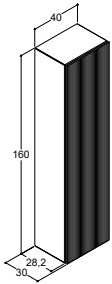

KAAPIT - SYVYYS 30 CM

160 CM KORKEAT KAAPIT LEVYOVELLA, 1 LEVYHYLLYLLÄ JA 4 LASIHYLLYÄ

Väri

	Mattavalkoinen
	Musta c-tammi
	Valkoinen tammi
	Harmaa tammi
	Punaruskea tammi
	Vaalea c-tammi
	Kultainen tammi
	Savustettu tammi
	Valinnainen väri, tasainen
	Valinnainen väri, puuviilu
	Valinnainen väri, rimaura

*Omavalintaisen värin tuotantomaksu. Tuotantomaksu maksetaan kerran väriä kohti (pl. mattavalkoinen) tuotemäärästä riippumatta

LISÄVARUSTEET - ESIASENNETTUNA KORKEAAN KAAPPIIN

Alasvalo (IP44)

Alasvalo lattiaan sisältäen liiketunnistimen ja langattoman laitepariohjauksen (IP44).

HUOM! Vaatii peilin tai peiliikaapin säädettävällä valaistuksella ja langattomalla laitepariohjauksella tai kauko-ohjauksen langattomalle valaistuksen ohjaukselle

Valaistus kaapin sisällä (IP21)

Mahdollista asentaa vain saranoiden vastakkaiselle puolelle

Tilanjakaja ja 2 ulosvedettävää tarjotinta

40 CM

SARANAT VASEMALLA		SARANAT OIKEALLA	
Tuotenumero	Hinta €	Tuotenumero	Hinta €
C66-1210	1.633,-	C66-1110	1.633,-
C66-1244	2.037,-	C66-1144	2.037,-
C66-1275	2.037,-	C66-1175	2.037,-
C66-1276	2.037,-	C66-1176	2.037,-
C66-1277	2.037,-	C66-1177	2.037,-
C66-1278	2.037,-	C66-1178	2.037,-
C66-1274	2.037,-	C66-1174	2.037,-
C66-1273	2.037,-	C66-1173	2.037,-
C66-1299	2.037,-	C66-1199	2.037,-
C66-1266	2.037,-	C66-1166	2.037,-
C66-C299	2.037,-	C66-C199	2.037,-
BI1	212,-	BI1	212,-