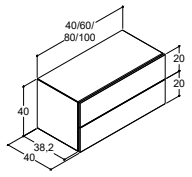

### KAAPIT ILMAN VIEMÄRÖINTIÄ - KORKEUS 40 CM