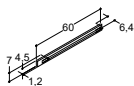

PYYHETELINE

Väri	20 CM		40 CM		60 CM	
	Tuotenumero	Hinta €	Tuotenumero	Hinta €	Tuotenumero	Hinta €
Mattavalkoinen	-	-	-	-	C79-0010	240,-
Musta c-tammi	-	-	-	-	C79-0044	301,-
Valkoinen tammi	-	-	-	-	C79-0075	301,-
Harmaa tammi	-	-	-	-	C79-0076	301,-
Punaruskea tammi	-	-	-	-	C79-0077	301,-
Vaalea c-tammi	-	-	-	-	C79-0078	301,-
Kultainen tammi	-	-	-	-	C79-0074	301,-
Savustettu tammi	-	-	-	-	C79-0073	301,-
Valinnainen väri, tasainen	-	-	-	-	C79-0099	301,-
Valinnainen väri, puuviilu	-	-	-	-	C79-0066	301,-
*Omavalintaisen värin tuotantomaksu. Tuotantomaksu maksetaan kerran väriä kohti (pl. mattavalkoinen) tuotemäärästä riippumatta	-	-	-	-	BI1	212,-