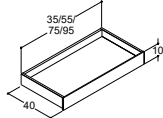

Lisävarusteet vain 40 cm korkeille kaapeille

Sisälaatikko

ISS4050 242,-

ISS6050 277,-

ISS8050 312,-

ISS10050 347,-