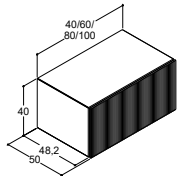

*Omaavilintaisen värin tuotantomaksu. Tuotantomaksu maksetaan kerran väriä kohti (pl. mattavalkoinen) tuotemäärästä riippumatta

Tuotenumero	Hinta €	Tuotenumero	Hinta €	Tuotenumero	Hinta €	Tuotenumero	Hinta €
C51-1010	1.209,-	C52-1010	1.363,-	C53-1010	1.521,-	C54-1010	1.679,-
C51-1044	1.510,-	C52-1044	1.704,-	C53-1044	1.902,-	C54-1044	2.099,-
C51-1075	1.510,-	C52-1075	1.704,-	C53-1075	1.902,-	C54-1075	2.099,-
C51-1076	1.510,-	C52-1076	1.704,-	C53-1076	1.902,-	C54-1076	2.099,-
C51-1077	1.510,-	C52-1077	1.704,-	C53-1077	1.902,-	C54-1077	2.099,-
C51-1078	1.510,-	C52-1078	1.704,-	C53-1078	1.902,-	C54-1078	2.099,-
C51-1074	1.510,-	C52-1074	1.704,-	C53-1074	1.902,-	C54-1074	2.099,-
C51-1073	1.510,-	C52-1073	1.704,-	C53-1073	1.902,-	C54-1073	2.099,-
C51-1099	1.510,-	C52-1099	1.704,-	C53-1099	1.902,-	C54-1099	2.099,-
C51-1066	1.510,-	C52-1066	1.704,-	C53-1066	1.902,-	C54-1066	2.099,-
C51-C099	1.510,-	C52-C099	1.704,-	C53-C099	1.902,-	C54-C099	2.099,-
BI1	212,-	BI1	212,-	BI1	212,-	BI1	212,-

LISÄVARUSTEET - ESIASENETTUNA KAAPPIIN

Alasvalo sis. liikutunnistimen (IP44)

ULUS40 283,-
Valonlähde: LED 4,2W, 3150K, 530lm

ULUS60 283,-
Valonlähde: LED 5,1W, 3150K, 680lm

ULUS80 283,-
Valonlähde: LED 6,3W, 3150K, 781lm

ULUS100 283,-
Valonlähde: LED 6,3W, 3150K, 781lm

Alasvalo lattiaan sisältäen liikutunnistimen ja langattoman laitepari-valaistuksenohjauksen (IP44)
HUOM! Vaatii peilin tai peiliikaapin säädettävällä valaistuksella ja langattomalla laitepariohjauksella tai kauko-ohjauksen langattomalle valaistuksen ohjaukselle

ULUSLS40 283,-
Valonlähde: LED 2,5W, 2100-6500K, 315lm

ULUSLS60 283,-
Valonlähde: LED 5W, 2100-6500K, 603lm

ULUSLS80 283,-
Valonlähde: LED 5W, 2100-6500K, 593lm

ULUSLS100 283,-
Valonlähde: LED 5,2W, 2100-6500K, 647lm

Kaappi valoilla (IP44)

LS1SK40 89,-
Valonlähde: LED 1,1W, 3150K, 100lm

LS1SK60 101,-
Valonlähde: LED 1,9W, 3150K, 175lm

LS1SK80 114,-
Valonlähde: LED 2,5W, 3150K, 252lm

LS1SK100 127,-
Valonlähde: LED 3,2W, 3150K, 326lm

Pistorasia laatikkoon (IP44, 1x230V)

EL-E 103,-

EL-E 103,-

EL-E 103,-

EL-E 103,-

Push open

PO1SK 93,-

PO1SK 93,-

PO1SK 93,-

PO1SK 93,-