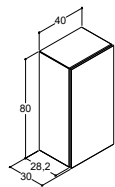

80 CM KAAPIT LEVYOVELLA, 3 LASIHYLLYÄ

Väri
Mattavalkoinen
Musta c-tammi
Valkoinen tammi
Harmaa tammi
Punaruskea tammi
Vaalea c-tammi
Kultainen tammi
Savustettu tammi
Valinnainen väri, tasainen
Valinnainen väri, puuviilu
Valinnainen väri, rimaura

*Omavalintaisen värin tuotantomaksu. Tuotantomaksu maksetaan kerran väriä kohti (pl. mattavalkoinen) tuotemäärästä riippumatta