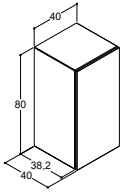

KAAPIT - SYVYYS 40 CM

80 CM KAAPIT LEVYOVELLA, 3 LASIHYLLYÄ