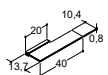

REACH LASIHYLLY

Väri	Tuotenumero	Hinta €	Tuotenumero	Hinta €	Tuotenumero	Hinta €	Tuotenumero	Hinta €	Tuotenumero	Hinta €
Musta/Sävytetty harmaa	325900000	122,-	-	-	-	-	-	-	-	-

Sopii kehyksettömiin peileihin