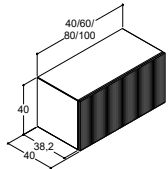

KAAPIT TASON ALLE - SYVYYS 40 CM

KAAPIT ILMAN VIEMÄRÖINTIÄ - KORKEUS 40 CM

Väri

	Mattavalkoinen
	Musta c-tammi
	Valkoinen tammi
	Harmaa tammi
	Punaruskea tammi
	Vaalea c-tammi
	Kultainen tammi
	Savustettu tammi
	Valinnainen väri, tasainen
	Valinnainen väri, puuviilu
	Valinnainen väri, rimaura

*Omavalintaisen värin tuotantomaksu. Tuotantomaksu maksetaan kerran väriä kohti (pl. mattavalkoinen) tuotemäärästä riippumatta

40 CM		60 CM		80 CM		100 CM	
Tuotenumero	Hinta €	Tuotenumero	Hinta €	Tuotenumero	Hinta €	Tuotenumero	Hinta €
C39-1010	1.114,-	C40-1010	1.266,-	C41-1010	1.425,-	C42-1010	1.584,-
C39-1044	1.390,-	C40-1044	1.584,-	C41-1044	1.781,-	C42-1044	1.979,-
C39-1075	1.390,-	C40-1075	1.584,-	C41-1075	1.781,-	C42-1075	1.979,-
C39-1076	1.390,-	C40-1076	1.584,-	C41-1076	1.781,-	C42-1076	1.979,-
C39-1077	1.390,-	C40-1077	1.584,-	C41-1077	1.781,-	C42-1077	1.979,-
C39-1078	1.390,-	C40-1078	1.584,-	C41-1078	1.781,-	C42-1078	1.979,-
C39-1074	1.390,-	C40-1074	1.584,-	C41-1074	1.781,-	C42-1074	1.979,-
C39-1073	1.390,-	C40-1073	1.584,-	C41-1073	1.781,-	C42-1073	1.979,-
C39-1099	1.390,-	C40-1099	1.584,-	C41-1099	1.781,-	C42-1099	1.979,-
C39-1066	1.390,-	C40-1066	1.584,-	C41-1066	1.781,-	C42-1066	1.979,-
C39-C099	1.390,-	C40-C099	1.584,-	C41-C099	1.781,-	C42-C099	1.979,-
BI1	212,-	BI1	212,-	BI1	212,-	BI1	212,-

LISÄVARUSTEET - ESIASENETTUNA KAAPPIIN

Alasvalo sis. liikutunnistimen (IP44)

Tuotenumero	Hinta €
ULUS40	283,-

Valonlähde: LED 4,2W, 3150K, 530lm

Tuotenumero	Hinta €
ULUS60	283,-

Valonlähde: LED 5,1W, 3150K, 680lm

Tuotenumero	Hinta €
ULUS80	283,-

Valonlähde: LED 6,3W, 3150K, 781lm

Tuotenumero	Hinta €
ULUS100	283,-

Valonlähde: LED 6,3W, 3150K, 781lm