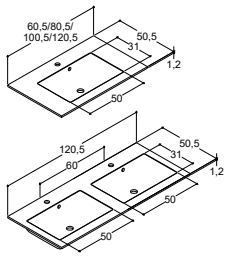

ALTAAT ALLASKAAPPIIN - SYVYYS 50 CM

SHAPE

Solid surface

	60 CM		80 CM		100 CM		120 CM	
	Tuotenumero	Hinta €	Tuotenumero	Hinta €	Tuotenumero	Hinta €	Tuotenumero	Hinta €
Mattavalkoinen, yhdellä kulholla	631226103	1.032,-	631228103	1.178,-	631221103	1.326,-	631222103	1.474,-
Mattavalkoinen, kahdella kulholla	-	-	-	-	-	-	631222203	1.988,-
	Mittatoleranssi -3/+3 mm		Mittatoleranssi -3/+3 mm		Mittatoleranssi -3/+3 mm		Mittatoleranssi -3/+3 mm	

Hanareillä ja ylivuodolla. HUOM! Katso tuotetiedot.
Allas ilman hanareikää ja ylivuotoa, katso 'Mittatilaus-altaat allaskaappiin'