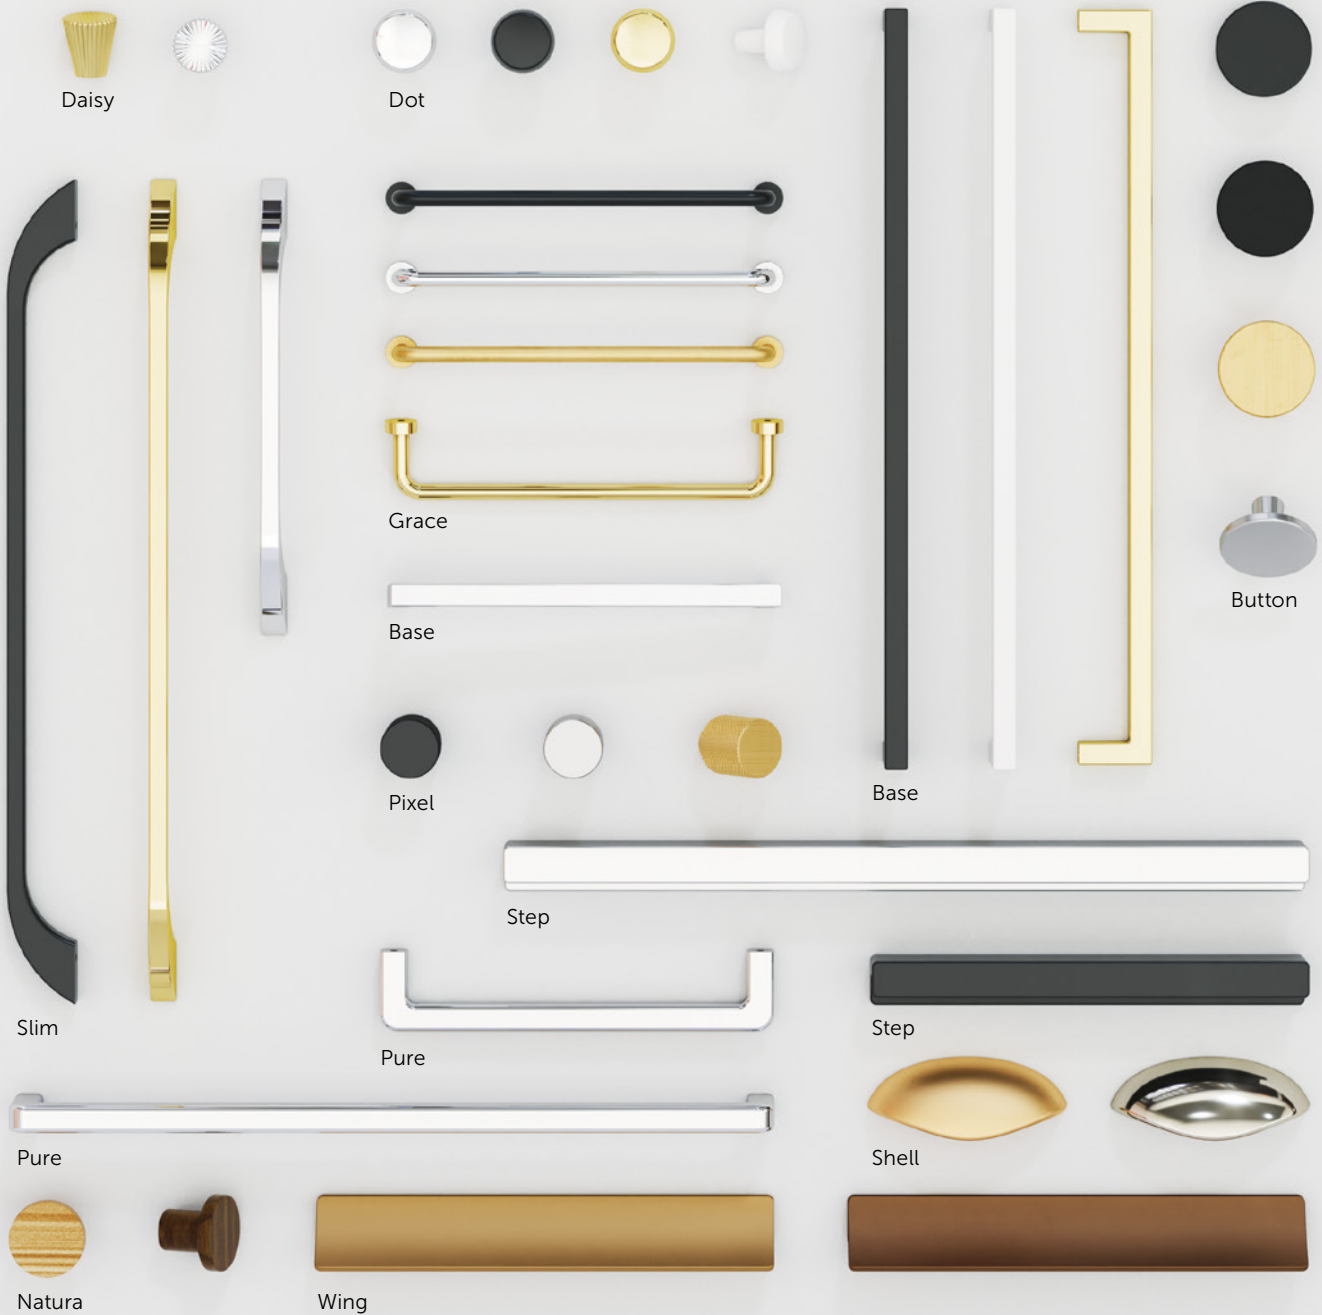

## ESTETIIKKA PÖYTÄTASOON

Jos olet valinnut yhden kauniista tasoaltaistamme, tarvitset toki myös yhtä lailla kauniin pöytätason.

Valitse kuudesta vahvasta Silestone® väristä, jotka ovat sekä käytännöllisiä että ylellisiä. Solid surface -materiaali taas on yksinkertaista ja minimalistista tyyliä ohuine mattapintoineen. On myös mahdollista luoda upea, yksivärinen tyyli valitsemalla taso samasta pintamateriaalista kuin muut kalusteet, eli kuudesta puuviiluisesta pinnasta.

Huomaathan, että värit voivat näyttää erilaisilta valmisteen, mallin, kiillon ja valaistusolosuhteiden mukaan.

Suosittelemme, että valitset värin yhdessä myyjän kanssa.

NCS - Natural Colour System®©, jonka omistaa NCS Colour AB, Stockholm 2022, ja jota käytetään Tukholmassa sijaitsevan NCS Colour AB:n lisenssillä. Viittauksia NCS®©:hen käytetään NCS Colour AB:n luvalla.

## TYLLIKKÄÄT VETIMET

Korosta suosikkityyliäsi kauniilla vetimillä, jotka sopivat kalusteiden ja peilien tyyliin. Ajatonta, eleganttia tai klassista - täysin oman makusi mukaan.