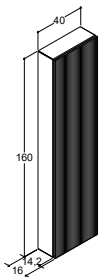

LISÄVARUSTEET - ESIASENNETTUNA KORKEAAN KAAPPIIN

Alasvalo (IP44)

Alasvalo lattiaan sisältäen liiketunnistimen ja langattoman laitepariohjauksen (IP44).

HUOM! Vaatii peilin tai peiliikaapin säädettävällä valaistuksella ja langattomalla laitepariohjauksella tai kauko-ohjauksen langattomalle valaistuksen ohjaukselle

Valaistus kaapin sisällä (IP21)

Mahdollista asentaa vain saranoiden vastakkaiselle puolelle

40 CM			
SARANAT VASEMMALLA		SARANAT OIKEALLA	
Tuoteno	Hinta €	Tuoteno	Hinta €
C63-1210	1.178,-	C63-1110	1.178,-
C63-1244	1.474,-	C63-1144	1.474,-
C63-1275	1.474,-	C63-1175	1.474,-
C63-1276	1.474,-	C63-1176	1.474,-
C63-1277	1.474,-	C63-1177	1.474,-
C63-1278	1.474,-	C63-1178	1.474,-
C63-1274	1.474,-	C63-1174	1.474,-
C63-1273	1.474,-	C63-1173	1.474,-
C63-1299	1.474,-	C63-1199	1.474,-
C63-1266	1.474,-	C63-1166	1.474,-
C63-C299	1.474,-	C63-C199	1.474,-
BI1	212,-	BI1	212,-

Tuoteno	Hinta €	Tuoteno	Hinta €
C65-1210	1.415,-	C65-1110	1.415,-
C65-1244	1.767,-	C65-1144	1.767,-
C65-1275	1.767,-	C65-1175	1.767,-
C65-1276	1.767,-	C65-1176	1.767,-
C65-1277	1.767,-	C65-1177	1.767,-
C65-1278	1.767,-	C65-1178	1.767,-
C65-1274	1.767,-	C65-1174	1.767,-
C65-1273	1.767,-	C65-1173	1.767,-
C65-1299	1.767,-	C65-1199	1.767,-
C65-1266	1.767,-	C65-1166	1.767,-
C65-C299	1.767,-	C65-C199	1.767,-
BI1	212,-	BI1	212,-

Tuoteno	Hinta €	Tuoteno	Hinta €
ULHS40 Valonlähde: LED 4,2W, 3150K, 530lm	283,-	ULHS40 Valonlähde: LED 4,2W, 3150K, 530lm	283,-
ULHLS40 Valonlähde: LED 2,5W, 2100-6500K, 315lm	283,-	ULHLS40 Valonlähde: LED 2,5W, 2100-6500K, 315lm	283,-
LI30-40 Valonlähde: LED 6,3W, 3150K, 781lm	283,-	LI30-40 Valonlähde: LED 6,3W, 3150K, 781lm	283,-