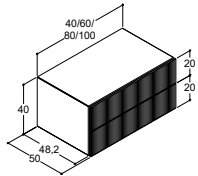

KAAPIT TASON ALLE - SYVYYS 50 CM

KAAPIT ILMAN VIEMÄRÖINTIÄ - KORKEUS 40 CM

Väri

	Mattavalkoinen
	Musta c-tammi
	Valkoinen tammi
	Harmaa tammi
	Punaruskea tammi
	Vaalea c-tammi
	Kultainen tammi
	Savustettu tammi
	Valinnainen väri, tasainen
	Valinnainen väri, puuviilu
	Valinnainen väri, rimaura

*Omavalintaisen värin tuotantomaksu. Tuotantomaksu maksetaan kerran väriä kohti (pl. mattavalkoinen) tuotemäärästä riippumatta

40 CM			60 CM			80 CM			100 CM		
Tuotenumero	Hinta €		Tuotenumero	Hinta €		Tuotenumero	Hinta €		Tuotenumero	Hinta €	
C55-1010	1.524,-		C56-1010	1.716,-		C57-1010	1.913,-		C58-1010	2.149,-	
C55-1044	1.904,-		C56-1044	2.147,-		C57-1044	2.392,-		C58-1044	2.685,-	
C55-1075	1.904,-		C56-1075	2.147,-		C57-1075	2.392,-		C58-1075	2.685,-	
C55-1076	1.904,-		C56-1076	2.147,-		C57-1076	2.392,-		C58-1076	2.685,-	
C55-1077	1.904,-		C56-1077	2.147,-		C57-1077	2.392,-		C58-1077	2.685,-	
C55-1078	1.904,-		C56-1078	2.147,-		C57-1078	2.392,-		C58-1078	2.685,-	
C55-1074	1.904,-		C56-1074	2.147,-		C57-1074	2.392,-		C58-1074	2.685,-	
C55-1073	1.904,-		C56-1073	2.147,-		C57-1073	2.392,-		C58-1073	2.685,-	
C55-1099	1.904,-		C56-1099	2.147,-		C57-1099	2.392,-		C58-1099	2.685,-	
C55-1066	1.904,-		C56-1066	2.147,-		C57-1066	2.392,-		C58-1066	2.685,-	
C55-C099	1.904,-		C56-C099	2.147,-		C57-C099	2.392,-		C58-C099	2.685,-	
BI1	212,-		BI1	212,-		BI1	212,-		BI1	212,-	

KAAPIT ILMAN VIEMÄRÖINTIÄ - KORKEUS 60 CM

Väri

	Mattavalkoinen
	Musta c-tammi
	Valkoinen tammi
	Harmaa tammi
	Punaruskea tammi
	Vaalea c-tammi
	Kultainen tammi
	Savustettu tammi
	Valinnainen väri, tasainen
	Valinnainen väri, puuviilu
	Valinnainen väri, rimaura

*Omavalintaisen värin tuotantomaksu. Tuotantomaksu maksetaan kerran väriä kohti (pl. mattavalkoinen) tuotemäärästä riippumatta