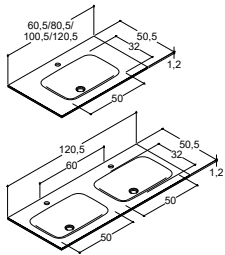

FORM

Lasi

	60 CM		80 CM		100 CM		120 CM	
	Tuotenumero	Hinta €	Tuotenumero	Hinta €	Tuotenumero	Hinta €	Tuotenumero	Hinta €
Mattavalkoinen, yhdellä kulholla	630826103	1.282,-	630828103	1.465,-	630821103	1.647,-	630822103	1.829,-
Mattavaaleanharmaa, yhdellä kulholla	630826102	1.282,-	630828102	1.465,-	630821102	1.647,-	630822102	1.829,-
Mattatummanharmaa, yhdellä kulholla	630826107	1.282,-	630828107	1.465,-	630821107	1.647,-	630822107	1.829,-
Mattavalkoinen, kahdella kulholla	-	-	-	-	-	-	630822203	2.485,-
Mattavaaleanharmaa, kahdella kulholla	-	-	-	-	-	-	630822202	2.485,-
Mattatummanharmaa, kahdella kulholla	-	-	-	-	-	-	630822207	2.485,-
	Mittatoleranssi -1/+3 mm		Mittatoleranssi -1/+3 mm		Mittatoleranssi -1/+3 mm		Mittatoleranssi -1/+3 mm	

Hanareillä, ilman ylivuotoa. HUOM! Katso tuotetiedot.
Voidaan asentaa piilotetulla ylivuotojärjestelmällä tai pohjaventtiilillä, jossa on automaatti-avausjärjestelmä.
Allas ilman hanareikää, katso 'Mittatilaus-altaat allaskaappiin'