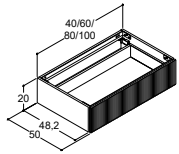

*Omaavilintaisen värin tuotantomaksu. Tuotantomaksu maksetaan kerran väriä kohti (pl. mattavalkoinen) tuotemäärästä riippumatta

40 CM		60 CM		80 CM		100 CM	
Tuotenumero	Hinta €	Tuotenumero	Hinta €	Tuotenumero	Hinta €	Tuotenumero	Hinta €
C82-1010	968,-	C83-1010	1.099,-	C84-1010	1.532,-	C85-1010	1.350,-
C82-1044	1.209,-	C83-1044	1.375,-	C84-1044	1.916,-	C85-1044	1.689,-
C82-1075	1.209,-	C83-1075	1.375,-	C84-1075	1.916,-	C85-1075	1.689,-
C82-1076	1.209,-	C83-1076	1.375,-	C84-1076	1.916,-	C85-1076	1.689,-
C82-1077	1.209,-	C83-1077	1.375,-	C84-1077	1.916,-	C85-1077	1.689,-
C82-1078	1.209,-	C83-1078	1.375,-	C84-1078	1.916,-	C85-1078	1.689,-
C82-1074	1.209,-	C83-1074	1.375,-	C84-1074	1.916,-	C85-1074	1.689,-
C82-1073	1.209,-	C83-1073	1.375,-	C84-1073	1.916,-	C85-1073	1.689,-
C82-1099	1.209,-	C83-1099	1.375,-	C84-1099	1.916,-	C85-1099	1.689,-
C82-1066	1.209,-	C83-1066	1.375,-	C84-1066	1.916,-	C85-1066	1.689,-
C82-C099	1.209,-	C83-C099	1.375,-	C84-C099	1.916,-	C85-C099	1.689,-
BI1	212,-	BI1	212,-	BI1	212,-	BI1	212,-