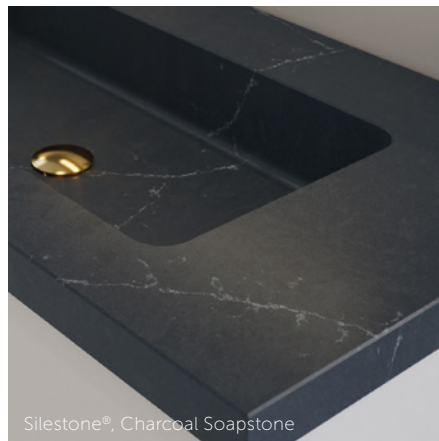

## VIIMEISTELTYÄ & RÄÄTÄLÖITYÄ

Tinkimättömästi muotoillut Calidris-altaat ovat korkealaatuisia, ja sekä altaat että pöytätasot voidaan räätälöidä omaan kylpyhuoneeseesi sopivaksi.

Valitse oman makusi mukaan – tarjolla on pehmeitä, pyöreitä muotoja, sekä yksinkertaisia ja teräviä muotoja. Materiaalivalikoima on laaja, paljon yksityiskohtia sisältävästä Silestonesta rauhalliseen, mattalaiseen Formiin. Shapen pinta on samettista Solid surface -materiaalia ja tason päälle asennettavat altaat ovat italialaista, aina suosittua posliinia.

### UNIQUE

Silestone®, Desert Silver

Silestone®, Blanco Zeus

Silestone®, Eternal Statuario

Silestone®, Calypso

Silestone®, Charcoal Soapstone

Silestone®, Eternal Marquina

Silestone® on kaunista kuin luonnonkivi ja sen pinta on vahva ja kestävä. Se on kvartsipohjainen materiaali, josta vähintään 20 % on kierrätysmateriaalia. Sen nykyaikaisessa valmistustekniikassa kiinnitetään erityistä huomiota ympäristöön, joten se on erittäin kestävä valinta.