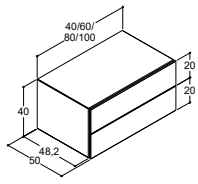

KAAPIT TASON ALLE - SYVYYS 50 CM

KAAPIT ILMAN VIEMÄRÖINTIÄ - KORKEUS 40 CM

Väri

	Mattavalkoinen
	Musta c-tammi
	Valkoinen tammi
	Harmaa tammi
	Punaruskea tammi
	Vaalea c-tammi
	Kultainen tammi
	Savustettu tammi
	Valinnainen väri, tasainen
	Valinnainen väri, puuviilu
	Valinnainen väri, rimaura

*Omavalintaisen värin tuotantomaksu. Tuotantomaksu maksetaan kerran väriä kohti (pl. mattavalkoinen) tuotemäärästä riippumatta