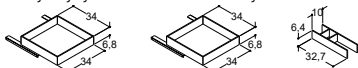

Lisävarusteet vain 160 cm korkeille kaapeille

Tilanjakaja ja 2 ulosvedettävää tarjotinta

40 CM

SARANAT VASEMMALLA

SARANAT OIKEALLA

Tuotenumero	Hinta €	Tuotenumero	Hinta €
C64-1210	1.572,-	C64-1110	1.572,-
C64-1244	1.965,-	C64-1144	1.965,-
C64-1275	1.965,-	C64-1175	1.965,-
C64-1276	1.965,-	C64-1176	1.965,-
C64-1277	1.965,-	C64-1177	1.965,-
C64-1278	1.965,-	C64-1178	1.965,-
C64-1274	1.965,-	C64-1174	1.965,-
C64-1273	1.965,-	C64-1173	1.965,-
C64-1299	1.965,-	C64-1199	1.965,-
C64-1266	1.965,-	C64-1166	1.965,-
C64-C299	1.965,-	C64-C199	1.965,-
BI1	212,-	BI1	212,-

Tuotenumero	Hinta €	Tuotenumero	Hinta €
C67-1210	1.847,-	C67-1110	1.847,-
C67-1244	2.309,-	C67-1144	2.309,-
C67-1275	2.309,-	C67-1175	2.309,-
C67-1276	2.309,-	C67-1176	2.309,-
C67-1277	2.309,-	C67-1177	2.309,-
C67-1278	2.309,-	C67-1178	2.309,-
C67-1274	2.309,-	C67-1174	2.309,-
C67-1273	2.309,-	C67-1173	2.309,-
C67-1299	2.309,-	C67-1199	2.309,-
C67-1266	2.309,-	C67-1166	2.309,-
C67-C299	2.309,-	C67-C199	2.309,-
BI1	212,-	BI1	212,-

Tuotenumero	Hinta €	Tuotenumero	Hinta €
ULHS40	283,-	ULHS40	283,-
Valonlähde: LED 4,2W, 3150K, 530lm			
ULHLS40	283,-	ULHLS40	283,-
Valonlähde: LED 2,5W, 2100-6500K, 315lm			
LI30-40	283,-	LI30-40	283,-
Valonlähde: LED 6,3W, 3150K, 781lm			

Tuotenumero	Hinta €	Tuotenumero	Hinta €
UB40	186,-	UB40	186,-

Tuotenumero	Hinta €	Tuotenumero	Hinta €
UB402	326,-	UB402	326,-