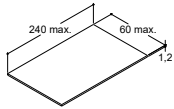

MITTATILAUS SHAPE

Solid surface	Tuoteno	Hinta €	Tuoteno	Hinta €	Tuoteno	Hinta €	Tuoteno	Hinta €
Mattavalkoinen	-	-	-	-	-	-	-	-

**Erikoismittaisia tasoja voidaan toimittaa piirroksien mukaan. Lähetä piirros, jossa x- ja y-mitat.

Leveys: 0-240 cm / Syvyys: 10-60 cm

Täytepaneelit saatavissa erikseen.

Täytettävä tilauslomake löytyy www.dansani.fi/tilauslomake