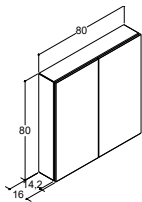

80 CM KAAPIT LEVYOVILLA, 3 LASIHYLLYÄ

Väri	
Mattavalkoinen	
Musta c-tammi	
Valkoinen tammi	
Harmaa tammi	
Punaruskea tammi	
Vaalea c-tammi	
Kultainen tammi	
Savustettu tammi	
Valinnainen väri, tasainen	
Valinnainen väri, puuviilu	
Valinnainen väri, rima	

*Omavalintaisen värin tuotantomaksu.
Tuotantomaksu maksetaan kerran väriä kohti
(pl. mattavalkoinen) tuotemäärästä riippumatta

Tuoteno	Hinta €	Tuoteno	Hinta €	Tuoteno	Hinta €
-	-	-	-	C34-1010	1.376,-
-	-	-	-	C34-1044	1.721,-
-	-	-	-	C34-1075	1.721,-
-	-	-	-	C34-1076	1.721,-
-	-	-	-	C34-1077	1.721,-
-	-	-	-	C34-1078	1.721,-
-	-	-	-	C34-1074	1.721,-
-	-	-	-	C34-1073	1.721,-
-	-	-	-	C34-1099	1.721,-
-	-	-	-	C34-1066	1.721,-
-	-	-	-	C34-C099	1.721,-
-	-	-	-	BI1	212,-

LISÄVARUSTEET - ESIASENNETTUNA KAAPPIIN

Alasvalo (IP44)

Alasvalo lattiaan sisältäen liikutunnistimen ja langattoman laitepariohjauksen (IP44).

HUOM! Vaatii peilin tai peiliikaapin säädettävällä valaistuksella ja langattomalla laitepariohjauksella tai kauko-ohjauksen langattomalle valaistuksen ohjaukselle

Valaistus kaapin sisällä (IP21)

Mahdollista asentaa vain saranoiden vastakkaiselle puolelle

2 puutarjotinta ja magneettitista

Tuoteno	Hinta €	Tuoteno	Hinta €	Tuoteno	Hinta €
ULOS40	283,-	ULOS40	283,-	ULOS80	283,-
Valonlähde: LED 4,2W, 3150K, 530lm		Valonlähde: LED 4,2W, 3150K, 530lm		Valonlähde: LED 6,3W, 3150K, 781lm	
ULOSLS40	283,-	ULOSLS40	283,-	ULOSLS80	283,-
Valonlähde: LED 2,5W, 2100-6500K, 315lm		Valonlähde: LED 2,5W, 2100-6500K, 315lm		Valonlähde: LED 2,5W, 2100-6500K, 593lm	
LI30-40	283,-	LI30-40	283,-	-	-
Valonlähde: LED 6,3W, 3150K, 781lm		Valonlähde: LED 6,3W, 3150K, 781lm			
OS2	123,-	OS2	123,-	OS2	123,-