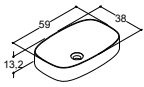

ALTAAT TASON PÄÄLLE ALLASKAAPPEIHIN - SYVYYS 50 CM

ELLIPSE

Väri/Materiaali	Tuotenumero	Hinta €
Valkoinen kiiltävä	631800003	950,-
Mattavalkoinen	631800021	1.578,-
Mineral grey	631800022	1.578,-
Atmosphere	631800023	1.578,-
Cappuccino	631800024	1.578,-
Blue stone	631800025	1.578,-
Pirate black	631800026	1.578,-
Posliini	Mittatoleranssi -0/+6 mm	

Posliini

Ilman ylivuotoa. HUOM! Katso tuotetiedot.

Voidaan asentaa pohjacenttiillä, jossa on automaatti-avausjärjestelmä.

HUOM! Jos altaita asennetaan kaksi rinnakkain, tulee tason olla vähintään 160 cm leveä.