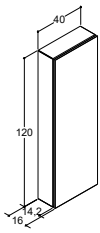

KAAPIT - SYVYYS 16 CM

120 CM KORKEAT KAAPIT LEVYOVELLA, 1 LEVYHYLLY JA 4 LASIHYLLYÄ

Väri
Mattavalkoinen
Musta c-tammi
Valkoinen tammi
Harmaa tammi
Punaruskea tammi
Vaalea c-tammi
Kultainen tammi
Savustettu tammi
Valinnainen väri, tasainen
Valinnainen väri, puuviilu
Valinnainen väri, rimauro

*Omavalintaisen värin tuotantomaksu. Tuotantomaksu maksetaan kerran väriä kohti (pl. mattavalkoinen) tuotemäärästä riippumatta