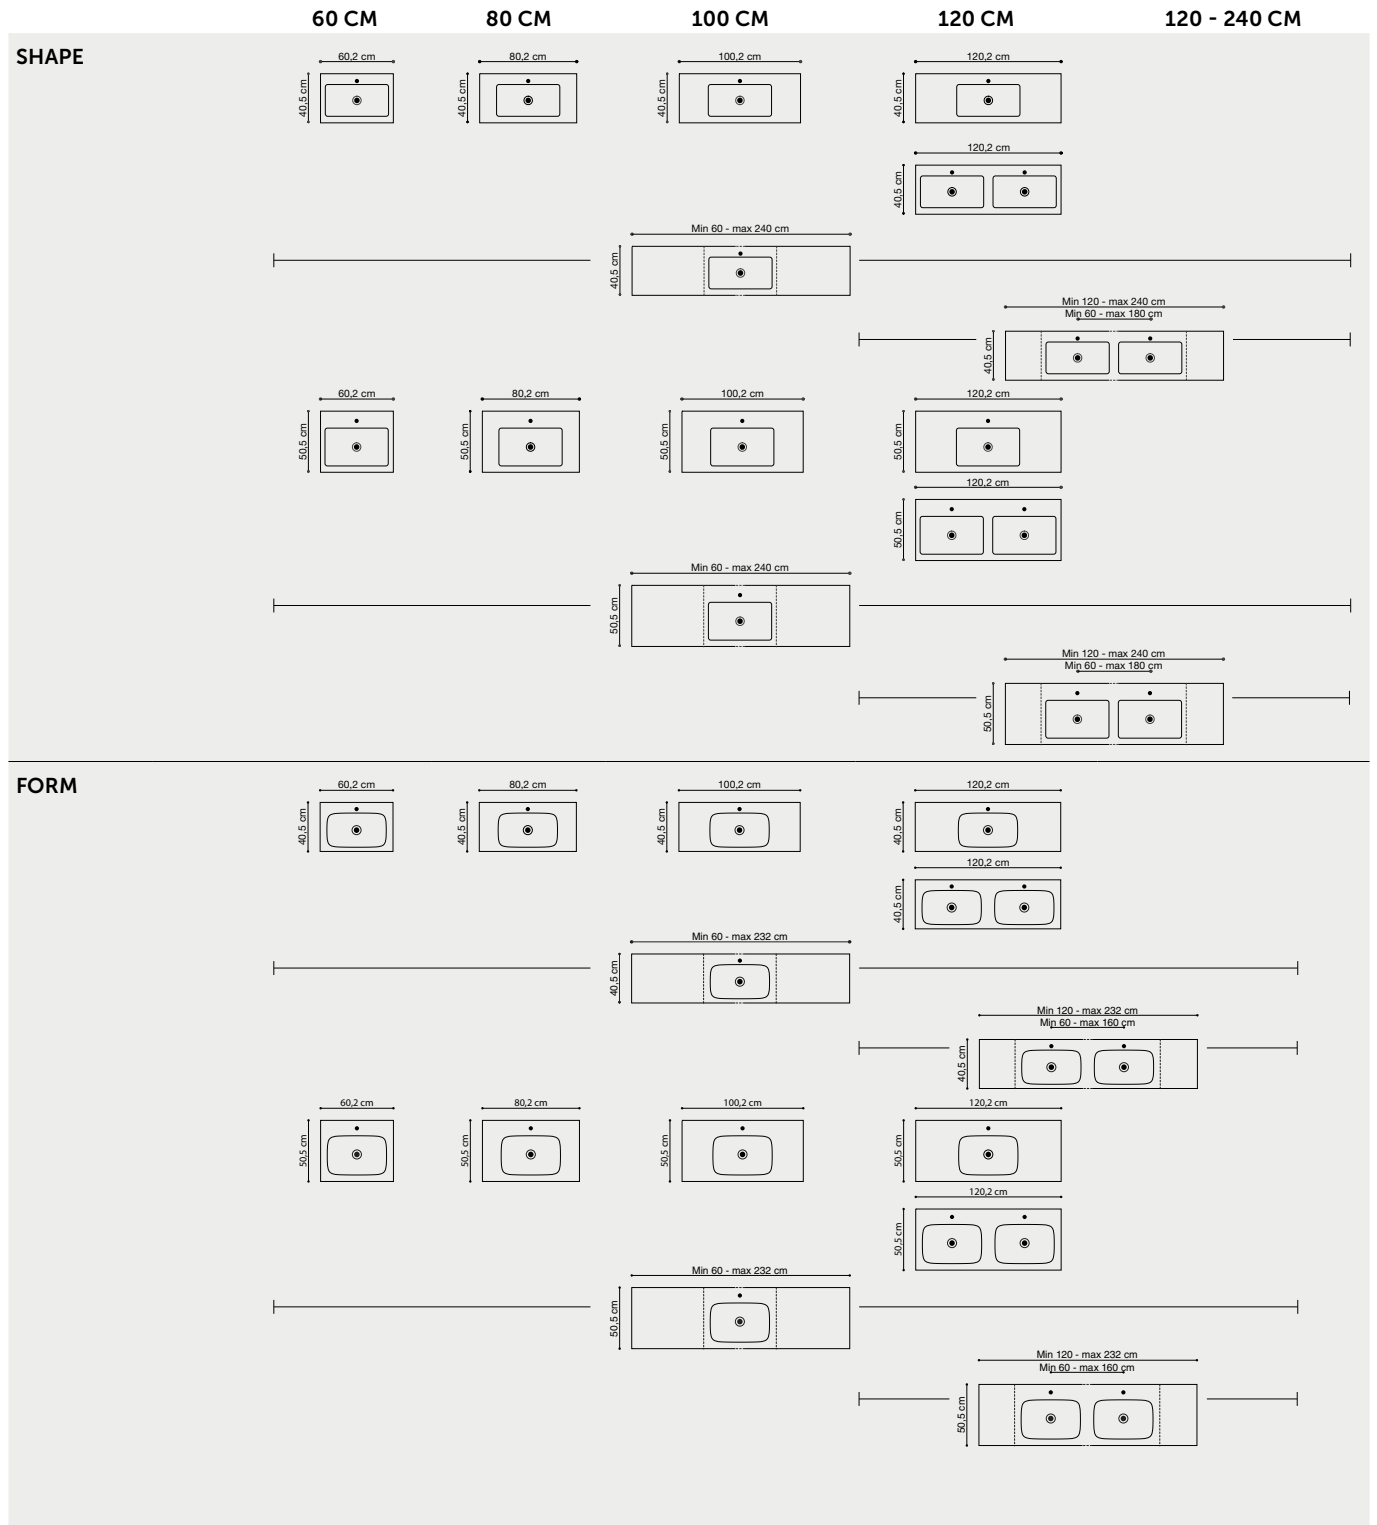

MUOTOONVALETUT ALTAAT