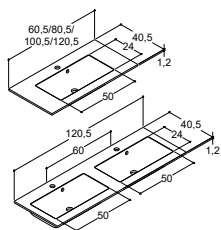

ALTAAT ALLASKAAPPIIN - SYVYYS 40 CM

SHAPE

Solid surface

	60 CM		80 CM		100 CM		120 CM	
	Tuotenumero	Hinta €	Tuotenumero	Hinta €	Tuotenumero	Hinta €	Tuotenumero	Hinta €
Mattavalkoinen, yhdellä kulholla	631126103	1.032,-	631128103	1.178,-	631121103	1.326,-	631122103	1.474,-
Mattavalkoinen, kahdella kulholla	-	-	-	-	-	-	631122203	1.988,-
	Mittatoleranssi -3/+3 mm		Mittatoleranssi -3/+3 mm		Mittatoleranssi -3/+3 mm		Mittatoleranssi -3/+3 mm	

Hanareillä ja ylivuodolla. HUOM! Katso tuotetiedot.
Allas ilman hanareikää ja ylivuotoa, kts. alla 'Mittatilaus-altaat allaskaappiin'