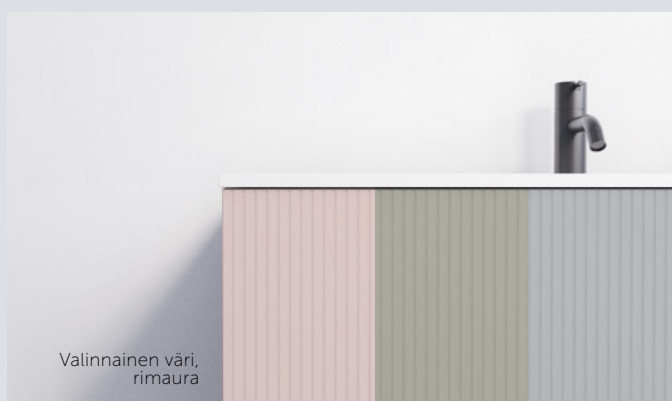

Jos taas rakastat puun luonnollisuutta ja lämpöä, Calidris-sarjan puuviilu on ylellinen valinta. Puuviilu on eurooppalaista massiivitammea ja se on valikoitu erityisesti Calidris-sarjaan.

Valitse seitsemästä sävystä, joissa puunsyyt ovat selkeästi näkyvillä. Uutuutena on saatavissa läpivärjätty puuviilu, jonka värin voit valita itse.