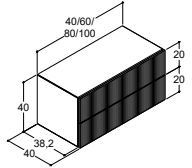

40 CM		60 CM		80 CM		100 CM	
Tuotenumero	Hinta €	Tuotenumero	Hinta €	Tuotenumero	Hinta €	Tuotenumero	Hinta €
C43-1010	1.427,-	C44-1010	1.620,-	C45-1010	1.816,-	C46-1010	2.053,-
C43-1044	1.785,-	C44-1044	2.024,-	C45-1044	2.270,-	C46-1044	2.565,-
C43-1075	1.785,-	C44-1075	2.024,-	C45-1075	2.270,-	C46-1075	2.565,-
C43-1076	1.785,-	C44-1076	2.024,-	C45-1076	2.270,-	C46-1076	2.565,-
C43-1077	1.785,-	C44-1077	2.024,-	C45-1077	2.270,-	C46-1077	2.565,-
C43-1078	1.785,-	C44-1078	2.024,-	C45-1078	2.270,-	C46-1078	2.565,-
C43-1074	1.785,-	C44-1074	2.024,-	C45-1074	2.270,-	C46-1074	2.565,-
C43-1073	1.785,-	C44-1073	2.024,-	C45-1073	2.270,-	C46-1073	2.565,-
C43-1099	1.785,-	C44-1099	2.024,-	C45-1099	2.270,-	C46-1099	2.565,-
C43-1066	1.785,-	C44-1066	2.024,-	C45-1066	2.270,-	C46-1066	2.565,-
C43-C099	1.785,-	C44-C099	2.024,-	C45-C099	2.270,-	C46-C099	2.565,-
BI1	212,-	BI1	212,-	BI1	212,-	BI1	212,-