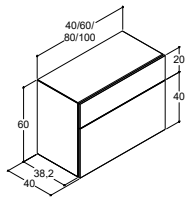

KAAPIT ILMAN VIEMÄRÖINTIÄ - KORKEUS 60 CM

Väri

	Mattavalkoinen
	Musta c-tammi
	Valkoinen tammi
	Harmaa tammi
	Punaruskea tammi
	Vaalea c-tammi
	Kultainen tammi
	Savustettu tammi
	Valinnainen väri, tasainen
	Valinnainen väri, puuviilu
	Valinnainen väri, rimaura

*Omavalintaisen värin tuotantomaksu maksetaan kerran väriä kohti (pl. mattavalkoinen) tuotemäärästä riippumatta