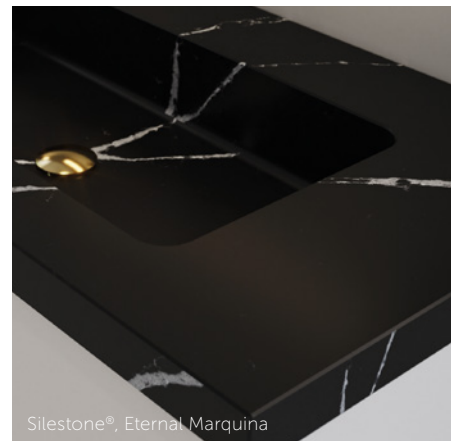

## VIIMEISTELTYÄ & RÄÄTÄLÖITYÄ

Tinkimättömästi muotoillut Calidris-altaat ovat korkealaatuisia, ja sekä altaat että pöytätasot voidaan räätälöidä omaan kylpyhuoneeseesi sopivaksi.

Valitse oman makusi mukaan – tarjolla on pehmeitä, pyöreitä muotoja, sekä yksinkertaisia ja teräviä muotoja. Materiaalivalikoima on laaja, paljon yksityiskohtia sisältävästä Silestonesta rauhalliseen, mattalaiseen Formiin. Shapen pinta on samettista Solid surface -materiaalia ja tason päälle asennettavat altaat ovat italialaista, aina suosittua posliinia.

### UNIQUE

Silestone®, Desert Silver

Silestone®, Blanco Zeus

Silestone®, Eternal Statuario

Silestone®, Calypso

Silestone®, Charcoal Soapstone

Silestone®, Eternal Marquina

Silestone® on kaunista kuin luonnonkivi ja sen pinta on vahva ja kestävä. Se on kvartsipohjainen materiaali, josta vähintään 20 % on kierrätysmateriaalia. Sen nykyaikaisessa valmistustekniikassa kiinnitetään erityistä huomiota ympäristöön, joten se on erittäin kestävä valinta.