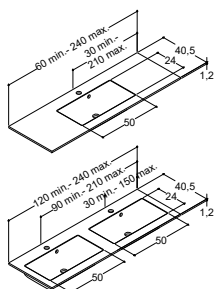

MITTATILAUS-ALTAAT ALLASKAAPPIIN - SYVYYS 40 CM

SHAPE

Solid surface

	60-79 CM		80-99 CM		100-119 CM		120-139 CM	
	Tuotenumero	Hinta €	Tuotenumero	Hinta €	Tuotenumero	Hinta €	Tuotenumero	Hinta €
Mattavalkoinen, yhdellä kulholla	631106403	1.032,-	631108403	1.178,-	631110403	1.326,-	631112403	1.474,-
Mattavalkoinen, kahdella kulholla	-	-	-	-	-	-	631112503	1.988,-
	Mittatoleranssi -3/+3 mm		Mittatoleranssi -3/+3 mm		Mittatoleranssi -3/+3 mm		Mittatoleranssi -3/+3 mm	

Hanareillä ja ylivuodolla tai ilman hanareikää ja ylivuotoa.
Voidaan asentaa piilotetulla ylivuotojärjestelmällä tai pohjaventtiilillä, jossa on automaatti-avausjärjestelmä.
Täytepaneelit saatavissa erikseen.
Täytettävä tilauslomake löytyy www.dansani.fi/tilauslomake