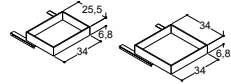

LISÄVARUSTEET KAAPPIIN

TARJOTIN

Leveys	Väri/Materiaali	Kuvaus	Tuotenro	Hinta €
27,1 cm	Tammi	Voidaan käyttää allaskaapissa, kaapissa ja peilikaapissa	CT-01	65,-

KANSI

Leveys	Väri	Kuvaus	Tuotenro	Hinta €
19,6 cm	Tammi	Kansi tarjottimeen	CT-02	76,-

ULOSVEDETTÄVÄ TARJOTIN KISKOILLA

Syvyys	Väri	Kuvaus	Tuotenro	Hinta €
25,5 cm	Tammi	Ulosvedettävä tarjotin kiskoilla korkeaan kaappiin syvyys 30 cm	CT-03	123,-
34 cm	Tammi	Ulosvedettävä tarjotin kiskoilla korkeaan kaappiin syvyys 40 cm	CT-04	142,-

TILANJAKAJA ULOSVEDETTÄVÄÄN TARJOTTIMEEN

Leveys	Väri	Kuvaus	Tuotenro	Hinta €
10 cm	Tammi	Tilanjakaja massiivittamasta ulosvedettäviin tarjottimiin. Sopii tarjottimiin syvyyksillä 30 ja 40 cm	CT-05	45,-

KANNELLINEN PISTORASIA OVELLISILLE KAAPEILLE

Leveys	Väri	Kuvaus	Tuotenro	Hinta €
6 cm	Alu-look	Jälkiasennettava kannellinen pistorasia ovellisiin kaappeihin. Asennettavissa minne tahansa kaapin sisällä. IP44, 1x230V - sis. 120 cm kaapelin.	190301094	77,-

PUHDISTUS JA HOITO

Koko	Kuvaus	Tuotenro	Hinta €
2 x 500 ml	Hoitosarja solid surface -altille ja pöytätasolle	0192000	69,-

LIIKETUNNISTIN ALASVALOLLE

Kuvaus	Tuotenro	Hinta €
Allaskaapin alasvalon liiketunnistin Huom! Sisältyy allaskaappeihin alasvalon kanssa.	190320920	79,-

LISÄVARUSTEET PEILIKAAPPIIN

SUURENTAVA PEILI

Leveys	Väri	Kuvaus	Tuotenro	Hinta €
Ø15 cm	Alu-look	5 x suurennus	190040310	27,-

HANDY VALAISTU MEIKKAUSPEILI

Leveys	Väri	Kuvaus	Tuotenro	Hinta €
Ø18 cm	Alu-look	Pyöreä peili 5x suurennus, kosketusohjauksella ja USB-liittimellä latausta varten. Akku 2000mAh. LED 3,7 V, 4W. Kolmen tunnin latausaika antaa 3–5 tuntia käyttöaikaa.	190304391	82,-