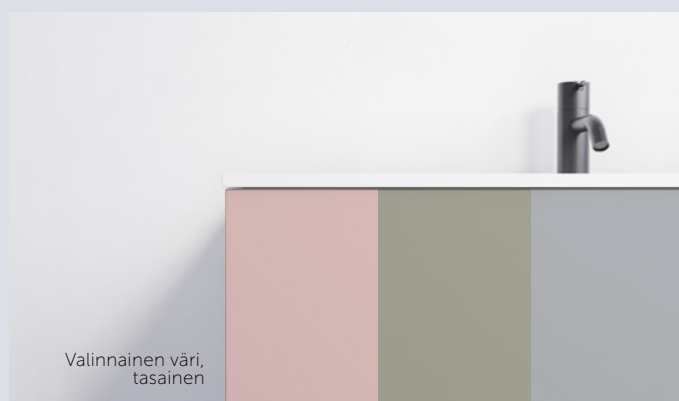

## VÄRIÄ, PUUVIILUA TAI MOLEMPIA

Täysin sileä, valkoinen pinta tai valitsemasi upea, mukautettu väri sopii täydellisesti uuteen, henkilökohtaiseen kylpyhuoneeseesi. Voit myös valita rimauritetun etuosan, joka lisää eleganssia ja tietysti juuri haluamassasi värissä.

Jos taas rakastat puun luonnollisuutta ja lämpöä, Calidris-sarjan puuviilu on ylellinen valinta. Puuviilu on eurooppalaista massiivitammea ja se on valikoitu erityisesti Calidris-sarjaan.

Valitse seitsemästä sävystä, joissa puunsyyt ovat selkeästi näkyvillä. Uutuutena on saatavissa läpivärjätty puuviilu, jonka värin voit valita itse.