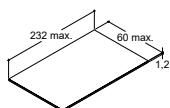

MITTATILAUS FORM

Lasi	Tuotenumero	Hinta €	Tuotenumero	Hinta €	Tuotenumero	Hinta €	Tuotenumero	Hinta €
Mattavalkoinen	-	-	-	-	-	-	-	-
Mattavaaleanharmaa	-	-	-	-	-	-	-	-
Mattatummanharmaa	-	-	-	-	-	-	-	-

**Erikoismittaisia tasoja voidaan toimittaa piirroksien mukaan. Lähetä piirros, jossa x- ja y-mitat.

Leveys: 0-232 cm / Syvyys: 10-60 cm

Täytepaneelit saatavissa erikseen.

Täytettävä tilauslomake löytyy www.dansani.fi/tilauslomake