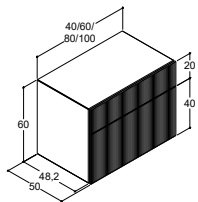

Tuotenumero	Hinta €	Tuotenumero	Hinta €	Tuotenumero	Hinta €	Tuotenumero	Hinta €
C59-1010	1.524,-	C60-1010	1.716,-	C61-1010	1.913,-	C62-1010	2.149,-
C59-1044	1.904,-	C60-1044	2.147,-	C61-1044	2.392,-	C62-1044	2.685,-
C59-1075	1.904,-	C60-1075	2.147,-	C61-1075	2.392,-	C62-1075	2.685,-
C59-1076	1.904,-	C60-1076	2.147,-	C61-1076	2.392,-	C62-1076	2.685,-
C59-1077	1.904,-	C60-1077	2.147,-	C61-1077	2.392,-	C62-1077	2.685,-
C59-1078	1.904,-	C60-1078	2.147,-	C61-1078	2.392,-	C62-1078	2.685,-
C59-1074	1.904,-	C60-1074	2.147,-	C61-1074	2.392,-	C62-1074	2.685,-
C59-1073	1.904,-	C60-1073	2.147,-	C61-1073	2.392,-	C62-1073	2.685,-
C59-1099	1.904,-	C60-1099	2.147,-	C61-1099	2.392,-	C62-1099	2.685,-
C59-1066	1.904,-	C60-1066	2.147,-	C61-1066	2.392,-	C62-1066	2.685,-
C59-C099	1.904,-	C60-C099	2.147,-	C61-C099	2.392,-	C62-C099	2.685,-
BI1	212,-	BI1	212,-	BI1	212,-	BI1	212,-

LISÄVARUSTEET - ESIASENNETTUNA KAAPPIIN

Atlasvalo sis. liikutunnistimen (IP44)

Tuotenumero	Hinta €	Tuotenumero	Hinta €	Tuotenumero	Hinta €	Tuotenumero	Hinta €
ULUS40	283,-	ULUS60	283,-	ULUS80	283,-	ULUS100	283,-
Valonlähde: LED 4,2W, 3150K, 530lm							
ULUSLS40	283,-	ULUSLS60	283,-	ULUSLS80	283,-	ULUSLS100	283,-
Valonlähde: LED 2,5W, 2100-6500K, 315lm							
LS2SK40	118,-	LS2SK60	145,-	LS2SK80	168,-	LS2SK100	196,-
Valonlähde: LED 2x1,1W, 3150K, 2x100lm							
EL-E	103,-	EL-E	103,-	EL-E	103,-	EL-E	103,-
PO2SK	187,-	PO2SK	187,-	PO2SK	187,-	PO2SK	187,-

HUOM! Vaatii peilin tai peilikaapin säädettävällä valaistuksella ja langattomalla laitepariohjauksella tai kauko-ohjauksen langattomalle valaistuksen ohjaukselle

Kaappi valoilla (IP44)

Pistorasia alalaitikkoon (IP44, 1x230V)

Push open