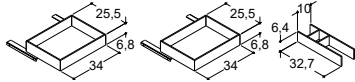

LISÄVARUSTEET - ESIASENNETTUNA KORKEAAN KAAPPIIN

Alasvalo (IP44)

Alasvalo lattiaan sisältäen liiketunnistimen ja langattoman laitepariohjauksen (IP44).

HUOM! Vaatii peilin tai peiliikaapin säädettävällä valaistuksella ja langattomalla laitepariohjauksella tai kauko-ohjauksen langattomalle valaistuksen ohjaukselle

Valaistus kaapin sisällä (IP21)

Mahdollista asentaa vain saranoiden vastakkaiselle puolelle

Tilanjakaja ja 2 ulosvedettävää tarjotinta