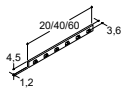

LISÄVARUSTEET

PYYHEKOUKKU

Väri	20 CM		40 CM		60 CM	
	Tuotenumero	Hinta €	Tuotenumero	Hinta €	Tuotenumero	Hinta €
Mattavalkoinen	C75-0010	104,-	C76-0010	158,-	C77-0010	201,-
Musta c-tammi	C75-0044	133,-	C76-0044	197,-	C77-0044	251,-
Valkoinen tammi	C75-0075	133,-	C76-0075	197,-	C77-0075	251,-
Harmaa tammi	C75-0076	133,-	C76-0076	197,-	C77-0076	251,-
Punaruskea tammi	C75-0077	133,-	C76-0077	197,-	C77-0077	251,-
Vaalea c-tammi	C75-0078	133,-	C76-0078	197,-	C77-0078	251,-
Kultainen tammi	C75-0074	133,-	C76-0074	197,-	C77-0074	251,-
Savustettu tammi	C75-0073	133,-	C76-0073	197,-	C77-0073	251,-
Valinnainen väri, tasainen	C75-0099	133,-	C76-0099	197,-	C77-0099	251,-
Valinnainen väri, puuviilu	C75-0066	133,-	C76-0066	197,-	C77-0066	251,-
*Omavalintaisen värin tuotantomaksu. Tuotantomaksu maksetaan kerran väriä kohti (pl. mattavalkoinen) tuotemäärästä riippumatta	BI1	212,-	BI1	212,-	BI1	212,-
	2 koukkua		4 koukkua		6 koukkua