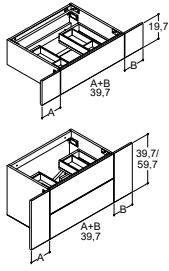

TÄYTEPANEELIT MITTATILAUS-ALTAILE JA -TASOILLE

TÄYTEPANEELIT - LEVEYS 40 CM

Väri	H 20 CM		H 40 CM		H 60 CM	
	Tuotenumero	Hinta €	Tuotenumero	Hinta €	Tuotenumero	Hinta €
Mattavalkoinen	C92-0010	148,-	C80-0010	148,-	C81-0010	148,-
Musta c-tammi	C92-0044	186,-	C80-0044	186,-	C81-0044	186,-
Valkoinen tammi	C92-0075	186,-	C80-0075	186,-	C81-0075	186,-
Harmaa tammi	C92-0076	186,-	C80-0076	186,-	C81-0076	186,-
Punaruskea tammi	C92-0077	186,-	C80-0077	186,-	C81-0077	186,-
Vaalea c-tammi	C92-0078	186,-	C80-0078	186,-	C81-0078	186,-
Kultainen tammi	C92-0074	186,-	C80-0074	186,-	C81-0074	186,-
Savustettu tammi	C92-0073	186,-	C80-0073	186,-	C81-0073	186,-
Valinnainen väri, tasainen	C92-0099	186,-	C80-0099	186,-	C81-0099	186,-
Valinnainen väri, puuviilu	C92-0066	186,-	C80-0066	186,-	C81-0066	186,-
*Omavalintaisen värin tuotantomaksu. Tuotantomaksu maksetaan kerran väriä kohti (pl. mattavalkoinen) tuotemäärästä riippumatta	BI1	212,-	BI1	212,-	BI1	212,-

140-159 CM		160-179 CM		180-199 CM		200-219 CM		220-232/240 CM	
Tuotenumero	Hinta €	Tuotenumero	Hinta €	Tuotenumero	Hinta €	Tuotenumero	Hinta €	Tuotenumero	Hinta €
631114403	1.620,-	631116403	1.766,-	631118403	1.914,-	631120403	2.061,-	631122403	2.208,-
631114503	2.135,-	631116503	2.280,-	631118503	2.428,-	631120503	2.575,-	631122503	2.724,-
Mittatoleranssi -3/+3 mm		Mittatoleranssi -3/+3 mm		Mittatoleranssi -3/+3 mm		Mittatoleranssi -3/+3 mm		Mittatoleranssi -3/+3 mm	

Tuotenumero	Hinta €	Tuotenumero	Hinta €	Tuotenumero	Hinta €	Tuotenumero	Hinta €	Tuotenumero	Hinta €
630714403	2.023,-	630716403	2.208,-	630718403	2.393,-	630720403	2.575,-	630722403	2.760,-
630714402	2.023,-	630716402	2.208,-	630718402	2.393,-	630720402	2.575,-	630722402	2.760,-
630714407	2.023,-	630716407	2.208,-	630718407	2.393,-	630720407	2.575,-	630722407	2.760,-
630714503	2.667,-	630716503	2.851,-	630718503	3.035,-	630720503	3.218,-	630722503	3.403,-
630714502	2.667,-	630716502	2.851,-	630718502	3.035,-	630720502	3.218,-	630722502	3.403,-
630714507	2.667,-	630716507	2.851,-	630718507	3.035,-	630720507	3.218,-	630722507	3.403,-
Mittatoleranssi -1/+3 mm		Mittatoleranssi -1/+3 mm		Mittatoleranssi -1/+3 mm		Mittatoleranssi -1/+3 mm		Mittatoleranssi -1/+3 mm