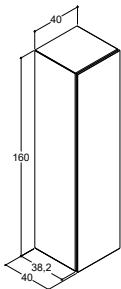

160 CM KORKEAT KAAPIT LEVYOVELLA, 1 LEVYHYLLY JA 4 LASIHYLLYÄ

Väri

	Mattvalkoinen
	Musta c-tammi
	Valkoinen tammi
	Harmaa tammi
	Punaruskea tammi
	Vaalea c-tammi
	Kultainen tammi
	Savustettu tammi
	Valinnainen väri, tasainen
	Valinnainen väri, puuviilu
	Valinnainen väri, rimaura

*Omavalintaisen värin tuotantomaksu. Tuotantomaksu maksetaan kerran väriä kohti (pl. mattavalkoinen) tuotemäärästä riippumatta