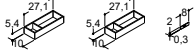

LISÄVARUSTEET - ESIASENETTUNA KAAPPIIN

Alasvalo (IP44)

Alasvalo lattiaan sisältäen liiketunnistimen ja langattoman laitepariohjauksen (IP44).

HUOM! Vaatii peilin tai peili-kaapin säädettävällä valaistuksella ja langattomalla laitepariohjauksella tai kauko-ohjauksen langattomalle valaistuksen ohjaukselle

Valaistus kaapin sisällä (IP21)

Mahdollista asentaa vain saranoiden vastakkaiselle puolelle

2 puutarjotinta ja magneettalista