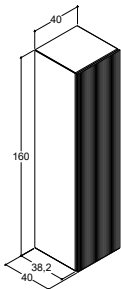

LISÄVARUSTEET - ESIASENNETTUNA KORKEAAN KAAPPIIN

Alasvalo (IP44)

Alasvalo lattiaan sisältäen liiketunnistimen ja langattoman laitepariohjauksen (IP44).

HUOM! Vaatii peilin tai peilikaapin säädettävällä valaistuksella ja langattomalla laitepariohjauksella tai kauko-ohjauksen langattomalle valaistuksen ohjaukselle

Valaistus kaapin sisällä (IP21)

Mahdollista asentaa vain saranoiden vastakkaiselle puolelle