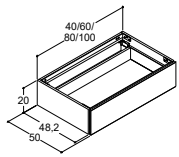

KAAPIT TASON ALLE - SYVYYS 50 CM

KAAPIT ILMAN VIEMÄRÖINTIÄ - KORKEUS 20 CM

Väri
Mattavalkoinen
Musta c-tammi
Valkoinen tammi
Harmaa tammi
Punaruskea tammi
Vaalea c-tammi
Kultainen tammi
Savustettu tammi
Valinnainen väri, tasainen
Valinnainen väri, puuviilu
Valinnainen väri, rimaura