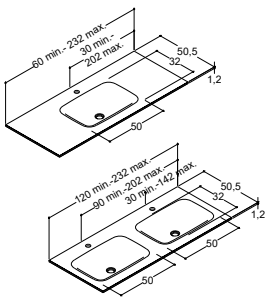

FORM

Lasi

Mattavalkoinen, yhdellä kulholla

Tuotenumero 630806403
Hinta € 1.282,-

Tuotenumero 630808403
Hinta € 1.465,-

Tuotenumero 630810403
Hinta € 1.647,-

Mattavaaleanharmaa, yhdellä kulholla

630806402

630808402

630810402

Mattatummanharmaa, yhdellä kulholla

630806407

630808407

630810407

Mattavalkoinen, kahdella kulholla

-

-

-

Mattavaaleanharmaa, kahdella kulholla

-

-

-

Mattatummanharmaa, kahdella kulholla

-

-

-

Mittatoleranssi -1/+3 mm

Mittatoleranssi -1/+3 mm

Mittatoleranssi -1/+3 mm

Hanareillä tai ilman hanareikää. Ilman ylivuotoa. HUOM! Katso tuotetiedot. Voidaan asentaa piilotetulla ylivuotojärjestelmällä tai pohjaventtiilillä, jossa on automaatti-avausjärjestelmä. Täytepaneelit saatavissa erikseen. Täytettävä tilauslomake löytyy www.dansani.fi/tilauslomake