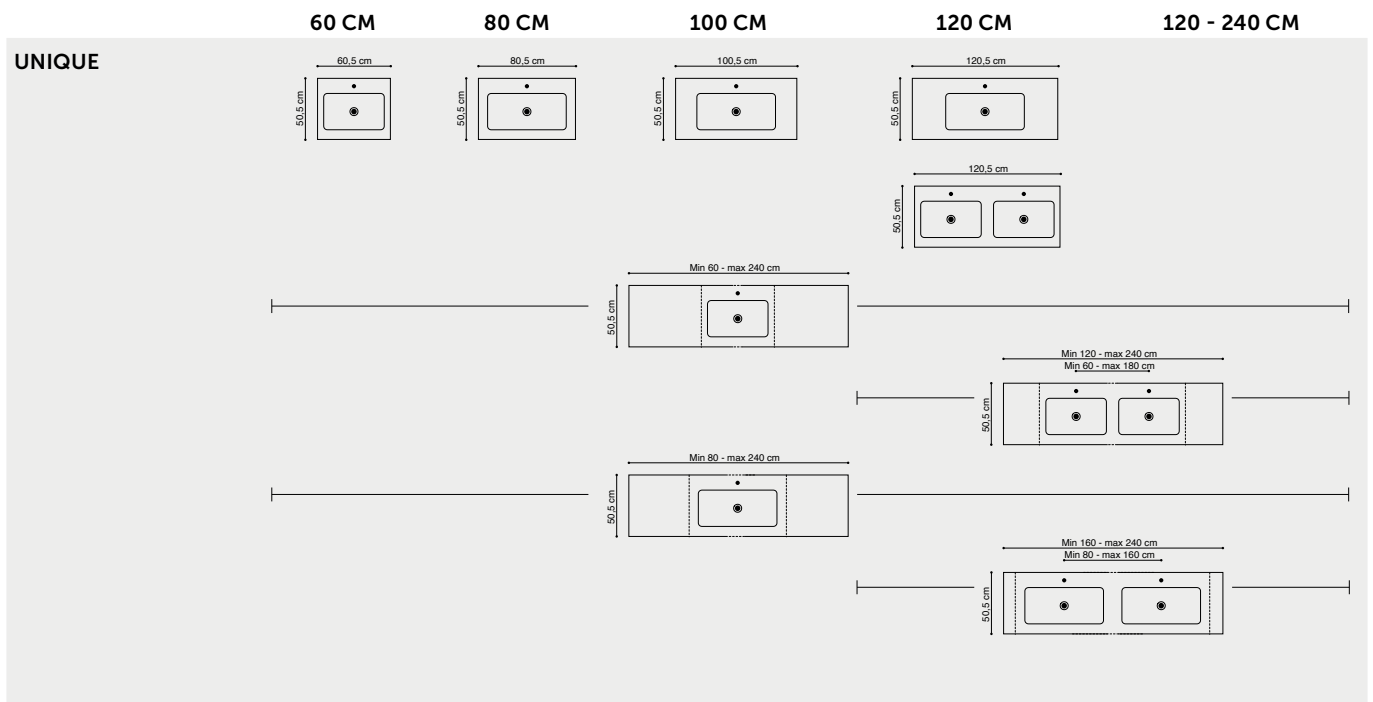

MUOTOONVALETUT ALTAAT