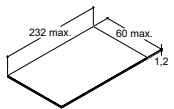

MITTATILAUS FORM

Lasi	Tuoteno	Hinta €	Tuoteno	Hinta €	Tuoteno	Hinta €	Tuoteno	Hinta €
Mattavalkoinen	-	-	-	-	-	-	-	-
Mattavaaleanharmaa	-	-	-	-	-	-	-	-
Mattatummanharmaa	-	-	-	-	-	-	-	-

**Erikoismittaisia tasoja voidaan toimittaa piirroksien mukaan. Lähetä piirros, jossa x- ja y-mitat.

Leveys: 0-232 cm / Syvyys: 10-60 cm

Täytepaneelit saatavissa erikseen.

Täytettävä tilauslomake löytyy www.dansani.fi/tilauslomake