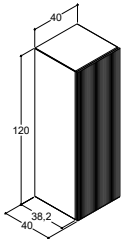

KAAPIT - SYVYYS 40 CM

120 CM KORKEAT KAAPIT LEVYOVELLA, 1 LEVYHYLLY JA 3 LASIHYLLYÄ

Väri

	Mattvalkoinen
	Musta c-tammi
	Valkoinen tammi
	Harmaa tammi
	Punaruskea tammi
	Vaalea c-tammi
	Kultainen tammi
	Savustettu tammi
	Valinnainen väri, tasainen
	Valinnainen väri, puuviilu
	Valinnainen väri, rimaura

*Omavalintaisen värin tuotantomaksu. Tuotantomaksu maksetaan kerran väriä kohti (pl. mattavalkoinen) tuotemäärästä riippumatta

160 CM KORKEAT KAAPIT LEVYOVELLA, 1 LEVYHYLLY JA 4 LASIHYLLYÄ

Väri

	Mattvalkoinen
	Musta c-tammi
	Valkoinen tammi
	Harmaa tammi
	Punaruskea tammi
	Vaalea c-tammi
	Kultainen tammi
	Savustettu tammi
	Valinnainen väri, tasainen
	Valinnainen väri, puuviilu
	Valinnainen väri, rimaura

*Omavalintaisen värin tuotantomaksu. Tuotantomaksu maksetaan kerran väriä kohti (pl. mattavalkoinen) tuotemäärästä riippumatta

LISÄVARUSTEET - ESIASENNETTUNA KORKEAAN KAAPPIIN

Alasvalo (IP44)

Alasvalo lattiaan sisältäen liiketunnistimen ja langattoman laitepariohjauksen (IP44).

HUOM! Vaatii peilin tai peilikaapin säädettävällä valaistuksella ja langattomalla laitepariohjauksella tai kauko-ohjauksen langattomalle valaistuksen ohjaukselle

Valaistus kaapin sisällä (IP21)

Mahdollista asentaa vain saranoiden vastakkaiselle puolelle

Lisävarusteet vain 120 cm korkeille kaapeille

Tilanjakaja ja ulosvedettävä tarjotin

Lisävarusteet vain 160 cm korkeille kaapeille

Tilanjakaja ja 2 ulosvedettävää tarjotinta

40 CM

SARANAT VASEMMALLA

SARANAT OIKEALLA