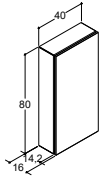

Väri
Mattavalkoinen
Musta c-tammi
Valkoinen tammi
Harmaa tammi
Punaruskea tammi
Vaalea c-tammi
Kultainen tammi
Savustettu tammi
Valinnainen väri, tasainen
Valinnainen väri, puuviilu
Valinnainen väri, rimauro

*Omavalintaisen värin tuotantomaksu.
Tuotantomaksu maksetaan kerran väriä kohti
(pl. mattavalkoinen) tuotemäärästä riippumatta