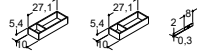

2 puutarjotinta ja magneettista

Tilanjakaja ja ulosvedettävä tarjotin

40 CM				80 CM	
SARANAT VASEMMALLA		SARANAT OIKEALLA		Tuotenumro	Hinta €
Tuotenumro	Hinta €	Tuotenumro	Hinta €		
-	-	-	-	C37-1010	1.221,-
-	-	-	-	C37-1044	1.524,-
-	-	-	-	C37-1075	1.524,-
-	-	-	-	C37-1076	1.524,-
-	-	-	-	C37-1077	1.524,-
-	-	-	-	C37-1078	1.524,-
-	-	-	-	C37-1074	1.524,-
-	-	-	-	C37-1073	1.524,-
-	-	-	-	C37-1099	1.524,-
-	-	-	-	C37-1066	1.524,-
-	-	-	-	C37-C099	1.524,-
-	-	-	-	BI1	212,-