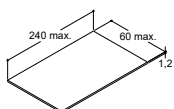

MITTATILAUS SHAPE

Solid surface	Tuotenumero	Hinta €	Tuotenumero	Hinta €	Tuotenumero	Hinta €	Tuotenumero	Hinta €
Mattavalkoinen	-	-	-	-	-	-	-	-

**Erikoismittaisia tasoja voidaan toimittaa piirroksien mukaan. Lähetä piirros, jossa x- ja y-mitat.

Leveys: 0-240 cm / Syvyys: 10-60 cm

Täytepaneelit saatavissa erikseen.

Täytettävä tilauslomake löytyy www.dansani.fi/tilauslomake