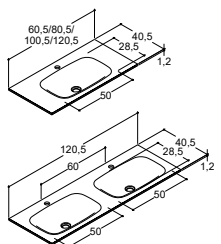

FORM

Lasi

	Tuotenumero	Hinta €	Tuotenumero	Hinta €	Tuotenumero	Hinta €	Tuotenumero	Hinta €
Mattavalkoinen, yhdellä kulholla	630726103	1.282,-	630728103	1.465,-	630721103	1.647,-	630722103	1.829,-
Mattavaaleanharmaa, yhdellä kulholla	630726102	1.282,-	630728102	1.465,-	630721102	1.647,-	630722102	1.829,-
Mattatummanharmaa, yhdellä kulholla	630726107	1.282,-	630728107	1.465,-	630721107	1.647,-	630722107	1.829,-
Mattavalkoinen, kahdella kulholla	-	-	-	-	-	-	630722203	2.485,-
Mattavaaleanharmaa, kahdella kulholla	-	-	-	-	-	-	630722202	2.485,-
Mattatummanharmaa, kahdella kulholla	-	-	-	-	-	-	630722207	2.485,-
	Mittatoleranssi -1/+3 mm		Mittatoleranssi -1/+3 mm		Mittatoleranssi -1/+3 mm		Mittatoleranssi -1/+3 mm	

Hanareillä, ilman ylivuotoa. HUOM! Katso tuotetiedot.
Voidaan asentaa piilotetulla ylivuotojärjestelmällä tai pohjaventtiilillä, jossa on automaatti-avausjärjestelmä.
Allas ilman hanareikää, kts. alla 'Mittatilaus-altaat allaskaappiin'