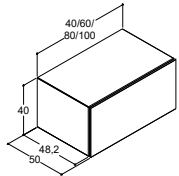

KAAPIT ILMAN VIEMÄRÖINTIÄ - KORKEUS 40 CM

Väri
Mattavalkoinen
Musta c-tammi
Valkoinen tammi
Harmaa tammi
Punaruskea tammi
Vaalea c-tammi
Kultainen tammi
Savustettu tammi
Valinnainen väri, tasainen
Valinnainen väri, puuviilu
Valinnainen väri, rimaura