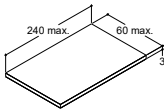

MITTILAUS PUUTASOT