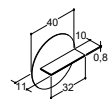

PRESENT PEILI LASIHYLLYLLÄ

Väri	Tuotenumero	Hinta €	Tuotenumero	Hinta €	Tuotenumero	Hinta €	Tuotenumero	Hinta €	Tuotenumero	Hinta €
Sävytetty harmaa	96040	122,-	-	-	-	-	-	-	-	-

Sopii kehyksettömiin peileihin