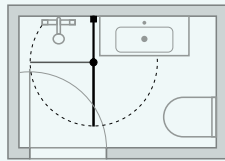

Tästä saat inspiraatiota pienen tai kapean tilan ihanteellisesta hyödyntämisestä. Monet Match-mallit tarjoavat hyvät mahdollisuudet kalustaa tiiviisti aivan suihkuun saakka, jolloin saat tilaa esim. leveämmälle altaalle tai ylimääräiselle kaapille. Jokaisen ratkaisun alla on mainittu perusmalli ja leveys. Tower hyllystää voi hyödyntää, jos asennusalusta on suora. Tower hyllystää ei voi asentaa suoraan kaatolattialle.

120 x 160CM

A91 + Tower

B81 + B81 + Tower

C91

E81 + Tower

120 x 180CM

A71

B91 + A81 + Tower