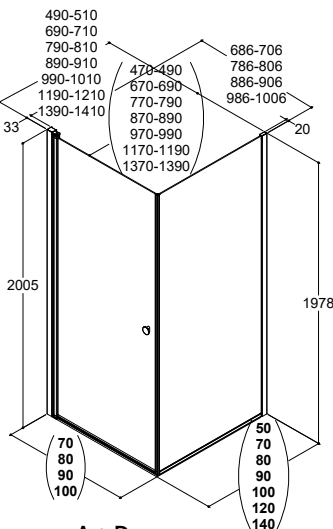

MALLI A + D

Suihkuovi ja - seinä

A + D

TOWER HYLLESTÖ

Käytännöllinen Tower säilytshyllystö voidaan yhdistää useimpiin suihkuoviin ja suihkuseiniin, jolloin saadaan aikaan runsaasti erilaisia vaihtoehtoja. Valitse vain 10 cm kapeampi ovi ja seinä kuin asennustilasi on. HUOM! Ei voida asentaa suoraan kaatolattialle.