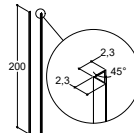

45°:N KULMAPROFIILI Kulmasyvennykseen