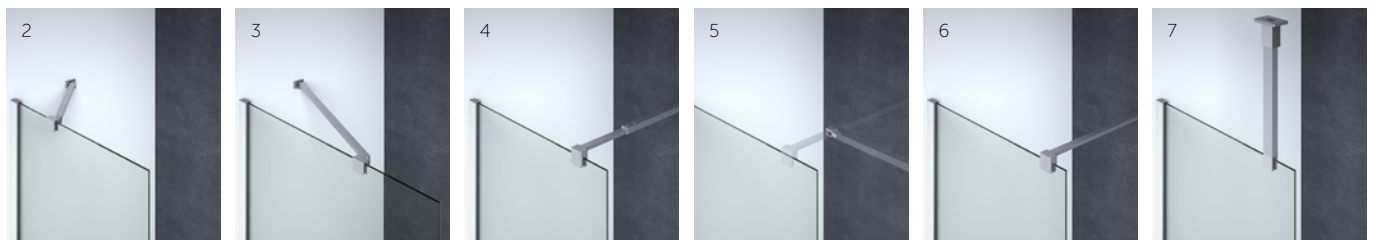

50 CM

70 CM

80 CM

Tuoteno	Hinta €	Tuoteno	Hinta €	Tuoteno	Hinta €
D51-01	479,-	D71-01	479,-	D81-01	479,-
D51-03	479,-	D71-03	479,-	D81-03	479,-
-	-	D71-02	574,-	D81-02	574,-
47-49 cm		67-69 cm		77-79 cm	

LISÄVARUSTEET

2 Kulmatuki 30 cm

Satiini

Mattamusta

3 Kulmatuki 60 cm

Satiini

Mattamusta

4 Teleskooppitukitanko 60-100 cm

Satiini

Mattamusta

5 Kokoamissarja malleille D+D+4 (2 kpl.)

Satiini

Mattamusta

6 Tukitanko 120 cm

Voidaan lyhentää tarvittaessa.

Satiini

Mattamusta

7 Tukitanko 100 cm kattoasennukseen

Voidaan lyhentää tarvittaessa.

Satiini

Mattamusta

Tuoteno	Hinta €	Tuoteno	Hinta €	Tuoteno	Hinta €
1600502	77,-	1600502	77,-	-	-
1603502	77,-	1603502	77,-	-	-
-	-	-	-	1600508	77,-
-	-	-	-	1603508	77,-
1600503	77,-	1600503	77,-	1600503	77,-
1603503	77,-	1603503	77,-	1603503	77,-
1600504	19,-	1600504	19,-	1600504	19,-
1603504	19,-	1603504	19,-	1603504	19,-
1600527	77,-	1600527	77,-	1600527	77,-
1603527	77,-	1603527	77,-	1603527	77,-
1600528	77,-	1600528	77,-	1600528	77,-
1603528	77,-	1603528	77,-	1603528	77,-

TOWER MALLILLE D - SUIHKUSEINÄ

Väri

Satiini

Mattamusta

Käännettävissä. 5 irrotettavaa hyllyä.

HUOM! Valitse 10 cm kapeampi tuote Tower hyllystöä varten.

HUOM!! Ei asennettavissa suoraan kaatolattialle.

Tuoteno	Hinta €	Tuoteno	Hinta €	Tuoteno	Hinta €
1600577	268,-	1600577	268,-	1600577	268,-
1603577	268,-	1603577	268,-	1603577	268,-

LISÄVARUSTEET