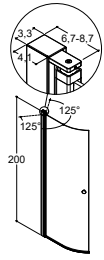

MATCH - PERUSMALLIT

E - KAAREVA SUIHKUOVI (180°)

Materiaali/Profilin väri

Kirkas lasi/Satiini
Kirkas lasi/Mattamusta
Huurrelasi/Satiini
Korkeus 200 cm

KULMARATKAISUT

Kulma, min./maks. mitat

SUIHKU-/OVIRATKAISUT

Ovi, min./maks. mitat

80 CM		90 CM		100 CM	
Tuotenumero	Hinta €	Tuotenumero	Hinta €	Tuotenumero	Hinta €
E81-01	479,-	E91-01	479,-	E101-01	479,-
E81-03	479,-	E91-03	479,-	-	-
-	-	E91-02	574,-	-	-
79-81 cm		89-91 cm		99-101 cm	
62-64 cm		72-74 cm		82-84 cm	

Koko-opas on suuntaa antava. Katso eri yhdistelmien tarkat mitat tuotetieto-sivujen jälkeen.
Satiiniprofilimalleista saatavissa 2 cm kapeampia kokoja erikoistilauksena.