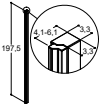

LISÄVARUSTEET

VASTAPROFIILI 1