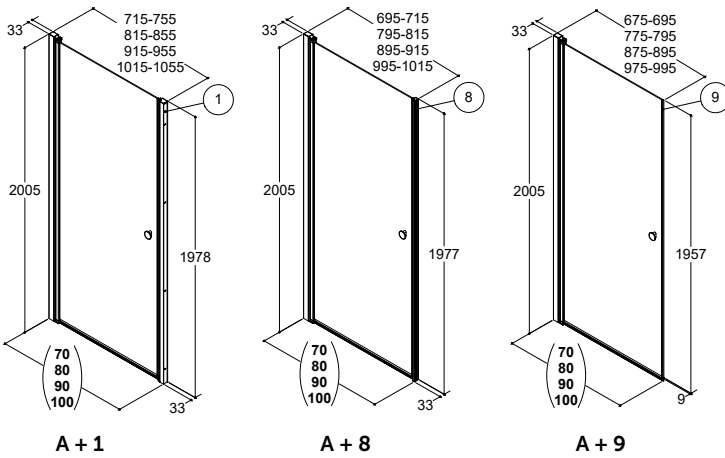

SYVENNYSRATKAISUT

MALLI A

Suihkuovi