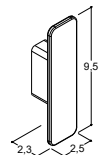

FLOW

Väri/Materiaali

Kromi
Mattamusta
Sinkki

Tuotenumero	Hinta €
1600641	34,-
1603641	34,-