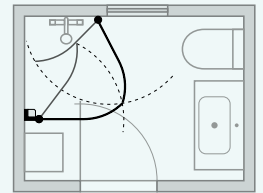

C101

D71

E81 + E81

150 x 200CM

A81 + Tower + A91

B81 + D71

C91 + D71

D71 + D71

E81 + Tower + E81

SYVENNYS 90 CM 220 x 150CM

A91 + Tower

B91

C91

MATCH SÄÄDETTÄVÄ SARANAN LIIKERATA

Ovien saranoiden perusasento on mahdollista säätää sellaiseen kulmaan, joka ei ole suorassa kulmassa seinään tai toiseen oveen kuten ratkaisussa E81+Tower+E81. Nostosarana voidaan säätää siten, että ovet sulkeutuvat tähän asentoon. Katso asennusohjeet.