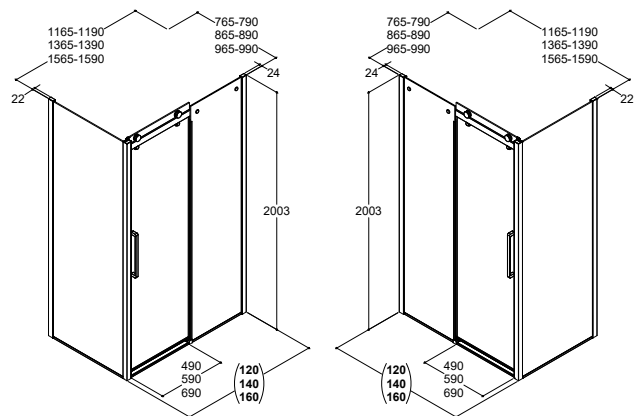

XXL

Liukuovi ja kiinteä seinä (käännettävissä)