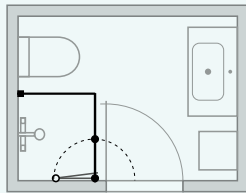

C101

D71

E81 + E81

150 x 200CM

A81 + Tower + A91

B81 + D71

C91 + D71

D71 + D71

E81 + Tower + E81

SYVENNYS 90 CM 220 x 150CM

A91 + Tower

B91

C91

MATCH SÄÄDETTÄVÄ SARANAN LIIKERATA

Ovien saranoiden perusasento on mahdollista säätää sellaiseen kulmaan, joka ei ole suorassa kulmassa seinään tai toiseen oveen kuten ratkaisussa E81+Tower+E81. Nostosarana voidaan säätää siten, että ovet sulkeutuvat tähän asentoon. Katso asennusohjeet.