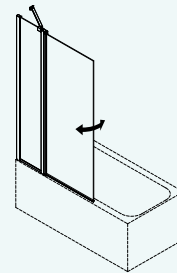

**A - SUIHKUOVI**

70 / 80 / 90 / 100 cm

Voidaan yhdistää Tower hyllystön kanssa
Osa malleista saatavissa
myös huurrelasilla.

**B - TAITEOVI**

70 / 80 / 90 / 100 cm

Voidaan yhdistää Tower hyllystön kanssa

**C - LEVIKEPANEELI
+ OVI**

90 / 100 cm

**D - SUIHKUSEINÄ**

50 / 70 / 80 / 90 / 100 / 120 / 140 cm

Voidaan yhdistää Tower hyllystön kanssa
Osa malleista saatavissa
myös huurrelasilla.

**E - KAAREVA SUIHKUOVI**

80 / 90 / 100 cm

Voidaan yhdistää Tower hyllystön kanssa
Osa malleista saatavissa
myös huurrelasilla.

**H - AMMESEINÄ
LEVIKEPANEELILLA
+ KÄÄNTYVÄ SEINÄ**

100 cm

VINKKI PIENEEN KYLPYHUONEESEEN

Match on täydellinen valinta pieneen kylpyhuoneeseen. Taiteoivet voi kääntää pois tieltä, kun niitä ei käytetä. Voit myös valita kiinteän seinän, jolloin muita kalusteita voidaan asentaa lähelle suihkutilaa.