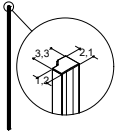

VASTAPROFIILI 8