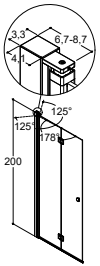

B - TAITEOVI (180°)

Materiaali/Profiilin väri

Kirkas lasi/Satiini

Kirkas lasi/Mattamusta

Korkeus 200 cm

KULMARATKAISUT

Kulma, min./maks. mitat

SYVENNYSRATKAISUT - KATSO LISÄVARUSTEET

Ovi, min./maks. mitat

Ovi tiivistyslistalla: 9, min./maks. mitat

Ovi seinäprofiililla: 8, min./maks. mitat

Ovi seinäprofiililla: 1, min./maks. mitat

70 CM		80 CM		90 CM		100 CM	
Tuoteno	Hinta €	Tuoteno	Hinta €	Tuoteno	Hinta €	Tuoteno	Hinta €
B71-01	574,-	B81-01	574,-	B91-01	574,-	B101-01	574,-
B71-03	574,-	B81-03	574,-	B91-03	574,-	B101-03	574,-

Koko-opas on suuntaa antava. Katso eri yhdistelmien tarkat mitat tuotetieto-sivujen jälkeen.
Satiiniprofiilimalleista saatavissa 2 cm kapeampia kokoja erikoistilauksena.