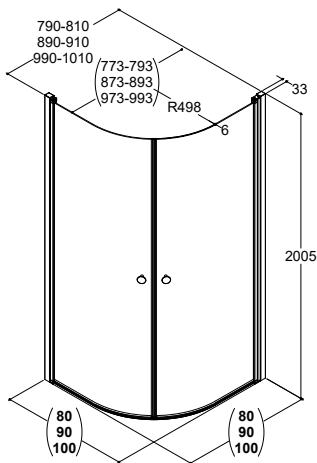

MALLI E

Suihkuovi

E + E