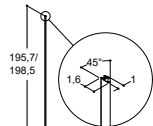

MAGNEETTITIIVISTE

Kuvaus	Väri	Tuotenro	Hinta €
Suihkuoville A/B/C/E (1 kpl)	Kirkas	1600606	20,-
Suihkuoville A/B/C/E (1 kpl)	Mattamusta	1603606	20,-
Kiinteälle seinälle D (1 kpl)	Kirkas	1600622	20,-
Kiinteälle seinälle D (1 kpl)	Mattamusta	1603622	20,-