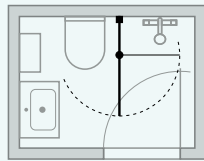

PIENEN KYLPYHUONEEN SISUSTUS

Tästä saat inspiraatiota pienen tai kapean tilan ihanteellisesta hyödyntämisestä. Monet Match-mallit tarjoavat hyvät mahdollisuudet kalustaa tiiviisti aivan suihkuun saakka, jolloin saat tilaa esim. leveämmälle altaalle tai ylimääräiselle kaapille. Jokaisen ratkaisun alla on mainittu perusmalli ja leveys. Tower hyllystää voi hyödyntää, jos asennusalusta on suora. Tower hyllystää ei voi asentaa suoraan kaatolattialle.

120 x 160CM

C91

120 x 180CM

150 x 200CM

SYVENNYS 90 CM 220 x 150CM

MATCH SÄÄDETTÄVÄ SARANAN LIIKERATA

Ovien saranoiden perusasento on mahdollista säätää sellaiseen kulmaan, joka ei ole suorassa kulmassa seinään tai toiseen oveen kuten ratkaisussa E81+Tower+E81. Nostosarana voidaan säätää siten, että ovet sulkeutuvat tähän asentoon. Katso asennusohjeet.