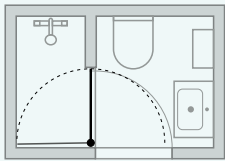

Tästä saat inspiraatiota pienen tai kapean tilan ihanteellisesta hyödyntämisestä. Monet Match-mallit tarjoavat hyvät mahdollisuudet kalustaa tiiviisti aivan suihkuun saakka, jolloin saat tilaa esim. leveämmälle altaalle tai ylimääräiselle kaapille. Jokaisen ratkaisun alla on mainittu perusmalli ja leveys. Tower hyllystää voi hyödyntää, jos asennusalusta on suora. Tower hyllystää ei voi asentaa suoraan kaatolattialle.

120 x 160CM

A91 + Tower

B81 + B81 + Tower

C91

E81 + Tower

120 x 180CM

A71

B91 + A81 + Tower