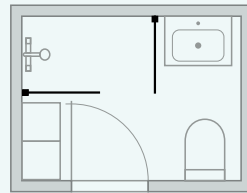

C101

D71

E81 + E81

150 x 200CM

A81 + Tower + A91

B81 + D71

C91 + D71

D71 + D71

E81 + Tower + E81

SYVENNYS 90 CM 220 x 150CM

A91 + Tower

B91

C91

MATCH SÄÄDETTÄVÄ SARANAN LIIKERATA

Ovien saranoiden perusasento on mahdollista säätää sellaiseen kulmaan, joka ei ole suorassa kulmassa seinään tai toiseen oveen kuten ratkaisussa E81+Tower+E81. Nostosarana voidaan säätää siten, että ovet sulkeutuvat tähän asentoon. Katso asennusohjeet.