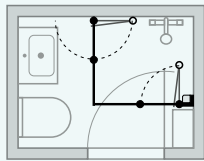

B81 + B81 + Tower