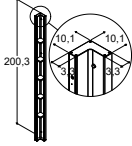

TOWER MALLILLE A - SUIHKUOVI

Väri

Satiini

Mattamusta

Käännettävissä. 5 irrotettavaa hyllyä.

HUOM! Valitse 10 cm kapeampi tuote Tower hyllystöä varten.

HUOM!! Ei asennettavissa suoraan kaatolattialle.

70 CM		80 CM		90 CM		100 CM	
Tuoteno	Hinta €	Tuoteno	Hinta €	Tuoteno	Hinta €	Tuoteno	Hinta €
1600570	268,-	1600570	268,-	1600570	268,-	1600570	268,-
1603570	268,-	1603570	268,-	1603570	268,-	1603570	268,-