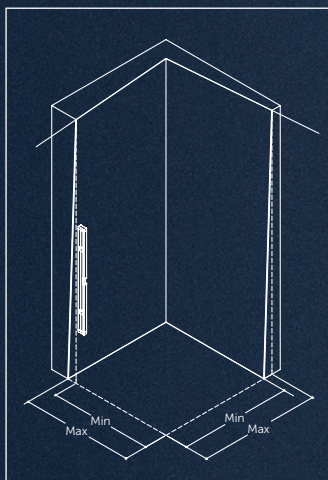

MITTAUS

KULMA

SYVENNYS

Ei ole väliä, kallistuuko seinä sisään- vai ulospäin. Hinnastosta löydät mittavälin, jonka avulla pystyt valitsemaan oikean kokoisin tuotteen.

JOUSTAVUUTTA

MATCHILLA

Laajempi katsaus kokovaihtoehtoihin kulma-asennukseen, aukkoasennukseen tai suihkuseinäksi. Saranaprofiileissa ja seinäprofiili 1:ssä säätöä 20 mm.