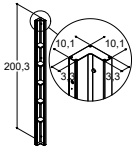

TOWER MALLILLE B - TAITEOVI

Väri

Satiini

Mattamusta

Käännettävissä. 5 irrotettavaa hyllyä.

HUOM! Valitse 10 cm kapeampi tuote Tower hyllystöä varten.

HUOM!! Ei asennettavissa suoraan kaatolattialle.

70 CM		80 CM		90 CM		100 CM	
Tuoteno	Hinta €	Tuoteno	Hinta €	Tuoteno	Hinta €	Tuoteno	Hinta €
1600570	268,-	1600570	268,-	1600570	268,-	1600570	268,-
1603570	268,-	1603570	268,-	1603570	268,-	1603570	268,-

C - LEVIKEPANEELI (180°) + OVI SIS. KULMATUEN

HUOM! Ei asennettavissa suoraan kaatolattialle. Asennus altaan tai suoran lattiapinnan päälle!