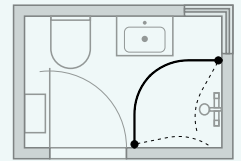

PIENEN KYLPYHUONEEN SISUSTUS

Tästä saat inspiraatiota pienen tai kapean tilan ihanteellisesta hyödyntämisestä. Monet Match-mallit tarjoavat hyvät mahdollisuudet kalustaa tiiviisti aivan suihkuun saakka, jolloin saat tilaa esim. leveämmälle altaalle tai ylimääräiselle kaapille. Jokaisen ratkaisun alla on mainittu perusmalli ja leveys. Tower hyllystää voi hyödyntää, jos asennusalusta on suora. Tower hyllystää ei voi asentaa suoraan kaatolattialle.

120 x 160CM

120 x 180CM

E81 + E81

150 x 200CM

SYVENNYS 90 CM 220 x 150CM

MATCH SÄÄDETTÄVÄ SARANAN LIIKERATA

Ovien saranoiden perusasento on mahdollista säätää sellaiseen kulmaan, joka ei ole suorassa kulmassa seinään tai toiseen oveen kuten ratkaisussa E81+Tower+E81. Nostosarana voidaan säätää siten, että ovet sulkeutuvat tähän asentoon. Katso asennusohjeet.