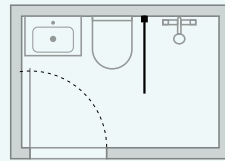

PIENEN KYLPYHUONEEN SISUSTUS

Tästä saat inspiraatiota pienen tai kapean tilan ihanteellisesta hyödyntämisestä. Monet Match-mallit tarjoavat hyvät mahdollisuudet kalustaa tiiviisti aivan suihkuun saakka, jolloin saat tilaa esim. leveämmälle altaalle tai ylimääräiselle kaapille. Jokaisen ratkaisun alla on mainittu perusmalli ja leveys. Tower hyllystää voi hyödyntää, jos asennusalusta on suora. Tower hyllystää ei voi asentaa suoraan kaatolattialle.

120 x 160CM

120 x 180CM

D71

150 x 200CM

SYVENNYS 90 CM 220 x 150CM

MATCH SÄÄDETTÄVÄ SARANAN LIIKERATA

Ovien saranoiden perusasento on mahdollista säätää sellaiseen kulmaan, joka ei ole suorassa kulmassa seinään tai toiseen oveen kuten ratkaisussa E81+Tower+E81. Nostosarana voidaan säätää siten, että ovet sulkeutuvat tähän asentoon. Katso asennusohjeet.