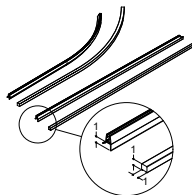

LISÄVARUSTEET - ERIKSEEN TILATTAVAT

LATTIAPROFIILISETTI SUORALLE LATTIALLE

Tekee ratkaisusta roisketiiviin (CE-hyväksytyt)

Kuvaus	Ovi lkm	Väri	Tuotenro	Hinta €
Neliskulmisiin malleihin A, B, C	2 ovea	Kromi	1600550	77,-
Neliskulmisiin malleihin A, B, C	2 ovea	Mattamusta	1603550	77,-
Syvennysmalleihin 1+A/B/C	1 ovi	Kromi	1600551	77,-
Syvennysmalleihin 1+A/B/C	1 ovi	Mattamusta	1603551	77,-
Levikepaneeli + ovi -malleihin D+A/B/C	1 ovi	Kromi	1600552	77,-
Levikepaneeli + ovi -malleihin D+A/B/C	1 ovi	Mattamusta	1603552	77,-
Kaareviin malleihin E	2 ovea	Kromi	1600553	77,-
Kaareviin malleihin E	2 ovea	Mattamusta	1603553	77,-

Lyhennetään mallin koon mukaan.

Ovi täyttää SFS-EN 14428:2015:n mukaisen CE-hyväksynnän, jos siihen ostaa optimaalisen vedenpitävyyden takaavan lattiaprofiilisarjan. Vaatii suoran lattiapinnan, helppo asentaa myös jälkikäteen.