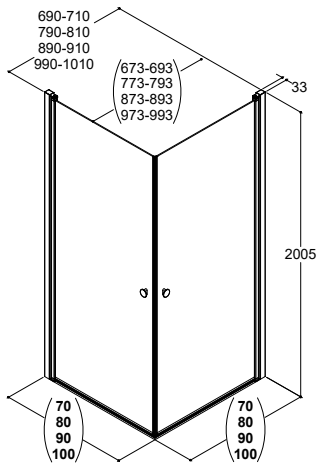

KULMARATKAISUT

MALLI A

Suihkuovi

A + A