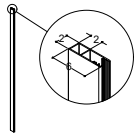

Voidaan yhdistää mallien A, B ja E kanssa.
Putkien läpivientiporauksille tilaa 20-40 mm.
Lisää kokonaisleveyttä 20 mm.

LEVENNYSPROFIILI PINTAPUTKIEKSI LÄPIVIENITTIIN – NÄKYVIIN VESIPUTKIIN, MALLEIHIN C JA D