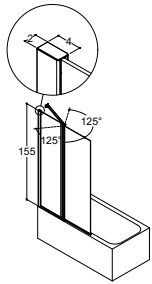

H - AMMESEINÄ LEVIKEPANEELILLA + KÄÄNTYVÄ SEINÄ (125°)

Materiaali/Profilin väri

Kirkas lasi/Satiini
Korkeus 155 cm
Min./maks. mitat

80 CM		90 CM		100 CM	
Tuotenumero	Hinta €	Tuotenumero	Hinta €	Tuotenumero	Hinta €
-	-	-	-	H100-01	479,-
				95-97 cm	

Koko-opas on suuntaa antava. Katso eri yhdistelmien tarkat mitat tuotetieto-sivujen jälkeen.

VETIMET

VAKIOVETIMET OVIEEN MUKANA

Väri/Materiaali

Kromi
Mattamusta
Muovi

2,5 CM	
Tuotenumero	Hinta €
1600640	34,-
1603640	34,-

FLOW

Väri/Materiaali

Kromi
Mattamusta
Sinkki

Tuotenumero	Hinta €
1600641	34,-
1603641	34,-