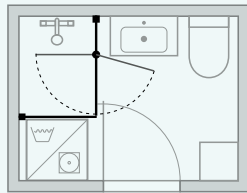

C101

D71

E81 + E81

150 x 200CM

A81 + Tower + A91

B81 + D71

C91 + D71

D71 + D71

E81 + Tower + E81

SYVENNYS 90 CM 220 x 150CM

A91 + Tower

B91

C91

MATCH SÄÄDETTÄVÄ SARANAN LIIKERATA

Ovien saranoiden perusasento on mahdollista säätää sellaiseen kulmaan, joka ei ole suorassa kulmassa seinään tai toiseen oveen kuten ratkaisussa E81+Tower+E81. Nostosarana voidaan säätää siten, että ovet sulkeutuvat tähän asentoon. Katso asennusohjeet.