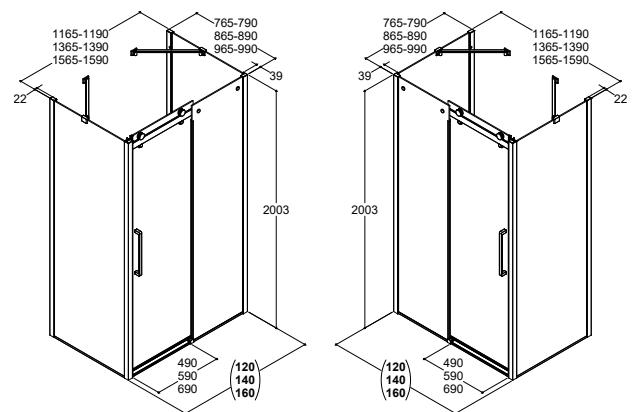

XXL

Liukuovi ja kaksi kiinteää seinää (käännettävissä)