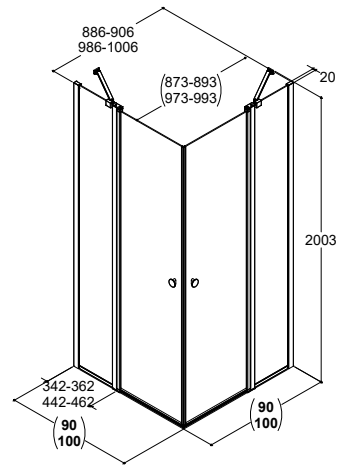

MALLI C

Levikepaneeli + ovi

C + C