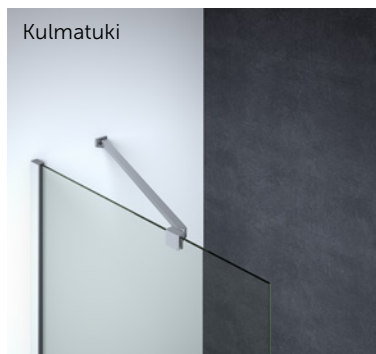

Kaikki vaihtoehdot ovat tukevia.

Kiinteiden suihkuseinien kanssa toimitetaan lattiakiinnike sekä lattiaprofiili, joka pitää veden sisäpuolella. Valitse itse mieleisesi vaihtoehto.

80 cm D + 4 - Kirkas lasi, mattamusta