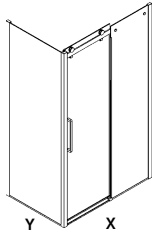

XXL**LIUKUOVI**
Käännettävissä**Mitat**

Min./maks. mitat

120 CM

Tuotenumero	Hinta €
DL1200-0001	995,-
X: 116,5 - 119 cm	

140 CM

Tuotenumero	Hinta €
DL1400-0001	1.110,-
X: 136,5 - 139 cm	

160 CM

Tuotenumero	Hinta €
DL1600-0001	1.243,-
X: 156,5 - 159 cm	

LIUKUOVI 1:LLÄ KIINTEÄLLÄ SEINÄLLÄ
Käännettävissä**Mitat**80 cm
Min./maks. mitat90 cm
Min./maks. mitat100 cm
Min./maks. mitat

Tuotenumero	Hinta €
DL1201-0800	1.419,-
X: 116,5 - 119 cm x Y: 76,5 - 79 cm	
DL1201-0900	1.419,-
X: 116,5 - 119 cm x Y: 86,5 - 89 cm	
DL1201-1000	1.419,-
X: 116,5 - 119 cm x Y: 96,5 - 99 cm	