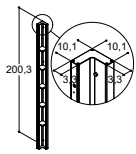

TOWER MALLILLE E - KAAREVA SUIHKUOVI

Väri

Satiini
Mattamusta

80 CM		90 CM		100 CM	
Tuotenumero	Hinta €	Tuotenumero	Hinta €	Tuotenumero	Hinta €
1600570	268,-	1600570	268,-	1600570	268,-
1603570	268,-	1603570	268,-	1603570	268,-

Käännettävissä. 5 irrotettavaa hyllyä.
HUOM! Valitse 10 cm kapeampi tuote Tower hyllystöä varten.
HUOM!! Ei asennettavissa suoraan kaatolattialle.