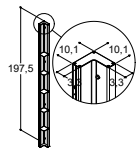

TOWER MALLILLE D - SUIHKUSEINÄ