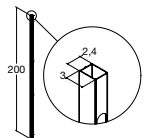

LISÄVARUSTEET

LEVENNYSPROFIILI

Voidaan käyttää myös putkien läpiviintiin

Lisää syvyyttä 30 mm:llä

Tuotenumero	Hinta €
1600700	84,-

Tuotenumero	Hinta €
1600700	84,-

Tuotenumero	Hinta €
1600700	84,-