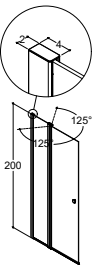

Materiaali/Profiilin väri

Kirkas lasi/Satiini

Korkeus 200 cm

KULMARATKAISUT

Kulma, min./maks. mitat

SYVENNYSRATKAISUT - KATSO LISÄVARUSTEET

Ovi, min./maks. mitat

Ovi tiivistyslistalla: 9, min./maks. mitat

Ovi seinäprofiililla: 8, min./maks. mitat

Ovi seinäprofiililla: 1, min./maks. mitat

70 CM		80 CM		90 CM		100 CM	
Tuoteno	Hinta €	Tuoteno	Hinta €	Tuoteno	Hinta €	Tuoteno	Hinta €
-	-	-	-	C91-01	479,-	C101-01	479,-

Koko-opas on suuntaa antava. Katso eri yhdistelmien tarkat mitat tuotetieto-sivujen jälkeen.
Satiiniprofiilimalleista saatavissa 2 cm kapeampia kokoja erikoistilauksena.