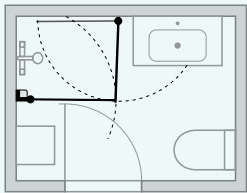

C101

D71

E81 + E81

150 x 200CM

A81 + Tower + A91

B81 + D71

C91 + D71

D71 + D71

E81 + Tower + E81

SYVENNYS 90 CM 220 x 150CM

A91 + Tower

B91

C91

MATCH SÄÄDETTÄVÄ SARANAN LIIKERATA

Ovien saranoiden perusasento on mahdollista säätää sellaiseen kulmaan, joka ei ole suorassa kulmassa seinään tai toiseen oveen kuten ratkaisussa E81+Tower+E81. Nostosarana voidaan säätää siten, että ovet sulkeutuvat tähän asentoon. Katso asennusohjeet.