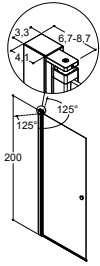

Tuotenro: 1600013

15,-

Tummanharmaa

Tuotenro: 1600163

15,-

MATCH - PERUSMALLIT

A - SUIHKUOVI

Materiaali/Profiilin väri