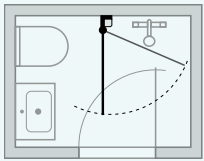

PIENEN KYLPYHUONEEN SISUSTUS

Tästä saat inspiraatiota pienen tai kapean tilan ihanteellisesta hyödyntämisestä. Monet Match-mallit tarjoavat hyvät mahdollisuudet kalustaa tiiviisti aivan suihkuun saakka, jolloin saat tilaa esim. leveämmälle altaalle tai ylimääräiselle kaapille. Jokaisen ratkaisun alla on mainittu perusmalli ja leveys. Tower hyllystää voi hyödyntää, jos asennusalusta on suora. Tower hyllystää ei voi asentaa suoraan kaatolattialle.

120 x 160CM

A91 + Tower