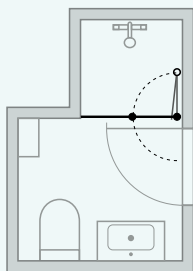

C101

D71

E81 + E81

150 x 200CM

A81 + Tower + A91

B81 + D71

C91 + D71

D71 + D71

E81 + Tower + E81

SYVENNYS 90 CM 220 x 150CM

A91 + Tower

B91

C91

MATCH SÄÄDETTÄVÄ SARANAN LIIKERATA

Ovien saranoiden perusasento on mahdollista säätää sellaiseen kulmaan, joka ei ole suorassa kulmassa seinään tai toiseen oveen kuten ratkaisussa E81+Tower+E81. Nostosarana voidaan säätää siten, että ovet sulkeutuvat tähän asentoon. Katso asennusohjeet.