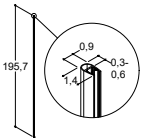

TIIVISTYSLISTA 9

Kuvaus	Väri	Tuotenumero	Hinta €
D-profiili PVC tiivistyslista, ei säädettävissä	Kirkas	1600639	20,-
D-profiili PVC tiivistyslista, ei säädettävissä	Mattamusta	1603639	20,-