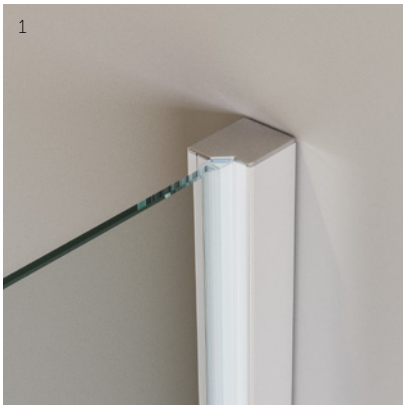

LISÄVARUSTEET

VASTAPROFIILI 1

Kuvaus	Väri	Tuotenumero	Hinta €
Sis. magneettilistan, säädettävä	Satiini	1600501	193,-
Sis. magneettilistan, säädettävä	Mattamusta	1603501	193,-

VASTAPROFIILI 8

Kuvaus	Väri	Tuotenumero	Hinta €
Sis. magneettilistan, kapea profiili, ei säädettävissä	Satiini	1600535	97,-
Sis. magneettilistan, kapea profiili, ei säädettävissä	Mattamusta	1603535	97,-

TIIVISTYSLISTA 9

Kuvaus	Väri	Tuotenumero	Hinta €
D-profiili PVC tiivistyslista, ei säädettävissä	Kirkas	1600639	20,-
D-profiili PVC tiivistyslista, ei säädettävissä	Mattamusta	1603639	20,-

MALLI 1

– VASTAPROFIILI OVEEN A, B JA C

Vastaprofiili 1:n voi yhdistää oviin A, B tai C ja se sallii 20 mm lisäämisen aukon mittoihin. Yhteenlaskettuna oven säädön kanssa yhteissäätöä on 40 mm.

Voit lisätä myös levennysprofiilin, katso lisätarvikkeet.