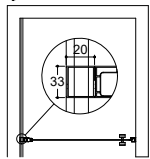

Kuvaus	Väri	Tuotenumero	Hinta €
200 cm malleihin A, B ja E	Satiini	1600507	84,-
200 cm malleihin A, B ja E	Mattamusta	1603507	84,-
197,5 cm malliin 1	Satiini	1600534	84,-
197,5 cm malliin 1	Mattamusta	1603534	84,-

Voidaan yhdistää mallien A, B ja E kanssa.
Putkien läpivientiporauksille tilaa 20-40 mm.
Lisää kokonaisleveyttä 20 mm.