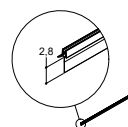

LAAHAUSTIIVISTE, ALATIIVISTE, KORKEA (28 MM)

Kun lattiassa on suuri kaato

Kuvaus	Väri	Tuotenro	Hinta €
Korkea suoriin oviin (sis. 2 kpl)	Kirkas	1600560	40,-
Korkea suoriin oviin (sis. 2 kpl)	Mattamusta	1603560	40,-
Korkea puolipyöreisiin oviin (sis. 2 kpl)	Kirkas	1600561	40,-
Korkea puolipyöreisiin oviin (sis. 2 kpl)	Mattamusta	1603561	40,-
Korkea puolipyöreisiin oviin (1 kpl)	Kirkas	1600562	20,-
Korkea puolipyöreisiin oviin (1 kpl)	Mattamusta	1603562	20,-

Lyhennetään mallin koon mukaan.