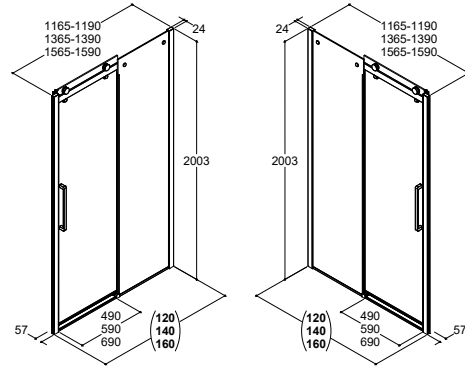

Kaikki mallit on suunniteltu asennettavaksi tasaiselle pinnalle. Lattiaprofiili voi tasoittaa 3 mm lattian epätasaisuuden, mutta tässä tapauksessa on tuettava 6 tukipisteen kohdalta, jotta lattiaprofiili on suorassa linjassa (katso asennusohjeet M1255 + M1256).

LASI

Standardin EN 12150:n mukainen 8 mm:n karkaistu turvalasi, jossa on EasyCare-käsittely lasin sisäpuolella. Saatavana kirkaalla lasilla.

PROFIILIT

Pitkäikäinen alumiinisekoite kulutusta kestäväällä satiinipinnalla. Seinäprofiilit ovat säädettäviä.

VETIMET

Vakiovedin on ruostumatonta terästä.

KIINNIKKEET

Seinäkiinnike ja tukitangon kiinnikkeet ovat kromattua sinkki-alumiinia. Peitekorkit ovat kromattua ABS-materiaalia.

ASENNUS

Säätövarat mahdollistavat täydellisen asennuksen myös kalteville seinille.

LIUKUPYÖRÄSTÖT

Liukupyörästöt ovat valmistettu sinkkiseoksesta. Yläpalkin materiaali on messinkiä, hienostuneesti kiillotetulla kromipinnalla.

TUKITANKO

Kiillotettua, ruostumatonta terästä, peitekorkit kromattua ABS-materiaalia. Suihkukalusteratkaisuihin, joissa on kaksi kiinteää seinää, toimitetaan 2 tukitankoa vakiona.

VARAOSAT

Olethan yhteydessä Dansani jälleenmyyjään varaosiin liittyen.

TAKUU

Dansani myöntää kaikille malleille 10 vuoden tuotantovirhetakuun.

XXL

Liukuovi (käännettävissä)