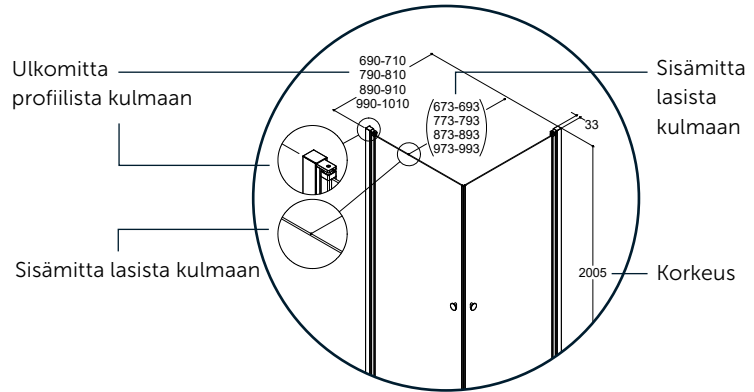

JOUSTAVUUTTA

MATCHILLA

Laajempi katsaus kokovaihtoehtoihin kulma-asennukseen, aukkoasennukseen tai suihkuseinäksi. Saranaprofiileissa ja seinäprofiili 1:ssä säätöä 20 mm.

MITOITUSOHJE