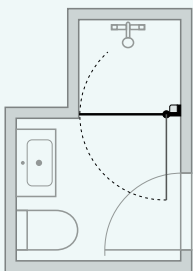

C101

D71

E81 + E81

150 x 200CM

A81 + Tower + A91

B81 + D71

C91 + D71

D71 + D71

E81 + Tower + E81

SYVENNYS 90 CM 220 x 150CM

A91 + Tower

B91

C91

MATCH SÄÄDETTÄVÄ SARANAN LIIKERATA

Ovien saranoiden perusasento on mahdollista säätää sellaiseen kulmaan, joka ei ole suorassa kulmassa seinään tai toiseen oveen kuten ratkaisussa E81+Tower+E81. Nostosarana voidaan säätää siten, että ovet sulkeutuvat tähän asentoon. Katso asennusohjeet.