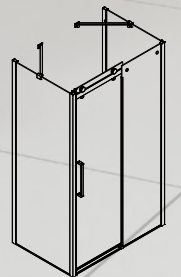

140 x 80 cm

Liukuovi/2 kiinteää seinää 2.188,- Tuotenumro DL1402-0800