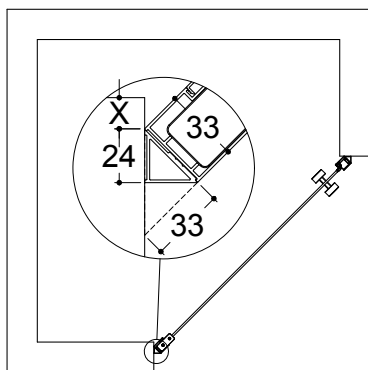

Seinäprofiilin korokepalaa käytetään epätasaisilla lattioilla.

LEVENNYSPROFIILI PINTAPUTKIEKSI LÄPIVIENITTIIN – NÄKYVIIN VESIPUTKIIN, MALLEIHIN A, B, E JA 1

Kuvaus	Väri	Tuotenumero	Hinta €
200 cm malleihin A, B ja E	Satiini	1600507	84,-
200 cm malleihin A, B ja E	Mattamusta	1603507	84,-
197,5 cm malliin 1	Satiini	1600534	84,-
197,5 cm malliin 1	Mattamusta	1603534	84,-

Voidaan yhdistää mallien A, B ja E kanssa.
Putkien läpivientiporauksille tilaa 20-40 mm.
Lisää kokonaisleveyttä 20 mm.

LEVENNYSPROFIILI PINTAPUTKIEKSI LÄPIVIENITTIIN – NÄKYVIIN VESIPUTKIIN, MALLEIHIN C JA D

Kuvaus	Väri	Tuotenumero	Hinta €
199,5 cm C-malliin	Satiini	1600525	84,-
197,5 cm D-malliin	Satiini	1600526	84,-
197,5 cm D-malliin	Mattamusta	1603526	84,-

Voidaan yhdistää mallien C ja D kanssa.
Putken läpivientiporauksille tilaa 20-40 mm.
Lisää kokonaisleveyttä 20 mm.

45°:N KULMAPROFIILI Kulmasyvennykseen

Kuvaus	Väri	Tuotenumero	Hinta €
Kulmaprofiili (2 kpl)	Satiini	1600506	123,-
Kulmaprofiili (2 kpl)	Mattamusta	1603506	123,-

Kulmasyvennykseen voi hankkia 45°-tarvikesarjan.
Huomaa, että suihkuovi levenee 33 mm kummaltakin puolelta.

X = MAX 25 mm