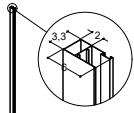

LEVENNYSPROFIILI PINTAPUTKIEKSI LÄPIVIENITTIIN – NÄKYVIIN VESIPUTKIIN, MALLEIHIN A, B, E JA 1