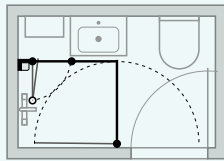

Tästä saat inspiraatiota pienen tai kapean tilan ihanteellisesta hyödyntämisestä. Monet Match-mallit tarjoavat hyvät mahdollisuudet kalustaa tiiviisti aivan suihkuun saakka, jolloin saat tilaa esim. leveämmälle altaalle tai ylimääräiselle kaapille. Jokaisen ratkaisun alla on mainittu perusmalli ja leveys. Tower hyllystää voi hyödyntää, jos asennusalusta on suora. Tower hyllystää ei voi asentaa suoraan kaatolattialle.

120 x 160CM

A91 + Tower

B81 + B81 + Tower

C91

E81 + Tower

120 x 180CM

A71

B91 + A81 + Tower