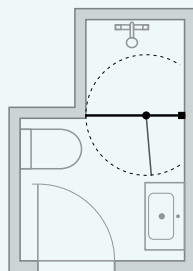

E81 + Tower + E81

SYVENNYS 90 CM 220 x 150CM

A91 + Tower

B91

C91

MATCH SÄÄDETTÄVÄ SARANAN LIIKERATA

Ovien saranoiden perusasento on mahdollista säätää sellaiseen kulmaan, joka ei ole suorassa kulmassa seinään tai toiseen oveen kuten ratkaisussa E81+Tower+E81. Nostosarana voidaan säätää siten, että ovet sulkeutuvat tähän asentoon. Katso asennusohjeet.