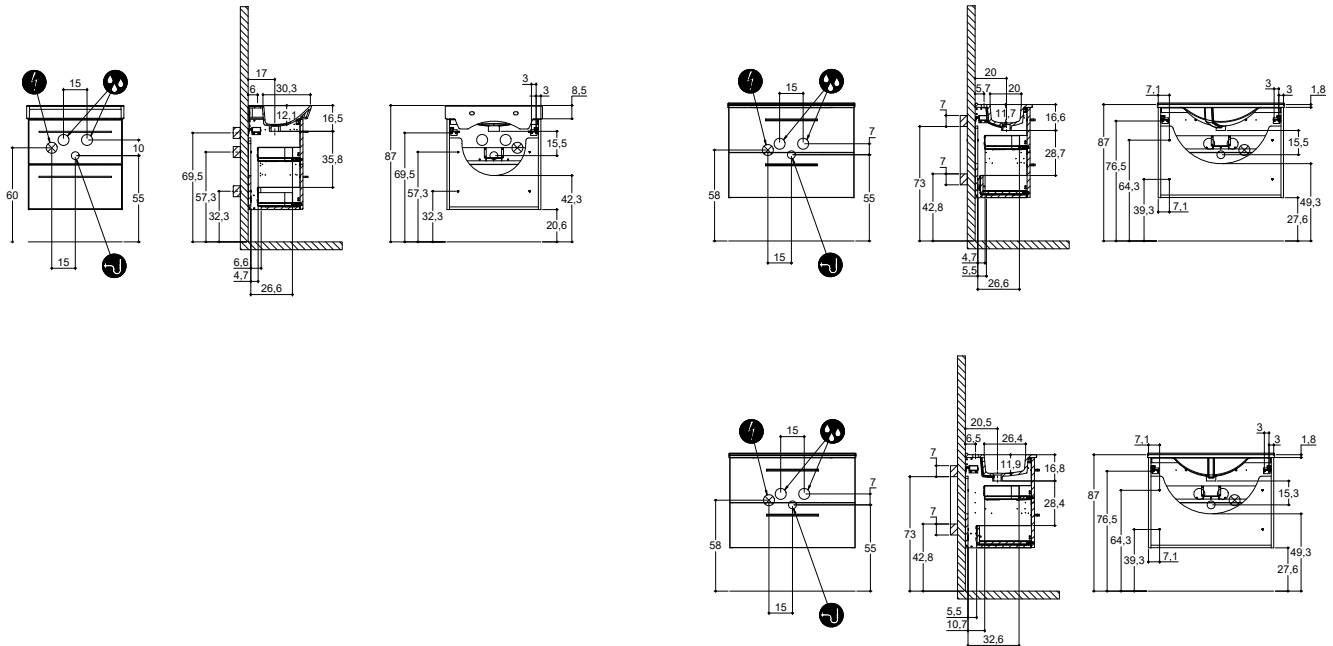

ASENNUSMITAT JA TEKNISET TIEDOT

Lisätietoja asennuksesta ja seinävahvistuksesta on osoitteessa www.dansani.fi kunkin tuotteen alla.

ALTAAT	CAPPELLA
Materiaali	Postliini
Leveystoleranssit	-5 mm/+8 mm
Ylivuotoaukko	Kyllä

ALTAAT	AMBER
Materiaali	Postliini
Leveystoleranssit	-5 mm/+8,1 mm
Ylivuotoaukko	Kyllä