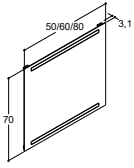

LISÄVARUSTEET - XL KORKEA KAAPPI

Pyykkipussi

Tuoteno	Hinta €	Tuoteno	Hinta €
190032030	92,-	190032030	92,-

PEILIT

REPEAT INTEGROIDUILLA VALOILLA (IP44)

50 CM	
Tuotenumero	Hinta €
91351	260,-
	Valonlähde: LED 2x4,6W, 3150K, 2x482lm