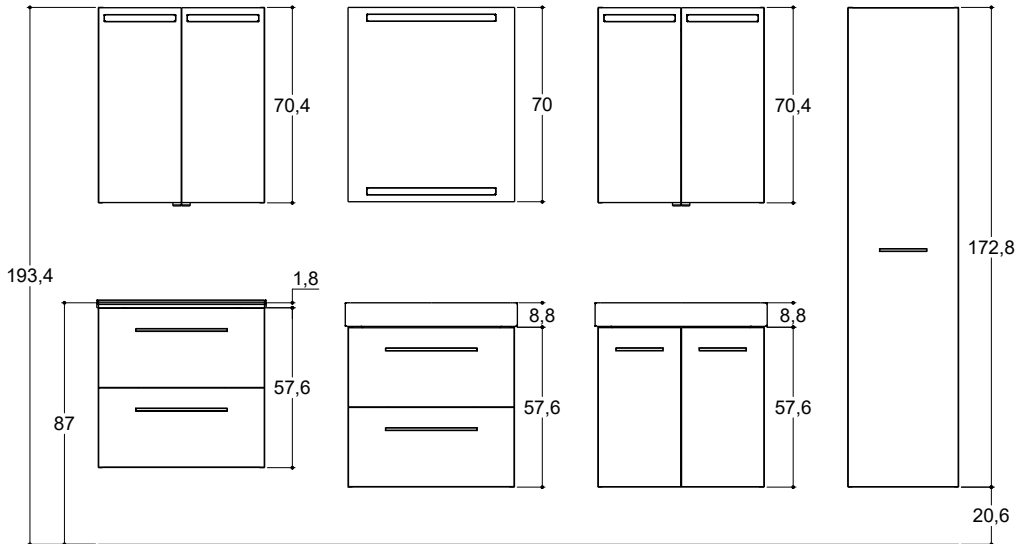

ASENNUSMITAT JA TEKNISET TIEDOT

Lisätietoja asennuksesta ja seinävahvistuksesta on osoitteessa www.dansani.fi kunkin tuotteen alla.

ALTAAT	CAPPELLA
Materiaali	Postliini
Leveystoleranssit	-5 mm/+8 mm
Ylivuotoaukko	Kyllä

ALTAAT	AMBER
Materiaali	Postliini
Leveystoleranssit	-5 mm/+8,1 mm
Ylivuotoaukko	Kyllä