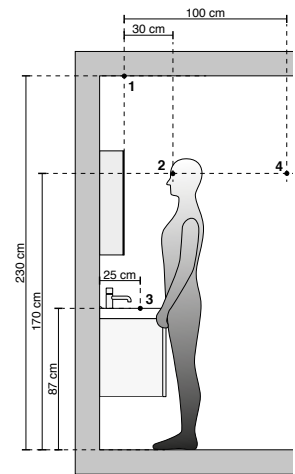

Lisätietoa valonmittauksesta osoitteessa www.dansani.fi. Sieltä löydät tietoa esim. peilikaapin valonmittauksista.

VALONMITTAUKSEN MÄÄREITÄ		
Watt (W)	Tehon mittayksikkö	Peili 2 x 4,6-6,6W – Peilikaappi 6,8-12,3W – atlasvalo LED 2,4-4,6W
Kelvin (K)	Valon lämpötilan mittayksikkö	Peili ja peilikaappi 3150K
Lux (lx)	Valonvoimakkuuden mittayksikkö	Valonvoimakkuuden mittayksikkö. Ilmoitamme vertailun vuoksi kaikkien 60 cm peilien ja peilikaappien todelliset mittaustulokset
Lumen (lm)	Valovirran yksikkö	Melko teoreettinen arvo, koska se ei huomioi sitä, kuinka valon/valaisimen muotoilu ja varjostimet rajoittavat valoa
Ra	Värintoistoindeksin mittayksikkö	Ilmaisee valaisimen kyvyn toistaa todellisia värejä – Dansanilla alin Ra-arvo on 90