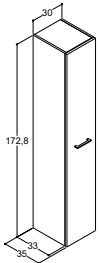

KORKEAT KAAPIT OVELLA, SIS. KROMISEN VETIMEN - SYVYYS 35 CM

Väri kaapit

Mattavalkoinen
Mattaharmaa
Lämmin tammi
Musta kuvio

1 puuhylly ja 4 lasihyllyä

Korkeiden ja seinäkaappien asentaminen aivan altaaseen kiinni ei ole suositeltavaa, koska altaiden mitoissa on sallittu mittatoleranssi

Tuoteno	Hinta €	Tuoteno	Hinta €
P19-1210	474,-	P19-1110	474,-
P19-1203	474,-	P19-1103	474,-
P19-1255	474,-	P19-1155	474,-
P19-1229	474,-	P19-1129	474,-