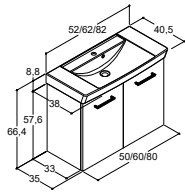

KALUSTESETIT, CAPPELLA-ALLAS, SIS. KROMISET VETIMET

ALLASKAAPIT OVELLA - KORKEUS 57,6 CM

Altaan väri

Satiinin-
valkoinen

Väri kaapit

- Mattavalkoinen
- Mattaharmaa
- Lämmin tammi
- Musta kuvio

50 CM 1 OVI			
SARANAT VASEMMALLA		SARANAT OIKEALLA	
Tuotenumero	Hinta €	Tuotenumero	Hinta €
MMC-9110	503,-	MMC-9010	503,-
MMC-9103	503,-	MMC-9003	503,-
MMC-9155	503,-	MMC-9055	503,-
MMC-9129	503,-	MMC-9029	503,-

60 CM		80 CM	
Tuotenumero	Hinta €	Tuotenumero	Hinta €
MMC-9210	583,-	MMC-9310	690,-
MMC-9203	583,-	MMC-9303	690,-
MMC-9255	583,-	MMC-9355	690,-
MMC-9229	583,-	MMC-9329	690,-

Altaan väri

Matta-
valkoinen

Väri kaapit

- Mattavalkoinen
- Mattaharmaa
- Lämmin tammi
- Musta kuvio

Tuotenumero	Hinta €	Tuotenumero	Hinta €
MMC-91110	619,-	MMC-90110	619,-
MMC-91103	619,-	MMC-90103	619,-
MMC-91155	619,-	MMC-90155	619,-
MMC-91129	619,-	MMC-90129	619,-

Tuotenumero	Hinta €	Tuotenumero	Hinta €
MMC-92110	708,-	MMC-93110	847,-
MMC-92103	708,-	MMC-93103	847,-
MMC-92155	708,-	MMC-93155	847,-
MMC-92129	708,-	MMC-93129	847,-

Altaan väri

Matta-
antrasiitti

Väri kaapit

- Mattavalkoinen
- Mattaharmaa
- Lämmin tammi
- Musta kuvio

Tuotenumero	Hinta €	Tuotenumero	Hinta €
MMC-91710	619,-	MMC-90710	619,-
MMC-91703	619,-	MMC-90703	619,-
MMC-91755	619,-	MMC-90755	619,-
MMC-91729	619,-	MMC-90729	619,-

Tuotenumero	Hinta €	Tuotenumero	Hinta €
MMC-92710	708,-	MMC-93710	847,-
MMC-92703	708,-	MMC-93703	847,-
MMC-92755	708,-	MMC-93755	847,-
MMC-92729	708,-	MMC-93729	847,-