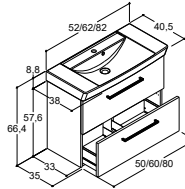

Tuotenumero	Hinta €	Tuotenumero	Hinta €
MMC-92710	708,-	MMC-93710	847,-
MMC-92703	708,-	MMC-93703	847,-
MMC-92755	708,-	MMC-93755	847,-
MMC-92729	708,-	MMC-93729	847,-

ALLASKAAPIT LAATIKOILLA - KORKEUS 57,6 CM