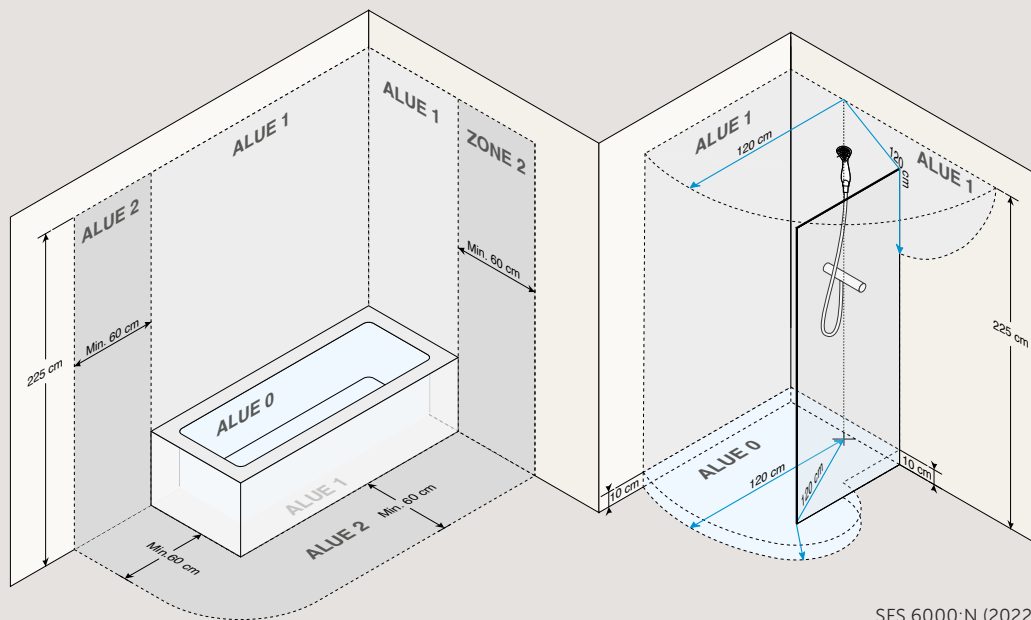

DANSANI - TURVALLINEN VALINTA

Kylpyhuoneeseen tuleville sähköasennuksille on asetettu tiukat vaatimukset, sillä sähköä johtava vesi voi aiheuttaa suuria vahinkoja. Kylpyhuoneeseen sijoitettavat sähköiset elementit (pistorasiat ja valaisimet) edellyttävät IP-luokitusta. IP-luokitus on kansainvälinen standardi, joka kertoo, miten laite kestää vettä ja muita vierasaineita. Ensimmäinen numero määrittelee laitteen suojauksen pölyä ja toinen vettä vastaan.

Välitämme turvallisuudestasi. Siksi olemme koonneet kaikki kalusteiden sähköiset osat niin, että kalusteiden asennus sujuu turvallisesti. Haluamme myös varmistaa, että voit hyödyntää kylpyhuoneesi tilan haluamallasi tavalla. Laaja valikoima IP44-hyväksytyjä tuotteita takaa muun muassa kaappitilan maksimaalisen hyödyntämisen.

Seuraavissa kuvissa näytetään, miten sähköisiä osia sisältävät kalusteet voidaan sijoittaa kylpyhuoneissa, joissa on amme tai suihkuallas. Muista kuitenkin aina varmistaa, että kalusteet on suojattu suihkusta roiskuvalla vedellä, niin välttyt kosteusvaurioilta. Katso lisätietoa kohdasta "Huolto" osoitteessa www.dansani.fi.

SFS 6000:N (2022)

1. **Zone 0:** Kylpyhuoneen kostein osa eli ammeen tai suihkualtaan sisäinen osa. Alueella sähköisillä asennuksilla on korkeat vaatimukset. Käytä aina ammattilaista.
2. **Zone 1:** Kylpyammeen tai suihkualtaan yläreunasta lattiatasosta mitattuna 2,25 m korkeuteen pystysuorilla pinnoilla. Alueelle ei saa sijoittaa sähköisiä osia sisältäviä peilejä tai kalusteita.
3. **Zone 2:** Rajoitettu alue, joka kattaa vaakatasossa 60 cm alueen kylpyammeen tai suihkualtaan ympärillä sekä siinä lattiatasosta mitattuna 2,25 m korkeuteen ylettyvät pystysuorat pinnat. Alueella vaaditaan vähintään IP44-luokitusta ja siellä ei saa olla 230V liitännää. Dansanilla on useita IP44-hyväksytyjä peilejä, jotka voi sijoittaa kaikkialle alueella 2. Mikäli IP44 luokitellussa tuotteessa on pistorasia, on pistorasian oltava alueen 2 ulkopuolella vaikka muu osa IP44 luokitellusta tuotteesta voi olla alueella 2.

Hinnastosta näet yksittäisten peilien ja peilikaappien IP-luokituksen (IP21 tai IP44).
Kaikissa sähköisiä osia sisältävissä kalusteissa on CE-merkintä ja siihen liittyvä luokitus.
Suosittelemme, että asennukset tekee paikallisten lakien edellyttämä valtuutettu sähköasentaja.