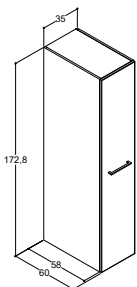

XL KORKEAT KAAPIT OVELLA, SIS. KROMISEN VETIMEN - SYVYYS 60 CM

Väri kaapit

Mattavalkoinen
Lämmin tammi
Musta kuvio

HUOM! Kaapin rungon väri on mattavalkoinen

4 puuhyllyä

Korkeiden ja seinäkaappien asentaminen aivan altaaseen kiinni ei ole suositeltavaa, koska altaiden mitoissa on sallittu mittatoleranssi

35 CM			
SARANAT VASEMMALLA		SARANAT OIKEALLA	
Tuoteno	Hinta €	Tuoteno	Hinta €
P30-1210	631,-	P30-1110	631,-
P30-1255	631,-	P30-1155	631,-
P30-1229	631,-	P30-1129	631,-

LISÄVARUSTEET - XL KORKEA KAAPPI

Pyykkipussi

Tuoteno	Hinta €	Tuoteno	Hinta €
190032030	92,-	190032030	92,-