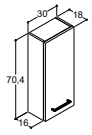

LISÄKAAPIT

YLÄKAAPIT OVELLA, SIS. KROMISEN VETIMEN

Väri kaapit

Mattavalkoinen
Mattaharmaa
Lämmin tammi
Musta kuvio

3 lasihyllyä

30 CM			
SARANAT VASEMMALLA		SARANAT OIKEALLA	
Tuoteno	Hinta €	Tuoteno	Hinta €
P27-1210	246,-	P27-1110	246,-
P27-1203	246,-	P27-1103	246,-
P27-1255	246,-	P27-1155	246,-
P27-1229	246,-	P27-1129	246,-