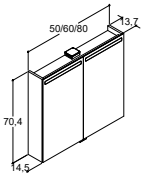

PEILIKAAPPI INTEGROIDULLA VALAISIMELLA

PEILIKAAPPI ILMAN LED-ALLASVALO (IP44)

Väri	Tuotenumero	Hinta €
Mattavalkoinen	SP-5150-FI	624,-
Mattaharmaa	SP-51503-FI	624,-
Lämmin tammi	SP-51555-FI	624,-
Musta kuvio	SP-51514-FI	624,-

Väri	Tuotenumero	Hinta €
Mattavalkoinen	SP-5150-FI1*	638,-
Mattaharmaa	SP-51503-FI1*	638,-
Lämmin tammi	SP-51555-FI1*	638,-
Musta kuvio	SP-51514-FI1*	638,-

50 CM 1 OVI	
Tuotenumero	Hinta €
SP-5150-FI	624,-
SP-51503-FI	624,-
SP-51555-FI	624,-
SP-51514-FI	624,-
SP-5150-FI1*	638,-
SP-51503-FI1*	638,-
SP-51555-FI1*	638,-
SP-51514-FI1*	638,-

Valonlähde: LED 6,8W, 3150K, 840 lm, IP44

50 CM	
Tuotenumero	Hinta €
SP-5140-FI	749,-
SP-51403-FI	749,-
SP-51455-FI	749,-
SP-51414-FI	749,-
SP-5140-FI1*	763,-
SP-51403-FI1*	763,-
SP-51455-FI1*	763,-
SP-51414-FI1*	763,-

Valonlähde: LED 6,8W, 3150K, 840 lm, IP44

60 CM	
Tuotenumero	Hinta €
SP-5160-FI	773,-
SP-51603-FI	773,-
SP-51655-FI	773,-
SP-51614-FI	773,-
SP-5160-FI1*	786,-
SP-51603-FI1*	786,-
SP-51655-FI1*	786,-
SP-51614-FI1*	786,-

Valonlähde: LED 9,3W, 3150K, 860 lm, IP44

80 CM	
Tuotenumero	Hinta €
SP-5180-FI	892,-
SP-51803-FI	892,-
SP-51855-FI	892,-
SP-51814-FI	892,-
SP-5180-FI1*	906,-
SP-51803-FI1*	906,-
SP-51855-FI1*	906,-
SP-51814-FI1*	906,-

Valonlähde: LED 12,3W, 3150K, 1200 lm, IP44

*Pistorasia siirrettävissä kaapin sisällä joko oikeaan tai vasempaan yläkulmaan.