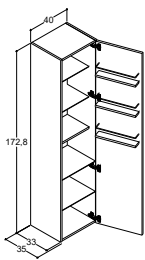

KORKEAT KAAPIT OVELLA, SIS. KROMISEN VETIMEN - SYVYYS 35 CM

Väri kaapit

Mattavalkoinen
Mattaharmaa
Lämmin tammi
Musta kuvio

1 puuhylly, 4 lasihyllyä ja 3 hyllyä ovelsa

Korkeiden ja seinäkaappien asentaminen aivan altaaseen kiinni ei ole suositeltavaa, koska altaiden mitoissa on sallittu mittatoleranssi.

40 CM			
SARANAT VASEMMALLA		SARANAT OIKEALLA	
Tuoteno	Hinta €	Tuoteno	Hinta €
P20-1210	678,-	P20-1110	678,-
P20-1203	678,-	P20-1103	678,-
P20-1255	678,-	P20-1155	678,-
P20-1229	678,-	P20-1129	678,-

LISÄVARUSTEET - XL KORKEA KAAPPI

Pyykkikori sisältäen liukukiskot

Tuoteno	Hinta €	Tuoteno	Hinta €
190304212	53,-	190304212	53,-