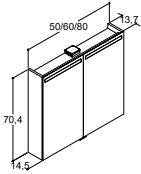

PEILIKAAPPI LED-ALLASVALOLLA (IP44)

Väri	Tuotenumero	Hinta €
Mattavalkoinen	SPU-5150-FI	691,-
Mattaharmaa	SPU-51503-FI	691,-
Lämmin tammi	SPU-51555-FI	691,-
Musta kuvio	SPU-51514-FI	691,-

Väri	Tuotenumero	Hinta €
Mattavalkoinen	SPU-5150-FI1*	705,-
Mattaharmaa	SPU-51503-FI1*	705,-
Lämmin tammi	SPU-51555-FI1*	705,-
Musta kuvio	SPU-51514-FI1*	705,-

50 CM 1 OVI	
Tuotenumero	Hinta €
SPU-5150-FI	691,-
SPU-51503-FI	691,-
SPU-51555-FI	691,-
SPU-51514-FI	691,-
SPU-5150-FI1*	705,-
SPU-51503-FI1*	705,-
SPU-51555-FI1*	705,-
SPU-51514-FI1*	705,-

Valonlähde: LED 6,8W, 3150K, 840 lm, IP44

50 CM	
Tuotenumero	Hinta €
SPU-5140-FI	818,-
SPU-51403-FI	818,-
SPU-51455-FI	818,-
SPU-51414-FI	818,-
SPU-5140-FI1*	832,-
SPU-51403-FI1*	832,-
SPU-51455-FI1*	832,-
SPU-51414-FI1*	832,-

Valonlähde: LED 6,8W, 3150K, 840 lm, IP44

60 CM	
Tuotenumero	Hinta €
SPU-5160-FI	841,-
SPU-51603-FI	841,-
SPU-51655-FI	841,-
SPU-51614-FI	841,-
SPU-5160-FI1*	856,-
SPU-51603-FI1*	856,-
SPU-51655-FI1*	856,-
SPU-51614-FI1*	856,-

Valonlähde: LED 9,3W, 3150K, 860 lm, IP44

80 CM	
Tuotenumero	Hinta €
SPU-5180-FI	992,-
SPU-51803-FI	992,-
SPU-51855-FI	992,-
SPU-51814-FI	992,-
SPU-5180-FI1*	1.005,-
SPU-51803-FI1*	1.005,-
SPU-51855-FI1*	1.005,-
SPU-51814-FI1*	1.005,-

Valonlähde: LED 12,3W, 3150K, 1200 lm, IP44

*Pistorasia siirrettävissä kaapin sisällä joko oikeaan tai vasempaan yläkulmaan.

LISÄVARUSTEET - PEILIKAAPPIIN

Suurentava peili (x5)
Kiinnitetään peiliin tai
peiliikaappiin
(ei siirrettävissä)

Tuotenumero	Hinta €
190040310	27,-

Tuotenumero	Hinta €
190040310	27,-

Tuotenumero	Hinta €
190040310	27,-

Tuotenumero	Hinta €
190040310	27,-