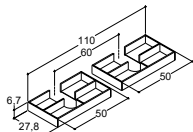

LISÄVARUSTEET

LED-valaistus laatikkoon

Ladattava, helposti jälkiasennettavissa.
(USB-kaapeli sisältyy mukaan)

Tuotenro	Hinta €
190304350	27,-
LED 1W, 4000K, 75lm	

Laatikonjakaja ylälaatikkoon