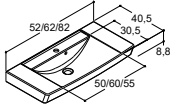

ALTAAT - SYVYYS 35 CM

CAPELLA

Voidaan kiinnittää ruuveilla seinään