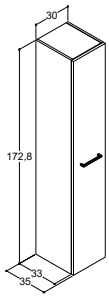

Laatikonjakaja alalaatikkoon

Läpiporaus nuppivetimelle. Katso dansani.fi/lapiporaus

Läpiporaus lankavetimelle 320 mm. Katso dansani.fi/lapiporaus

KORKEAT KAAPIT

KORKEAT KAAPIT, 1 LEVYHYLLY JA 4 LASIHYLLYÄ