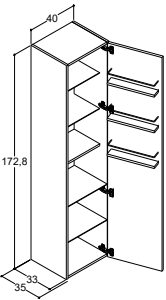

KORKEAT KAAPIT, 1 LEVYHYLLY, 4 LASIHYLLYÄ JA 3 HYLLYÄ OVESSA

Väri, sivuosat/etuosat

Satiinivalkoinen / Kiiltävä valkoinen
Mattavalkoinen
Mattaharmaa
Lämmin tammi
Musta kuvio

Tuotenumero	Hinta €	Tuotenumero	Hinta €	Tuotenumero	Hinta €	Tuotenumero	Hinta €
-	-	-	-	P20-1212	678,-	P20-1112	678,-
-	-	-	-	P20-1210	678,-	P20-1110	678,-
-	-	-	-	P20-1203	678,-	P20-1103	678,-
-	-	-	-	P20-1255	678,-	P20-1155	678,-
-	-	-	-	P20-1229	678,-	P20-1129	678,-

LISÄVARUSTEET

Pyykkikori sisältäen kiskot

Tuotenumero	Hinta €	Tuotenumero	Hinta €	Tuotenumero	Hinta €	Tuotenumero	Hinta €
190304210	53,-	190304210	53,-	190304212	53,-	190304212	53,-

Läpiporaus nuppivetimelle. Katso dansani.fi/lapiporaus

KGC	17,-	KGC	17,-	KGC	17,-	KGC	17,-

Läpiporaus lankavetimelle 160 mm.
Katso dansani.fi/lapiporaus

BG160C	17,-	BG160C	17,-	BG160C	17,-	BG160C	17,-

YLÄKAAPIIT

YLÄKAAPIIT, 3 LASIHYLLYÄ

Väri, sivuosat/etuosat

Satiinivalkoinen / Kiiltävä valkoinen
Mattavalkoinen
Mattaharmaa
Lämmin tammi
Musta kuvio

Tuotenumero	Hinta €	Tuotenumero	Hinta €	Tuotenumero	Hinta €	Tuotenumero	Hinta €
P27-1212	246,-	P27-1112	246,-	-	-	-	-
P27-1210	246,-	P27-1110	246,-	-	-	-	-
P27-1203	246,-	P27-1103	246,-	-	-	-	-
P27-1255	246,-	P27-1155	246,-	-	-	-	-
P27-1229	246,-	P27-1129	246,-	-	-	-	-

LISÄVARUSTEET

Läpiporaus nuppivetimelle. Katso dansani.fi/lapiporaus

KGB	17,-	KGB	17,-	KGB	17,-	KGB	17,-

Läpiporaus lankavetimelle 160 mm.
Katso dansani.fi/lapiporaus

BG160B	17,-	BG160B	17,-	BG160B	17,-	BG160B	17,-