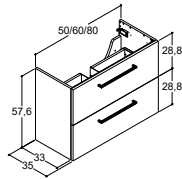

ALLASKAAPIT VIEMÄRÖINTILEIKKAUKSELLA YLIMMÄSSÄ VETOLAATIKOSSAA

Väri, sivuosat/etuosat

Satiininvalkoinen / Kiiltävä valkoinen
Mattavalkoinen
Mattaharmaa
Lämmin tammi
Musta kuvio