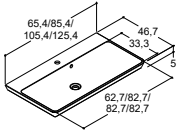

MARBELIQUE

Valumarmori

Kiiltävä valkoinen, hanareikä

Tuoteno	Hinta €	Tuoteno	Hinta €	Tuoteno	Hinta €	Tuoteno	Hinta €
538906003	385,-	538908003	458,-	538900003	583,-	538902003	742,-
Mittatoleranssi -0/+3 mm		Mittatoleranssi -0/+3 mm		Mittatoleranssi -0/+3 mm		Mittatoleranssi -0/+3 mm