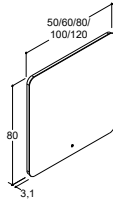

GLOW VIRTAKYTKIMELLÄ JA HIMMENNYKSELLÄ (IP44)

LISÄVARUSTEET
Lämmityselementti 30W
Itsekiinnittyvä lämmityselementti 2x30W

Tuoteno	Hinta €	Tuoteno	Hinta €	Tuoteno	Hinta €	Tuoteno	Hinta €	Tuoteno	Hinta €
94650	358,-	94660	393,-	94680	468,-	94600	550,-	94620	631,-
Valonlähde: LED 28W, 3150K, 2627lm		Valonlähde: LED 30W, 3150K, 2830lm		Valonlähde: LED 34W, 3150K, 3448lm		Valonlähde: LED 41W, 3150K, 3807lm		Valonlähde: LED 45W, 3150K, 4042lm	
Tuoteno	Hinta €	Tuoteno	Hinta €	Tuoteno	Hinta €	Tuoteno	Hinta €	Tuoteno	Hinta €
Lisävarusteet									
Lämmityselementti 30W	NV-3050 61,-	NV-3050 61,-	NV-3050 61,-	NV-3050 61,-	NV-3050 61,-	NV-3050 61,-	NV-3050 61,-	NV-3050 61,-	NV-3050 61,-
Itsekiinnittyvä lämmityselementti 2x30W	-	-	-	-	-	-	-	2x NV-3051	à 61,-