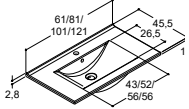

AMBER

Postiini

Satiinivalkoinen, hanareikä

Tuoteno	Hinta €	Tuoteno	Hinta €	Tuoteno	Hinta €	Tuoteno	Hinta €
532406003	340,-	532408003	386,-	532410003	440,-	532412003	691,-
Mittatoleranssi -5/+6 mm		Mittatoleranssi -5/+8 mm		Mittatoleranssi -5/+10 mm		Mittatoleranssi -5/+12 mm