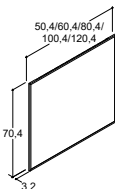

SELECT MUSTALLA KEHYKSELLÄ

Väri
Musta

Tuotenumero	Hinta €	Tuotenumero	Hinta €	Tuotenumero	Hinta €	Tuotenumero	Hinta €	Tuotenumero	Hinta €
95450-FI1	233,-	95460-FI1	240,-	95480-FI1	258,-	95410-FI1	288,-	95420-FI1	319,-

LISÄVARUSTEET

Lämmityselementti 30W

Tuotenumero	Hinta €	Tuotenumero	Hinta €	Tuotenumero	Hinta €	Tuotenumero	Hinta €	Tuotenumero	Hinta €
NV-3050	61,-	NV-3050	61,-	NV-3050	61,-	NV-3050	61,-	NV-3050	61,-

VALAISIMET SELECT-PEILEIHIN

Huom! Voidaan asentaa yhteen vain Select -peilien ja -peiliikaappien kanssa