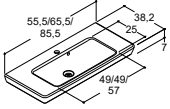

LOTTO

Voidaan kiinnittää ruuveilla seinään

Posliini

- ☐ Satiinivalkoinen, hanareikä

Tuotenumero	Hinta €	Tuotenumero	Hinta €	Tuotenumero	Hinta €
536805003	326,-	536806003	385,-	536808003	458,-
Mittatoleranssi -5/+5 mm		Mittatoleranssi -5/+6 mm		Mittatoleranssi -5/+8 mm