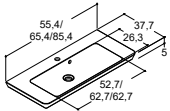

MINI MARBELIQUE

Valumarmori

- ☐ Kiiltävä valkoinen, hanareikä

Tuotenumero	Hinta €	Tuotenumero	Hinta €	Tuotenumero	Hinta €
538805003	326,-	538806003	385,-	538808003	458,-
Mittatoleranssi -0/+3 mm		Mittatoleranssi -0/+3 mm		Mittatoleranssi -0/+3 mm