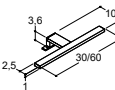

LIBRA (IP44)

Väri
Kromi
Musta

Tuotenumero	Hinta €	Tuotenumero	Hinta €	Tuotenumero	Hinta €	Tuotenumero	Hinta €	Tuotenumero	Hinta €
190304070	65,-	190304070	65,-	190304071	101,-	190304071	101,-	190304071	101,-
190304072	65,-	190304072	65,-	190304073	101,-	190304073	101,-	190304073	101,-
Valonlähde: LED 4,5W, 3000K, 394lm		Valonlähde: LED 4,5W, 3000K, 394lm		Valonlähde: LED 9W, 3000K, 1188lm		Valonlähde: LED 9W, 3000K, 1188lm		Valonlähde: LED 9W, 3000K, 1188lm	
30 cm valaisin		30 cm valaisin		60 cm valaisin		60 cm valaisin		60 cm valaisin