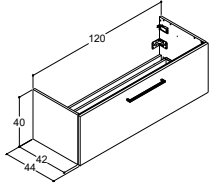

ALLASKAAPIT KAKSOISALTAALLE - SYVYYS 44 CM

ALLASKAAPIT LAATIKOLLA

Väri, sivuosat/etuosat

Satiininvalkoinen / Kiiltävä valkoinen

Mattavalkoinen

Mattaharmaa

Lämmin tammi

Musta kuvio

Tuotenro	Hinta €
P43-1012	588,-
P43-1010	588,-
P43-1003	588,-
P43-1055	588,-
P43-1029	588,-

LISÄVARUSTEET

LED-valaistus laatikkoon

Ladattava, helposti jälkiasennettavissa.
(USB-kaapeli sisältyy mukaan)

Tuotenro	Hinta €
190304350	27,-
LED 1W, 4000K, 75lm	

Laatikonjakaja laatikolle

305250016	100,-
KGC	17,-
BG320C	17,-

Läpiporaus nuppivetimelle. Katso dansani.fi/lapiporaus

Läpiporaus lankavetimelle 320 mm. Katso dansani.fi/lapiporaus