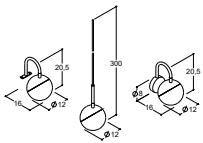

LISÄVARUSTEET

SUURENTAVA PEILI

Leveys	Kuvaus	Tuotenro	Hinta €
Ø 15 cm	Viisinkertainen suurennus	190040310	27,-

CHIC-HYLLY

Leveys	Kuvaus	Tuotenro	Hinta €
35 cm	Voidaan asentaa erilliseksi hyllyksi tai peilin yhteyteen.	581210000	44,-

PRESENT SÄVYTETTY PEILI LASIHYLLYLLÄ

Leveys	Väri	Kuvaus	Tuotenro	Hinta €
40 cm	Sävytetty harmaa	Voidaan asentaa myös kehyksettömiin peileihin.	96040	122,-

BRIGHT-VALAISIN (IP44)

Leveys	Väri	Kuvaus	Tuotenro	Hinta €
Ø12 cm	Musta	Asennettavissa peiliin, seinään tai kattoon (kaikki kannakkeet sisältyvät).	190304490	141,-

A **E** Valonlähde: LED 5W, 3000K, 636lm

YLIVUOTORENGAS POSLIINIALTAILLE

Leveys	Väri	Kuvaus	Tuotenro	Hinta €
Ø 3 cm	Mattavalkoinen	Ylivuodollisille altaille	4880010	9,-
	Kromi	Ylivuodollisille altaille	4880043	9,-
	Mattamusta	Ylivuodollisille altaille	4880028	9,-
	Kiillotettu messinki	Ylivuodollisille altaille	4880044	9,-

Ylivuodon tyhjennyskapasiteetti 6L/min
Vakioylivuotorengas toimitetaan kromi-viimeistelyllä.

YLIVUOTORENGAS VALUMARMORIALTAILLE

Leveys	Väri	Kuvaus	Tuotenro	Hinta €
Ø3,3 cm	Mattavalkoinen	Ylivuodollisille altaille	4880110	9,-
	Mattamusta mat	Ylivuodollisille altaille	4880128	9,-
	Kiillotettu messinki	Ylivuodollisille altaille	4880144	9,-

Ylivuodon tyhjennyskapasiteetti 6L/min
Vakioylivuotorengas toimitetaan kromi-viimeistelyllä.

PUHDISTUS JA HOITO

Koko	Kuvaus	Tuotenro	Hinta €
100 ml	Tarjottimien puunhoitoöljy, valkoinen	0191050	16,-