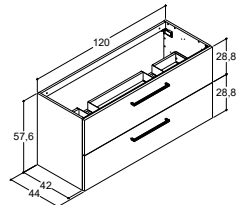

ALLASKAAPIT KAKSOISALTAALLE VIEMÄRÖINTILEIKKAUKSELLE YLIMMÄSSÄ VETOLAATIKOSSA