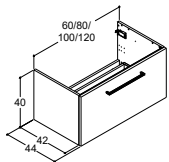

ALLASKAAPIT - SYVYYS 44 CM

ALLASKAAPIT LAATIKOLLA

Väri, sivuosat/etuosat

Satiinivalkoinen / Kiiltävä valkoinen
Mattavalkoinen
Mattaharmaa
Lämmin tammi
Musta kuvio

Tuoteno	Hinta €	Tuoteno	Hinta €	Tuoteno	Hinta €	Tuoteno	Hinta €
P40-1012	422,-	P41-1012	466,-	P42-1012	546,-	P43-1012	588,-
P40-1010	422,-	P41-1010	466,-	P42-1010	546,-	P43-1010	588,-
P40-1003	422,-	P41-1003	466,-	P42-1003	546,-	P43-1003	588,-
P40-1055	422,-	P41-1055	466,-	P42-1055	546,-	P43-1055	588,-
P40-1029	422,-	P41-1029	466,-	P42-1029	546,-	P43-1029	588,-

LISÄVARUSTEET

LED-valaistus laatikkoon

Ladattava, helposti jälkiasennettavissa. (USB-kaapeli sisältyy mukaan)

Tuoteno	Hinta €	Tuoteno	Hinta €	Tuoteno	Hinta €	Tuoteno	Hinta €
190304350	27,-	190304350	27,-	190304350	27,-	190304350	27,-
LED 1W, 4000K, 75lm		LED 1W, 4000K, 75lm		LED 1W, 4000K, 75lm		LED 1W, 4000K, 75lm	

Laatikonjakaja laatikolle

305250016	100,-	305250016	100,-	305250016	100,-	305250016	100,-

Läpiporaus nuppivetimelle. Katso dansani.fi/lapiporaus

KGC	17,-	KGC	17,-	KGC	17,-	KGC	17,-

Läpiporaus lankavetimelle 320 mm. Katso dansani.fi/lapiporaus

BG320C	17,-	BG320C	17,-	BG320C	17,-	BG320C	17,-