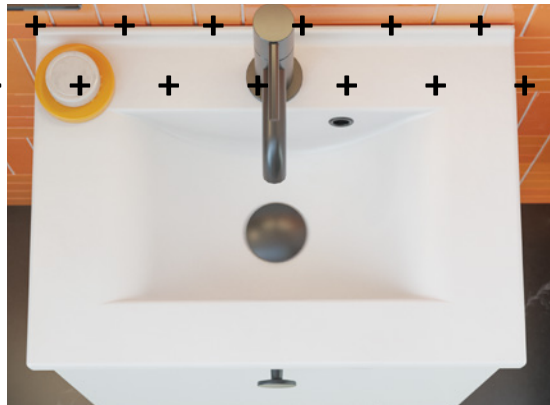

Lisäksi laatikot selviävät niin teinien kuin pikkulastenkin arjesta ja monet toiminnot helpottavat arkea.

04 INSPIRAATIO

12 TUOTEOPAS

30 HINNASTO

40 TUOTETIEDOT

43 VASTUUMME

Bright-valaisimen pyöreä muoto on nykytrendien mukainen. Näppärä yksityiskohta on, että samaa valoa voidaan käyttää sekä peili-, seinä- että riippuvalaisimena.