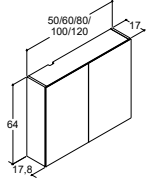

SELECT-PEILIKAAPPI ILMAN VALAISTUSTA (IP44)

Valaisinvaihtoehdot

Väri

Satiinivalkoinen
Mattavalkoinen
Mattaharmaa
Lämmin tammi
Musta kuvio

50 CM		60 CM		80 CM		100 CM		120 CM		120 CM 3 OVEA	
Tuoteno	Hinta €	Tuoteno	Hinta €	Tuoteno	Hinta €	Tuoteno	Hinta €	Tuoteno	Hinta €	Tuoteno	Hinta €
S675-112	422,-	S676-112	467,-	S678-112	528,-	S670-112	586,-	S672-112	626,-	S673-112	699,-
S675-110	422,-	S676-110	467,-	S678-110	528,-	S670-110	586,-	S672-110	626,-	S673-110	699,-
S675-103	422,-	S676-103	467,-	S678-103	528,-	S670-103	586,-	S672-103	626,-	S673-103	699,-
S675-155	422,-	S676-155	467,-	S678-155	528,-	S670-155	586,-	S672-155	626,-	S673-155	699,-
S675-129	422,-	S676-129	467,-	S678-129	528,-	S670-129	586,-	S672-129	626,-	S673-129	699,-
1 ovi, saranat vasemmalla		2 ovea: 30, 30 cm		2 ovea: 40, 40 cm		2 ovea: 50, 50 cm		2 ovea: 60, 60 cm		3 ovea: 40, 40, 40 cm	

Sisältää 1x230V pistorasian kytkimellä

VALAISIMET SELECT-PEILIKAAPPEILLE

Huom! Voidaan asentaa yhteen vain Select -peilien ja -peiliakaappien kanssa

LIBRA (IP44)

Väri

Kromi
Musta

50 CM		60 CM		80 CM		100 CM		120 CM		120 CM 3 OVEA	
Tuoteno	Hinta €	Tuoteno	Hinta €	Tuoteno	Hinta €	Tuoteno	Hinta €	Tuoteno	Hinta €	Tuoteno	Hinta €
190304070	65,-	190304070	65,-	190304071	101,-	190304071	101,-	190304071	101,-	190304071	101,-
190304072	65,-	190304072	65,-	190304073	101,-	190304073	101,-	190304073	101,-	190304073	101,-
Valonlähde: LED 4,5W, 3000K, 394lm		Valonlähde: LED 4,5W, 3000K, 394lm		Valonlähde: LED 9W, 3000K, 1188lm		Valonlähde: LED 9W, 3000K, 1188lm		Valonlähde: LED 9W, 3000K, 1188lm		Valonlähde: LED 9W, 3000K, 1188lm	
30 cm valaisin		30 cm valaisin		60 cm valaisin		60 cm valaisin		60 cm valaisin		60 cm valaisin	

VELA (IP44)

Väri

Kromi

50 CM		60 CM		80 CM		100 CM		120 CM		120 CM 3 OVEA	
Tuoteno	Hinta €	Tuoteno	Hinta €	Tuoteno	Hinta €	Tuoteno	Hinta €	Tuoteno	Hinta €	Tuoteno	Hinta €
190304080	57,-	190304080	57,-	190304080	57,-	190304080	57,-	190304080	57,-	190304080	57,-
Valonlähde: LED 5W, 3000K, 370lm		Valonlähde: LED 5W, 3000K, 370lm		Valonlähde: LED 5W, 3000K, 370lm		Valonlähde: LED 5W, 3000K, 370lm		Valonlähde: LED 5W, 3000K, 370lm		Valonlähde: LED 5W, 3000K, 370lm