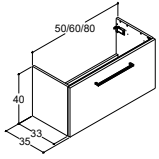

ALLASKAAPIT - SYVYYS 35 CM

ALLASKAAPIT LAATIKOLLA

Väri, sivuosat/etuosat

Satiininvalkoinen /Kiiltävä valkoinen
Mattavalkoinen
Mattaharmaa
Lämmin tammi
Musta kuvio

LISÄVARUSTEET

LED-valaistus laatikkoon

Ladattava, helposti jälkiasennettavissa.
(USB-kaapeli sisältyy mukaan)

Läpiporaus nuppivetimelle. Katso dansani.fi/lapiporaus

Läpiporaus lankavetimelle 320 mm. Katso dansani.fi/lapiporaus