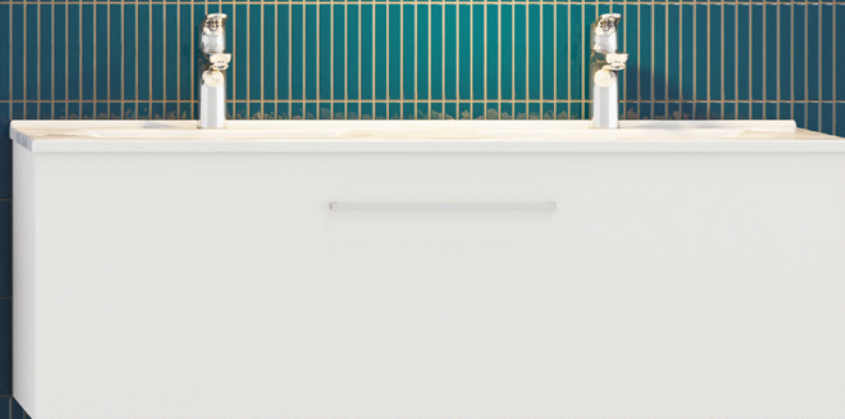

OVET VAI LAATIKOT

SOPIVA
KOKO

Valitse ovet, jos haluat edullisimman ratkaisun ja laatikot, kun haluat että tavarat ovat kätevästi saatavilla. Laatikoida on lisäksi saatavilla eri leveyksinä ja kahtena syvyytenä.

OVET

Edullisin Mido+-ratkaisu sisältää ovet. Se tarjoaa hyvää hyllytilaa ja ovet sulkeutuvat hiljaisesti soft close -mekanisminsa ansiosta. Laatu on yhtä hyvä, kun valitset laatikot - 10 vuoden takuumme ansiosta voit luottaa siihen, että kalusteemme ovat pitkäikäisiä.

LAATIKOIDEN KAUNEUS

Avatessasi laatikon näet sen sisällön yhdellä silmäyksellä. Kätevää, kun tavaroiden on löydettävä helposti ja niillä on aina oma paikkansa toimivissa puulokeroissa. Myös laatikoissa on soft close -mekanismi.

LAATIKKO

1 laatikko - L 60 · 80 · 100 · 120 · 120D cm / S 44 cm / K 40 cm