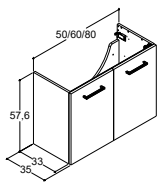

ALLASKAAPIT - SYVYYS 35 CM

ALLASKAAPIT KAHDELLA OVELLA

Väri, sivuosat/etusat

- Satiinivalkoinen / Kiiltävä valkoinen
- Mattavalkoinen
- Mattaharmaa
- Lämmin tammi
- Musta kuvio

50 CM				60 CM		80 CM	
SARANAT VASEMMALLA		SARANAT OIKEALLA		Tuotenumero	Hinta €	Tuotenumero	Hinta €
P01-1212	273,-	P01-1112	273,-	P02-1012	333,-	P03-1012	377,-
P01-1210	273,-	P01-1110	273,-	P02-1010	333,-	P03-1010	377,-
P01-1203	273,-	P01-1103	273,-	P02-1003	333,-	P03-1003	377,-
P01-1255	273,-	P01-1155	273,-	P02-1055	333,-	P03-1055	377,-
P01-1229	273,-	P01-1129	273,-	P02-1029	333,-	P03-1029	377,-
1 ovi		1 ovi		2 ovea		2 ovea	
Tuotenumero	Hinta €	Tuotenumero	Hinta €	Tuotenumero	Hinta €	Tuotenumero	Hinta €
Läpiporaus nuppivetimelle. Katso dansani.fi/lapiporaus	KGT	KGT	17,-	KGT	17,-	KGT	17,-
Läpiporaus lankavetimelle 160 mm. Katso dansani.fi/lapiporaus	BG160T	BG160T	17,-	BG160T	17,-	BG160T	17,-