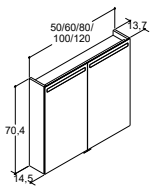

PEILIKAAPIT

TOP-VALAISINPEILIKAAPPI (IP44)

Väri

Satiinivalkoinen
Mattavalkoinen
Mattaharmaa
Lämmin tammi
Musta kuvio
Peilipinta

50 CM		60 CM		80 CM		100 CM		120 CM		120 CM 3 OVEA	
Tuoteno	Hinta €	Tuoteno	Hinta €	Tuoteno	Hinta €	Tuoteno	Hinta €	Tuoteno	Hinta €	Tuoteno	Hinta €
S515-112	587,-	S516-112	738,-	S518-112	856,-	S510-112	915,-	S512-112	1.013,-	S513-112	1.285,-
S515-110	587,-	S516-110	738,-	S518-110	856,-	S510-110	915,-	S512-110	1.013,-	S513-110	1.285,-
S515-103	587,-	S516-103	738,-	S518-103	856,-	S510-103	915,-	S512-103	1.013,-	S513-103	1.285,-
S515-155	587,-	S516-155	738,-	S518-155	856,-	S510-155	915,-	S512-155	1.013,-	S513-155	1.285,-
S515-129	587,-	S516-129	738,-	S518-129	856,-	S510-129	915,-	S512-129	1.013,-	S513-129	1.285,-
S515-147	587,-	S516-147	738,-	S518-147	856,-	S510-147	915,-	S512-147	1.013,-	S513-147	1.285,-
Valonlähde: LED 7,5W, 3150K, 934lm		Valonlähde: LED 9W, 3150K, 1098lm		Valonlähde: LED 11,3W, 3150K, 1448lm		Valonlähde: LED 14,4W, 3150K, 1949lm		Valonlähde: LED 14,5W, 3150K, 1989lm		Valonlähde: LED 14,5W, 3150K, 1989lm	
1 ovi, saranat oikealla		2 ovea: 30, 30 cm		2 ovea: 40, 40 cm		2 ovea: 50, 50 cm		2 ovea: 60, 60 cm		3 ovea: 40, 40, 40 cm	

Sisältää 1x230V pistorasian kytkimellä