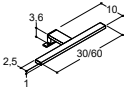

LIBRA (IP44)

Väri

Kromi
Musta

50 CM		60 CM		80 CM		100 CM		120 CM		120 CM 3 OVEA	
Tuoteno	Hinta €	Tuoteno	Hinta €	Tuoteno	Hinta €	Tuoteno	Hinta €	Tuoteno	Hinta €	Tuoteno	Hinta €
190304070	65,-	190304070	65,-	190304071	101,-	190304071	101,-	190304071	101,-	190304071	101,-
190304072	65,-	190304072	65,-	190304073	101,-	190304073	101,-	190304073	101,-	190304073	101,-
Valonlähde: LED 4,5W, 3000K, 394lm		Valonlähde: LED 4,5W, 3000K, 394lm		Valonlähde: LED 9W, 3000K, 1188lm		Valonlähde: LED 9W, 3000K, 1188lm		Valonlähde: LED 9W, 3000K, 1188lm		Valonlähde: LED 9W, 3000K, 1188lm	
30 cm valaisin		30 cm valaisin		60 cm valaisin		60 cm valaisin		60 cm valaisin		60 cm valaisin