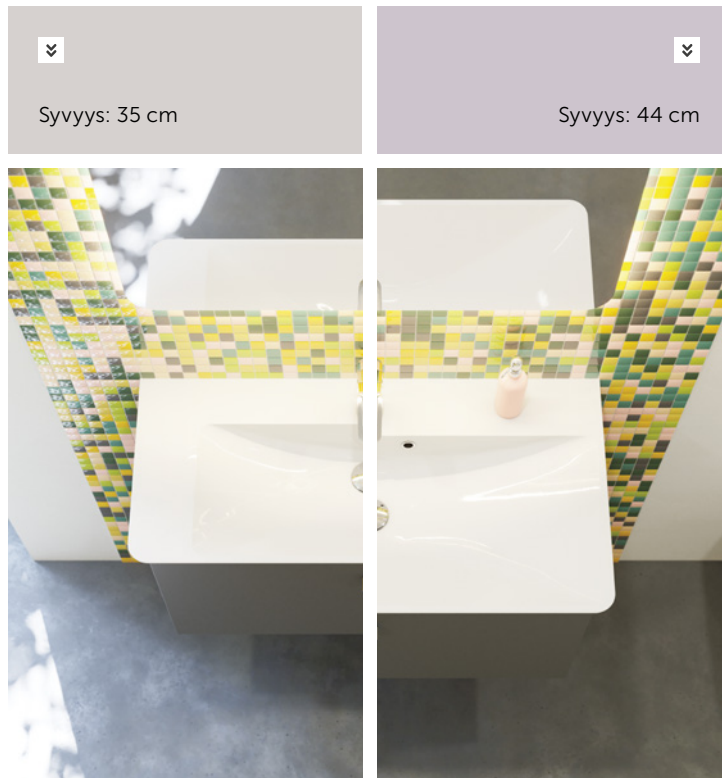

LAATIKOIDEN KAUNEUS

Avatessasi laatikon näet sen sisällön yhdellä silmäyksellä. Kätevää, kun tavaroiden on löydettävä helposti ja niillä on aina oma paikkansa toimivissa puulokeroissa. Myös laatikoissa on soft close -mekanismi.

LAATIKKO

1 laatikko - L 60 · 80 · 100 · 120 · 120D cm / S 44 cm / K 40 cm

VALITSE KAHDESTA

SYVYYDESTÄ

Onko kylpyhuoneesi kapea? Valitse silloin vain 35 cm syvyinen allaskaappi ja sille mahdollisimman paljon leveyttä. Klassinen ja käytännöllinen Lotto posliiniallas tai kuvassa oleva valumarmorinen Marbelique ovat molemmat hyviä valintoja kapeisiin kylpyhuoneisiin.

Syvyys: 35 cm

Syvyys: 44 cm

Onko suuri allas syvemmällä kulholla sinulle tärkeä vai haluatko enemmän laskutilaa altaan tason päälle? Lisätiedotsivulta 14.

80 cm - Mattaharmaa

Marbelique-allas 458,- Tuotenro 538908003 / Allaskaappi 466,- Tuotenro P41-1003 / Pixel-vedin 10,- Tuotenro 189562047 / Glow-peili 468,- Tuotenro 94680