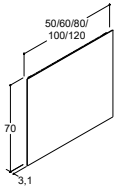

PEILIT - SAATAVILLA LISÄVALAISIMIN

SELECT

50 CM		60 CM		75-80 CM		90-100 CM		120 CM	
Tuotenumero	Hinta €	Tuotenumero	Hinta €	Tuotenumero	Hinta €	Tuotenumero	Hinta €	Tuotenumero	Hinta €
91950-FI1	139,-	91960-FI1	144,-	91980-FI1	153,-	91910-FI1	170,-	91920-FI1	187,-