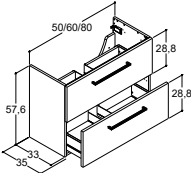

ALLASKAAPIT VIEMÄRÖINTILEIKKAUKSELLA MOLEMMISSA VETOLAATIKOISSA

Väri, sivuosat/etuosat

Satiininvalkoinen /Kiiltävä valkoinen
Mattavalkoinen
Mattaharmaa
Lämmin tammi
Musta kuvio

LISÄVARUSTEET

LED-valaistus laatikkoon

Ladattava, helposti jälkiasennettavissa.
(USB-kaapeli sisältyy mukaan)

Laatikonjakaja ylälaatikkoon

Läpiporaus nuppivetimelle. Katso dansani.fi/lapiporaus

Läpiporaus lankavetimelle 320 mm. Katso dansani.fi/lapiporaus

50 CM		60 CM		80 CM	
Tuotenumero	Hinta €	Tuotenumero	Hinta €	Tuotenumero	Hinta €
P21-1012	403,-	P22-1012	422,-	P23-1012	466,-
P21-1010	403,-	P22-1010	422,-	P23-1010	466,-
P21-1003	403,-	P22-1003	422,-	P23-1003	466,-
P21-1055	403,-	P22-1055	422,-	P23-1055	466,-
P21-1029	403,-	P22-1029	422,-	P23-1029	466,-
Tuotenumero	Hinta €	Tuotenumero	Hinta €	Tuotenumero	Hinta €
190304350	27,-	190304350	27,-	190304350	27,-
LED 1W, 4000K, 75lm		LED 1W, 4000K, 75lm		LED 1W, 4000K, 75lm	
KGC	17,-	KGC	17,-	KGC	17,-
BG320C	17,-	BG320C	17,-	BG320C	17,-

Tuotenumero	Hinta €	Tuotenumero	Hinta €	Tuotenumero	Hinta €
P04-1012	589,-	P05-1012	620,-	P06-1012	685,-
P04-1010	589,-	P05-1010	620,-	P06-1010	685,-
P04-1003	589,-	P05-1003	620,-	P06-1003	685,-
P04-1055	589,-	P05-1055	620,-	P06-1055	685,-
P04-1029	589,-	P05-1029	620,-	P06-1029	685,-

Tuotenumero	Hinta €	Tuotenumero	Hinta €	Tuotenumero	Hinta €
P24-1012	589,-	P25-1012	620,-	P26-1012	685,-
P24-1010	589,-	P25-1010	620,-	P26-1010	685,-
P24-1003	589,-	P25-1003	620,-	P26-1003	685,-
P24-1055	589,-	P25-1055	620,-	P26-1055	685,-
P24-1029	589,-	P25-1029	620,-	P26-1029	685,-

Tuotenumero	Hinta €	Tuotenumero	Hinta €	Tuotenumero	Hinta €
190304350	27,-	190304350	27,-	190304350	27,-
LED 1W, 4000K, 75lm		LED 1W, 4000K, 75lm		LED 1W, 4000K, 75lm	
MSI5035	67,-	MSI6035	81,-	MSI8035	161,-
KGC	17,-	KGC	17,-	KGC	17,-
BG320C	17,-	BG320C	17,-	BG320C	17,-