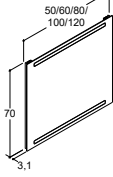

PEILIT VALOLLA

REPEAT (IP44)

Vain seinäkytkimelle
Seinäkytkimelle ja liiketunnistimelle

50 CM		60 CM		75-80 CM		90-100 CM		120 CM	
Tuoteno	Hinta €	Tuoteno	Hinta €	Tuoteno	Hinta €	Tuoteno	Hinta €	Tuoteno	Hinta €
91351	260,-	91361	310,-	91381	368,-	91301	452,-	91321	518,-
91350	289,-	91360	343,-	91380	408,-	91300	501,-	91320	576,-
Valonlähde: LED 2x4,5W, 3150K, 2x555lm		Valonlähde: LED 2x5,3W, 3150K, 2x632lm		Valonlähde: LED 2x6,8W, 3150K, 2x872lm		Valonlähde: LED 2x8,9W, 3150K, 2x1076lm		Valonlähde: LED 2x10,9W, 3150K, 2x1304lm	
Tuoteno	Hinta €	Tuoteno	Hinta €	Tuoteno	Hinta €	Tuoteno	Hinta €	Tuoteno	Hinta €
Lisävarusteet									
Lämmityselementti 30W	NV-3737 61,-	NV-3051 61,-	NV-3051 61,-	NV-3051 61,-	NV-3051 61,-	NV-3051 61,-	NV-3051 61,-	NV-3051 61,-	NV-3051 61,-