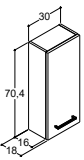

YLÄKAAPIIT

YLÄKAAPIIT, 3 LASIHYLLYÄ

Väri, sivuosat/etuosat

Satiinivalkoinen / Kiiltävä valkoinen
Mattavalkoinen
Mattaharmaa
Lämmin tammi
Musta kuvio

Tuotenumero	Hinta €	Tuotenumero	Hinta €	Tuotenumero	Hinta €	Tuotenumero	Hinta €
P27-1212	246,-	P27-1112	246,-	-	-	-	-
P27-1210	246,-	P27-1110	246,-	-	-	-	-
P27-1203	246,-	P27-1103	246,-	-	-	-	-
P27-1255	246,-	P27-1155	246,-	-	-	-	-
P27-1229	246,-	P27-1129	246,-	-	-	-	-

LISÄVARUSTEET

Läpiporaus nuppivetimelle. Katso dansani.fi/lapiporaus

KGB	17,-	KGB	17,-	KGB	17,-	KGB	17,-

Läpiporaus lankavetimelle 160 mm.
Katso dansani.fi/lapiporaus

BG160B	17,-	BG160B	17,-	BG160B	17,-	BG160B	17,-