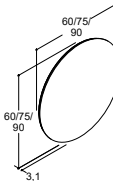

CORONA (IP44)

LISÄVARUSTEET
Lämmityselementti 30W

Tuoteno	Hinta €	Tuoteno	Hinta €	Tuoteno	Hinta €	Tuoteno	Hinta €	Tuoteno	Hinta €
-	-	94260	412,-	94270	470,-	94290	525,-	-	-
		Valonlähde: LED 15W, 3150K, 1431lm		Valonlähde: LED 20W, 3150K, 2112lm		Valonlähde: LED 24W, 3150K, 2565lm			
Tuoteno	Hinta €	Tuoteno	Hinta €	Tuoteno	Hinta €	Tuoteno	Hinta €	Tuoteno	Hinta €
Lisävarusteet									
Lämmityselementti 30W	-	-	-	NV-3737 61,-	NV-3351 61,-	NV-3351 61,-	NV-3351 61,-	-	-