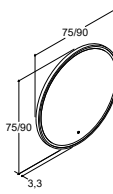

SHINE VIRTAKYTKIMELLÄ JA HIMMENNYKSELLÄ (IP44)

Väri
Musta

LISÄVARUSTEET
Lämmityselementti 30W

Tuoteno	Hinta €	Tuoteno	Hinta €	Tuoteno	Hinta €	Tuoteno	Hinta €	Tuoteno	Hinta €
-	-	-	-	94770	522,-	94790	584,-	-	-
				Valonlähde: LED 21W, 3150K, 2602lm		Valonlähde: LED 25W, 3150K, 3083lm			
Tuoteno	Hinta €	Tuoteno	Hinta €	Tuoteno	Hinta €	Tuoteno	Hinta €	Tuoteno	Hinta €
Lisävarusteet									
Lämmityselementti 30W	-	-	-	NV-3737 61,-	NV-3351 61,-	NV-3351 61,-	NV-3351 61,-	-	-