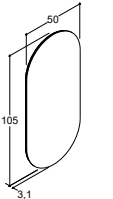

CORONA OVAL VIRTAKYTKIMELLÄ (IP44)

LISÄVARUSTEET
Lämmityselementti 30W

Tuoteno	Hinta €	Tuoteno	Hinta €	Tuoteno	Hinta €	Tuoteno	Hinta €	Tuoteno	Hinta €
94250	470,-	-	-	-	-	-	-	-	-
Valonlähde: LED 20W, 3150K, 2291lm									
Tuoteno	Hinta €	Tuoteno	Hinta €	Tuoteno	Hinta €	Tuoteno	Hinta €	Tuoteno	Hinta €
Lisävarusteet									
Lämmityselementti 30W	NV-3351 61,-	-	-	-	-	-	-	-	-