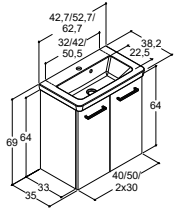

GOOD

PIENI ALLAS - SYVYYS 36 CM

MINI LARGHETTO JA ALLASKAAPPI

Väri

Mattavalkoinen

40 CM				50 CM				60 CM	
SARANAT VASEMMALLA		SARANAT OIKEALLA		SARANAT VASEMMALLA		SARANAT OIKEALLA		Tuotenro	Hinta €
Tuotenro	Hinta €	Tuotenro	Hinta €	Tuotenro	Hinta €	Tuotenro	Hinta €	Tuotenro	Hinta €
GB-8210	624,-	GB-8110	624,-	GB-8410	679,-	GB-8310	679,-	GB-8510	819,-
Mittatoleranssi -5/+6,3 mm		Mittatoleranssi -5/+6,3 mm		Mittatoleranssi -5/+6,3 mm		Mittatoleranssi -5/+6,3 mm		Mittatoleranssi -5/+6,3 mm	
1 ovi		1 ovi		1 ovi		1 ovi		2 ovea	

MINI AMBER JA ALLASKAAPPI