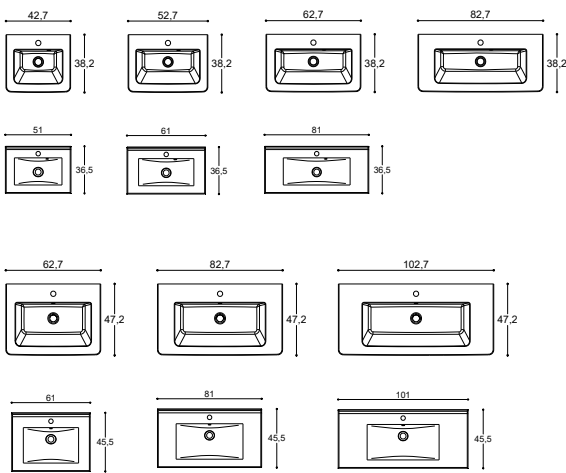

BEST

GOOD

Mattavalkoinen

ALLASKAAPPI

- Posliiniallas
- Ovi (ovet)
- Vedin

PEILI/PEILIKAAPPI

- Kaksipuolinen peiliovi/-ovet
- Kirkkaat lasihyllyt, säädettävät
- Pistorasia
- LED-valaisin

KORKEA KAAPPI