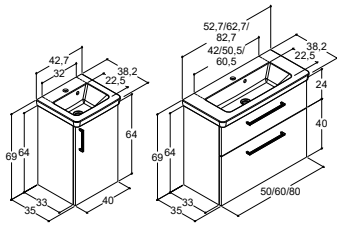

BEST

PIENI ALLAS - SYVYYS 36 CM

MINI LARGHETTO JA ALLASKAAPPI, YKSI OVI TAI KAKSI LAATIKKOA

Väri

- Mattavalkoinen/lakattu
- Luonnontammi
- Musta tammi

40 CM		50 CM		60 CM		80 CM	
Tuotenumero	Hinta €	Tuotenumero	Hinta €	Tuotenumero	Hinta €	Tuotenumero	Hinta €
BES-0110	725,-	BES-0210	1.240,-	BES-0310	1.435,-	BES-0410	1.720,-
BES-0149	725,-	BES-0249	1.240,-	BES-0349	1.435,-	BES-0449	1.720,-
BES-0150	725,-	BES-0250	1.240,-	BES-0350	1.435,-	BES-0450	1.720,-
Mittatoleranssi -5/+6,3 mm		Mittatoleranssi -5/+6,3 mm		Mittatoleranssi -5/+6,3 mm		Mittatoleranssi 5/+8,3 mm	
1 ovi							

MINI MINORE JA ALLASKAAPPI, YKSI OVI TAI KAKSI LAATIKKOA