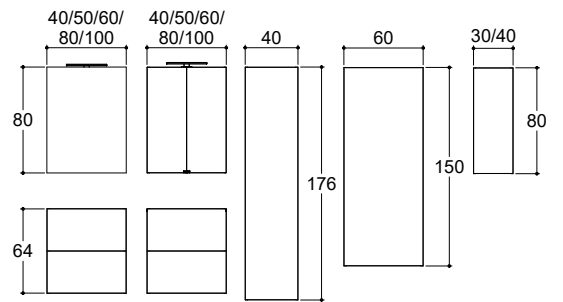

KOLME KYLPYHUONEKALUSTEIDEN SARJAA

TANSKALAISTA MUOTOILUA

06 GOOD

12 BETTER

18 BEST

24 TUOTETIEDOT

GOOD

BETTER