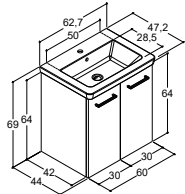

SUURI ALLAS - SYVYYS 45 CM

LARGHETTO JA ALLASKAAPPI

Väri

Mattavalkoinen

Tuotenro	Hinta €	Tuotenro	Hinta €	Tuotenro	Hinta €	Tuotenro	Hinta €	Tuotenro	Hinta €
-	-	-	-	-	-	-	-	GB-8610	929,-
Mittatoleranssi -5/+6,3 mm		Mittatoleranssi -5/+6,3 mm		Mittatoleranssi -5/+6,3 mm		Mittatoleranssi -5/+6,3 mm		Mittatoleranssi -5/+6,3 mm	
1 ovi		1 ovi		1 ovi		1 ovi		2 ovea	