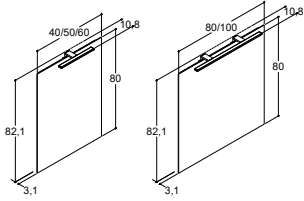

BETTER

PEILIT

LIBRA LED-VALAISIN, KROMI, 230 V

40 CM		50 CM		60 CM		80 CM		100 CM	
Tuotenumero	Hinta €	Tuotenumero	Hinta €	Tuotenumero	Hinta €	Tuotenumero	Hinta €	Tuotenumero	Hinta €
GBS-93840	200,-	GBS-93850	205,-	GBS-93860	212,-	GBS-93880	257,-	GBS-93810	273,-

PEILIKAAPIT

YKSI OVI JA LIBRA LED-VALAISIN, KROMI, 230 V