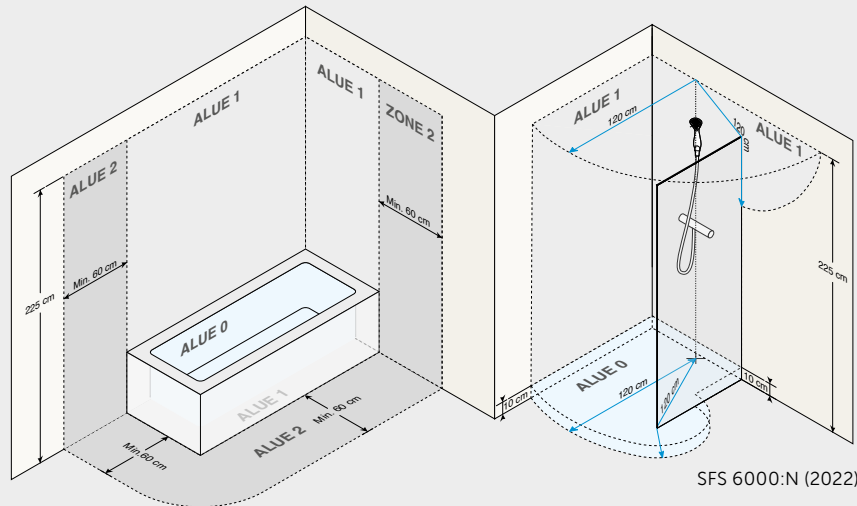

DANSANI ON TURVALLINEN VALINTA

Kylpyhuoneeseen tuleville sähköasennuksille on asetettu tiukat vaatimukset, sillä sähköä johtava vesi voi aiheuttaa suuria vahinkoja. Kylpyhuoneeseen sijoitettavat sähköiset elementit (pistorasiat ja valaisimet) edellyttävät IP-luokitusta. IP-luokitus on kansainvälinen standardi, joka kertoo, miten laite kestää vettä ja muita vierasaineita. Ensimmäinen numero määrittelee laitteen suojauksen pölyä ja toinen vettä vastaan.

Välitämme turvallisuudestasi. Siksi olemme koonneet kaikki kalusteiden sähköiset osat niin, että kalusteiden asennus sujuu turvallisesti. Haluamme myös varmistaa, että voit hyödyntää kylpyhuoneesi tilan haluamallasi tavalla. Laaja valikoima IP44-hyväksytyjä tuotteita takaa muun muassa kaappitilan maksimaalisen hyödyntämisen.

Seuraavissa kuvissa näytetään, miten sähköisiä osia sisältävät kalusteet voidaan sijoittaa kylpyhuoneissa, joissa on amme tai suihkuallas. Muista kuitenkin aina varmistaa, että kalusteet on suojattu suihkusta roiskuvalla vedellä, niin välttyt kosteusvaurioilta. Katso lisätietoa kohdasta "Huolto" osoitteessa www.dansani.fi.

1. **Zone 0:** Kylpyhuoneen kostein osa eli ammeen tai suihkuallaan sisäinen osa. Alueella sähköisillä asennuksilla on korkeat vaatimukset. Käytä aina ammattilaista.
2. **Zone 1:** Kylpyammeen tai suihkuallaan yläreunasta lattiatasosta mitattuna 2,25 m korkeuteen pystysuorilla pinnoilla. Alueelle ei saa sijoittaa sähköisiä osia sisältäviä peilejä tai kalusteita.
3. **Zone 2:** Rajoitettu alue, joka kattaa vaakatasossa 60 cm alueen kylpyammeen tai suihkuallaan ympärillä sekä siinä lattiatasosta mitattuna 2,25 m korkeuteen ylettyvät pystysuorat pinnat. Alueella vaaditaan vähintään IP44-luokitusta ja siellä ei saa olla 230V-liitäntää. Dansanilla on useita IP44-hyväksytyjä peilejä, jotka voi sijoittaa kaikkialle alueella 2. Mikäli IP44 luokitellussa tuotteessa on pistorasia, on pistorasian oltava alueen 2 ulkopuolella vaikka muu osa IP44 luokitellusta tuotteesta voi olla alueella 2.

KOSTEUDENKESTÄVYYS

Tanska on yhteistyössä Suomen, Ruotsin ja Norjan kanssa laatinut standardin DS 2175 kalusteiden reunojen vedenkestävyydelle. Se on identtinen Ruotsin standardin SS 83 91 20 kanssa. Standardi emuloi veden vaikutusta kylpyhuone- ja keittiökalusteiden reunoihin ja etuosiin. Olemme päättäneet, että haluamme ylittää tämän standardin. Allaskaapeissa ja sen ABS-reunoissa on PU-liimaus, jonka suojaustaso on optimaalinen. Testituloksemme ylittävät standardin kolminkertaisesti.

Samaa menetelmää käytetään myös muihin kriittisiin komponentteihin, kuten peili- ja kaappien pohjaosiin.