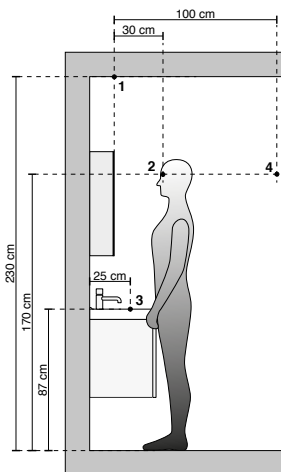

VALOMITTAUKSET		1. KATTO Epäsuora valo	2. SILMÄNKORKEUS Valo kasvoihin	3. PÖYTÄTASO Työvalo	4. HUONE Yleisvalaistus
GOOD / BETTER					
1	Peili ja Libra	4	652	175	11
2	Peilikaappi ja Libra	8	963	346	40
BEST					
1	Peili ja 2 x Jupiter	13	340	133	18
2	Peilikaappi ja 2 x Jupiter	10	298	110	13

Lisätietoa valonmittauksesta osoitteessa www.dansani.fi. Sieltä löydät tietoa esim. peilikaapin valonmittauksista.

VALONMITTAUKSEN MÄÄREITÄ

Watt (W)	Tehon mittayksikkö	Libra-LED-valaisin 4,5W – Jupiter-LED-valaisin 6W – allasvalo LED 2,4-4,7W
Kelvin (K)	Valon lämpötilan mittayksikkö	Libra-LED-valaisin on 3000K, kun taas Jupiteria voi säätää portaattomasti 2100-6500K
Lux (lx)	Valonvoimakkuuden mittayksikkö	Valonvoimakkuuden mittayksikkö. Ilmoitamme vertailun vuoksi kaikkien 60 cm peilien ja peilikaappien todelliset mittaustulokset
Lumen (lm)	Valovirran yksikkö	Melko teoreettinen arvo, koska se ei huomioi sitä, kuinka valon/valaisimen muotoilu ja varjostimet rajoittavat valoa
Ra	Värin toistoindeksin mittayksikkö	Ilmaisee valaisimen kyvyn toistaa todellisia värejä – Dansanilla alin Ra-arvo on 90