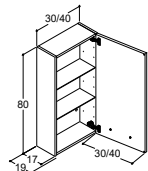

KAAPIT - SYVYYS 19 CM

YKSI OVI

Väri
Mattavalkoinen
Luonnontammi
Musta tammi

Tuotenumero	Hinta €	Tuotenumero	Hinta €	Tuotenumero	Hinta €	Tuotenumero	Hinta €
BE07-1210	298,-	BE07-1110	298,-	BE08-1210	361,-	BE08-1110	361,-
BE07-1249	298,-	BE07-1149	298,-	BE08-1249	361,-	BE08-1149	361,-
BE07-1250	298,-	BE07-1150	298,-	BE08-1250	361,-	BE08-1150	361,-