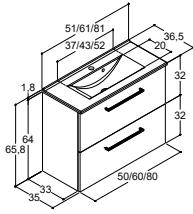

Väri
Mattavalkoinen
Luonnontammi
Musta tammi

	Tuoteno	Hinta €	Tuoteno	Hinta €	Tuoteno	Hinta €	Tuoteno	Hinta €	Tuoteno	Hinta €
	-	-	-	-	GB-4110	811,-	GB-4210	881,-	GB-4310	973,-
	-	-	-	-	GB-4149	811,-	GB-4249	881,-	GB-4349	973,-
	-	-	-	-	GB-4150	811,-	GB-4250	881,-	GB-4350	973,-
					<i>Mittatoleranssi -5/+5 mm</i>		<i>Mittatoleranssi -5/+6 mm</i>		<i>Mittatoleranssi -5/+8 mm</i>	

SUURI ALLAS - SYVYYS 45 CM

LARGHETTO JA ALLASKAAPPI, KAKSI LAATIKKOA