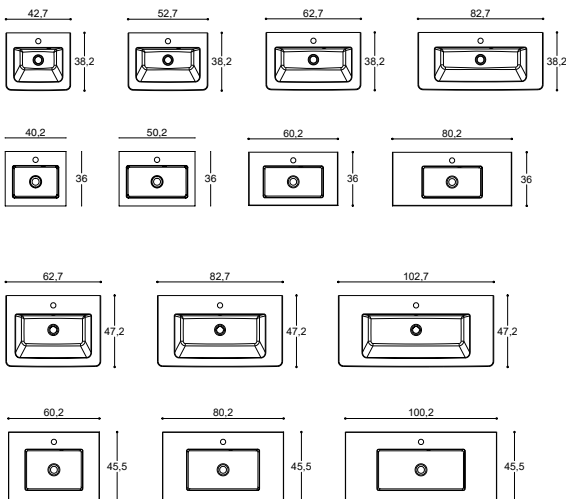

BEST

GOOD

Mattavalkoinen

ALLASKAAPPI

- Posliiniallas
- Ovi (ovet)
- Vedin

PEILI/PEILIKAAPPI

- Kaksipuolinen peiliovi/-ovet
- Kirkkaat lasihyllyt, säädettävät
- Pistorasia
- LED-valaisin

KORKEA KAAPPI