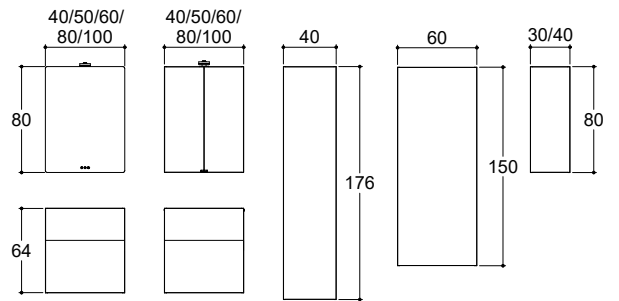

BEST

GOOD

Mattavalkoinen

ALLASKAAPPI

- Posliiniallas
- Ovi (ovet)
- Vedin

PEILI/PEILIKAAPPI

- Kaksipuolinen peiliovi/-ovet
- Kirkkaat lasihyllyt, säädettävät
- Pistorasia
- LED-valaisin

KORKEA KAAPPI