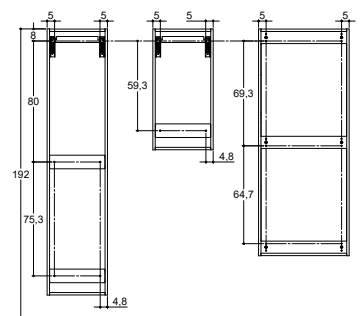

KORKEAT KAAPIT	GOOD	BETTER	BEST
Pääty	16 mm:n lastulevy, kaksipuolinen melamiinipäällys, yhteensopiva 0,8 mm:n ABS-saumaus ja PU-liimaus		16 mm:n lastulevy, kaksipuolinen melamiinipäällys, yhteensopiva 0,8 mm:n ABS-saumaus ja PU-liimaus. Mattavalkoinen ja värillinen vaihtoehto sekä kosteutta kestävä kaksikomponenttivii-meistely
Etuosa	19 mm:n lastulevy, kaksipuolinen melamiinipäällys, yhteensopiva 0,8 mm:n ABS-saumaus ja PU-liimaus		19 mm:n lastulevy, kaksipuolinen melamiinipäällys, yhteensopiva 0,8 mm:n ABS-saumaus ja PU-liimaus. Mattavalkoinen ja värillinen vaihtoehto sekä kosteutta kestävä kaksikomponenttivii-meistely
Ylä-/alaosa	16 mm:n lastulevy, kaksipuolinen melamiinipäällys, yhteensopiva 0,8 mm:n ABS-saumaus ja PU-liimaus		
Saranat	4 x Grand star -saranat, soft close -toiminto		4 x Blum-saranat, soft close -toiminto
Hyllyt	2 x 4 mm:n lasihyllyt ja 1 x 16 mm kiinteä lastulevyhylly		2 x 4 mm:n savulasihyllyt ja 1 x 16 mm:n kiinteä lastulevyhylly
Teräslankakorit/ pyykkipussit	2 x teräslankakorit		2 x pyykkipussit
Vetimet/Push open	Base-vedin kromi 170 mm (160 c-c)		Base-vedin kromi 170 mm (160 c-c) kromi/ Push open-toiminto saatavilla lisävarusteena (ei soft close -toimintoa)