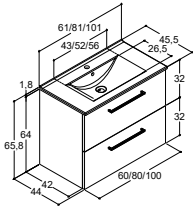

Väri
Mattavalkoinen
Luonnontammi
Musta tammi

	Tuoteno	Hinta €	Tuoteno	Hinta €	Tuoteno	Hinta €	Tuoteno	Hinta €	Tuoteno	Hinta €
	-	-	-	-	-	-	GB-4410	958,-	GB-4510	1.074,-
	-	-	-	-	-	-	GB-4449	958,-	GB-4549	1.074,-
	-	-	-	-	-	-	GB-4450	958,-	GB-4550	1.074,-
							<i>Mittatoleranssi -5/+6 mm</i>		<i>Mittatoleranssi -5/+8 mm</i>	<i>Mittatoleranssi -5/+10 mm</i>