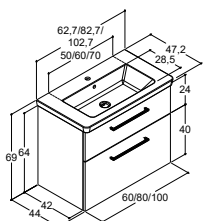

SUURI ALLAS - SYVYYS 45 CM

LARGHETTO JA ALLASKAAPPI, KAKSI LAATIKKOA