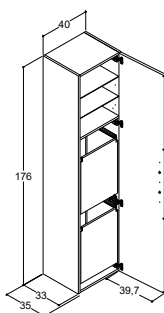

Väri
Mattavalkoinen
Luonnontammi
Musta tammi

Tuotenumero	Hinta €	Tuotenumero	Hinta €	Tuotenumero	Hinta €	Tuotenumero	Hinta €	Tuotenumero	Hinta €
-	-	-	-	BE09-1110	861,-	BE09-1210	861,-	-	-
-	-	-	-	BE09-1149	861,-	BE09-1249	861,-	-	-
-	-	-	-	BE09-1150	861,-	BE09-1250	861,-	-	-