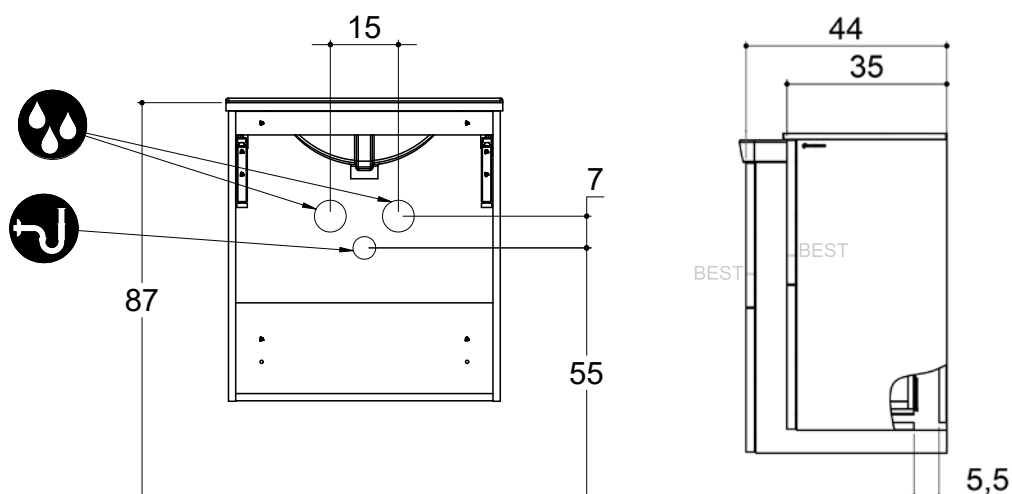

DANSANI PRO

ASENNUSMITAT JA TEKNISET TIEDOT

Lisätietoja asennuksesta ja seinävahvistuksesta on osoitteessa www.dansani.fi kunkin tuotteen alla.

ALTAAT	MINI LARGHETTO LARGHETTO	MINI AMBER AMBER	MINI MINORE MINORE
Materiaali	Posliini	Posliini	Solid surface
Leveystoleranssit	-5 mm/+10 mm	-5 mm/+10 mm	-0 mm/+3 mm
Ylivuotoaukko	Kyllä	Kyllä	Kyllä