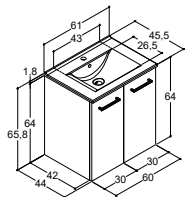

Väri

Mattavalkoinen

Tuotenro	Hinta €	Tuotenro	Hinta €	Tuotenro	Hinta €	Tuotenro	Hinta €	Tuotenro	Hinta €
-	-	-	-	-	-	-	-	GB-2610	675,-
Mittatoleranssi -5/+6 mm		Mittatoleranssi -5/+6 mm		Mittatoleranssi -5/+6 mm		Mittatoleranssi -5/+6 mm		Mittatoleranssi -5/+6 mm	
1 ovi		1 ovi		1 ovi		1 ovi		2 ovea