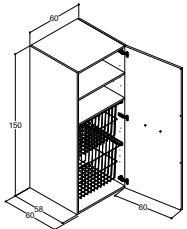

KORKEAT KAAPIT

SYVYYS 60 CM SIS. HYLLYT JA PYYKKIKORIT

Väri
Mattavalkoinen
Luonnontammi
Musta tammi

30 CM		40 CM		60 CM					
SARANAT VASEMMALLA		SARANAT OIKEALLA		SARANAT VASEMMALLA		SARANAT OIKEALLA			
Tuotenumero	Hinta €	Tuotenumero	Hinta €	Tuotenumero	Hinta €	Tuotenumero	Hinta €	Tuotenumero	Hinta €
-	-	-	-	-	-	-	-	HBE002-G1010	1.253,-
-	-	-	-	-	-	-	-	HBE002-G4949	1.253,-
-	-	-	-	-	-	-	-	HBE002-G5050	1.253,-

SYVYYS 35 CM SIS. HYLLYT JA PYYKKIPUSSIT