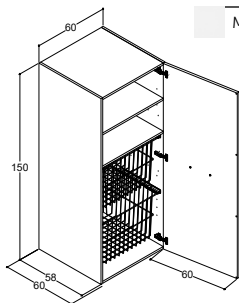

KORKEAT KAAPIT

SYVYYS 60 CM SIS. HYLLYT JA PYYKKIKORIT

Väri	Tuotenumero	Hinta €	Tuotenumero	Hinta €	Tuotenumero	Hinta €
Mattavalkoinen	-	-	-	-	GB000131	784,-

SYVYYS 35 CM SIS. HYLLYT JA PYYKKIKORIT