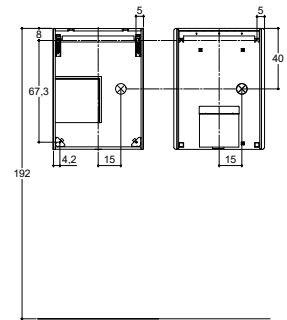

PEILIT	GOOD	BETTER	BEST
Peililasi	4 mm		4 mm:n pehmeästi kaarretut kulmat
Valaisin	 Libra 30 cm LED, 4,5W, 3000K, 394 lm Libra 60 cm LED, 9W, 3000K, 1188 lm		 Jupiter LED, 5,6W, 2100-6500K, 679 lm Yksi valaisin 40/50 cm kalusteeseen ja kaksi valaisinta 60/80/100 cm kalusteeseen
Valokytkin / Valonsäädin	Ei		Kyllä, 2100-6500K, himmennys ja muistitoiminto
IP-luokka	IP44