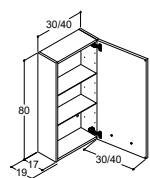

Väri	30 CM		40 CM					
	Tuotenumero	Hinta €	Tuotenumero	Hinta €				
Mattavalkoinen	GB000151	267,-	GB000141	267,-	GB000171	323,-	GB000161	323,-
Luonnontammi	GB490151	267,-	GB490141	267,-	GB490171	323,-	GB490161	323,-
Musta tammi	GB500151	267,-	GB500141	267,-	GB500171	323,-	GB500161	323,-