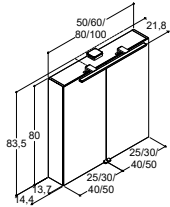

Väri	Tuotenumero	Hinta €	Tuotenumero	Hinta €	Tuotenumero	Hinta €	Tuotenumero	Hinta €	Tuotenumero	Hinta €
Mattavalkoinen	-	-	GBSP-785200-FI	551,-	GBSP-786000-FI	559,-	GBSP-788000-FI	695,-	GBSP-780000-FI	774,-
Luonnontammi	-	-	GBSP-785249-FI	551,-	GBSP-786049-FI	559,-	GBSP-788049-FI	695,-	GBSP-780049-FI	774,-
Musta tammi	-	-	GBSP-785250-FI	551,-	GBSP-786050-FI	559,-	GBSP-788050-FI	695,-	GBSP-780050-FI	774,-

KORKEAT KAAPIT

SYVYYS 60 CM SIS. HYLLYT JA PYYKKIKORIT