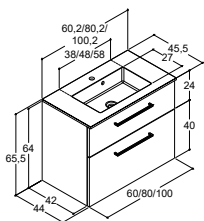

MINORE JA ALLASKAAPPI, KAKSI LAATIKKOA