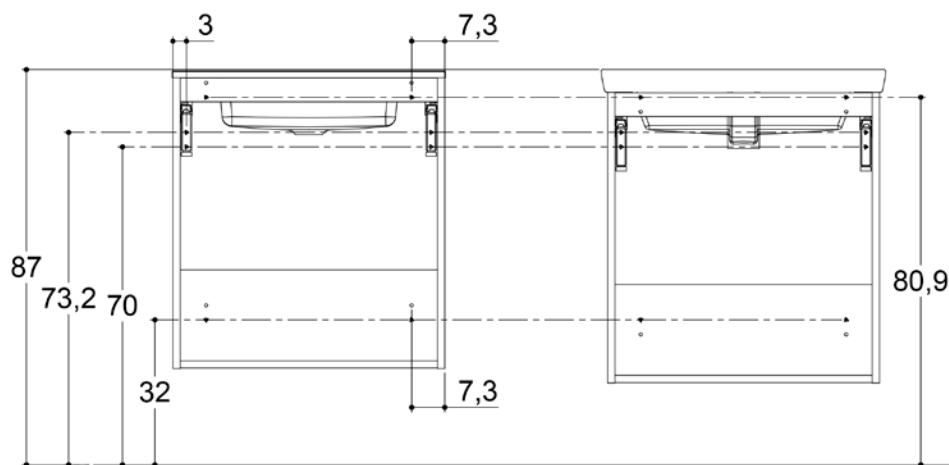

ALLASKAAPIT	GOOD	BETTER	BEST
Pääty	16 mm:n lastulevy, kaksipuolinen melamiinipäälys, yhteensopiva 0,8 mm:n ABS-reuna ja PU-liimaus		16 mm:n lastulevy, kaksipuolinen melamiinipäälys, yhteensopiva 0,8 mm:n ABS-reuna ja PU-liimaus. Mattavalkoinen ja värillinen vaihtoehto sekä kosteutta kestävä kaksikomponenttiviimeistely
Etuosa	18 mm MDF valkoisella R-PET kalvolla (kierrätys polyeteeni).	18 mm MDF valkoisella R-PET kalvolla (kierrätys polyeteeni). Muut värit 19 mm lastulevy molemmin puolin pinnoitetulla melamiinikalvolla ja samansävyisellä 0,8 mm ABS-kulmanauhalla sekä PU-liimalla.	19 mm:n lastulevy, kaksipuolinen melamiinipäälys, yhteensopiva 0,8 mm:n ABS-reuna ja PU-liimaus. Mattavalkoinen, kosteutta kestäväällä kaksikomponenttipinnalla.
Runko ja laatikon liukukiskot	-	13 mm lastulevyrunko. Etuosa valkoinen R-PET (polyeteeni) kalvo tai melamiinipinnoitettu. Pohjalevy 12 mm molemmin puolin pinnoitettu lastulevy. GRASS Dynapro metalliset liukukiskot täysimittaisella avauksella. Soft close -toiminto ja säätömahdollisuus kolmeen suuntaan.	Pohjalevy 16 mm:n ja takalevy 12 mm:n melamiinipäälystettyä lastulevyä kummaltakin puolelta, metalliset GRASS Dynapro -liukukiskot ja täysin avautuvat sivut, soft close -toiminto ja säätömahdollisuus kolmeen suuntaan.
Hylly	Melamiini 16 mm:n lastulevyllä, 0,8 mm ABS-reunat ja PU-liima		
Pohja	Melamiini 16 mm:n lastulevyllä, 0,8 mm ABS-reunat ja PU-liima		
Vedin / Push open	Base-vedin kromi 170 mm (160 c-c) ja 330 mm (320 c-c)	Base-vedin kromi 170 mm (160 c-c) ja 330 mm (320 c-c)	Base-vedin kromi 170 mm (160 c-c) ja 330 mm (320 c-c)
Sisävalaistus	Ei	Ei	Kyllä, lisävarusteena paristo-LED