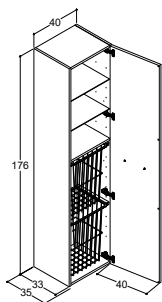

Väri	Tuotenumero	Hinta €	Tuotenumero	Hinta €	Tuotenumero	Hinta €
Mattavalkoinen	GB000121	735,-	-	-	-	-

KAAPIT - SYVYYS 19 CM

YKSI OVI