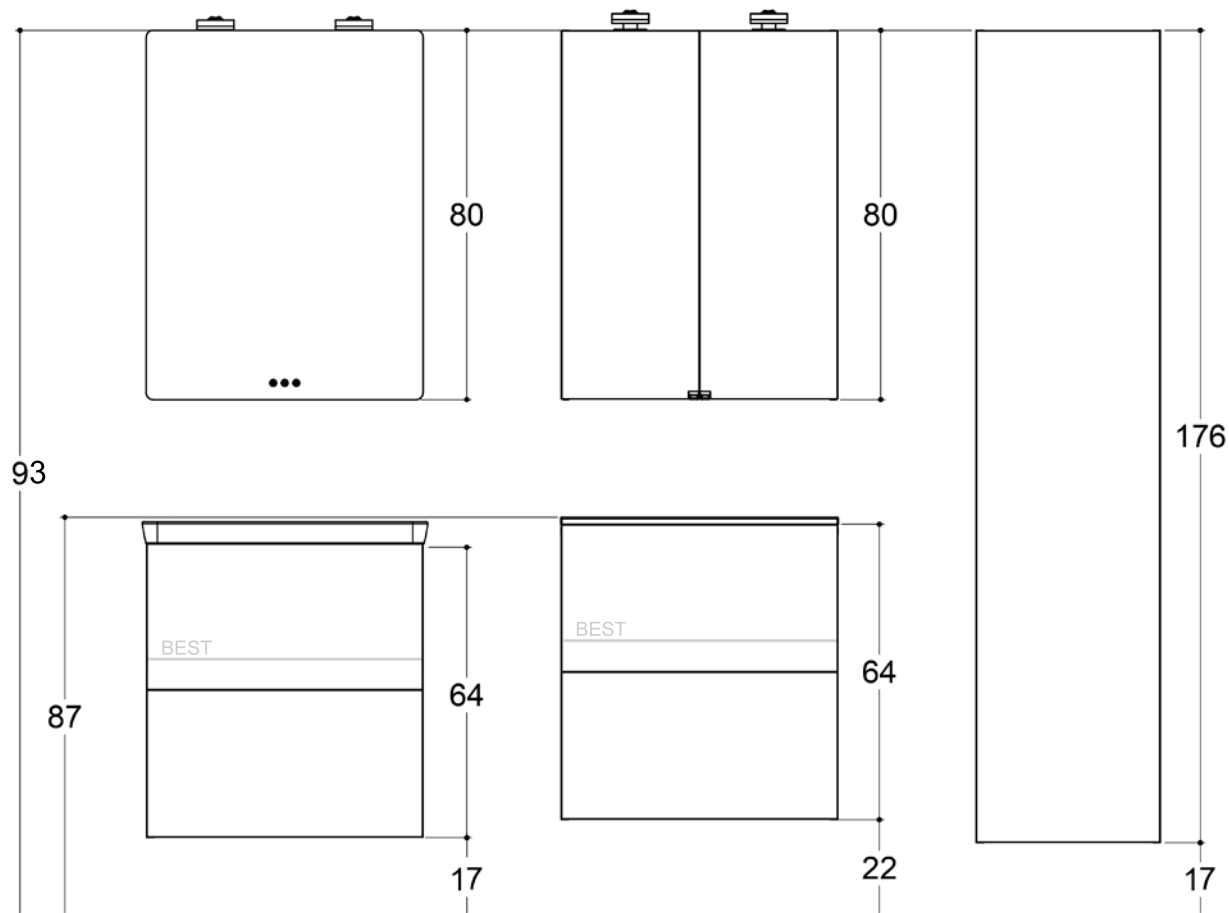

ASENNUSMITAT JA TEKNISET TIEDOT

Lisätietoja asennuksesta ja seinävahvistuksesta on osoitteessa www.dansani.fi kunkin tuotteen alla.