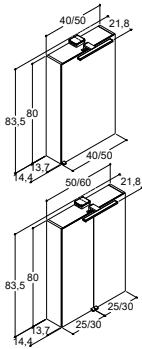

GOOD

PEILIT

LIBRA LED-VALAISIN, KROMI, 230 V

40 CM		50 CM		60 CM	
Tuotenumero	Hinta €	Tuotenumero	Hinta €	Tuotenumero	Hinta €
GBS-93840	200,-	GBS-93850	205,-	GBS-93860	212,-

PEILIKAAPIT

YKSI TAI KAKSI OVEA JA LIBRA LED-VALAISIN, KROMI, 230 V