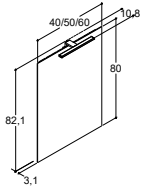

GOOD

PEILIT

LIBRA LED-VALAISIN, KROMI, 230 V