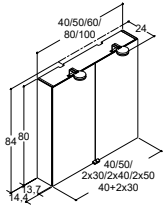

PEILIKAAPIT VALAISTUKSEN OHJAUKSELLA

YKSI, KAKSI TAI KOLME OVEA JA JUPITER LED-VALAISIN, KROMI, 12V

Ovi	Tuotenumero	Hinta €	Tuotenumero	Hinta €	Tuotenumero	Hinta €	Tuotenumero	Hinta €	Tuotenumero	Hinta €
1	BESP-794047-E	788,-	BESP-795047-E	814,-	-	-	-	-	-	-
2	-	-	-	-	BESP-796047-E	981,-	BESP-798047-E	1.116,-	BESP-790047-E	1.179,-
3	-	-	-	-	-	-	-	-	BESP-791047-E	1.362,-
1 valaisin			1 valaisin		2 valaisinta		2 valaisinta		2 valaisinta	

Pistorasia ja valaistuksen ohjaus ohjauksena asennettuna vasemmalle:
Lisää kirjain L tuotenumeron jälkeen (BESP-79XXXX-EL)

LISÄVARUSTEET

2 säilytyslokerikot ja joustavat laatikonjakajat

Tuotenumero	Hinta €	Tuotenumero	Hinta €	Tuotenumero	Hinta €	Tuotenumero	Hinta €	Tuotenumero	Hinta €
OS3	138,-	OS3	138,-	OS3	138,-	OS3	138,-	OS3	138,-