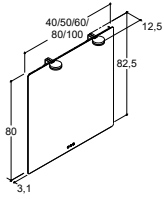

BEST

PEILIT VALAISTUKSEN OHJAUKSELLA

JUPITER LED-VALAISIN, KROMI, 12 V