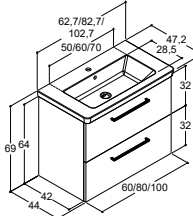

Väri
Mattavalkoinen
Luonnontammi
Musta tammi

	Tuoteno	Hinta €	Tuoteno	Hinta €	Tuoteno	Hinta €	Tuoteno	Hinta €	Tuoteno	Hinta €
	-	-	-	-	-	-	GB-9410	1.211,-	GB-9510	1.376,-
	-	-	-	-	-	-	GB-9449	1.211,-	GB-9549	1.376,-
	-	-	-	-	-	-	GB-9450	1.211,-	GB-9550	1.376,-
							<i>Mittatoleranssi -5/+6,3 mm</i>		<i>Mittatoleranssi -5/+8,3 mm</i>	<i>Mittatoleranssi -5/+10,3 mm</i>

AMBER JA ALLASKAAPPI