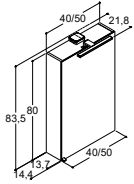

Väri	Tuotenumero	Hinta €	Tuotenumero	Hinta €	Tuotenumero	Hinta €	Tuotenumero	Hinta €	Tuotenumero	Hinta €
Mattavalkoinen	GBSP-784000-FI	504,-	GBSP-785000-FI	530,-	-	-	-	-	-	-
Luonnontammi	GBSP-784049-FI	504,-	GBSP-785049-FI	530,-	-	-	-	-	-	-
Musta tammi	GBSP-784050-FI	504,-	GBSP-785050-FI	530,-	-	-	-	-	-	-

KAKSI OVEA JA LIBRA LED-VALAISIN, KROMI, 230 V