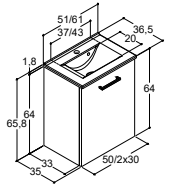

Väri

Mattavalkoinen

Tuotenro	Hinta €	Tuotenro	Hinta €	Tuotenro	Hinta €	Tuotenro	Hinta €	Tuotenro	Hinta €
-	-	-	-	GB-2410	534,-	GB-2310	534,-	GB-2510	598,-
Mittatoleranssi -5/+5 mm		Mittatoleranssi -5/+5 mm		Mittatoleranssi -5/+5 mm		Mittatoleranssi -5/+5 mm		Mittatoleranssi -5/+6 mm	
1 ovi		1 ovi		1 ovi		1 ovi		2 ovea	

SUURI ALLAS - SYVYYS 45 CM

LARGHETTO JA ALLASKAAPPI