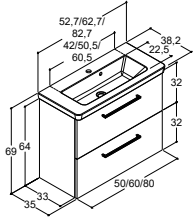

Väri
Mattavalkoinen
Luonnontammi
Musta tammi

	Tuoteno	Hinta €	Tuoteno	Hinta €	Tuoteno	Hinta €	Tuoteno	Hinta €	Tuoteno	Hinta €
	-	-	-	-	GB-9110	955,-	GB-9210	1.101,-	GB-9310	1.240,-
	-	-	-	-	GB-9149	955,-	GB-9249	1.101,-	GB-9349	1.240,-
	-	-	-	-	GB-9150	955,-	GB-9250	1.101,-	GB-9350	1.240,-
					<i>Mittatoleranssi -5/+6,3 mm</i>		<i>Mittatoleranssi -5/+6,3 mm</i>		<i>Mittatoleranssi 5/+8,3 mm</i>	

MINI AMBER JA ALLASKAAPPI, KAKSI LAATIKKOA