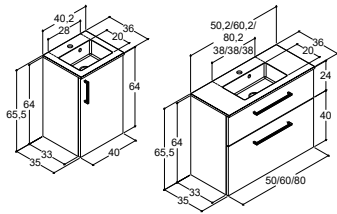

Väri

- Mattavalkoinen/lakattu
- Luonnontammi
- Musta tammi

Tuotenumero	Hinta €	Tuotenumero	Hinta €	Tuotenumero	Hinta €	Tuotenumero	Hinta €
BES-2110	860,-	BES-2210	1.374,-	BES-2310	1.515,-	BES-2410	1.800,-
BES-2149	860,-	BES-2249	1.374,-	BES-2349	1.515,-	BES-2449	1.800,-
BES-2150	860,-	BES-2250	1.374,-	BES-2350	1.515,-	BES-2450	1.800,-
Mittatoleranssi -0/+3 mm		Mittatoleranssi -0/+3 mm		Mittatoleranssi -0/+3 mm		Mittatoleranssi -0/+3 mm	
1 ovi							

LISÄVARUSTEET

Laatikon valaisin

Vetolaatikon lokeropaketti

Koostuu säilytyslaatikosta, joustavasta jakajasta ja laatikon järjestelijästä. Koko vastaa laatikon kokoa.

Suunniteltu täyttämään laatikko

Väri

- Harmaa

Tuotenumero	Hinta €	Tuotenumero	Hinta €	Tuotenumero	Hinta €	Tuotenumero	Hinta €
190304350	27,-	190304350	27,-	190304350	27,-	190304350	27,-
-	-	SI11	91,-	SI12	91,-	SI12	91,-
		Tilaa 1 lokeropaketti		Tilaa 1 lokeropaketti		Tilaa 2 lokeropakettia