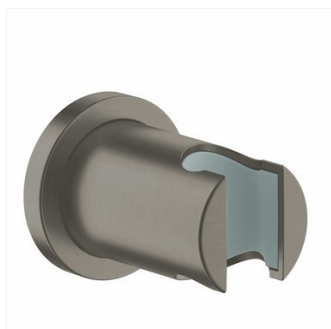

GROHE RAINSHOWER
SUIHKUKAHVAN PIDIKE BRUSHED
HARD GRAPHITE

2000210