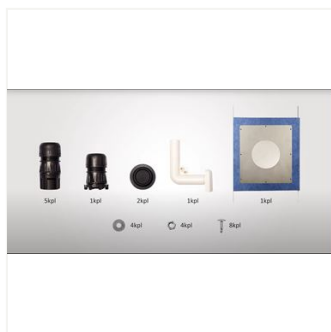

**GROHE ESSENCE PIILOASENNETTAVA
SUIHKUVIPUHANA SUPERSTEEL
PINTAOSAT**
4000014003

**GROHE RAINSHOWER
COSMOPOLITAN 310 SUIHKUSIIVILÄ
SEINÄPUTKELLA SUPERSTEEL 1
TOIMINTO**
2000542

**GROHE RAINSHOWER
COSMOPOLITAN 310 SUIHKUSIIVILÄ
KATTOPUTKELLA SUPERSTEEL 1
TOIMINTO**
2000533

**GROHE RAINSHOWER SEINÄLITIN
SUPERSTEEL**
2000551

ASENNUSTARVIKKEET

**GROHE RAPIDO SMARTBOX RUNKO-
OSA 1/2"**
2000046

**GROHE PIILOASENNUSKOTELO
SMARTBOX SUIHKUILLE**
2000425

Suihkusetit termostaattihanalla