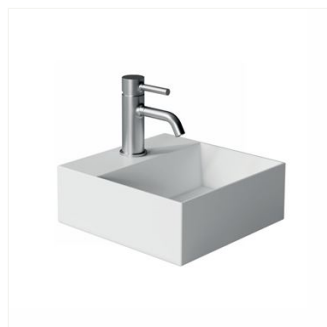

Pesualtaat 2024

laatta
piste.

Mini-pesualtaat (syvyys 30cm tai alle)

Alice Ceramica Spy

ALICE CERAMICA SPY
SEINÄASENNETTAVA PESUALLAS
45X20X11 CM KIILTÄVÄ VALKOINEN 1
HANAREIKÄ ILMAN YLIVUOTOA
OIKEA
PA34110101SRTH

ALICE CERAMICA SPY
SEINÄASENNETTAVA PESUALLAS
55X25X11 CM KIILTÄVÄ VALKOINEN 1
HANAREIKÄ ILMAN YLIVUOTOA
OIKEA
PA34100101SRTH

ALICE CERAMICA SPY
SEINÄASENNETTAVA PESUALLAS
30X30X11 CM KIILTÄVÄ VALKOINEN 1
HANAREIKÄ ILMAN YLIVUOTOA
OIKEA
PA34130101STH
Saatavilla myös 40 cm ja 60 cm leveänä

ALICE CERAMICA SPY
SEINÄASENNETTAVA PESUALLAS
75X27X11 CM KIILTÄVÄ VALKOINEN 1
HANAREIKÄ ILMAN YLIVUOTOA
VASEN
PA34150101SLTH

ALICE CERAMICA SPY
SEINÄASENNETTAVA PESUALLAS
75X27X11 CM KIILTÄVÄ VALKOINEN 1
HANAREIKÄ ILMAN YLIVUOTOA
OIKEA
PA34150101SRTH

ALICE CERAMICA SPY
SEINÄASENNETTAVA PESUALLAS
80X25X11 CM KIILTÄVÄ VALKOINEN 1
HANAREIKÄ ILMAN YLIVUOTOA
VASEN
PA34160101SLTH

ALICE CERAMICA SPY
SEINÄASENNETTAVA PESUALLAS
80X25X11 CM KIILTÄVÄ VALKOINEN 1
HANAREIKÄ ILMAN YLIVUOTOA
OIKEA
PA34160101SRTH