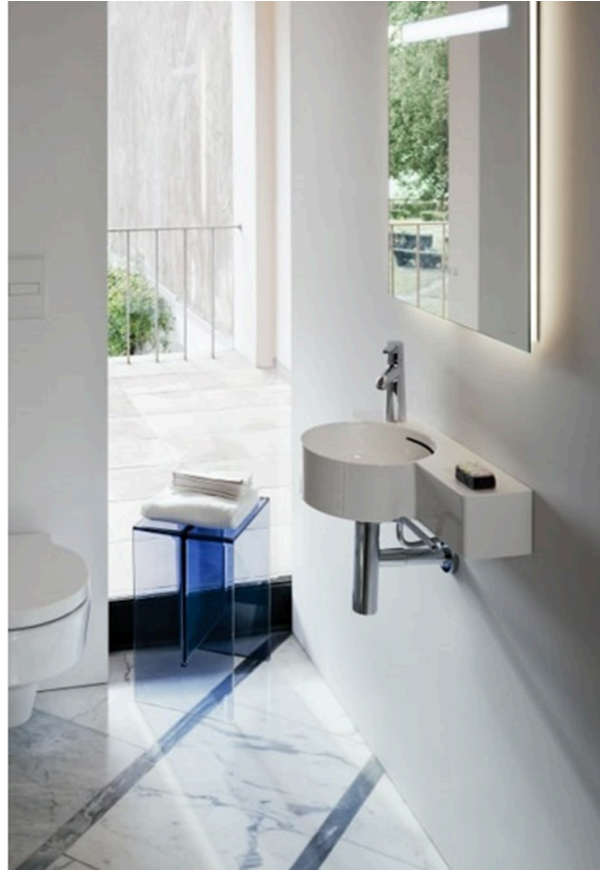

PL8159540001041

Kompaktit pesualtaat (syvyys 30-40cm)

Alice Ceramica Hide ja Laufen Val

ALICE CERAMICA HIDE
SEINÄASENNETTAVA PESUALLAS
50X35X14 CM KIILTÄVÄ VALKOINEN 1
HANAREIKÄ ILMAN YLIVUOTOA

PA31270101STH