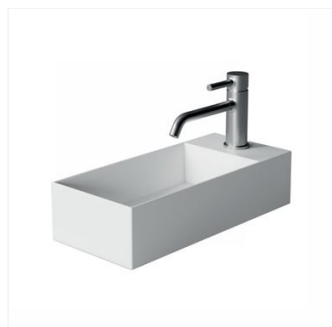

Pesualtaat 2024

laatta
piste.

Mini-pesualtaat (syvyys 30cm tai alle)

Alice Ceramica Spy

ALICE CERAMICA SPY
SEINÄASENNETTAVA PESUALLAS
45X20X11 CM KIILTÄVÄ VALKOINEN 1
HANAREIKÄ ILMAN YLIVUOTOA
OIKEA
PA34110101SRTH

ALICE CERAMICA SPY
SEINÄASENNETTAVA PESUALLAS
55X25X11 CM KIILTÄVÄ VALKOINEN 1
HANAREIKÄ ILMAN YLIVUOTOA
OIKEA
PA34100101SRTH

ALICE CERAMICA SPY
SEINÄASENNETTAVA PESUALLAS
30X30X11 CM KIILTÄVÄ VALKOINEN 1
HANAREIKÄ ILMAN YLIVUOTOA
OIKEA
PA34130101STH
Saatavilla myös 40 cm ja 60 cm leveänä

ALICE CERAMICA SPY
SEINÄASENNETTAVA PESUALLAS
75X27X11 CM KIILTÄVÄ VALKOINEN 1
HANAREIKÄ ILMAN YLIVUOTOA
VASEN
PA34150101SLTH

ALICE CERAMICA SPY
SEINÄASENNETTAVA PESUALLAS
75X27X11 CM KIILTÄVÄ VALKOINEN 1
HANAREIKÄ ILMAN YLIVUOTOA
OIKEA
PA34150101SRTH

ALICE CERAMICA SPY
SEINÄASENNETTAVA PESUALLAS
80X25X11 CM KIILTÄVÄ VALKOINEN 1
HANAREIKÄ ILMAN YLIVUOTOA
VASEN
PA34160101SLTH

ALICE CERAMICA SPY
SEINÄASENNETTAVA PESUALLAS
80X25X11 CM KIILTÄVÄ VALKOINEN 1
HANAREIKÄ ILMAN YLIVUOTOA
OIKEA
PA34160101SRTH