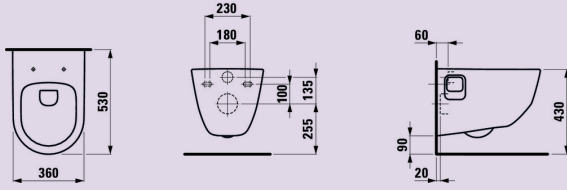

SEINÄ-WC-PAKETIT

LPC seinä-WC-paketti Arki 530 Complete Basic vaimennettu kansi kiiltävä valkoinen/valkoinen

Huuhtelutekniikka: Reunaton/Rimless

Huuhtelumekanismi: Kaksoishuuhtelu

Ääniluokka: 1

WC-istuimen kannen materiaali: Kova muovi - duroplastic

Huuhtelumäärän tehdasasetus litraa: 6/3 (säädettävissä)

Painehäviö: 0,1 l/s 133 kPa

Syöttöveden kytkentä: Oikealta ja vasemmalta ylhäältä sekä päältä

WC-istuimen asennus: Asennus sivulta

Sulkuventtiili: 1/2" 15 mm PEX-liitin

Kiinnityspulttien väli mm: 180

Säiliö: Eristetty muovisäiliö

Rasituskesto kg: 400

Istuimen etureunan etäisyys lattiaviemärin etureunasta (sisältäen 20 mm wedi-levyn ja 10 mm laatoituksen): 600 mm