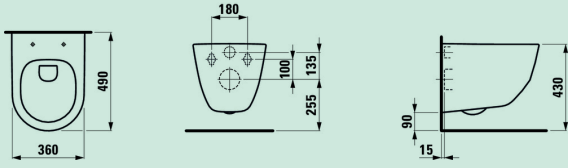

SEINÄ-WC-PAKETIT PIENIIN TILOIHIN

LPC seinä-WC-paketti Arki 490 Compact Slim vaimennettu kansi kiiltävä valkoinen/valkoinen

Huuhtelutekniikka: Reunaton/Rimless

Huuhtelumekanismi: Kaksoishuuhtelu

Ääniluokka: 1

WC-istuimen kannen materiaali: Kova muovi - duroplastic

Huuhtelumäärän tehdasasetus litraa: 6/3 (säädettävissä)

Painehäviö: 0,1 l/s 133 kPa

Syöttöveden kytkentä: Oikealta ja vasemmalta ylhäältä sekä päältä

WC-istuimen asennus: Asennus alhaalta

Sulkuventtiili: 1/2" 15 mm PEX-liitin

Kiinnityspulttien väli mm: 180

Säiliö: Eristetty muovisäiliö

Rasituskesto kg: 400

Istuimen etureunan etäisyys lattiaviemäriin etureunasta (sisältäen 20 mm wedi-levyn ja 10 mm laatoituksen): 520 mm