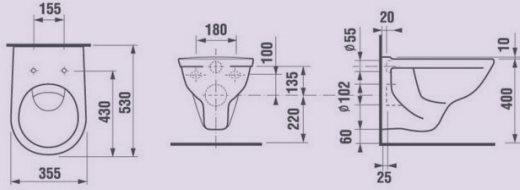

SEINÄ-WC-PAKETIT

LPC seinä-WC-paketti Siro 530 Complete puolikova kansi kiiltävä valkoinen/kiiltävä valkoinen

Huuhteluteknikka: Reunallinen

Huuhtelumekanismi: Kaksoishuuhtelu

Ääniluokka: 1

WC-istuimen kannen materiaali: Puolikova muovi - thermoplastic

Huuhtelumäärän tehdasasetus litraa: 6/3 (säädetävissä)

Painehäviö: 0,1 l/s 133 kPa

Syöttöveden kytkentä: Oikealta ja vasemmalta ylhäältä sekä päältä

WC-istuimen asennus: Asennus sivulta

Sulkuventtiili: 1/2" 15 mm PEX-liitin

Kiinnityspulttien väli mm: 180

Säiliö: Eristetty muovisäiliö

Rasituskesto kg: 400

Istuimen etureunan etäisyys lattiaviemärin etureunasta (sisältäen 20 mm wedi-levyn ja 10 mm laatoituksen): 600 mm