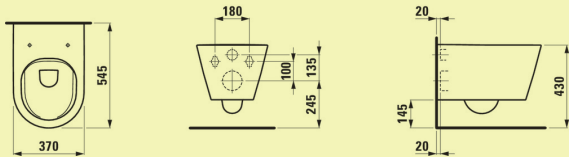

LPC seinä-WC-paketti Peak Kartell Grohe 545 Custom LCC vaimennettu kansi kiiltävä valkoinen

Huuhtelutekniikka: Reunaton/Rimless

Huuhtelumekanismi: Kaksoishuuhtelu

Ääniluokka: 1

WC-istuimen kannen materiaali: Kova muovi - duroplastic

Huuhtelumäärän tehdasasetus litraa: 6/3 (säädettävissä)

Painehäviö: 0,15 l/s 288 kPa

Syöttöveden kytkentä: Oikealta ja vasemmalta ylhäältä sekä päältä

WC-istuimen asennus: Asennus alhaalta

Sulkuventtiili: 1/2" 15 mm PEX-liitin

Kiinnityspulttien väli mm: 180

Säiliö: Eristetty muovisäiliö

Rasituskesto kg: 400

Istuimen etureunan etäisyys lattiaviemärin etureunasta (sisältäen 20 mm wedi-levyn ja 10 mm laatoituksen): 615 mm