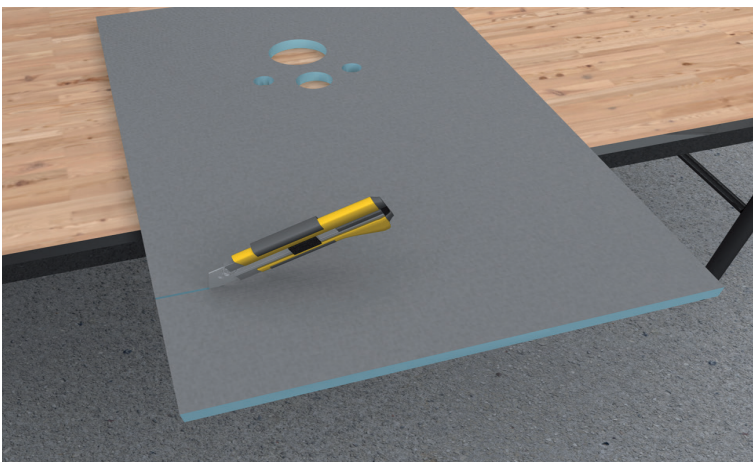

Levy on helposti leikattavissa ja muotoiltavissa tarpeiden mukaan. Levyjen saumat sekä kiinnitys seinä-wc-elementtiin toteutetaan wedi 610-liimalla.