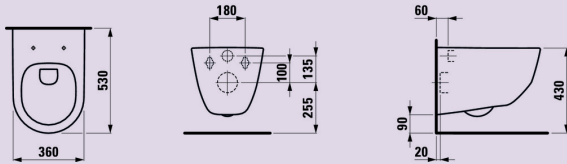

LPC seinä-WC-paketti Arki 530 Complete vaimennettu kansi kiiltävä valkoinen/valkoinen

Huuhtelutekniikka: Reunaton/Rimless

Huuhtelumekanismi: Kaksoishuuhtelu

Ääniluokka: 1

WC-istuimen kannen materiaali: Kova muovi - duroplastic

Huuhtelumäärän tehdasasetus litraa: 6/3 (säädettävissä)

Painehäviö: 0,1 l/s 133 kPa

Syöttöveden kytkentä: Oikealta ja vasemmalta ylhäältä sekä päältä

WC-istuimen asennus: Asennus alhaalta

Sulkuventtiili: 1/2" 15 mm PEX-liitin

Kiinnityspulttien väli mm: 180

Säiliö: Eristetty muovisäiliö

Rasituskesto kg: 400

Istuimen etureunan etäisyys lattiaviemärin etureunasta (sisältäen 20 mm wedi-levyn ja 10 mm laatoituksen): 600 mm