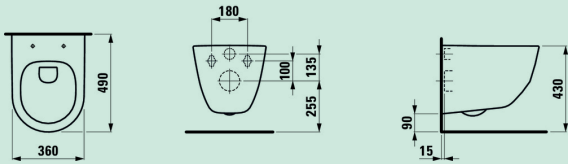

Tässä paketissa on SLIM-elementti, joka vie syvyyssuunnassa 40 mm vähemmän tilaa kuin tavalliset elementit.

LPC seinä-WC-paketti Arki 490 Compact vaimennettu kansi kiiltävä valkoinen/valkoinen

Huuhtelutekniikka: Reunaton/Rimless