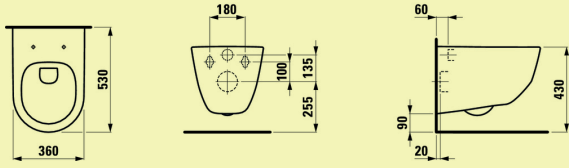

SEINÄ-WC-PAKETIT

LPC seinä-WC-paketti Arki Grohe 530 Custom LCC vaimennettu kansi kiiltävä valkoinen

Huuhtelutekniikka: Reunaton/Rimless

Huuhtelumekanismi: Kaksoishuuhtelu

Ääniluokka: 1

WC-istuimen kannen materiaali: Kova muovi - duroplastic

Huuhtelumäärän tehdasasetus litraa: 6/3 (säädettävissä)

Painehäviö: 0,1 l/s 133 kPa

Syöttöveden kytkentä: Oikealta ja vasemmalta ylhäältä sekä päältä

WC-istuimen asennus: Asennus alhaalta

Sulkuventtiili: 1/2" 15 mm PEX-liitin

Kiinnityspulttien väli mm: 180

Säiliö: Eristetty muovisäiliö

Rasituskesto kg: 400

Istuimen etureunan etäisyys lattiaviemärin etureunasta (sisältäen 20 mm wedi-levyn ja 10 mm laatoituksen): 600 mm