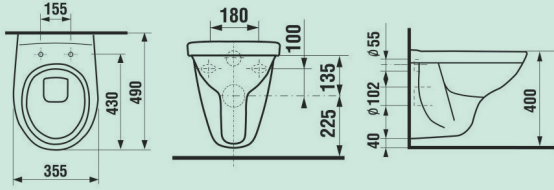

SEINÄ-WC-PAKETIT PIENIIN TILOIHIN

LPC seinä-WC-paketti Siro 490 Compact vaimennettu kansi
kiiltävä valkoinen/kiiltävä valkoinen

Huuhtelutekniikka: Reunallinen

Huuhtelumekanismi: Kaksoishuuhtelu

Ääniluokka: 1

WC-istuimen kannen materiaali: Kova muovi - duroplastic

Huuhtelumäärän tehdasasetus litraa: 6/3 (säädettävissä)

Painehäviö: 0,1 l/s 133 kPa

Syöttöveden kytkentä: Oikealta ja vasemmalta ylhäältä sekä päältä

WC-istuimen asennus: Asennus sivulta

Sulkuventtiili: 1/2" 15 mm PEX-liitin

Kiinnityspulttien väli mm: 180

Säiliö: Eristetty muovisäiliö

Rasituskesto kg: 400

Istuimen etureunan etäisyys lattiaviemärin etureunasta (sisältäen 20 mm wedi-levyn ja 10 mm laatoituksen): 560 mm