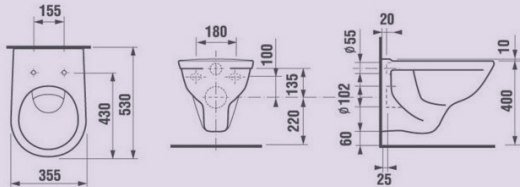

Istuimen etureunan etäisyys lattiaviemärin etureunasta (sisältäen 20 mm wedi-levyn ja 10 mm laatoituksen): 600 mm

LPPOS2209

kiiltävä valkoinen/kiiltävä valkoinen

Pakettiin sisältyy
pehmeä istuinkansi.

LPC seinä-WC-paketti Siro 530 Complete vaimennettu kansi kiiltävä valkoinen/kiiltävä valkoinen