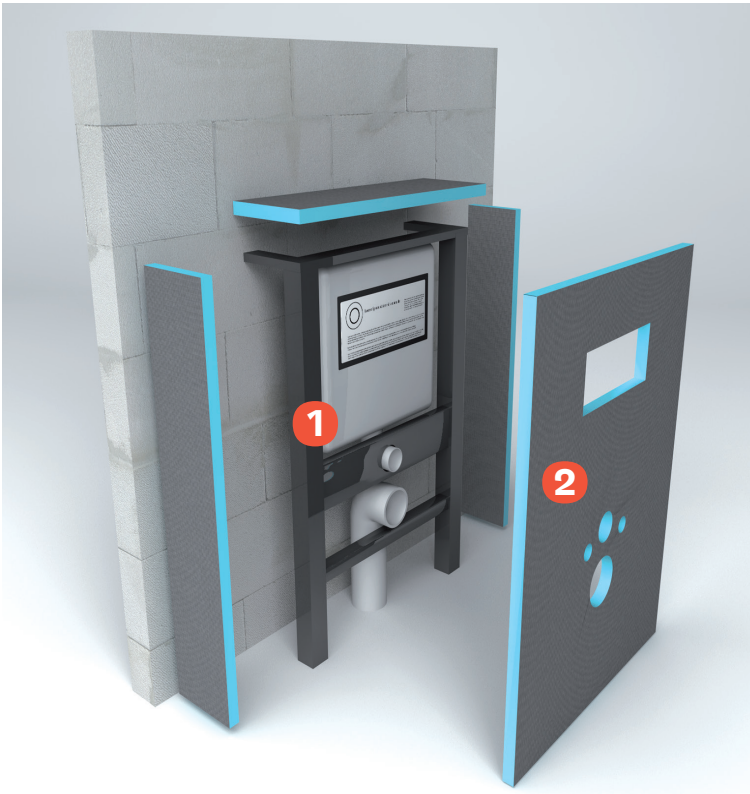

Mukavuustoiminnot

- Istuinkansi avautuu/sulkeutuu automaattisesti
- Säädetävä veden lämpötila
- Kuivaustoiminto
- Ohjaava yövalo
- Kalkinpoistotoiminto
- Kaukosäädin
- Käyttäjaprofiilin tallennus

MIKSI VALITA WEDI?