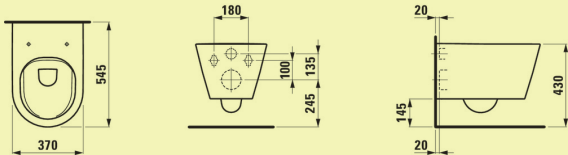

LPC seinä-WC-paketti Peak Kartell 545 Custom LCC vaimennettu kansi kiiltävä valkoinen

Huuhtelutekniikka: Reunaton/Rimless

Huuhtelumekanismi: Kaksoishuuhtelu

Ääniluokka: 1

WC-istuimen kannen materiaali: Kova muovi - duroplastic

Huuhtelumäärän tehdasasetus litraa: 6/3 (säädettävissä)

Painehäviö: 0,15 l/s 288 kPa

Syöttöveden kytkentä: Oikealta ja vasemmalta ylhäältä sekä päältä

WC-istuimen asennus: Asennus alhaalta

Sulkuventtiili: 1/2" 15 mm PEX-liitin

Kiinnityspulttien väli mm: 180

Säiliö: Eristetty muovisäiliö

Rasituskesto kg: 400

Istuimen etureunan etäisyys lattiaviemärin etureunasta (sisältäen 20 mm wedi-levyn ja 10 mm laatoituksen): 615 mm