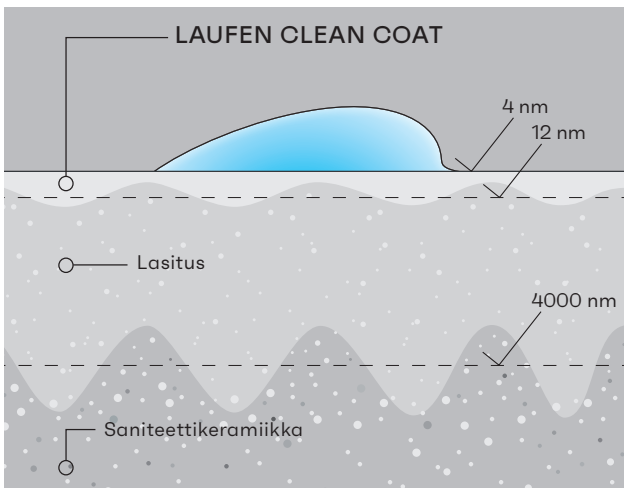

Seinä-WC-paketit 2025

laatta
piste.

SEINÄ-WC -PAKETIT

Seuraaville sivuille on koottu alan kattavin valikoima laadukkaita seinäsisäisiä wc-paketteja kaikissa hintaluokissa. Valmiiden ratkaisuiden avulla voit nopeuttaa ja sujuvoittaa työtäsi, sillä niiden joukosta on helppo poimia sopivat tuotteet jokaiseen kohteeseen.

LCC eli Laufen Clean Coat on innovatiivinen kaksoislasite joka ehkäisee lian tarttumisen posliinin pintaan. LCC on neljä kertaa sileämpi kuin tavanomainen posliinipinta, jonka ansiosta kalkki ja bakteerit eivät pysty tarttumaan siihen. LCC-käsitelty pinta ei menetä kiiltoa tai kulu perinteisen lasitteen tapaan. Helposti puhdistettava LCC-pinta vähentää tarvetta käyttää voimakkaita puhdistusaineita.