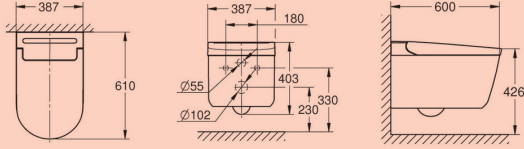

SEINÄ-WC-PAKETIT

LPC Grohe Sensia Pro pesevä seinä-WC-paketti 610 kiiltävä valkoinen/kromi

Huuhtelutekniikka: Reunaton/Rimless, Pyörrehuuhtelu

Huuhtelumekanismi: Kaksoishuuhtelu

Ääniluokka: 1

WC-istuimen kannen materiaali: Kova muovi - duroplastic

Huuhtelumäärän tehdasasetus litraa: 6/3 (säädetävissä)

Syöttöveden kytkentä: Oikealta, ylhäältä sekä takaa

WC-istuimen asennus: Asennus alhaalta

Sulkuventtiili: 1/2" 15mm PEX-liitin

Kiinnityspulttien väli mm: 180

Säiliö: Eristetty muovisäiliö

Rasituskesto kg: 400

Istuimen etureunan etäisyys lattiaviemärin etureunasta (sisältäen 20 mm wedi-levyn ja 10 mm laatoituksen): 680 mm