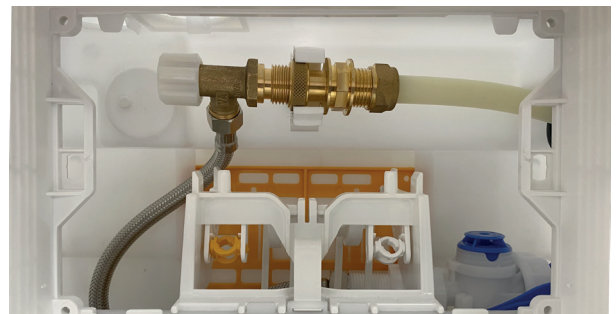

Turvallisuus

Seinä-wc:n vesiliitos tehdään säiliön sisäpuolelle, jolloin mahdollinen vuoto valuu hallitusti säiliöön ja ylivuotoputken kautta wc-istuimeen, eikä lattialle. Tämä tekee seinä-wc-istuimesta turvallisen vaihtoehdon myös tiloihin, joissa ei ole lattiakaivoa. Lisäksi elementin ja istuimen rakenne ja materiaalit kestävät aina vähintään 400 kg painon.