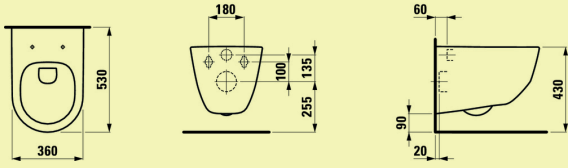

SEINÄ-WC-PAKETIT

LPC seinä-WC-paketti Arki 530 Custom LCC vaimennettu kansi kiiltävä valkoinen

Huuhtelutekniikka: Reunaton/Rimless

Huuhtelumekanismi: Kaksoishuuhtelu

Ääniluokka: 1

WC-istuimen kannen materiaali: Kova muovi - duroplastic

Huuhtelumäärän tehdasasetus litraa: 6/3 (säädettävissä)

Painehäviö: 0,1 l/s 133 kPa

Syöttöveden kytkentä: Oikealta ja vasemmalta ylhäältä sekä päältä

WC-istuimen asennus: Asennus alhaalta

Sulkuventtiili: 1/2" 15 mm PEX-liitin

Kiinnityspulttien väli mm: 180

Säiliö: Eristetty muovisäiliö

Rasituskesto kg: 400

Istuimen etureunan etäisyys lattiaviemärin etureunasta (sisältäen 20 mm wedi-levyn ja 10 mm laatoituksen): 600 mm