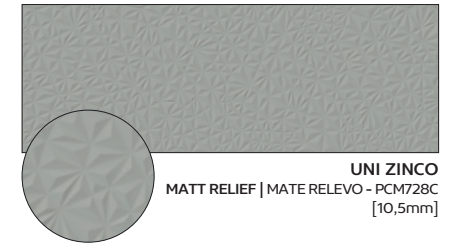

UNI ESTANHO
MATT RELIEF | MATE RELEVO - PCM727C [10,5mm]

UNI ZINCO
MATT RELIEF | MATE RELEVO - PCM728C [10,5mm]