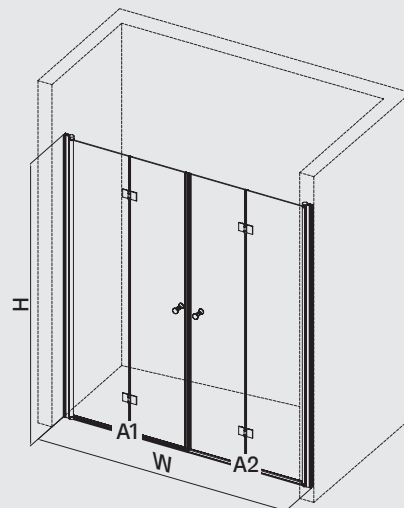

A1	A2	W	H1	H2
900	900	1753-1793 mm	2000 mm	2250 mm
900	800	1653-1693 mm	2000 mm	2250 mm
900	700	1553-1593 mm	2000 mm	2250 mm
800	900	1653-1693 mm	2000 mm	2250 mm
800	800	1553-1593 mm	2000 mm	2250 mm
800	700	1453-1493 mm	2000 mm	2250 mm
700	900	1553-1593 mm	2000 mm	2250 mm
700	800	1453-1493 mm	2000 mm	2250 mm
700	700	1353-1393 mm	2000 mm	2250 mm