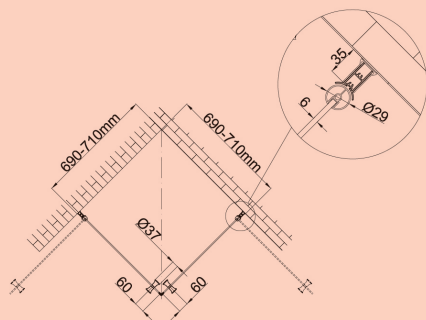

PERFCT SOLUTION ARGENTI -SUIHKUOVET / 200 cm korkeat

Perfct Solution Argenti suihkuovi 70x200 cm

Leveys cm: 70
Korkeus cm: 200
Syvyys cm: 2,9

Vaihtoehdot:

4000022359
kromi/kirkas lasi
Käätisyys vaihdettavissa