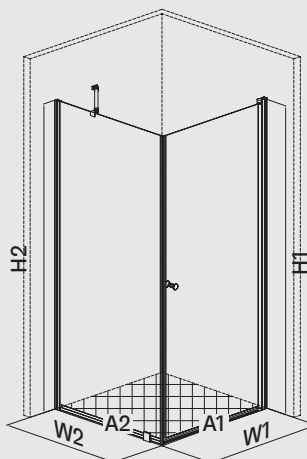

**Perfct-suihkutaiteoven asennusmitat**

	<b>W</b>	<b>H1</b>	<b>H2</b>
900	868-888 mm	2000 mm	2250 mm
800	768-788 mm	2000 mm	2250 mm
700	668-688 mm	2000 mm	2250 mm

<b>A1</b>	<b>A2</b>	<b>W1</b>	<b>W2</b>	<b>H1</b>	<b>H2</b>
900	900	890-910 mm	890-910 mm	2000 mm	2250 mm
900	800	890-910 mm	790-810 mm	2000 mm	2250 mm
900	700	890-910 mm	690-710 mm	2000 mm	2250 mm
800	900	790-810 mm	890-910 mm	2000 mm	2250 mm
800	800	790-810 mm	790-810 mm	2000 mm	2250 mm
800	700	790-810 mm	690-710 mm	2000 mm	2250 mm
700	900	690-710 mm	890-910 mm	2000 mm	2250 mm
700	800	690-710 mm	790-810 mm	2000 mm	2250 mm
700	700	690-710 mm	690-710 mm	2000 mm	2250 mm

**Perfct-suihkuseinän, -oven ja -taiteoven yhdistelmien asennusmitat**

	<b>W</b>	<b>H</b>
900	890-910 mm	1975 mm
800	790-810 mm	1975 mm
700	690-710 mm	1975 mm

<b>A1</b>	<b>A2</b>	<b>W1</b>	<b>W2</b>	<b>H1</b>	<b>H2</b>
900	900	890-910 mm	912-932 mm	2000 mm	1975 mm
900	800	890-910 mm	812-832 mm	2000 mm	1975 mm
900	700	890-910 mm	712-732 mm	2000 mm	1975 mm
800	900	790-810 mm	912-932 mm	2000 mm	1975 mm
800	800	790-810 mm	812-832 mm	2000 mm	1975 mm
800	700	790-810 mm	712-732 mm	2000 mm	1975 mm
700	900	690-710 mm	912-932 mm	2000 mm	1975 mm
700	800	690-710 mm	812-832 mm	2000 mm	1975 mm
700	700	690-710 mm	712-732 mm	2000 mm	1975 mm

**Perfct-U-suihkuoven asennusmitat**

<b>W</b>	<b>H</b>
785-805 mm	2000 mm

<b>W1</b>	<b>W2</b>	<b>H</b>
785-805 mm	945 mm	2000 mm

A1	A2	W1	W2	H1	H2
900	900	890-910 mm	912-932 mm	2000 mm	1975 mm
900	800	890-910 mm	812-832 mm	2000 mm	1975 mm
900	700	890-910 mm	712-732 mm	2000 mm	1975 mm
800	900	790-810 mm	912-932 mm	2000 mm	1975 mm
800	800	790-810 mm	812-832 mm	2000 mm	1975 mm
800	700	790-810 mm	712-732 mm	2000 mm	1975 mm
700	900	690-710 mm	912-932 mm	2000 mm	1975 mm
700	800	690-710 mm	812-832 mm	2000 mm	1975 mm
700	700	690-710 mm	712-732 mm	2000 mm	1975 mm