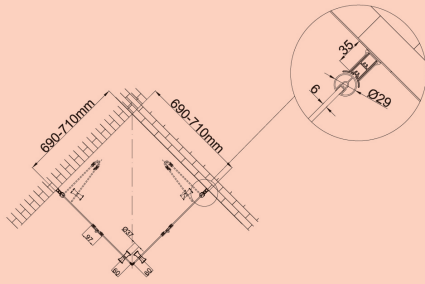

PERFCT SOLUTION AURUM -SUIHKUTAITEOVET / 200 cm korkeat

Perfct Solution Aurum suihkutaiteovi 70x200 cm

Leveys cm: 70
Korkeus cm: 200
Syvyys cm: 2,9

Vaihtoehdot:

4000022365
kromi/kirkas lasi
Kätisyys vaihdettavissa