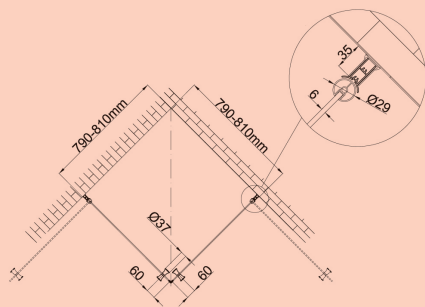

Perfct Solution Iridium suihkuovi 80x225 cm