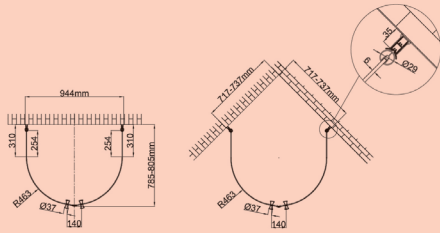

PERFCT SOLUTION RHODIUM -SUIHKUOVET / 200 cm korkeat

Perfct Solution Rhodium U-suihkuovi 80x200 cm
kaareva säädettävä asennuskulma