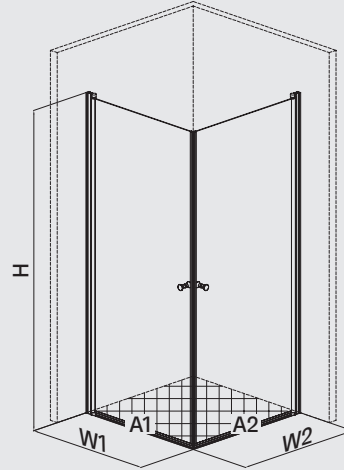

## Saranan lepotilan kulma valittavissa asennettaessa

Lepotila on se asento, johon ovi palautuu painovoimaisesti.

Kaikkien Perfet-malliston suihkukalusteiden saranat voidaan asennusvaiheessa säätää melkein mihin tahansa kulmaan.

**Perfct-suihkuoven asennusmitat**

	<b>W</b>	<b>H1</b>	<b>H2</b>
900	868-888 mm	2000 mm	—
800	768-788 mm	2000 mm	2250 mm
700	668-688 mm	2000 mm	2250 mm

<b>A1</b>	<b>A2</b>	<b>W1</b>	<b>W2</b>	<b>H1</b>	<b>H2</b>
900	900	890-910 mm	890-910 mm	2000 mm	—
900	800	890-910 mm	790-810 mm	2000 mm	—
900	700	890-910 mm	690-710 mm	2000 mm	—
800	900	790-810 mm	890-910 mm	2000 mm	—
800	800	790-810 mm	790-810 mm	2000 mm	2250 mm
800	700	790-810 mm	690-710 mm	2000 mm	2250 mm
700	900	690-710 mm	890-910 mm	2000 mm	—
700	800	690-710 mm	790-810 mm	2000 mm	2250 mm
700	700	690-710 mm	690-710 mm	2000 mm	2250 mm

**Perfct-suihkutaiteoven asennusmitat**

	<b>W</b>	<b>H1</b>	<b>H2</b>
900	868-888 mm	2000 mm	2250 mm
800	768-788 mm	2000 mm	2250 mm
700	668-688 mm	2000 mm	2250 mm

<b>A1</b>	<b>A2</b>	<b>W1</b>	<b>W2</b>	<b>H1</b>	<b>H2</b>
900	900	890-910 mm	890-910 mm	2000 mm	2250 mm
900	800	890-910 mm	790-810 mm	2000 mm	2250 mm
900	700	890-910 mm	690-710 mm	2000 mm	2250 mm
800	900	790-810 mm	890-910 mm	2000 mm	2250 mm
800	800	790-810 mm	790-810 mm	2000 mm	2250 mm
800	700	790-810 mm	690-710 mm	2000 mm	2250 mm
700	900	690-710 mm	890-910 mm	2000 mm	2250 mm
700	800	690-710 mm	790-810 mm	2000 mm	2250 mm
700	700	690-710 mm	690-710 mm	2000 mm	2250 mm