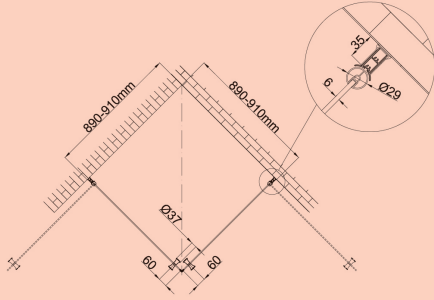

PERFCT BLACK ZEBRA -SUIHKUOVI / 200 cm korkea

Perfct Black Zebra suihkuovi 90x200 cm