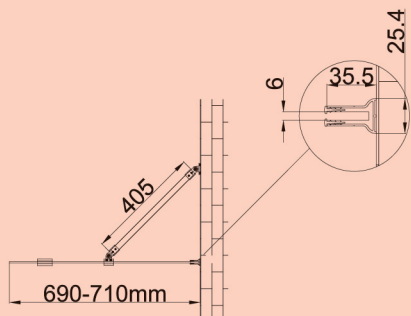

**PERFECT SOLUTION PLATINUM -SUIHKUSEINÄT / 200 cm korkeat**

**Perfect Solution Platinum kiinteä suihkuseinä  
70x200 cm**

**Leveys cm:** 70  
**Korkeus cm:** 197,5  
**Syvyyys cm:** 2,54

**Vaihtoehdot:**