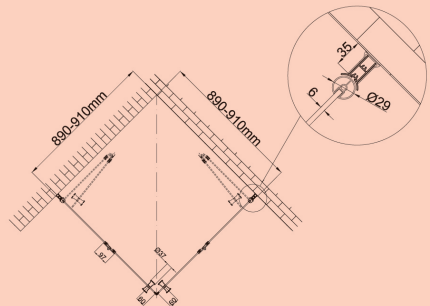

**Perfct Black Aurum suihkutaiteovi 80x200 cm**

**Leveys cm:** 80  
**Korkeus cm:** 200  
**Syvyys cm:** 2,9

**Vaihtoehdot:**

**4000022996**  
mattamusta/kirkas lasi  
Kätisyys vaihdettavissa

**Perfct Black Aurum suihkutaiteovi 90x200 cm**