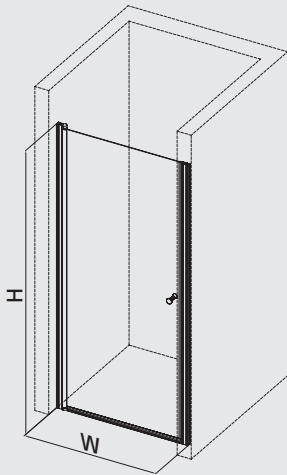

## Saranan lepotilan kulma valittavissa asennettaessa

Lepotila on se asento, johon ovi palautuu painovoimaisesti.

Kaikkien Perfet-malliston suihkukalusteiden saranat voidaan asennusvaiheessa säätää melkein mihin tahansa kulmaan.

**Perfct-suihkuoven asennusmitat**

	<b>W</b>	<b>H1</b>	<b>H2</b>
900	868-888 mm	2000 mm	—
800	768-788 mm	2000 mm	2250 mm
700	668-688 mm	2000 mm	2250 mm

<b>A1</b>	<b>A2</b>	<b>W1</b>	<b>W2</b>	<b>H1</b>	<b>H2</b>
900	900	890-910 mm	890-910 mm	2000 mm	—
900	800	890-910 mm	790-810 mm	2000 mm	—
900	700	890-910 mm	690-710 mm	2000 mm	—
800	900	790-810 mm	890-910 mm	2000 mm	—
800	800	790-810 mm	790-810 mm	2000 mm	2250 mm
800	700	790-810 mm	690-710 mm	2000 mm	2250 mm
700	900	690-710 mm	890-910 mm	2000 mm	—
700	800	690-710 mm	790-810 mm	2000 mm	2250 mm
700	700	690-710 mm	690-710 mm	2000 mm	2250 mm

**Perfct-suihkutaiteoven asennusmitat**

	<b>W</b>	<b>H1</b>	<b>H2</b>
900	868-888 mm	2000 mm	2250 mm
800	768-788 mm	2000 mm	2250 mm
700	668-688 mm	2000 mm	2250 mm

<b>A1</b>	<b>A2</b>	<b>W1</b>	<b>W2</b>	<b>H1</b>	<b>H2</b>
900	900	890-910 mm	890-910 mm	2000 mm	2250 mm
900	800	890-910 mm	790-810 mm	2000 mm	2250 mm
900	700	890-910 mm	690-710 mm	2000 mm	2250 mm
800	900	790-810 mm	890-910 mm	2000 mm	2250 mm
800	800	790-810 mm	790-810 mm	2000 mm	2250 mm
800	700	790-810 mm	690-710 mm	2000 mm	2250 mm
700	900	690-710 mm	890-910 mm	2000 mm	2250 mm
700	800	690-710 mm	790-810 mm	2000 mm	2250 mm
700	700	690-710 mm	690-710 mm	2000 mm	2250 mm