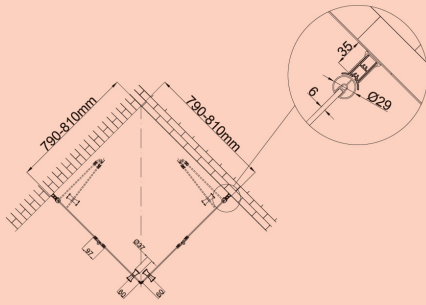

**Perfct Solution Palladium suihkutaiteovi
80x225 cm**

Leveys cm: 80
Korkeus cm: 225
Syvyys cm: 2,9

Vaihtoehdot:

4000022361
kromi/kirkas lasi
Kätisyys vaihdettavissa