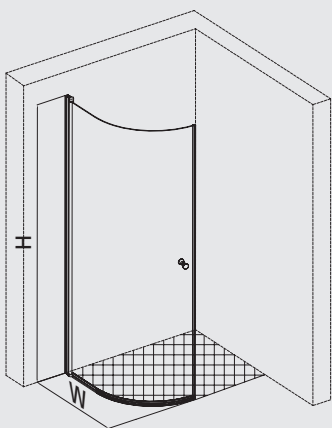

**Perfct-suihkuseinän, -oven ja -taiteoven yhdistelmien asennusmitat**

	<b>W</b>	<b>H</b>
900	890-910 mm	1975 mm
800	790-810 mm	1975 mm
700	690-710 mm	1975 mm

<b>A1</b>	<b>A2</b>	<b>W1</b>	<b>W2</b>	<b>H1</b>	<b>H2</b>
900	900	890-910 mm	912-932 mm	2000 mm	1975 mm
900	800	890-910 mm	812-832 mm	2000 mm	1975 mm
900	700	890-910 mm	712-732 mm	2000 mm	1975 mm
800	900	790-810 mm	912-932 mm	2000 mm	1975 mm
800	800	790-810 mm	812-832 mm	2000 mm	1975 mm
800	700	790-810 mm	712-732 mm	2000 mm	1975 mm
700	900	690-710 mm	912-932 mm	2000 mm	1975 mm
700	800	690-710 mm	812-832 mm	2000 mm	1975 mm
700	700	690-710 mm	712-732 mm	2000 mm	1975 mm

**Perfct-U-suihkuoven asennusmitat**

<b>W</b>	<b>H</b>
785-805 mm	2000 mm

<b>W1</b>	<b>W2</b>	<b>H</b>
785-805 mm	945 mm	2000 mm

A1	A2	W1	W2	H1	H2
900	900	890-910 mm	912-932 mm	2000 mm	1975 mm
900	800	890-910 mm	812-832 mm	2000 mm	1975 mm
900	700	890-910 mm	712-732 mm	2000 mm	1975 mm
800	900	790-810 mm	912-932 mm	2000 mm	1975 mm
800	800	790-810 mm	812-832 mm	2000 mm	1975 mm
800	700	790-810 mm	712-732 mm	2000 mm	1975 mm
700	900	690-710 mm	912-932 mm	2000 mm	1975 mm
700	800	690-710 mm	812-832 mm	2000 mm	1975 mm
700	700	690-710 mm	712-732 mm	2000 mm	1975 mm