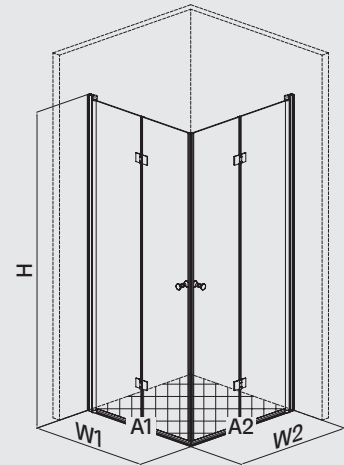

## Saranan lepotilan kulma valittavissa asennettaessa

Lepotila on se asento, johon ovi palautuu painovoimaisesti.

Kaikkien Perfet-malliston suihkukalusteiden saranat voidaan asennusvaiheessa säätää melkein mihin tahansa kulmaan.

**Perfct-suihkuoven asennusmitat**

	<b>W</b>	<b>H1</b>	<b>H2</b>
900	868-888 mm	2000 mm	—
800	768-788 mm	2000 mm	2250 mm
700	668-688 mm	2000 mm	2250 mm

<b>A1</b>	<b>A2</b>	<b>W1</b>	<b>W2</b>	<b>H1</b>	<b>H2</b>
900	900	890-910 mm	890-910 mm	2000 mm	—
900	800	890-910 mm	790-810 mm	2000 mm	—
900	700	890-910 mm	690-710 mm	2000 mm	—
800	900	790-810 mm	890-910 mm	2000 mm	—
800	800	790-810 mm	790-810 mm	2000 mm	2250 mm
800	700	790-810 mm	690-710 mm	2000 mm	2250 mm
700	900	690-710 mm	890-910 mm	2000 mm	—
700	800	690-710 mm	790-810 mm	2000 mm	2250 mm
700	700	690-710 mm	690-710 mm	2000 mm	2250 mm

**Perfct-suihkutaiteoven asennusmitat**

	<b>W</b>	<b>H1</b>	<b>H2</b>
900	868-888 mm	2000 mm	2250 mm
800	768-788 mm	2000 mm	2250 mm
700	668-688 mm	2000 mm	2250 mm

<b>A1</b>	<b>A2</b>	<b>W1</b>	<b>W2</b>	<b>H1</b>	<b>H2</b>
900	900	890-910 mm	890-910 mm	2000 mm	2250 mm
900	800	890-910 mm	790-810 mm	2000 mm	2250 mm
900	700	890-910 mm	690-710 mm	2000 mm	2250 mm
800	900	790-810 mm	890-910 mm	2000 mm	2250 mm
800	800	790-810 mm	790-810 mm	2000 mm	2250 mm
800	700	790-810 mm	690-710 mm	2000 mm	2250 mm
700	900	690-710 mm	890-910 mm	2000 mm	2250 mm
700	800	690-710 mm	790-810 mm	2000 mm	2250 mm
700	700	690-710 mm	690-710 mm	2000 mm	2250 mm