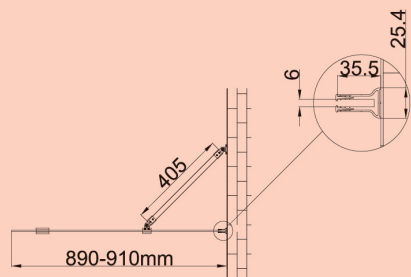

Leveys cm: 90
Korkeus cm: 197,5
Syvyyys cm: 2,54

Vaihtoehdot: