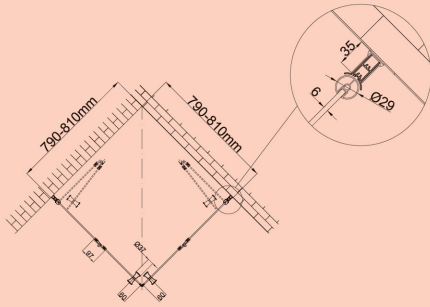

PERFCT BLACK AURUM -SUIHKUTAITEOVET / 200 cm korkeat

Perfct Black Aurum suihkutaiteovi 80x200 cm