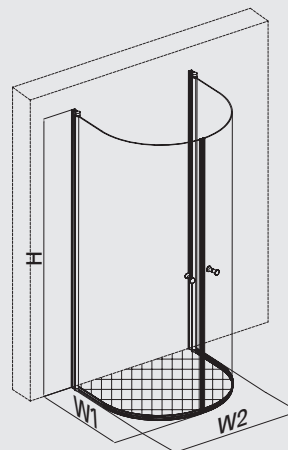

**Perfct-suihkuseinän, -oven ja -taiteoven yhdistelmien asennusmitat**

	<b>W</b>	<b>H</b>
900	890-910 mm	1975 mm
800	790-810 mm	1975 mm
700	690-710 mm	1975 mm

<b>A1</b>	<b>A2</b>	<b>W1</b>	<b>W2</b>	<b>H1</b>	<b>H2</b>
900	900	890-910 mm	912-932 mm	2000 mm	1975 mm
900	800	890-910 mm	812-832 mm	2000 mm	1975 mm
900	700	890-910 mm	712-732 mm	2000 mm	1975 mm
800	900	790-810 mm	912-932 mm	2000 mm	1975 mm
800	800	790-810 mm	812-832 mm	2000 mm	1975 mm
800	700	790-810 mm	712-732 mm	2000 mm	1975 mm
700	900	690-710 mm	912-932 mm	2000 mm	1975 mm
700	800	690-710 mm	812-832 mm	2000 mm	1975 mm
700	700	690-710 mm	712-732 mm	2000 mm	1975 mm

**Perfct-U-suihkuoven asennusmitat**

<b>W</b>	<b>H</b>
785-805 mm	2000 mm

<b>W1</b>	<b>W2</b>	<b>H</b>
785-805 mm	945 mm	2000 mm

A1	A2	W1	W2	H1	H2
900	900	890-910 mm	912-932 mm	2000 mm	1975 mm
900	800	890-910 mm	812-832 mm	2000 mm	1975 mm
900	700	890-910 mm	712-732 mm	2000 mm	1975 mm
800	900	790-810 mm	912-932 mm	2000 mm	1975 mm
800	800	790-810 mm	812-832 mm	2000 mm	1975 mm
800	700	790-810 mm	712-732 mm	2000 mm	1975 mm
700	900	690-710 mm	912-932 mm	2000 mm	1975 mm
700	800	690-710 mm	812-832 mm	2000 mm	1975 mm
700	700	690-710 mm	712-732 mm	2000 mm	1975 mm