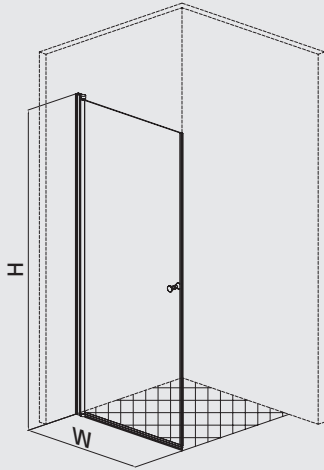

## Saranan lepotilan kulma valittavissa asennettaessa

Lepotila on se asento, johon ovi palautuu painovoimaisesti.

Kaikkien Perfet-malliston suihkukalusteiden saranat voidaan asennusvaiheessa säätää melkein mihin tahansa kulmaan.

**Perfct-suihkuoven asennusmitat**

	<b>W</b>	<b>H1</b>	<b>H2</b>
900	868-888 mm	2000 mm	—
800	768-788 mm	2000 mm	2250 mm
700	668-688 mm	2000 mm	2250 mm

<b>A1</b>	<b>A2</b>	<b>W1</b>	<b>W2</b>	<b>H1</b>	<b>H2</b>
900	900	890-910 mm	890-910 mm	2000 mm	—
900	800	890-910 mm	790-810 mm	2000 mm	—
900	700	890-910 mm	690-710 mm	2000 mm	—
800	900	790-810 mm	890-910 mm	2000 mm	—
800	800	790-810 mm	790-810 mm	2000 mm	2250 mm
800	700	790-810 mm	690-710 mm	2000 mm	2250 mm
700	900	690-710 mm	890-910 mm	2000 mm	—
700	800	690-710 mm	790-810 mm	2000 mm	2250 mm
700	700	690-710 mm	690-710 mm	2000 mm	2250 mm