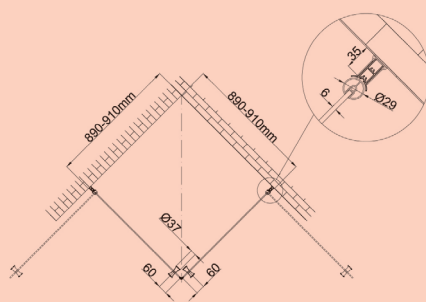

Perfct Solution Argenti suihkuovi 90x200 cm

Leveys cm: 90
Korkeus cm: 200
Syvyys cm: 2,9

Vaihtoehdot:

4000022363
kromi/kirkas lasi
Käätisyys vaihdettavissa