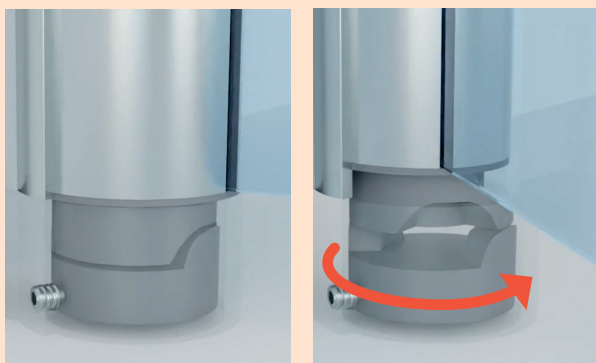

## Saranan lepotilan kulma valittavissa asennettaessa

Lepotila on se asento, johon ovi palautuu painovoimaisesti.

Kaikkien Perfet-malliston suihkukalusteiden saranat voidaan asennusvaiheessa säätää melkein mihin tahansa kulmaan.