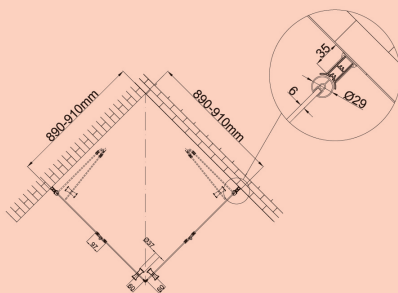

Perfct Solution Aurum suihkutaiteovi 90x200 cm

Leveys cm: 90
Korkeus cm: 200
Syvyys cm: 2,9

Vaihtoehdot:

4000022360
kromi/kirkas lasi
Kätisyys vaihdettavissa