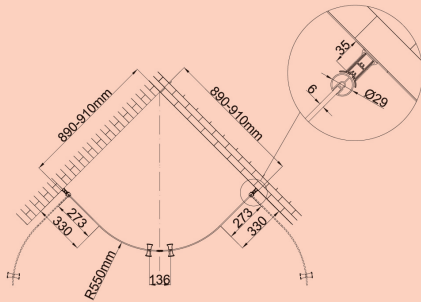

Leveys cm: 80
Korkeus cm: 200
Syvyys cm: 2,9

Vaihtoehdot:

4000022382
kromi/kirkas lasi
Kätisyys vaihdettavissa

Perfct Solution Cobaltum suihkuovi 90x200 cm
kaareva