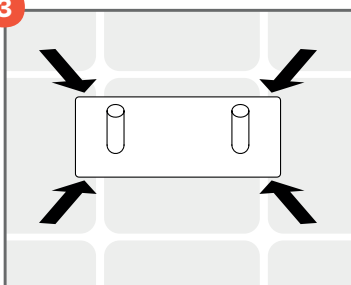

2

Poista 3M-tarran tai -tarrojen suojakalvo.

3

Aseta huolellisesti paikoilleen ja paina voimakkaasti levyosasta, jotta 3M-tarra kiinnittyy pintaan tiukasti.

4

Anna tuotteen olla rauhassa ja kuivua 24 tuntia. Älä rasita tai aseta painoa tuotteelle ennen tätä.