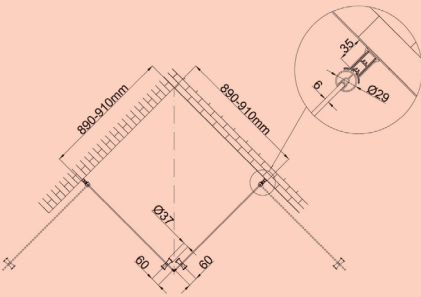

Perfct Black Argenti suihkuovi 90x200 cm