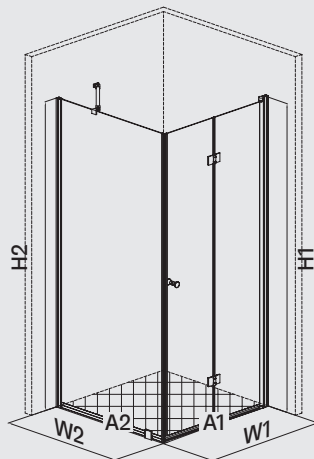

**Perfct-suihkuseinän, -oven ja -taiteoven yhdistelmien asennusmitat**

	<b>W</b>	<b>H</b>
900	890-910 mm	1975 mm
800	790-810 mm	1975 mm
700	690-710 mm	1975 mm

<b>A1</b>	<b>A2</b>	<b>W1</b>	<b>W2</b>	<b>H1</b>	<b>H2</b>
900	900	890-910 mm	912-932 mm	2000 mm	1975 mm
900	800	890-910 mm	812-832 mm	2000 mm	1975 mm
900	700	890-910 mm	712-732 mm	2000 mm	1975 mm
800	900	790-810 mm	912-932 mm	2000 mm	1975 mm
800	800	790-810 mm	812-832 mm	2000 mm	1975 mm
800	700	790-810 mm	712-732 mm	2000 mm	1975 mm
700	900	690-710 mm	912-932 mm	2000 mm	1975 mm
700	800	690-710 mm	812-832 mm	2000 mm	1975 mm
700	700	690-710 mm	712-732 mm	2000 mm	1975 mm

**Perfct-U-suihkuoven asennusmitat**

<b>W</b>	<b>H</b>
785-805 mm	2000 mm

<b>W1</b>	<b>W2</b>	<b>H</b>
785-805 mm	945 mm	2000 mm

A1	A2	W1	W2	H1	H2
900	900	890-910 mm	912-932 mm	2000 mm	1975 mm
900	800	890-910 mm	812-832 mm	2000 mm	1975 mm
900	700	890-910 mm	712-732 mm	2000 mm	1975 mm
800	900	790-810 mm	912-932 mm	2000 mm	1975 mm
800	800	790-810 mm	812-832 mm	2000 mm	1975 mm
800	700	790-810 mm	712-732 mm	2000 mm	1975 mm
700	900	690-710 mm	912-932 mm	2000 mm	1975 mm
700	800	690-710 mm	812-832 mm	2000 mm	1975 mm
700	700	690-710 mm	712-732 mm	2000 mm	1975 mm

X1	X2	W1	W2	H
320 mm	950 mm	1030-1050 mm	890-910 mm	2000 mm
420 mm	920 mm	1040-1060 mm	930-950 mm	2000 mm
520 mm	870 mm	1045-1065 mm	966-986 mm	2000 mm
620 mm	730 mm	1010-1030 mm	992-1012 mm	2000 mm
720 mm	720 mm	1024-1044 mm	1024-1044 mm	2000 mm