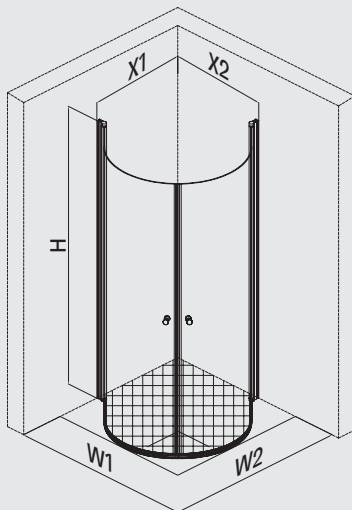

**Perfct-suihkuseinän, -oven ja -taiteoven yhdistelmien asennusmitat**

	<b>W</b>	<b>H</b>
900	890-910 mm	1975 mm
800	790-810 mm	1975 mm
700	690-710 mm	1975 mm

<b>A1</b>	<b>A2</b>	<b>W1</b>	<b>W2</b>	<b>H1</b>	<b>H2</b>
900	900	890-910 mm	912-932 mm	2000 mm	1975 mm
900	800	890-910 mm	812-832 mm	2000 mm	1975 mm
900	700	890-910 mm	712-732 mm	2000 mm	1975 mm
800	900	790-810 mm	912-932 mm	2000 mm	1975 mm
800	800	790-810 mm	812-832 mm	2000 mm	1975 mm
800	700	790-810 mm	712-732 mm	2000 mm	1975 mm
700	900	690-710 mm	912-932 mm	2000 mm	1975 mm
700	800	690-710 mm	812-832 mm	2000 mm	1975 mm
700	700	690-710 mm	712-732 mm	2000 mm	1975 mm

**Perfct-U-suihkuoven asennusmitat**

<b>W</b>	<b>H</b>
785-805 mm	2000 mm

<b>W1</b>	<b>W2</b>	<b>H</b>
785-805 mm	945 mm	2000 mm

A1	A2	W1	W2	H1	H2
900	900	890-910 mm	912-932 mm	2000 mm	1975 mm
900	800	890-910 mm	812-832 mm	2000 mm	1975 mm
900	700	890-910 mm	712-732 mm	2000 mm	1975 mm
800	900	790-810 mm	912-932 mm	2000 mm	1975 mm
800	800	790-810 mm	812-832 mm	2000 mm	1975 mm
800	700	790-810 mm	712-732 mm	2000 mm	1975 mm
700	900	690-710 mm	912-932 mm	2000 mm	1975 mm
700	800	690-710 mm	812-832 mm	2000 mm	1975 mm
700	700	690-710 mm	712-732 mm	2000 mm	1975 mm

X1	X2	W1	W2	H
320 mm	950 mm	1030-1050 mm	890-910 mm	2000 mm
420 mm	920 mm	1040-1060 mm	930-950 mm	2000 mm
520 mm	870 mm	1045-1065 mm	966-986 mm	2000 mm
620 mm	730 mm	1010-1030 mm	992-1012 mm	2000 mm
720 mm	720 mm	1024-1044 mm	1024-1044 mm	2000 mm