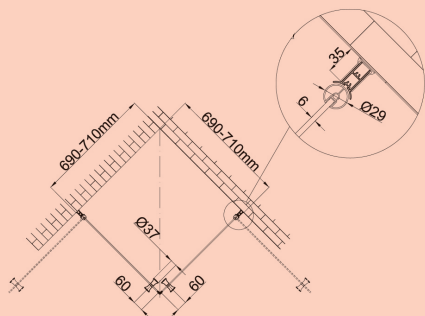

PERFCT SOLUTION IRIDIUM -SUIHKUOVET / 225 cm korkeat

Perfct Solution Iridium suihkuovi 70x225 cm