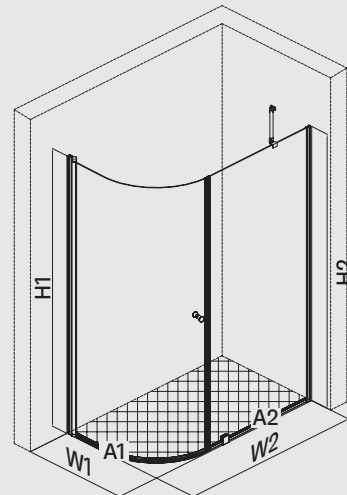

**Perfct-suihkuseinän, -oven ja -taiteoven yhdistelmien asennusmitat**

	<b>W</b>	<b>H</b>
900	890-910 mm	1975 mm
800	790-810 mm	1975 mm
700	690-710 mm	1975 mm

<b>A1</b>	<b>A2</b>	<b>W1</b>	<b>W2</b>	<b>H1</b>	<b>H2</b>
900	900	890-910 mm	912-932 mm	2000 mm	1975 mm
900	800	890-910 mm	812-832 mm	2000 mm	1975 mm
900	700	890-910 mm	712-732 mm	2000 mm	1975 mm
800	900	790-810 mm	912-932 mm	2000 mm	1975 mm
800	800	790-810 mm	812-832 mm	2000 mm	1975 mm
800	700	790-810 mm	712-732 mm	2000 mm	1975 mm
700	900	690-710 mm	912-932 mm	2000 mm	1975 mm
700	800	690-710 mm	812-832 mm	2000 mm	1975 mm
700	700	690-710 mm	712-732 mm	2000 mm	1975 mm

**Perfct-U-suihkuoven asennusmitat**

<b>W</b>	<b>H</b>
785-805 mm	2000 mm

<b>W1</b>	<b>W2</b>	<b>H</b>
785-805 mm	945 mm	2000 mm

A1	A2	W1	W2	H1	H2
900	900	890-910 mm	912-932 mm	2000 mm	1975 mm
900	800	890-910 mm	812-832 mm	2000 mm	1975 mm
900	700	890-910 mm	712-732 mm	2000 mm	1975 mm
800	900	790-810 mm	912-932 mm	2000 mm	1975 mm
800	800	790-810 mm	812-832 mm	2000 mm	1975 mm
800	700	790-810 mm	712-732 mm	2000 mm	1975 mm
700	900	690-710 mm	912-932 mm	2000 mm	1975 mm
700	800	690-710 mm	812-832 mm	2000 mm	1975 mm
700	700	690-710 mm	712-732 mm	2000 mm	1975 mm

X1	X2	W1	W2	H
320 mm	950 mm	1030-1050 mm	890-910 mm	2000 mm
420 mm	920 mm	1040-1060 mm	930-950 mm	2000 mm
520 mm	870 mm	1045-1065 mm	966-986 mm	2000 mm
620 mm	730 mm	1010-1030 mm	992-1012 mm	2000 mm
720 mm	720 mm	1024-1044 mm	1024-1044 mm	2000 mm