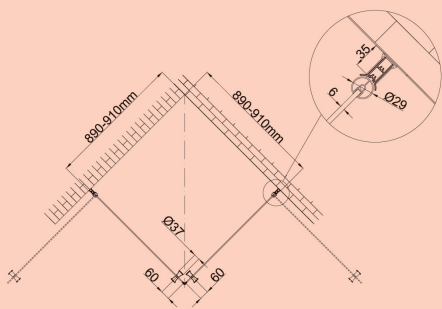

**Leveys cm:** 90  
**Korkeus cm:** 200  
**Syvyys cm:** 2,9

**Vaihtoehdot:**

**4000022997**  
mattamusta/kirkas lasi  
Kätisyys vaihdettavissa

**PERFCT BLACK CUBE -SUIHKUOVI / 200 cm korkea**
**Perfct Black Cube suihkuovi 90x200 cm**