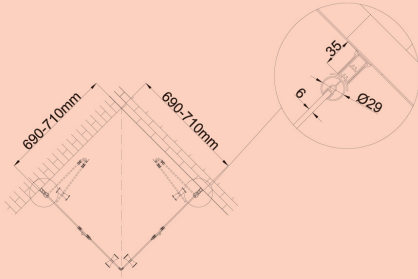

PERFCT SOLUTION PALLADIUM -SUIHKUTAITEOVET / 225 cm korkeat

**Perfct Solution Palladium suihkutaiteovi
70x225 cm**

Leveys cm: 70
Korkeus cm: 225
Syvyys cm: 2,9
Tuotekuvaus: Tulossa talvella 2025.

Vaihtoehdot:

4000025196
kromi/kirkas lasi
Kätisyys vaihdettavissa