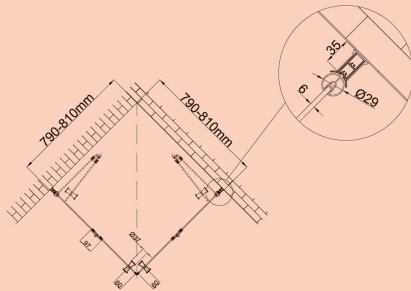

Perfct Solution Aurum suihkutaiteovi 80x200 cm

Leveys cm: 80
Korkeus cm: 200
Syvyys cm: 2,9

Vaihtoehdot:

4000022362
kromi/kirkas lasi
Kätisyys vaihdettavissa