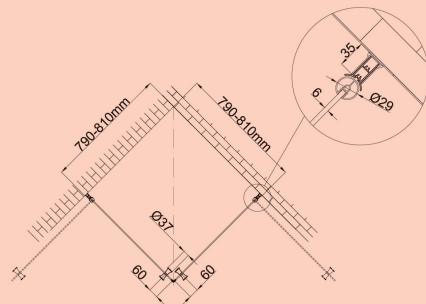

Perfct Solution Argenti suihkuovi 80x200 cm

Leveys cm: 80
Korkeus cm: 200
Syvyys cm: 2,9

Vaihtoehdot:

4000022366
kromi/kirkas lasi
Käätisyys vaihdettavissa