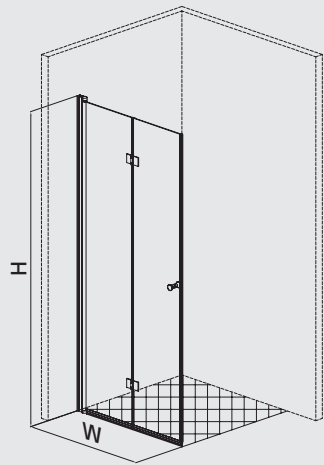

## Saranan lepotilan kulma valittavissa asennettaessa

Lepotila on se asento, johon ovi palautuu painovoimaisesti.

Kaikkien Perfet-malliston suihkukalusteiden saranat voidaan asennusvaiheessa säätää melkein mihin tahansa kulmaan.

**Perfct-suihkuoven asennusmitat**

	<b>W</b>	<b>H1</b>	<b>H2</b>
900	868-888 mm	2000 mm	—
800	768-788 mm	2000 mm	2250 mm
700	668-688 mm	2000 mm	2250 mm

<b>A1</b>	<b>A2</b>	<b>W1</b>	<b>W2</b>	<b>H1</b>	<b>H2</b>
900	900	890-910 mm	890-910 mm	2000 mm	—
900	800	890-910 mm	790-810 mm	2000 mm	—
900	700	890-910 mm	690-710 mm	2000 mm	—
800	900	790-810 mm	890-910 mm	2000 mm	—
800	800	790-810 mm	790-810 mm	2000 mm	2250 mm
800	700	790-810 mm	690-710 mm	2000 mm	2250 mm
700	900	690-710 mm	890-910 mm	2000 mm	—
700	800	690-710 mm	790-810 mm	2000 mm	2250 mm
700	700	690-710 mm	690-710 mm	2000 mm	2250 mm

**Perfct-suihkutaiteoven asennusmitat**

	<b>W</b>	<b>H1</b>	<b>H2</b>
900	868-888 mm	2000 mm	2250 mm
800	768-788 mm	2000 mm	2250 mm
700	668-688 mm	2000 mm	2250 mm

<b>A1</b>	<b>A2</b>	<b>W1</b>	<b>W2</b>	<b>H1</b>	<b>H2</b>
900	900	890-910 mm	890-910 mm	2000 mm	2250 mm
900	800	890-910 mm	790-810 mm	2000 mm	2250 mm
900	700	890-910 mm	690-710 mm	2000 mm	2250 mm
800	900	790-810 mm	890-910 mm	2000 mm	2250 mm
800	800	790-810 mm	790-810 mm	2000 mm	2250 mm
800	700	790-810 mm	690-710 mm	2000 mm	2250 mm
700	900	690-710 mm	890-910 mm	2000 mm	2250 mm
700	800	690-710 mm	790-810 mm	2000 mm	2250 mm
700	700	690-710 mm	690-710 mm	2000 mm	2250 mm