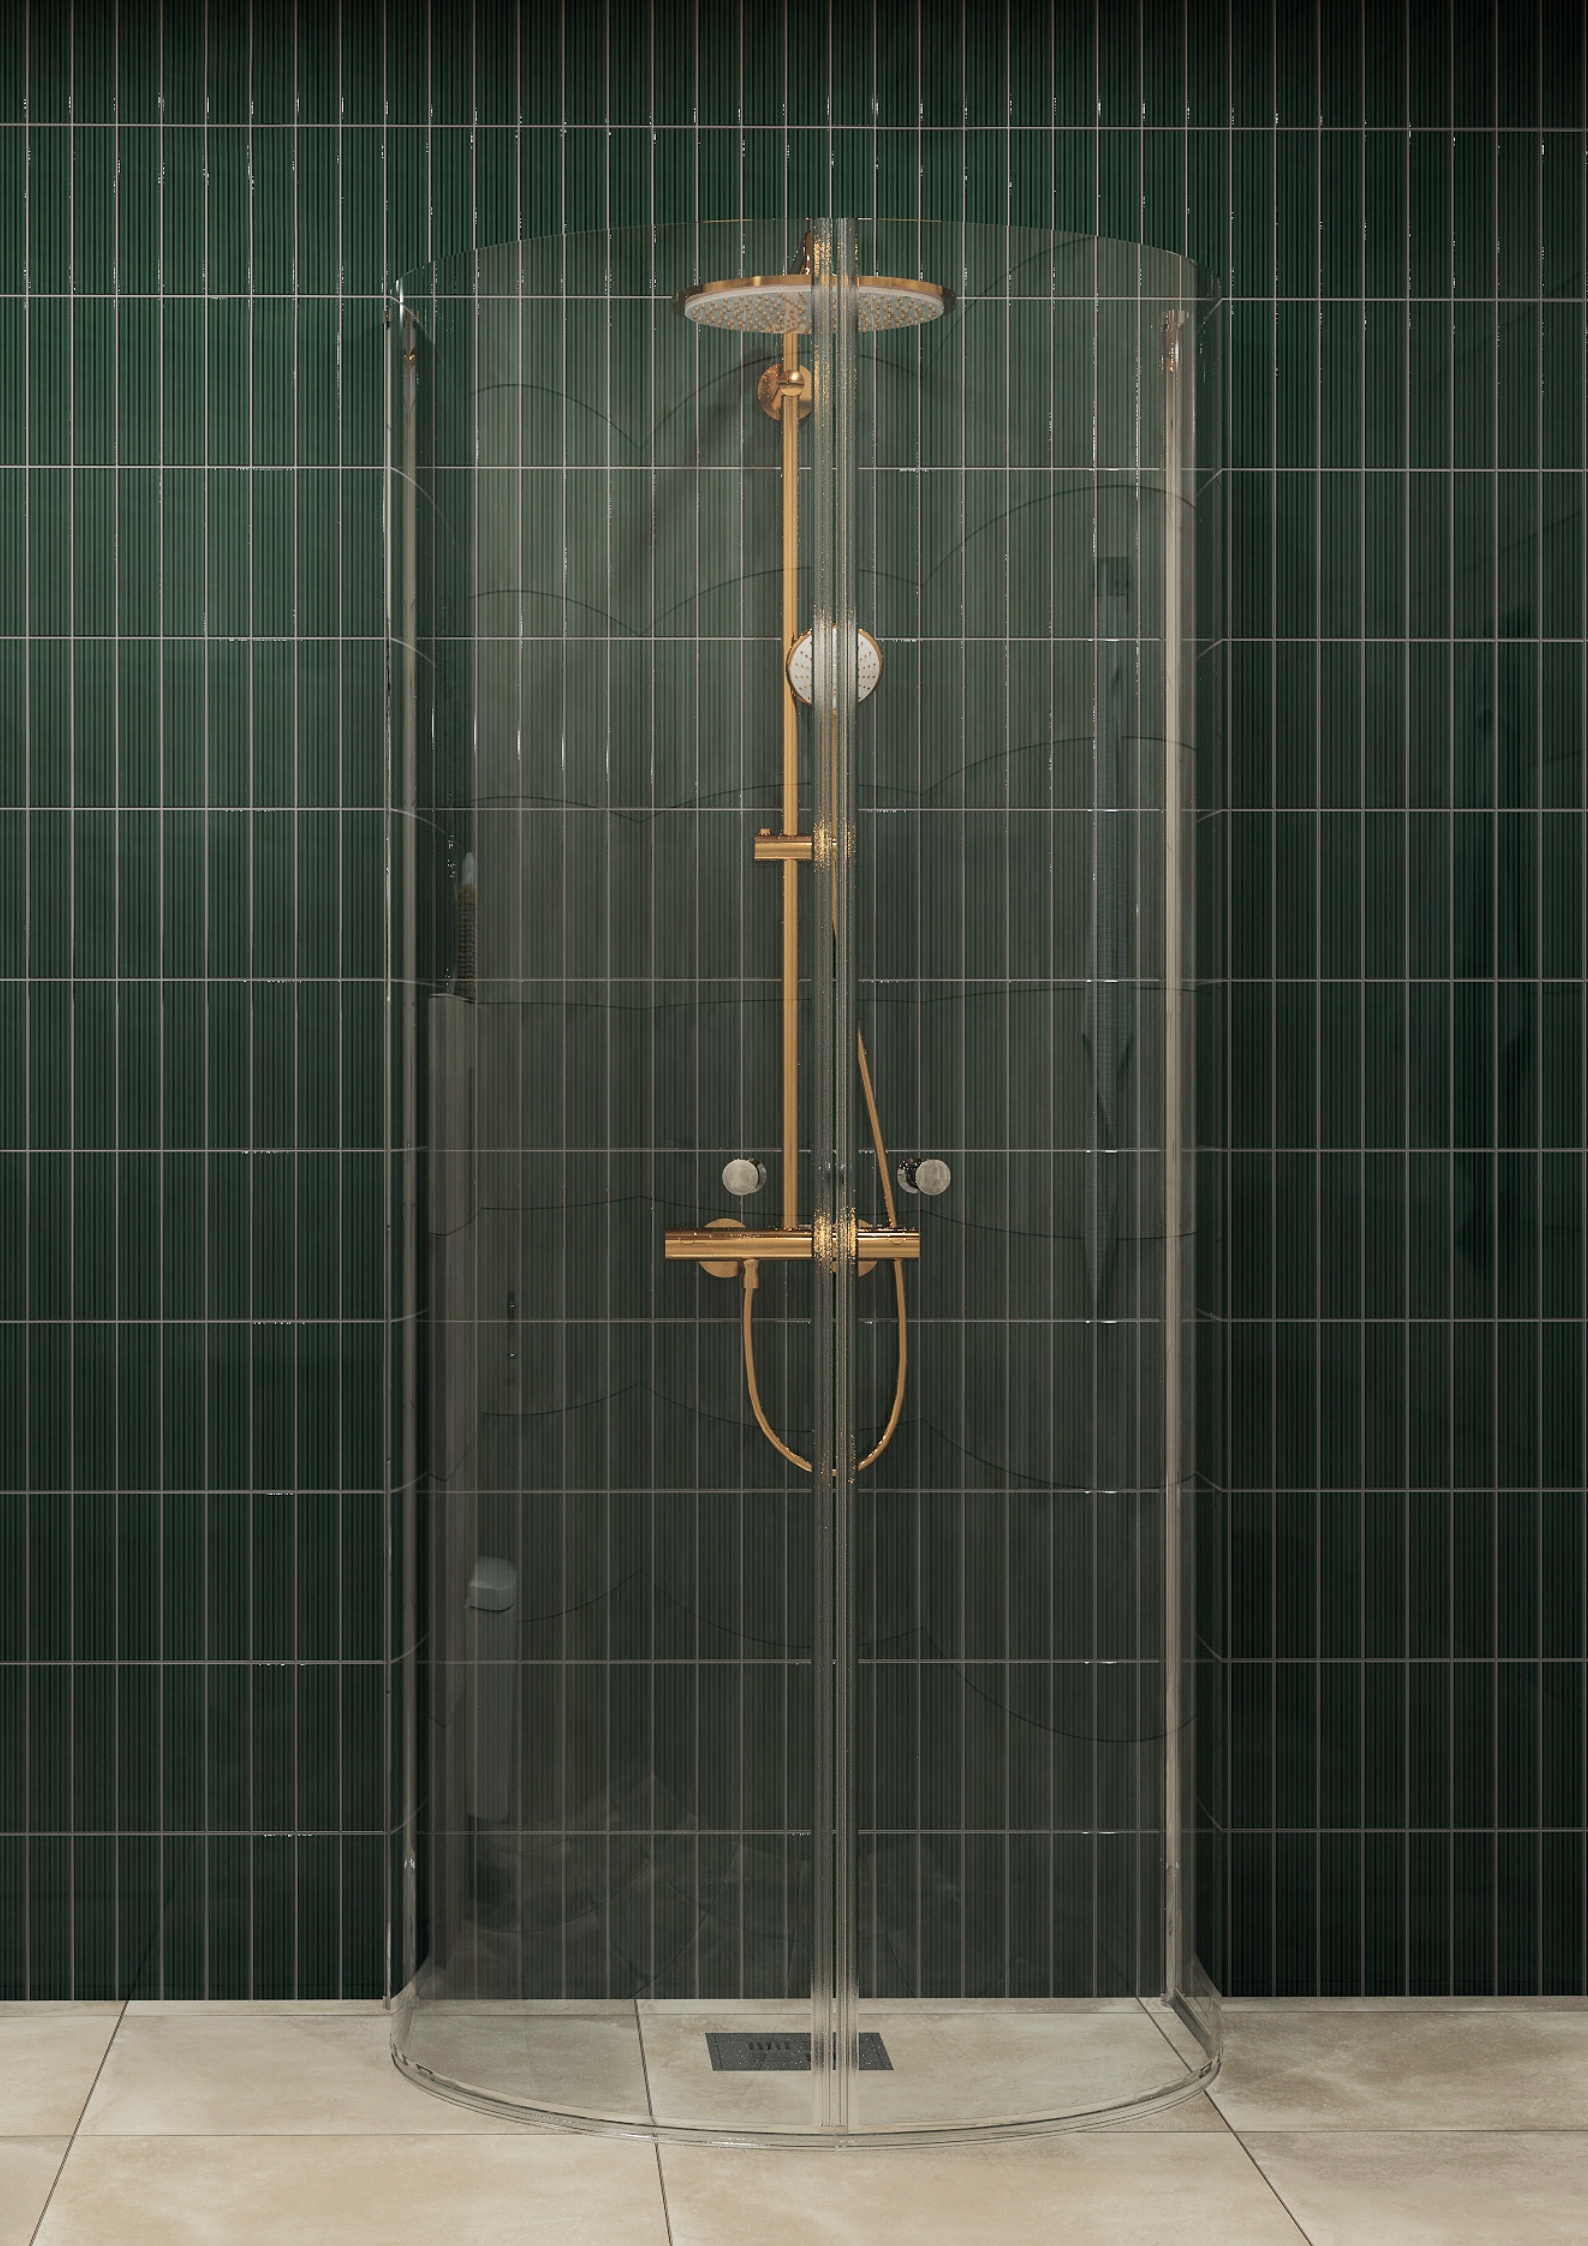

**4000023173**  
kromi

**Perfct Solution  
magneettitiiviste 225 cm**

**4000022393**  
kromi

**Perfct Solution  
vastaprofiili 200 cm**

**4000023552**  
kromi

**Perfct Solution  
vastaprofiili 225 cm**

**4000023554**  
kromi