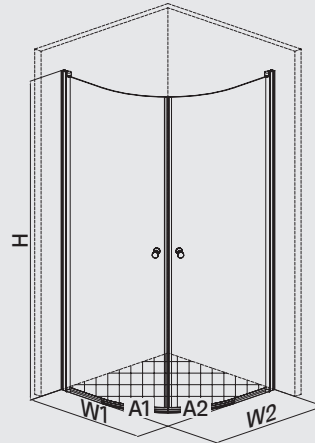

**Perfct-suihkuseinän, -oven ja -taiteoven yhdistelmien asennusmitat**

	<b>W</b>	<b>H</b>
900	890-910 mm	1975 mm
800	790-810 mm	1975 mm
700	690-710 mm	1975 mm

<b>A1</b>	<b>A2</b>	<b>W1</b>	<b>W2</b>	<b>H1</b>	<b>H2</b>
900	900	890-910 mm	912-932 mm	2000 mm	1975 mm
900	800	890-910 mm	812-832 mm	2000 mm	1975 mm
900	700	890-910 mm	712-732 mm	2000 mm	1975 mm
800	900	790-810 mm	912-932 mm	2000 mm	1975 mm
800	800	790-810 mm	812-832 mm	2000 mm	1975 mm
800	700	790-810 mm	712-732 mm	2000 mm	1975 mm
700	900	690-710 mm	912-932 mm	2000 mm	1975 mm
700	800	690-710 mm	812-832 mm	2000 mm	1975 mm
700	700	690-710 mm	712-732 mm	2000 mm	1975 mm

**Perfct-U-suihkuoven asennusmitat**

<b>W</b>	<b>H</b>
785-805 mm	2000 mm

<b>W1</b>	<b>W2</b>	<b>H</b>
785-805 mm	945 mm	2000 mm

A1	A2	W1	W2	H1	H2
900	900	890-910 mm	912-932 mm	2000 mm	1975 mm
900	800	890-910 mm	812-832 mm	2000 mm	1975 mm
900	700	890-910 mm	712-732 mm	2000 mm	1975 mm
800	900	790-810 mm	912-932 mm	2000 mm	1975 mm
800	800	790-810 mm	812-832 mm	2000 mm	1975 mm
800	700	790-810 mm	712-732 mm	2000 mm	1975 mm
700	900	690-710 mm	912-932 mm	2000 mm	1975 mm
700	800	690-710 mm	812-832 mm	2000 mm	1975 mm
700	700	690-710 mm	712-732 mm	2000 mm	1975 mm

X1	X2	W1	W2	H
320 mm	950 mm	1030-1050 mm	890-910 mm	2000 mm
420 mm	920 mm	1040-1060 mm	930-950 mm	2000 mm
520 mm	870 mm	1045-1065 mm	966-986 mm	2000 mm
620 mm	730 mm	1010-1030 mm	992-1012 mm	2000 mm
720 mm	720 mm	1024-1044 mm	1024-1044 mm	2000 mm

**Perfct-kaarevan suihkuoven asennusmitat**

	<b>W</b>	<b>H</b>
900	716-736 mm	2000 mm
800	616-636 mm	2000 mm

<b>A1</b>	<b>A2</b>	<b>W1</b>	<b>W2</b>	<b>H</b>
900	900	890-910 mm	890-910 mm	2000 mm
900	800	890-910 mm	790-810 mm	2000 mm
900	700	890-910 mm	690-710 mm	2000 mm
800	900	790-810 mm	890-910 mm	2000 mm
800	800	790-810 mm	790-810 mm	2000 mm
800	700	790-810 mm	690-710 mm	2000 mm
700	900	690-710 mm	890-910 mm	2000 mm
700	800	690-710 mm	790-810 mm	2000 mm
700	700	690-710 mm	690-710 mm	2000 mm