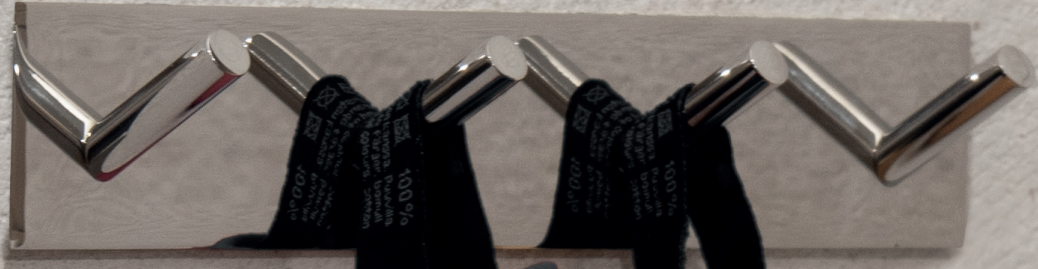

## Perfct Accessories

Laattapiste-Pukkilan Perfct Accessories mallistosta löydät kätevät ja kestävät tarrakiinnitteiset kylpyhuonetarvikkeet, joilla luot viimeisen silauksen tyylikkääseen ja toimivaan kokonaisuuteen.