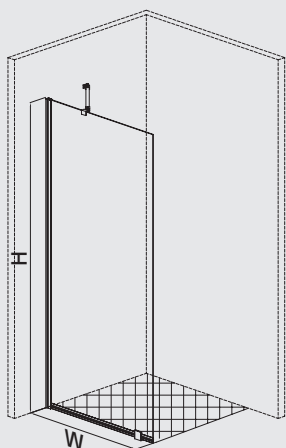

**Perfct-suihkutaiteoven asennusmitat**

	<b>W</b>	<b>H1</b>	<b>H2</b>
900	868-888 mm	2000 mm	2250 mm
800	768-788 mm	2000 mm	2250 mm
700	668-688 mm	2000 mm	2250 mm

<b>A1</b>	<b>A2</b>	<b>W1</b>	<b>W2</b>	<b>H1</b>	<b>H2</b>
900	900	890-910 mm	890-910 mm	2000 mm	2250 mm
900	800	890-910 mm	790-810 mm	2000 mm	2250 mm
900	700	890-910 mm	690-710 mm	2000 mm	2250 mm
800	900	790-810 mm	890-910 mm	2000 mm	2250 mm
800	800	790-810 mm	790-810 mm	2000 mm	2250 mm
800	700	790-810 mm	690-710 mm	2000 mm	2250 mm
700	900	690-710 mm	890-910 mm	2000 mm	2250 mm
700	800	690-710 mm	790-810 mm	2000 mm	2250 mm
700	700	690-710 mm	690-710 mm	2000 mm	2250 mm

	W	H1	H2
900	924-964 mm	2000 mm	—
800	824-864 mm	2000 mm	2250 mm
700	724-764 mm	2000 mm	2250 mm

Tarvitaan erillinen vastaprofiili syvennykseen asennettaessa.

A1	A2	W1	H1	H2
900	900	1753-1793 mm	2000 mm	—
900	800	1653-1693 mm	2000 mm	—
900	700	1553-1593 mm	2000 mm	—
800	900	1653-1693 mm	2000 mm	—
800	800	1553-1593 mm	2000 mm	2250 mm
800	700	1453-1493 mm	2000 mm	2250 mm
700	900	1553-1593 mm	2000 mm	—
700	800	1453-1493 mm	2000 mm	2250 mm
700	700	1353-1393 mm	2000 mm	2250 mm

**Perfct-suihkuseinän, -oven ja -taiteoven yhdistelmien asennusmitat**

	<b>W</b>	<b>H</b>
900	890-910 mm	1975 mm
800	790-810 mm	1975 mm
700	690-710 mm	1975 mm

<b>A1</b>	<b>A2</b>	<b>W1</b>	<b>W2</b>	<b>H1</b>	<b>H2</b>
900	900	890-910 mm	912-932 mm	2000 mm	1975 mm
900	800	890-910 mm	812-832 mm	2000 mm	1975 mm
900	700	890-910 mm	712-732 mm	2000 mm	1975 mm
800	900	790-810 mm	912-932 mm	2000 mm	1975 mm
800	800	790-810 mm	812-832 mm	2000 mm	1975 mm
800	700	790-810 mm	712-732 mm	2000 mm	1975 mm
700	900	690-710 mm	912-932 mm	2000 mm	1975 mm
700	800	690-710 mm	812-832 mm	2000 mm	1975 mm
700	700	690-710 mm	712-732 mm	2000 mm	1975 mm