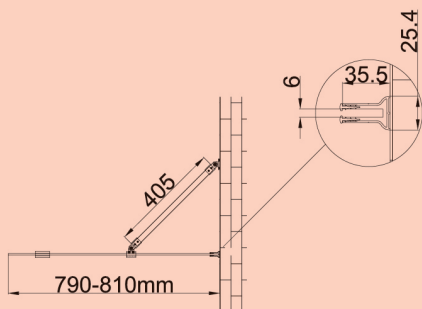

Leveys cm: 80
Korkeus cm: 197,5
Syvyyys cm: 2,54

Vaihtoehdot:

4000022372
kromi/kirkas lasi

**Perfect Solution Platinum kiinteä suihkuseinä
90x200 cm**