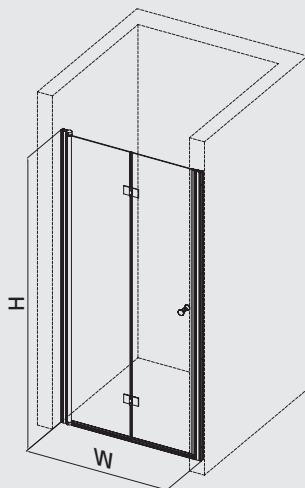

W	H1	H2
900	924-964 mm	2000 mm	2250 mm
800	824-864 mm	2000 mm	2250 mm
700	724-764 mm	2000 mm	2250 mm

Tarvitaan erillinen vastaprofiili syvennykseen asennettaessa.