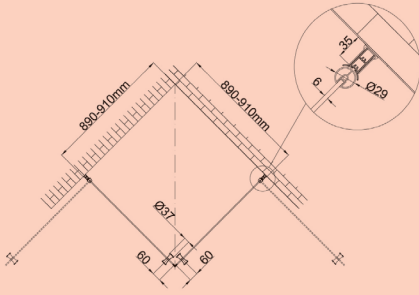

**Leveys cm:** 90

**Korkeus cm:** 200

**Syvyys cm:** 2,9

**Vaihtoehdot:**

**4000023172**

 mattamusta/kirkas las  
 Käätisyys vaihdettavissa

**PERFCT BLACK SHELL -SUIHKUOVI / 200 cm korkea**

**Perfct Black Shell suihkuovi 90x200 cm**